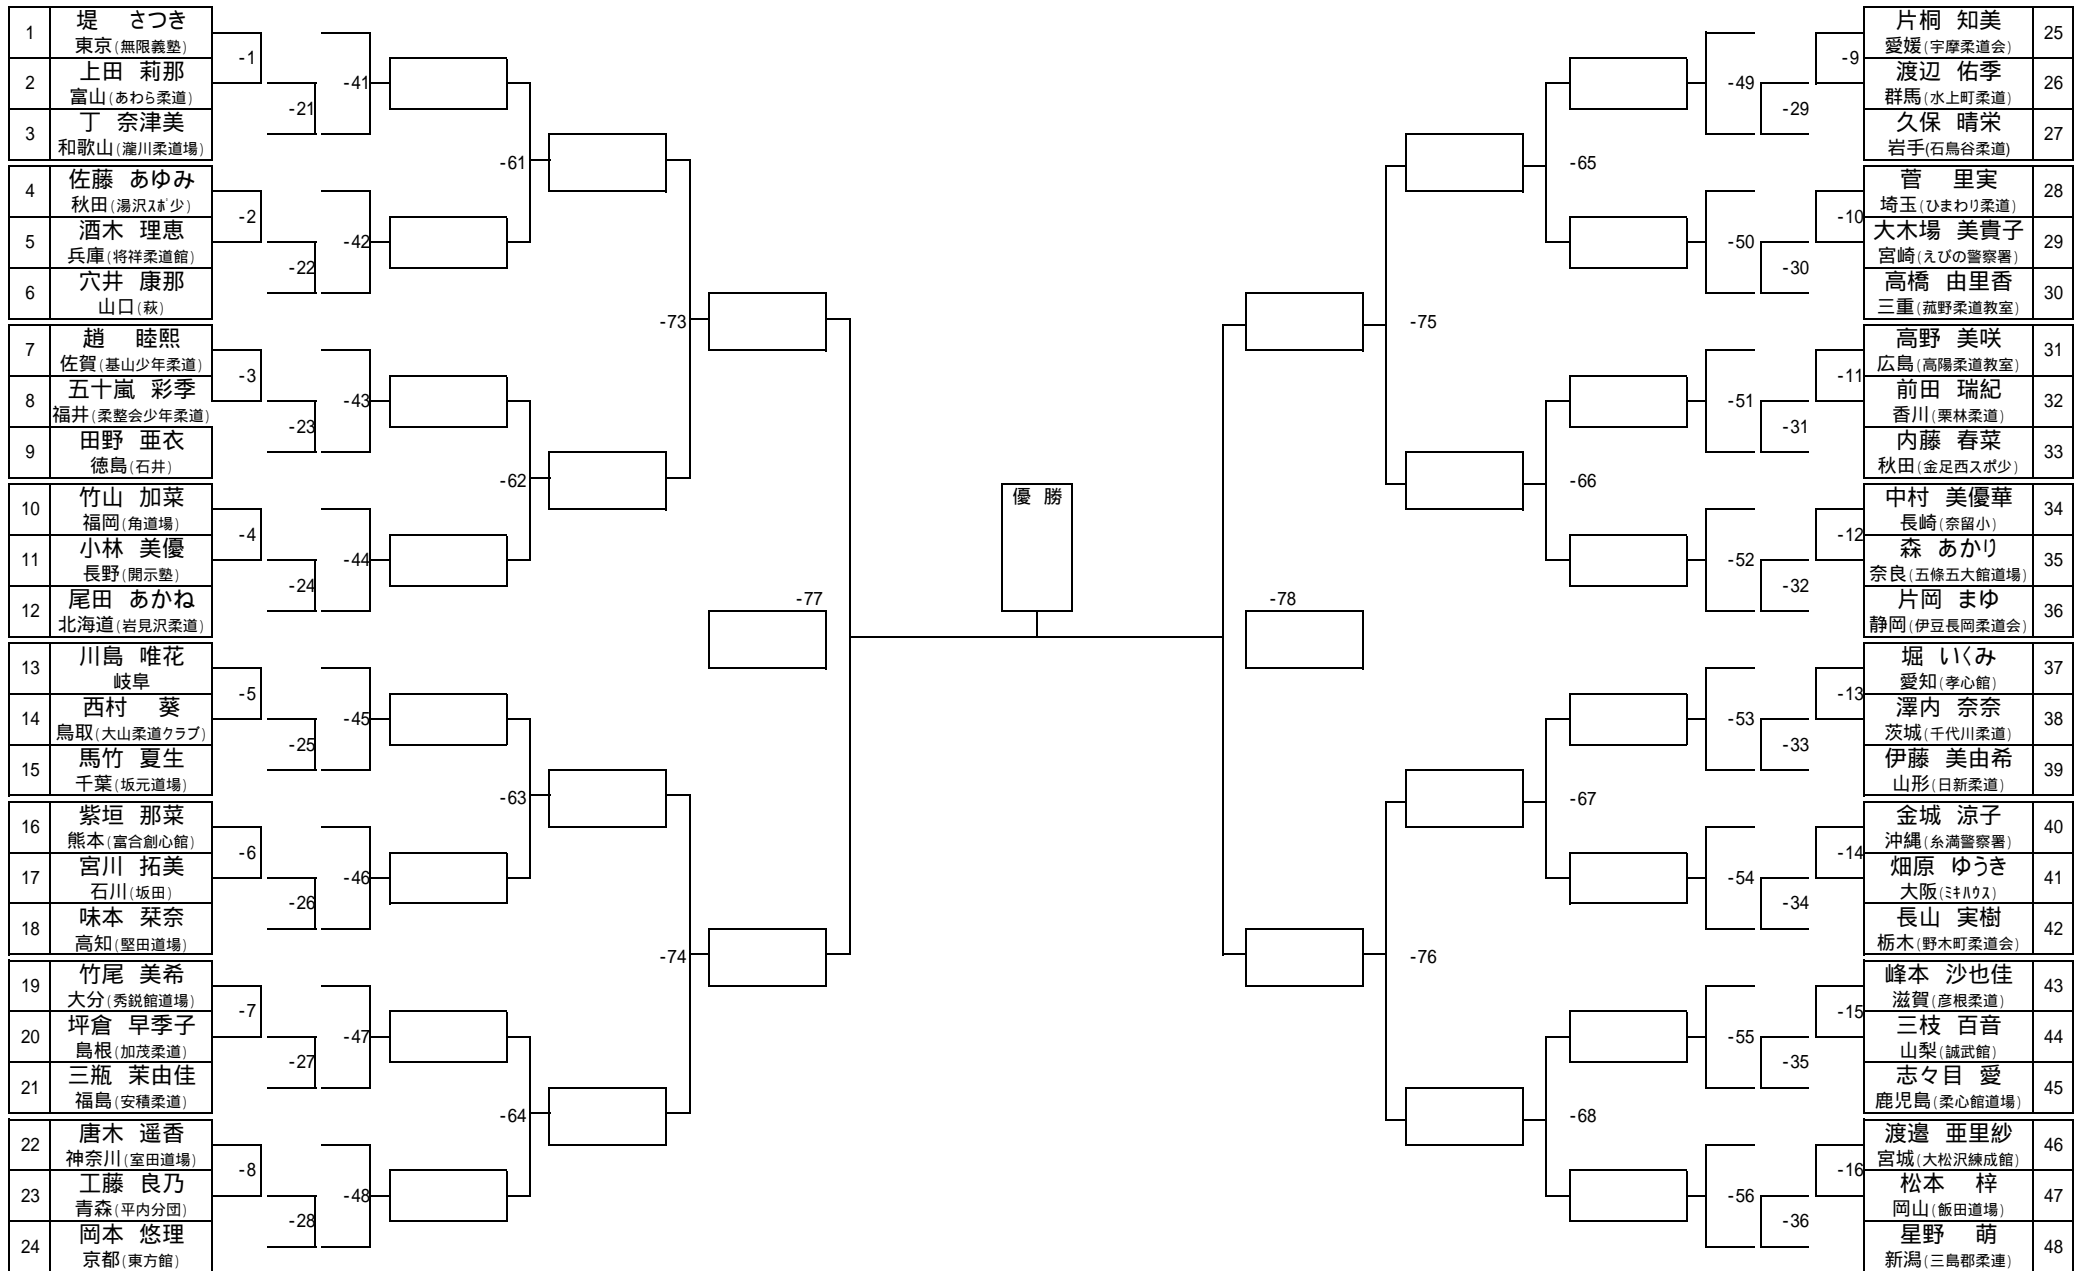

小学5年女子40kg級 (Aブロック)

小学5年女子40kg級 (Bブロック)

小学5年女子40kg超級 (Aブロック)

小学5年女子40kg超級 (Bブロック)

小学6年女子45kg級 (Aブロック)

小学6年女子45kg級 (Bブロック)

小学6年女子45kg超級 (Aブロック)

小学6年女子45kg超級 (Bブロック)