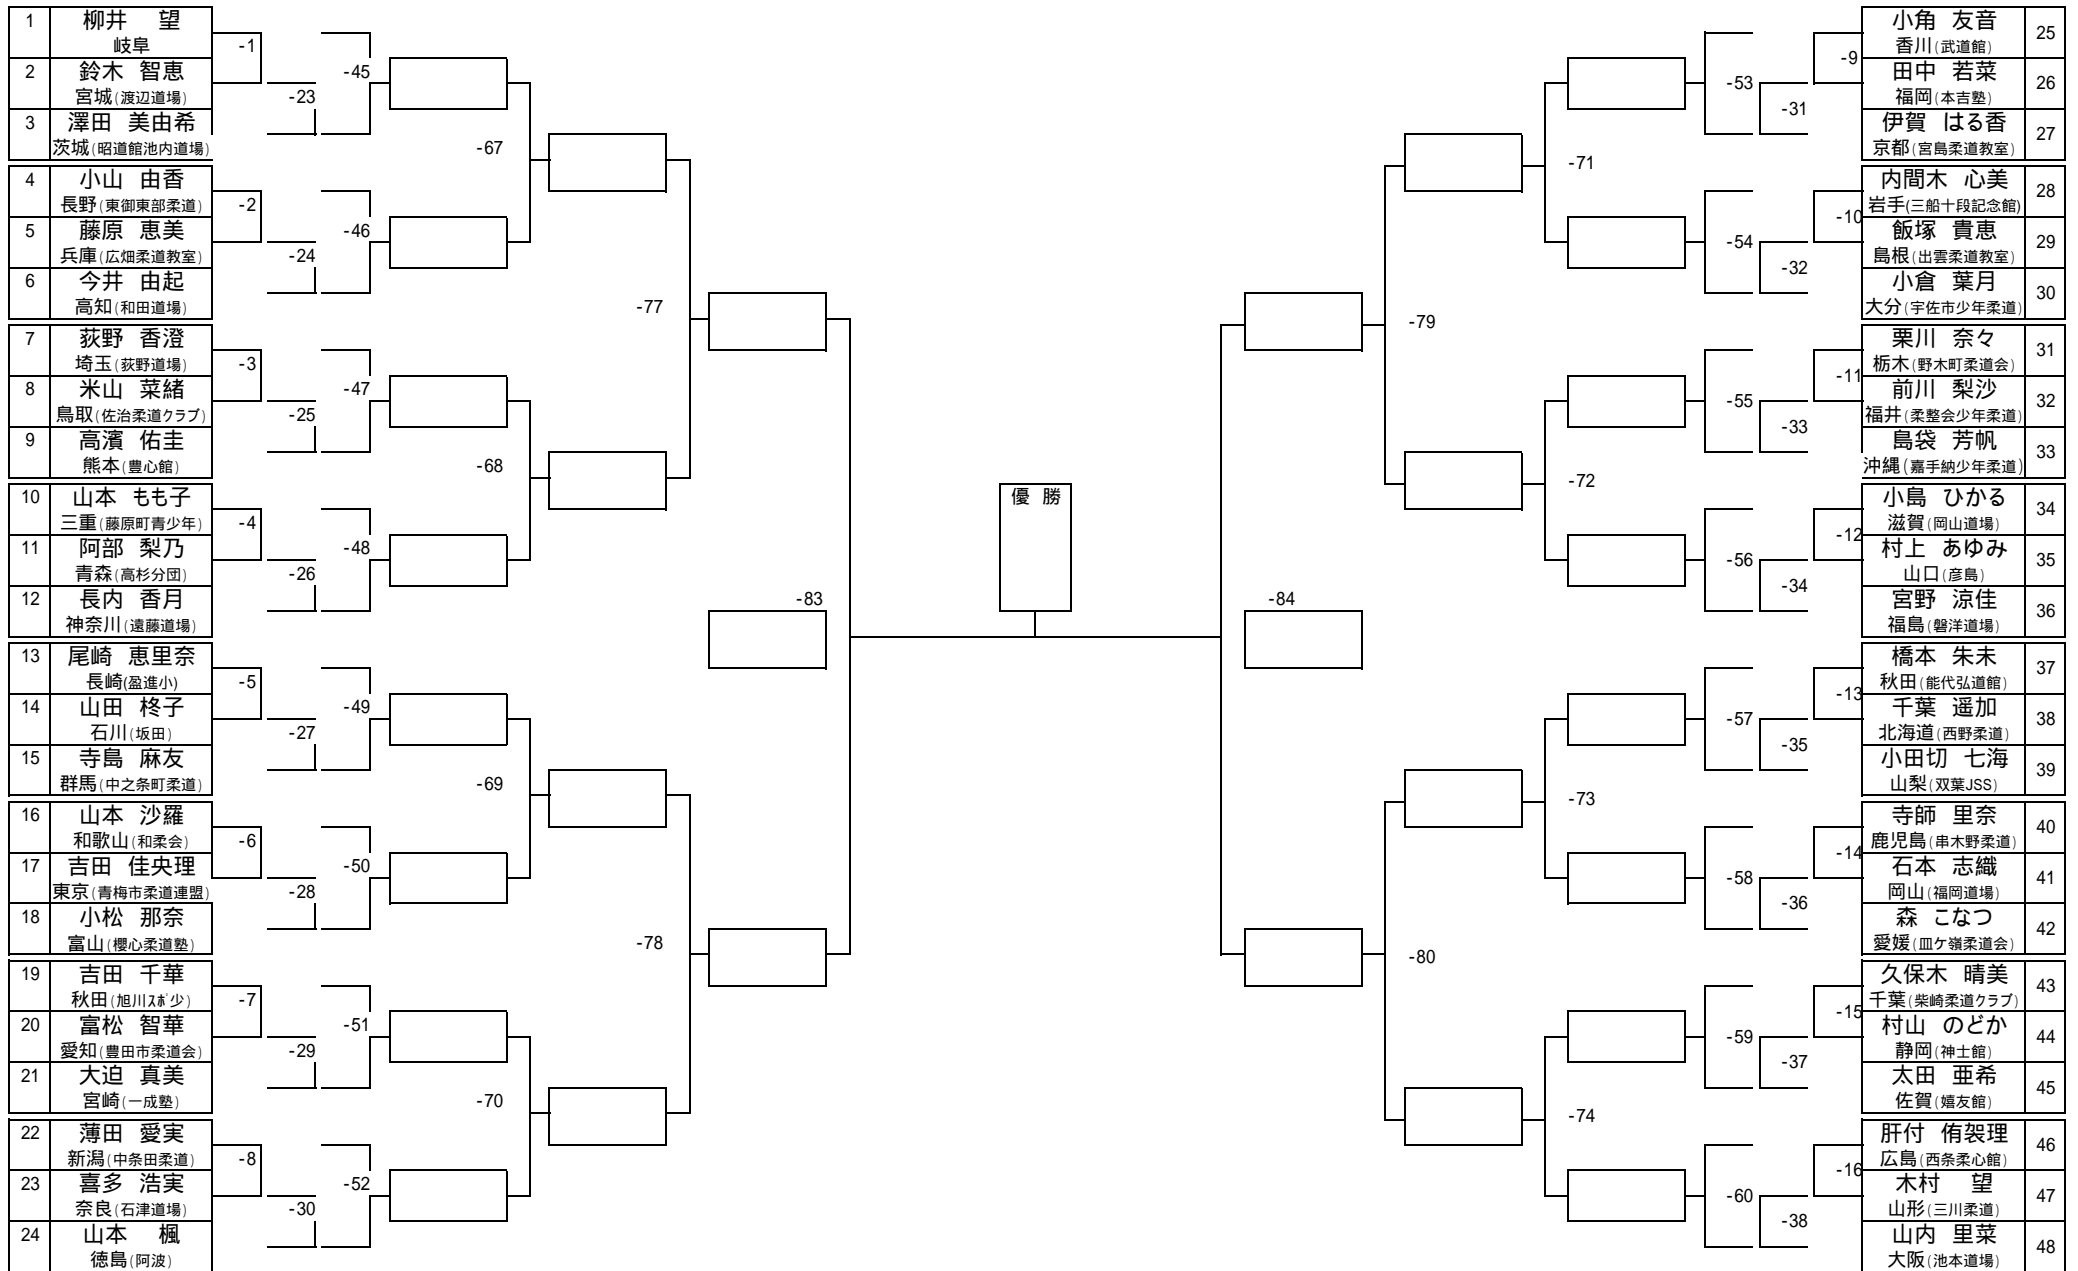

小学5年女子40kg級 (Aブロック)

小学5年女子40kg級 (Bブロック)

小学5年女子40kg超級 (Aブロック)

小学5年女子40kg超級 (Bブロック)

小学6年女子45kg級 (Aブロック)

小学6年女子45kg級 (Bブロック)

小学6年女子45kg超級 (Aブロック)

小学6年女子45kg超級 (Bブロック)