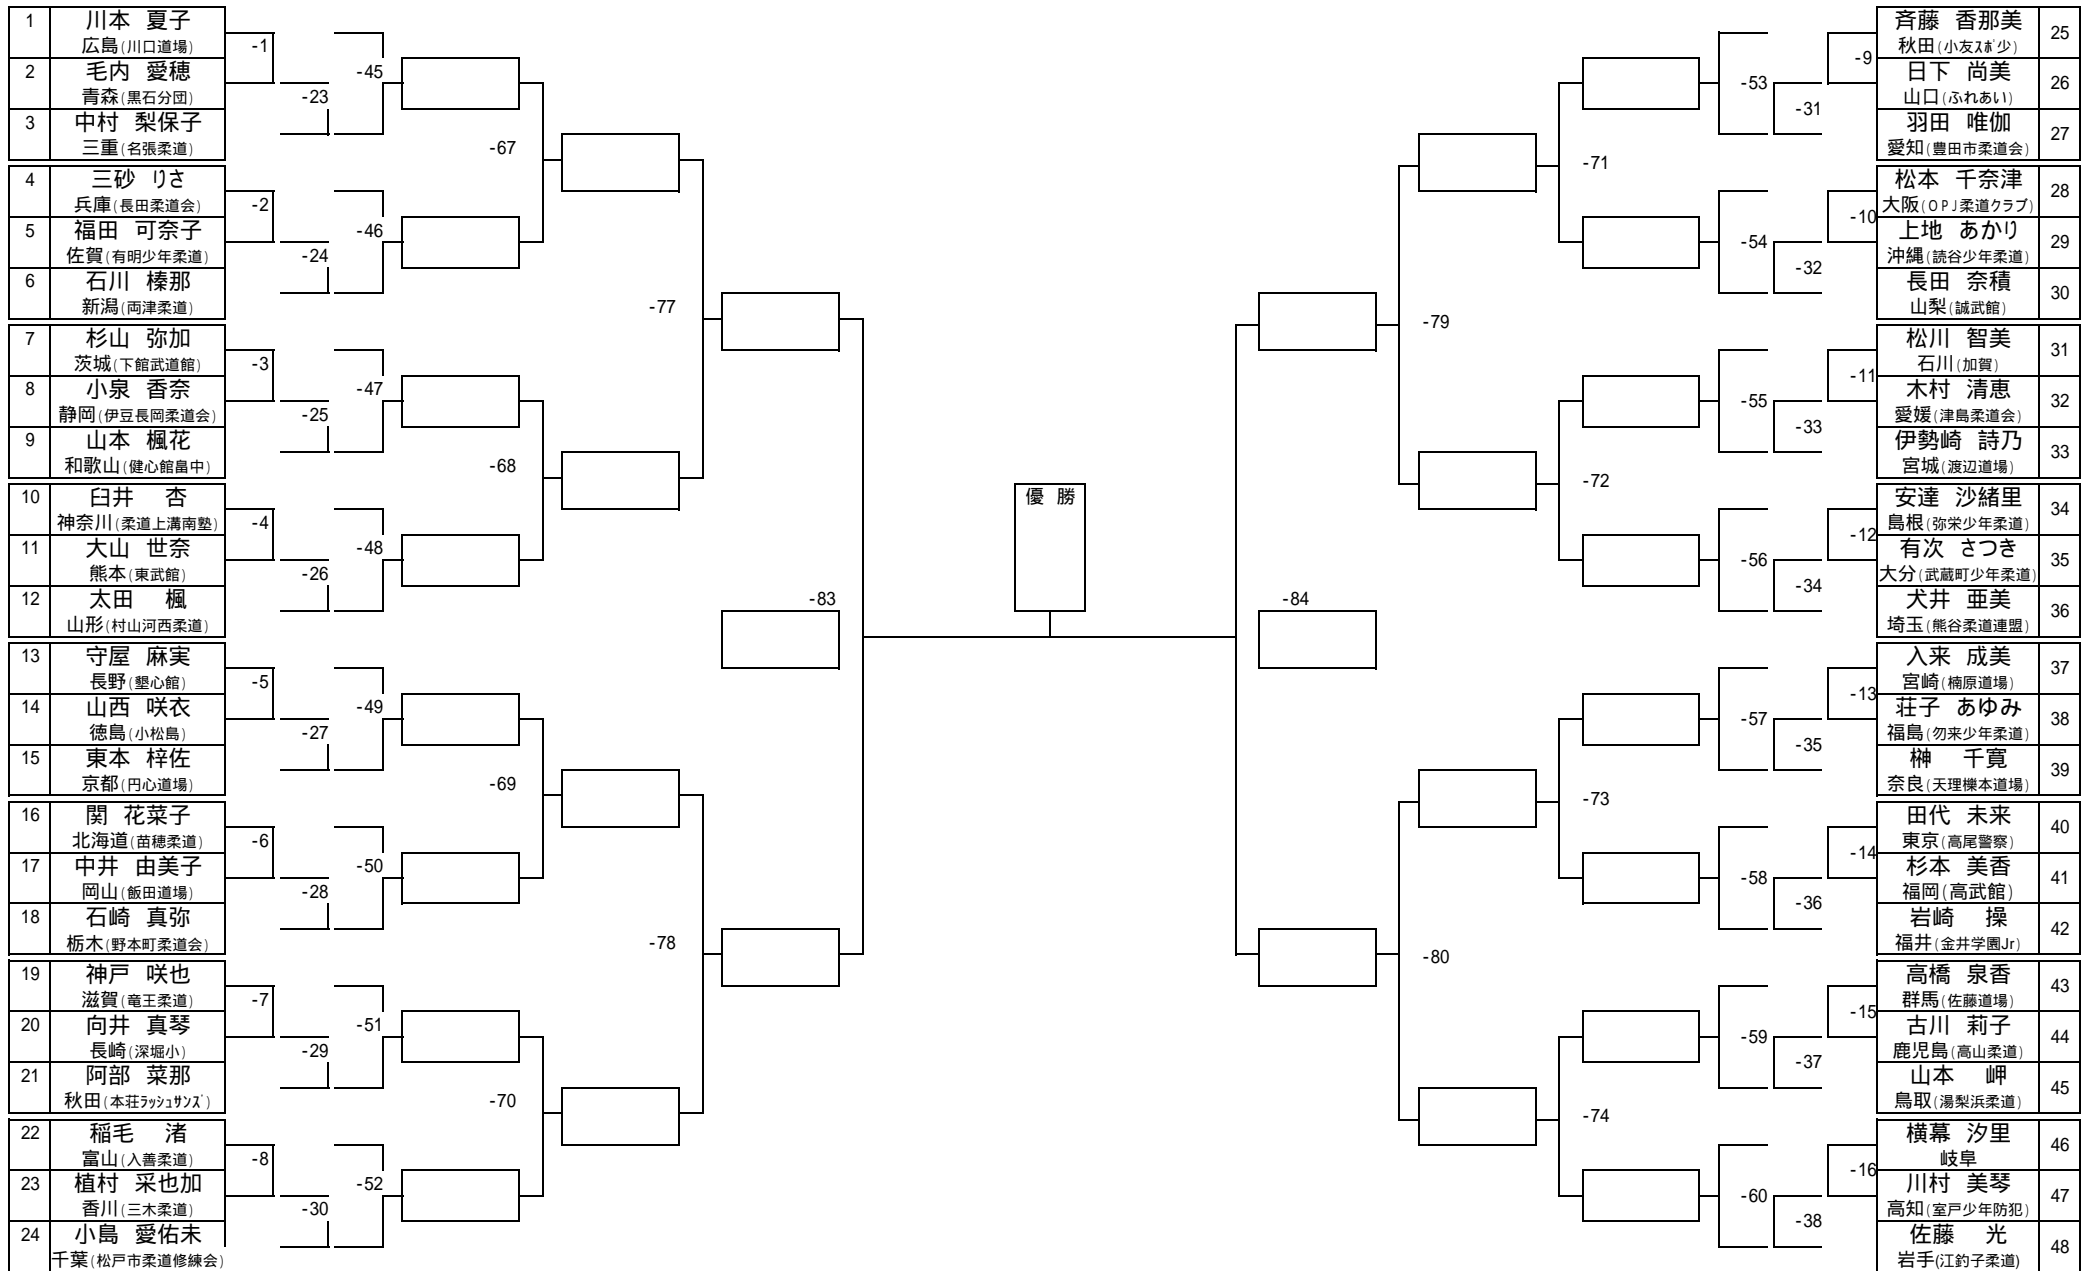

小学5年女子40kg級 (Aブロック)

小学5年女子40kg級 (Bブロック)

小学5年女子40kg超級 (Aブロック)

小学5年女子40kg超級 (Bブロック)

小学6年女子45kg級 (Aブロック)

小学6年女子45kg級 (Bブロック)

小学6年女子45kg超級 (Aブロック)

小学6年女子45kg超級 (Bブロック)