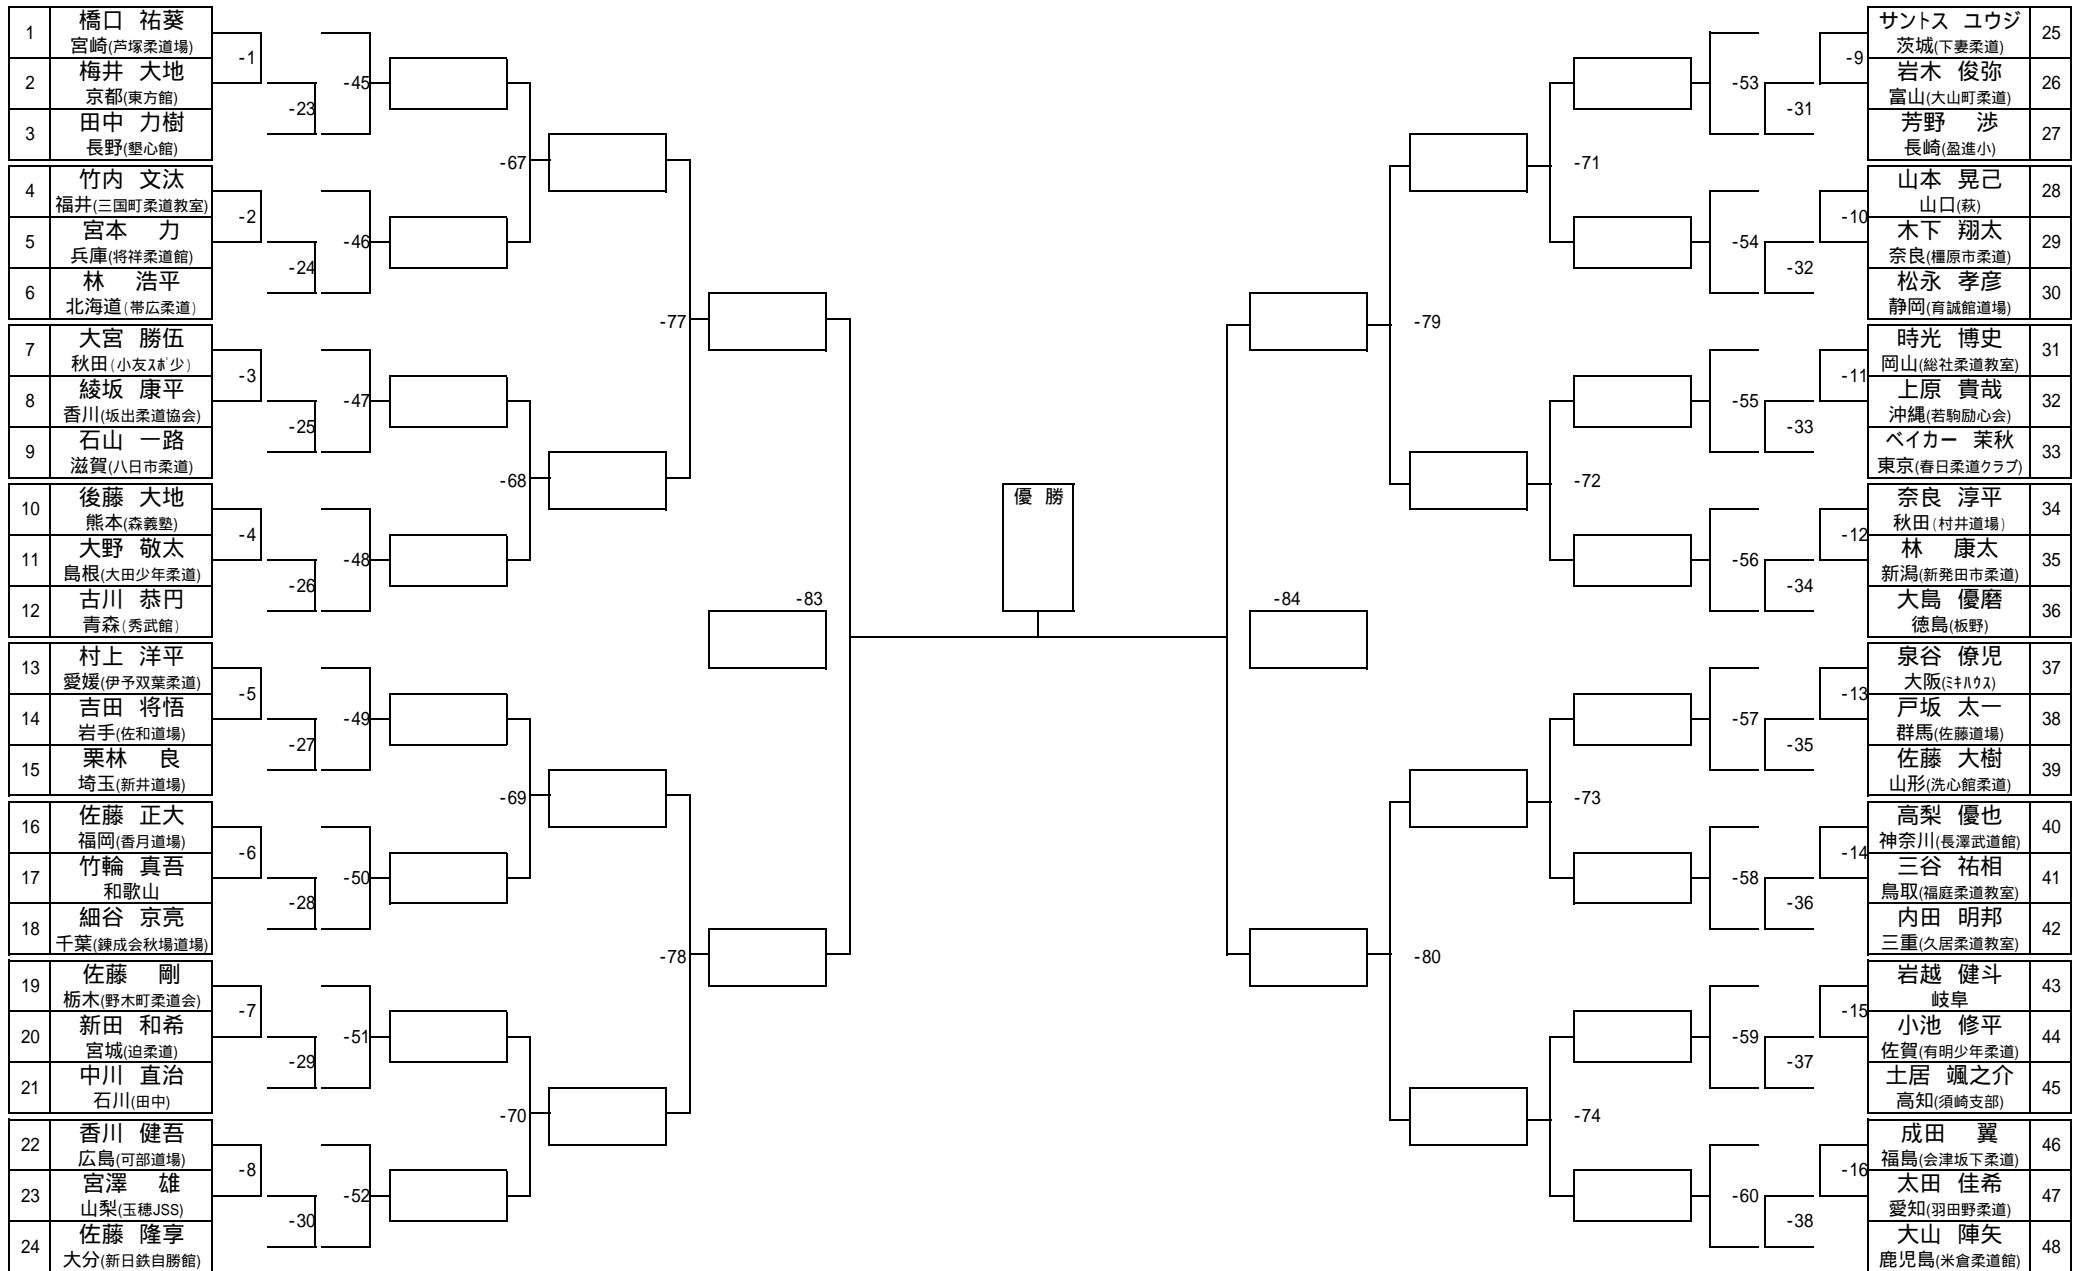

小学5年男子40kg級 (Aブロック)

小学5年男子40kg級 (Bブロック)

# 小学5年男子40kg超級 (Aブロック)