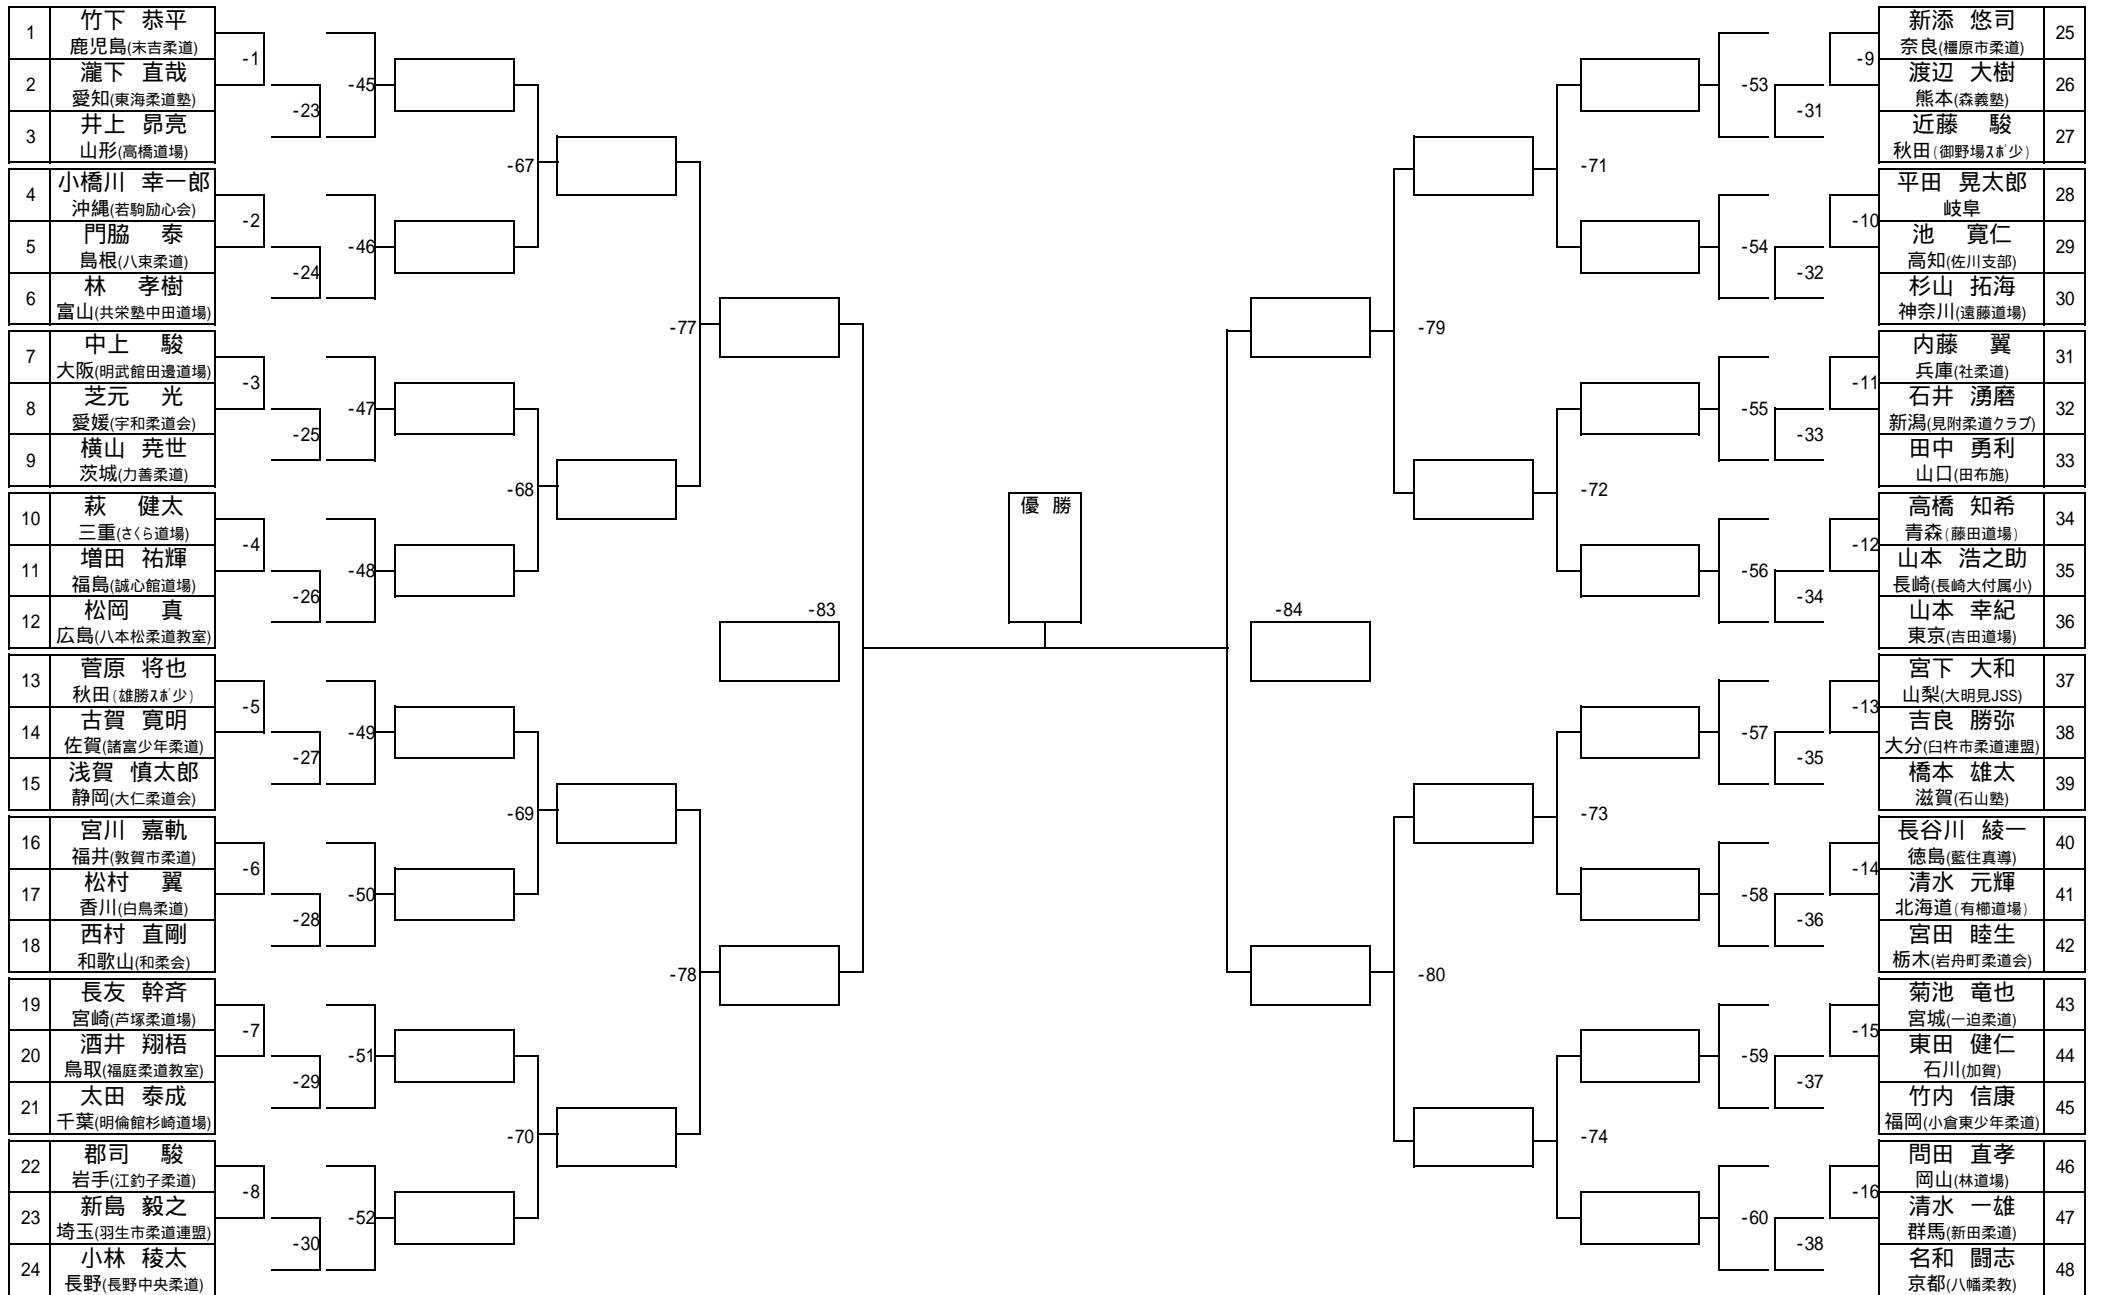

小学5年男子40kg超級 (Aブロック)

小学5年男子40kg超級 (Bブロック)