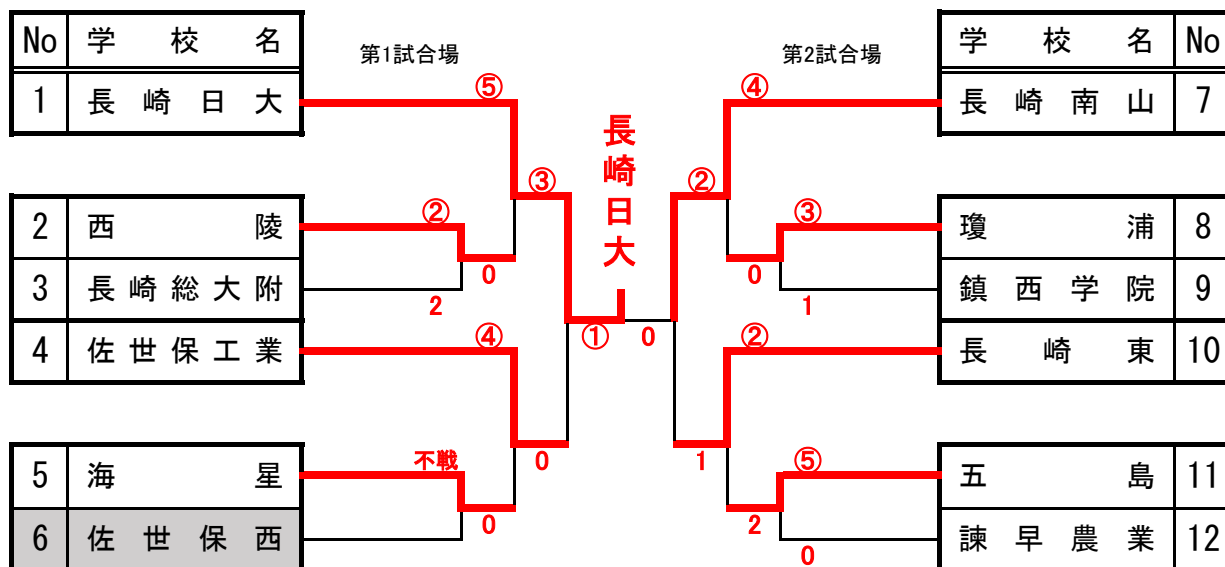

令和4年度（第60回）長崎県高等学校柔道選手権大会並びに  
第45回 全国高等学校柔道選手権長崎県大会

令和5年1月14, 15日  
小野体育館（諫早市）

【男子団体戦】

【女子団体戦】

# 第1試合場