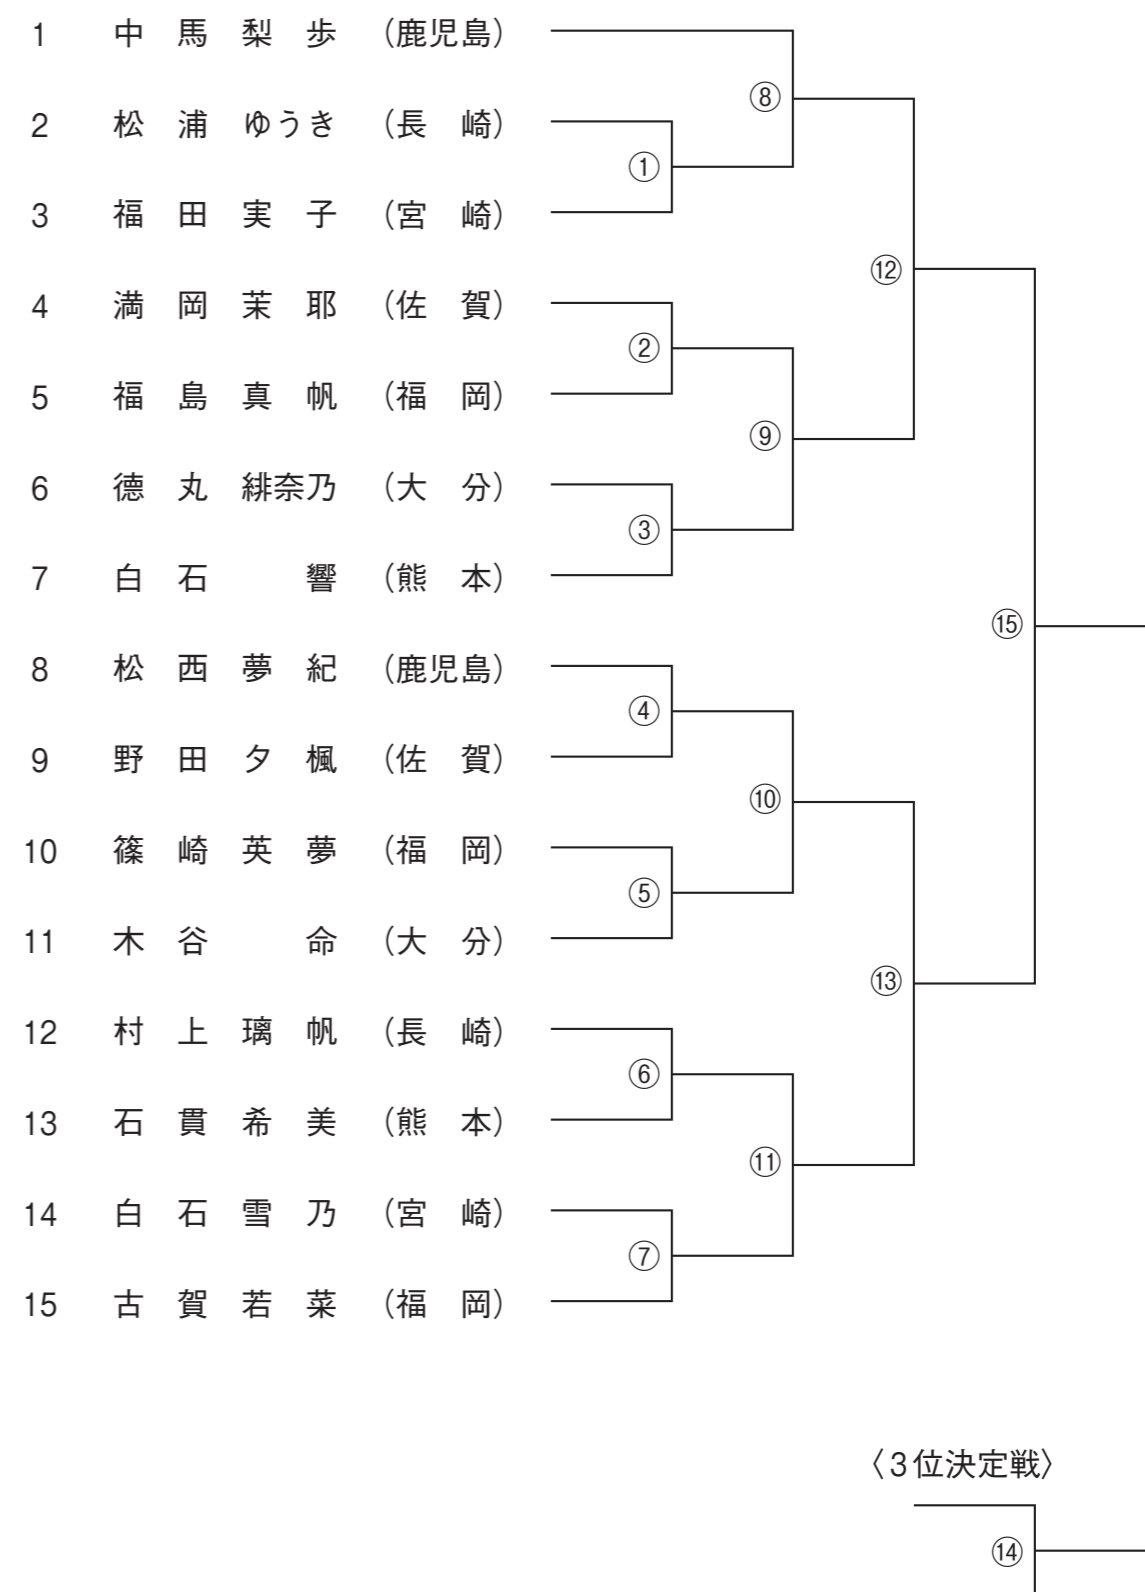

女子48kg級 出場選手 名簿

県名	氏名	所属
福岡	古賀若菜	南筑高等学校
	福島真帆	敬愛高等学校
	篠崎英夢	沖学園高等学校
佐賀	満岡茉耶	佐賀商業高等学校
	野田夕楓	佐賀農業高等学校
長崎	村上璃帆	創成館高等学校
	松浦ゆうき	長崎明誠高等学校
大分	木谷 命	別府大学
	徳丸 緋奈乃	高田高等学校
熊本	白石 響	熊本西高等学校
	石貫 希美	熊本西高等学校
宮崎	福田実子	宮崎日本大学高等学校
	白石雪乃	宮崎日本大学中学校
鹿児島	中馬梨歩	国分中央高等学校
	松西夢紀	鹿屋体育大学

48kg級 組み合わせ