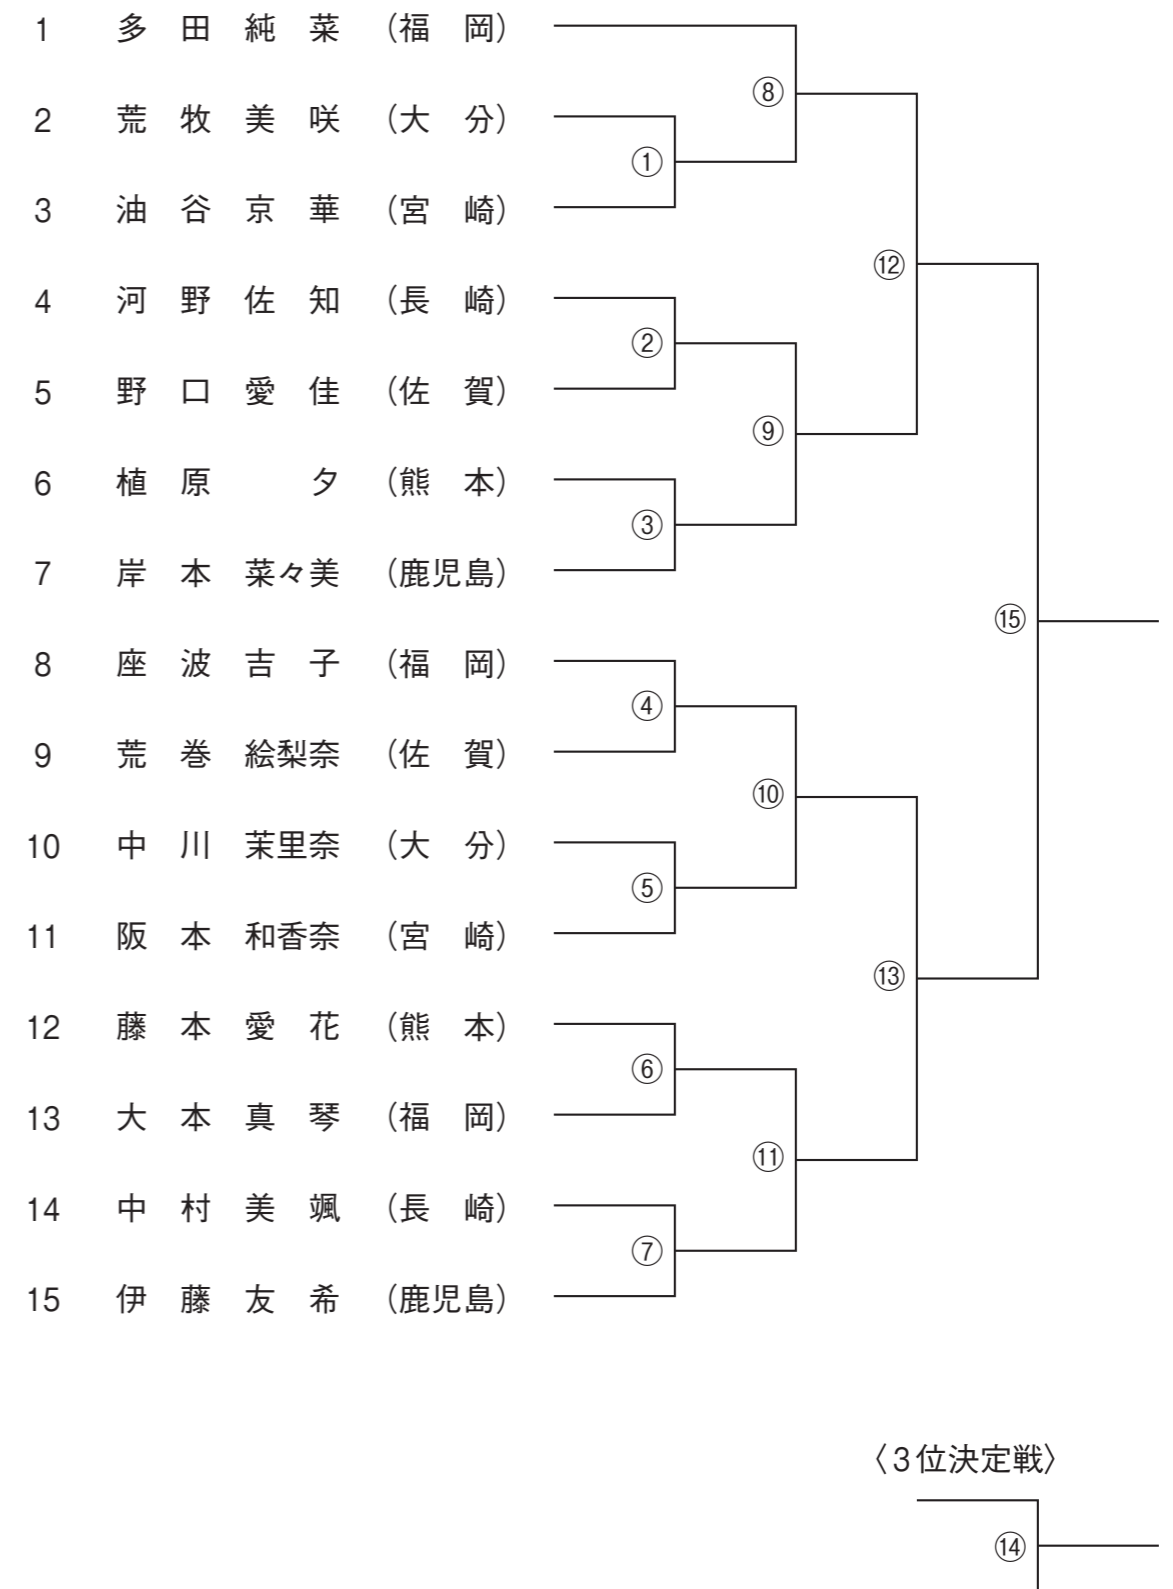

女子70kg級 出場選手 名簿

県名	氏名	所属
福岡	多田純菜	敬愛高等学校
	座波吉子	福岡大学
	大本真琴	敬愛高等学校
佐賀	荒巻絵梨奈	小城高等学校
	野口愛佳	佐賀商業高等学校
長崎	河野佐知	長崎明誠高等学校
	中村美颯	鎮西学院高等学校
大分	荒牧美咲	別府大学
	中川茉里奈	別府大学
熊本	植原夕	秀岳館高等学校
	藤本愛花	専修大学玉名高等学校
宮崎	阪本和香奈	宮崎日本大学高等学校
	油谷京華	小林西高等学校
鹿児島	伊藤友希	鹿屋体育大学
	岸本菜々美	鹿屋体育大学

70kg級 組み合わせ