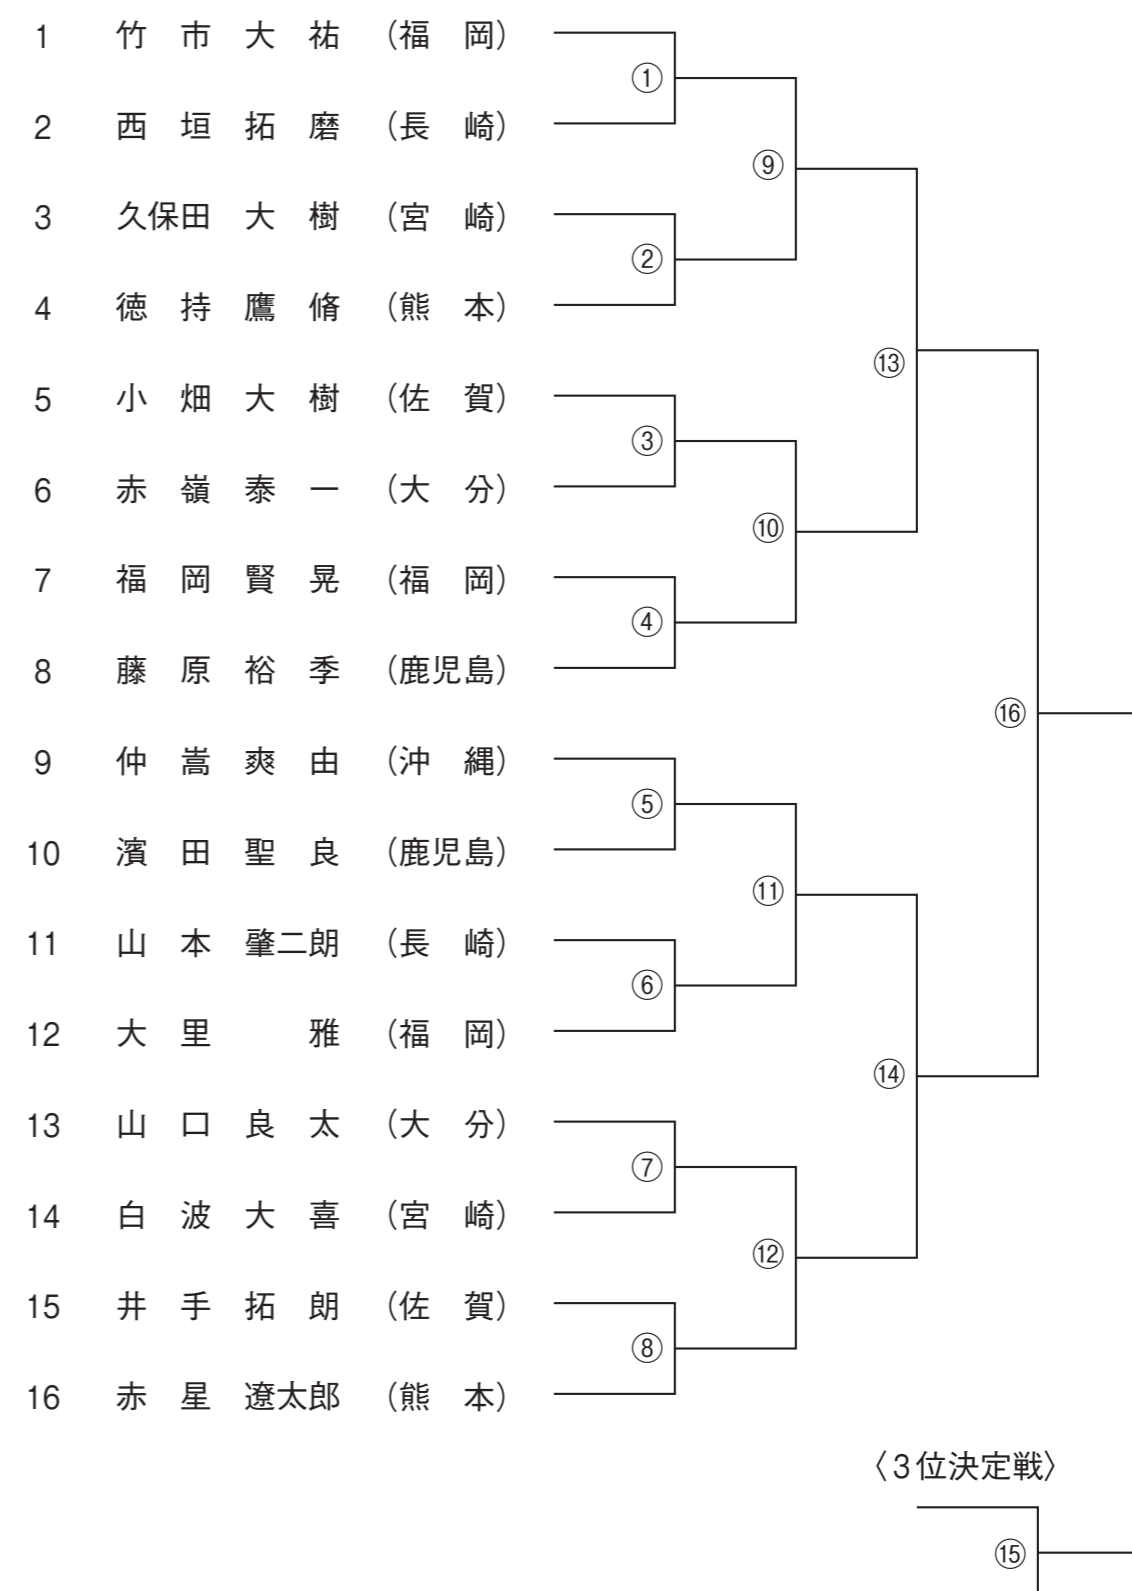

男子81kg級 出場選手 名簿

県名	氏名	所属
福岡	竹市大祐	大牟田高等学校
	大里雅	嘉穂高等学校
	福岡賢晃	福岡大学
佐賀	小畑大樹	佐賀商業高等学校
	井手拓朗	佐賀北高等学校
長崎	山本肇二郎	五島高等学校
	西垣拓磨	長崎南山高等学校
大分	山口良太	柳ヶ浦高等学校
	赤嶺泰一	日本文理大学
熊本	赤星遼太郎	九州学院高等学校
	徳持鷹脩	東海大学九州
宮崎	白波大喜	宮崎日本大学高等学校
	久保田大樹	延岡学園高等学校
鹿児島	藤原裕季	鹿屋体育大学
	濱田聖良	鹿児島情報高等学校
沖縄	仲嵩爽由	沖縄尚学高等学校

81kg級 組み合わせ