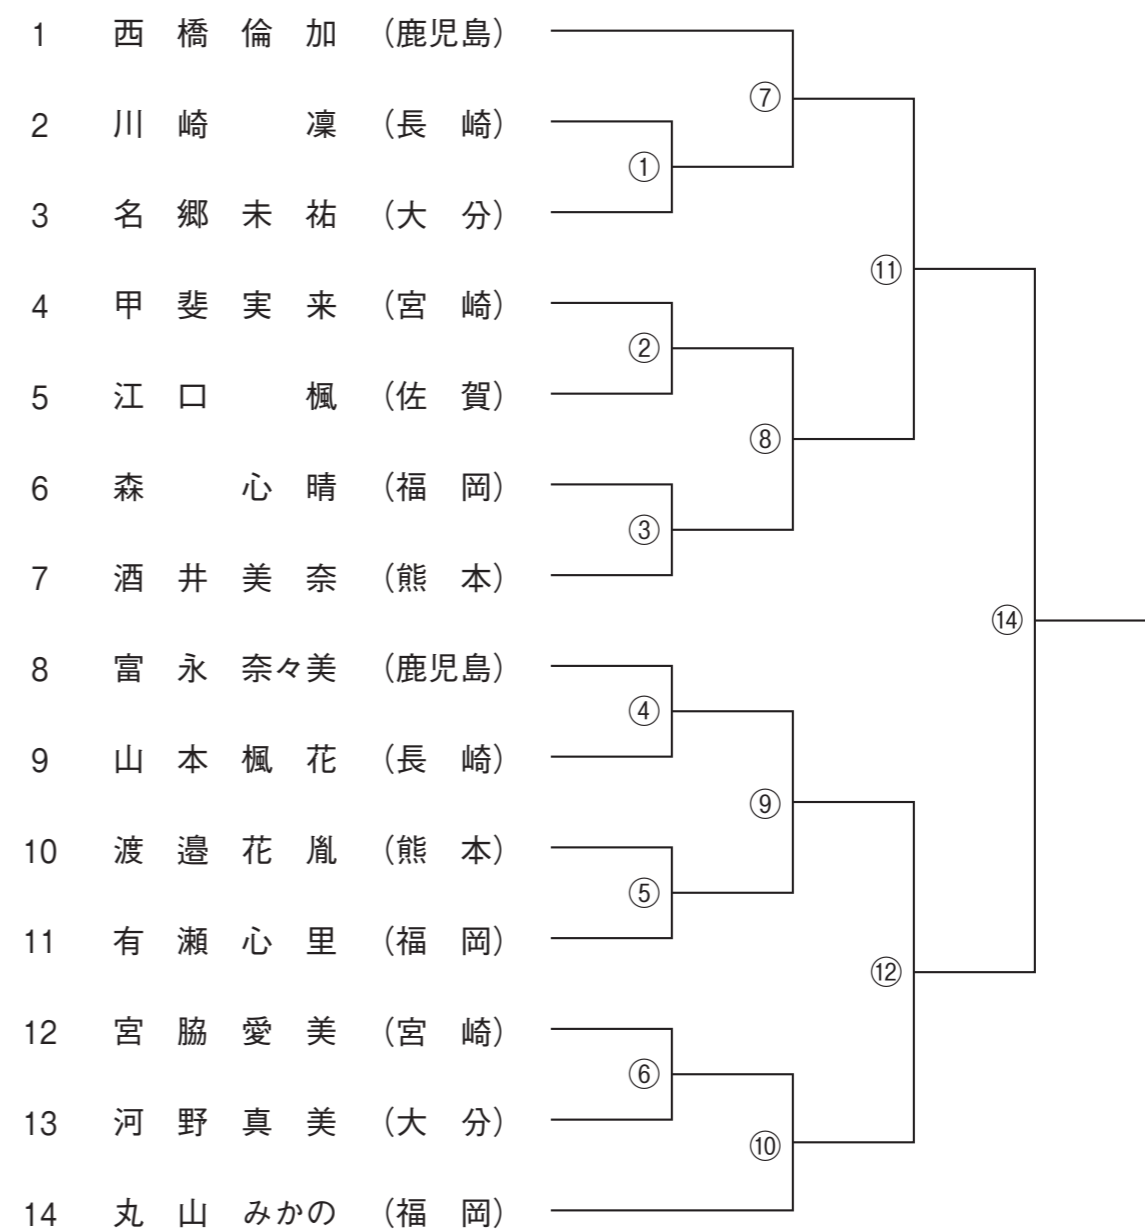

女子78kg級 出場選手 名簿

県名	氏名	所属
福岡	有瀬 心里	敬愛高等学校
	丸山 みかの	敬愛高等学校
	森 心晴	大牟田高等学校
佐賀	江口 楓	小城高等学校
長崎	山本 楓花	長崎明誠高等学校
	川崎 凜	長崎明誠高等学校
大分	名郷 未祐	大分西高等学校
	河野 真美	大分西高等学校
熊本	酒井 美奈	九州学院高等学校
	渡邊 花胤	熊本西高等学校
宮崎	宮脇 愛美	延岡工業高等学校
	甲斐 実来	日章学園高等学校
鹿児島	富永 奈々美	国分中央高等学校
	西橋 倫加	鹿児島南高等学校

78kg級 組み合わせ

〈3位決定戦〉