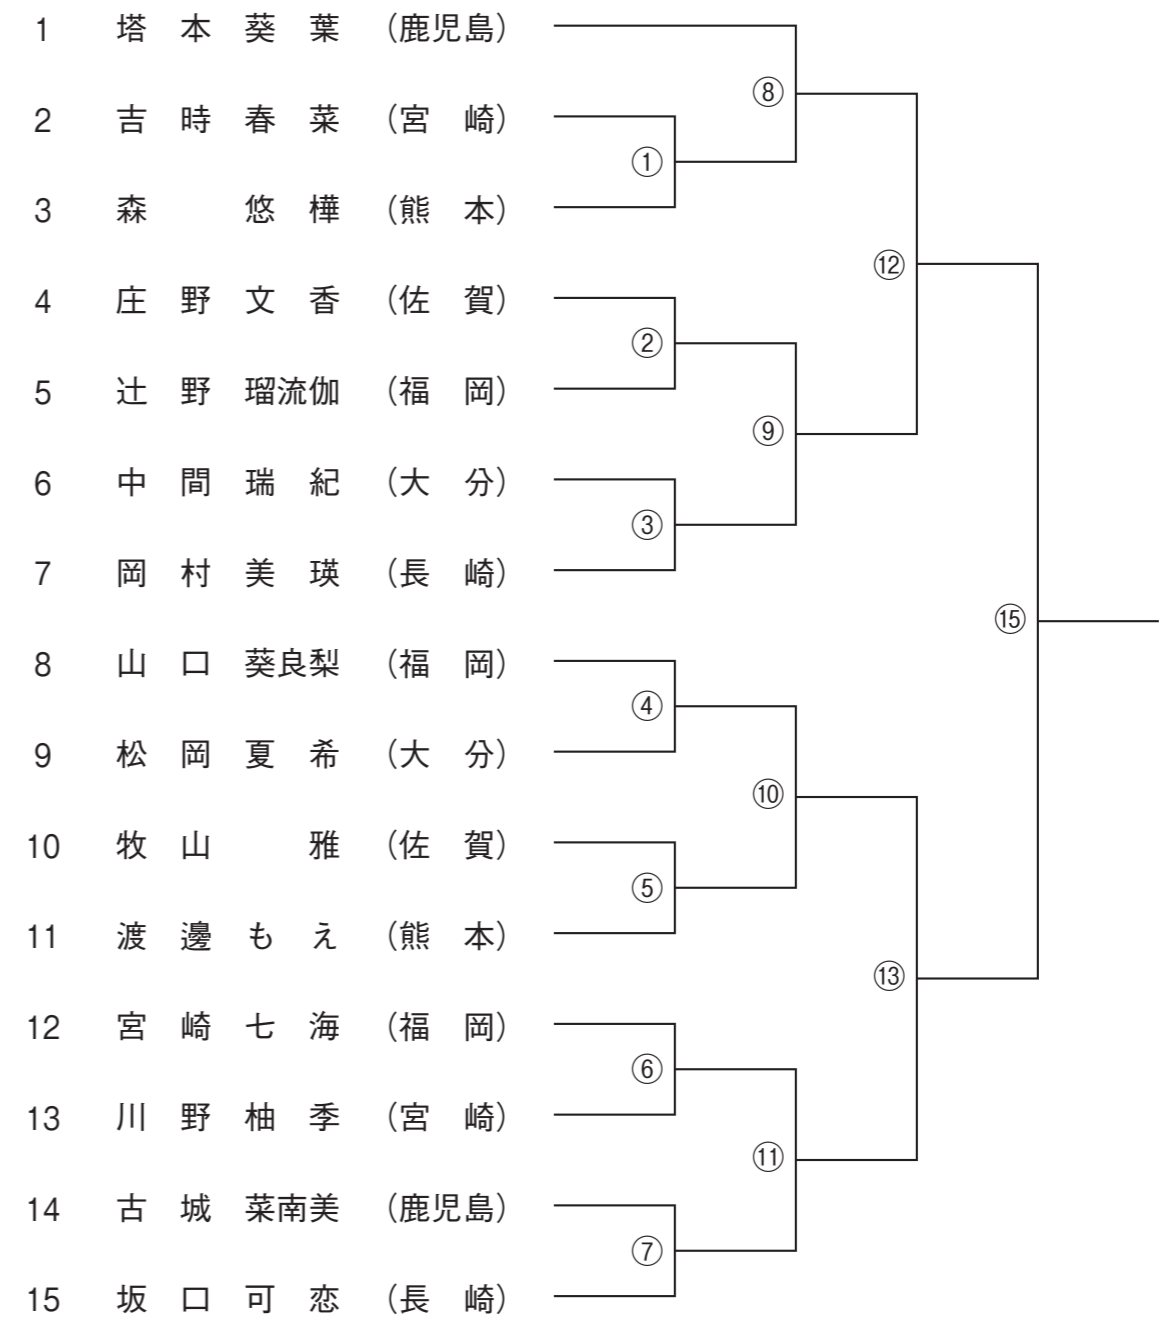

女子63kg級 出場選手 名簿

県名	氏名	所属
福岡	山口 葵良梨	大牟田高等学校
	辻野 瑠流伽	敬愛高等学校
	宮崎 七海	敬愛高等学校
佐賀	庄野 文香	佐賀工業高等学校
	牧山 雅	佐賀工業高等学校
長崎	坂口 可恋	長崎明誠高等学校
	岡村 美瑛	五島高等学校
大分	中間 瑞紀	大分西高等学校
	松岡 夏希	別府大学
熊本	渡邊 もえ	熊本西高等学校
	森 悠樺	熊本西高等学校
宮崎	吉時 春菜	都城自衛隊
	川野 柚季	小林西高等学校
鹿児島	塔本 葵葉	鹿屋体育大学
	古城 菜南美	国分中央高等学校

63kg級 組み合わせ

〈3位決定戦〉