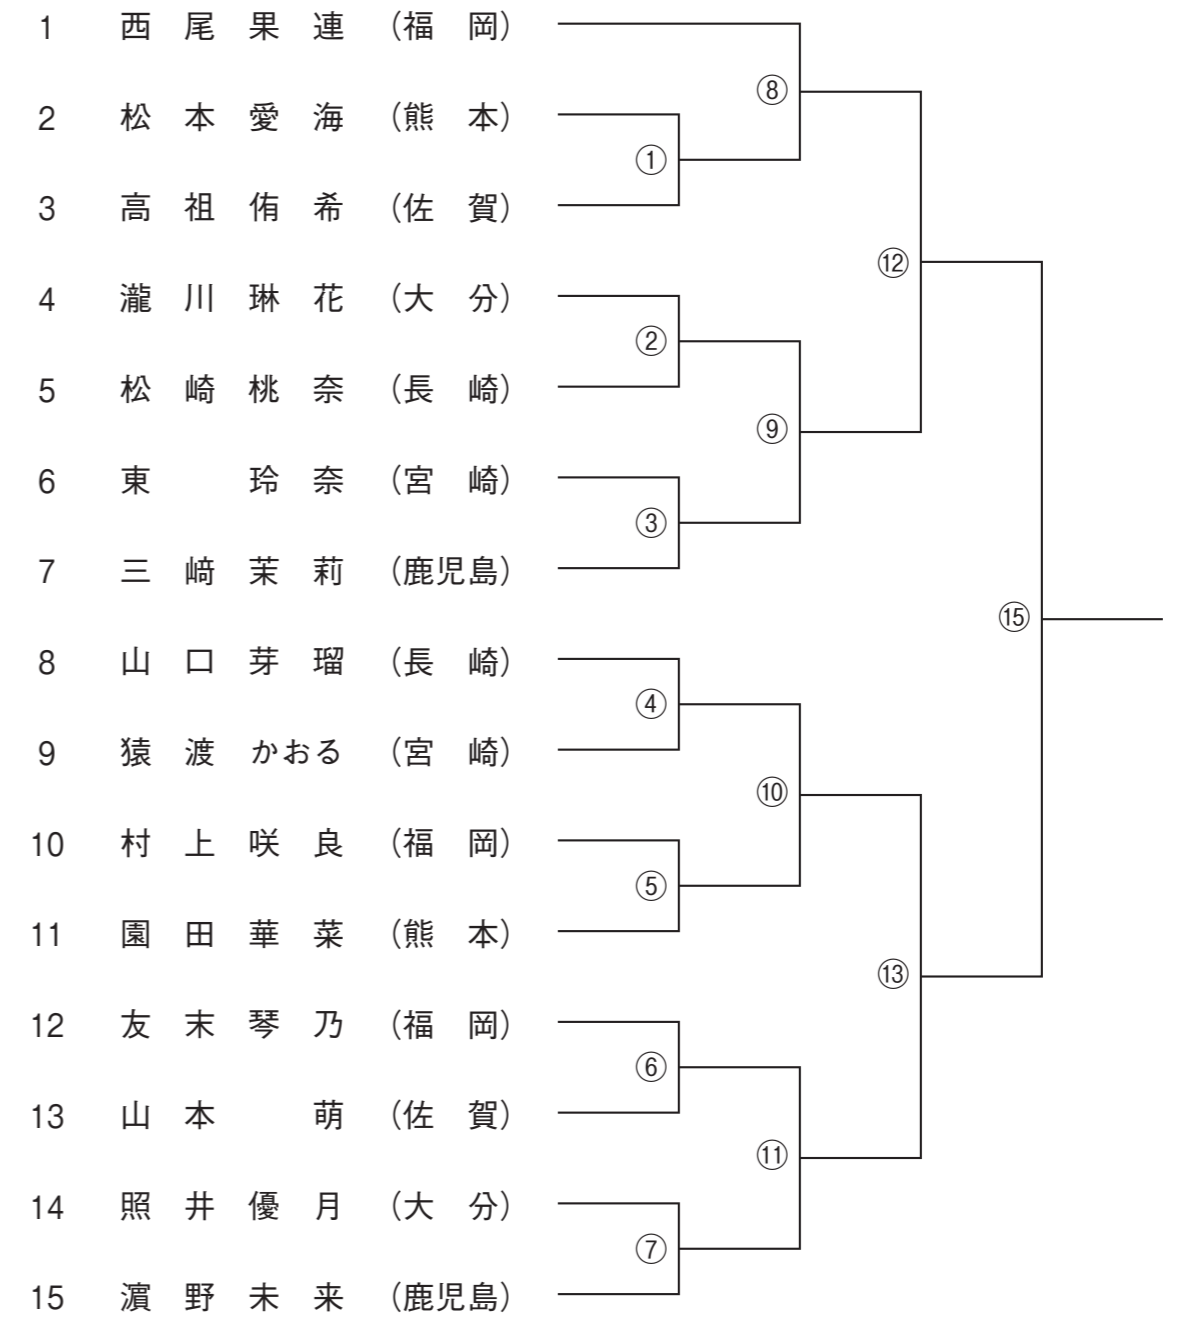

女子57kg級 出場選手 名簿

県名	氏名	所属
福岡	西尾果連	敬愛高等学校
	村上咲良	福岡大学
	友末琴乃	福岡大学
佐賀	高祖侑希	佐賀商業高等学校
	山本萌	小城高等学校
長崎	山口芽瑠	長崎明誠高等学校
	松崎桃奈	創成館高等学校
大分	瀧川琳花	別府大学
	照井優月	別府大学
熊本	園田華菜	九州学院高等学校
	松本愛海	熊本西高等学校
宮崎	東玲奈	宮崎日本大学高等学校
	猿渡かおる	宮崎日本大学高等学校
鹿児島	濱野未来	鹿屋体育大学
	三崎茉莉	鹿児島南高等学校

57kg級 組み合わせ

〈3位決定戦〉