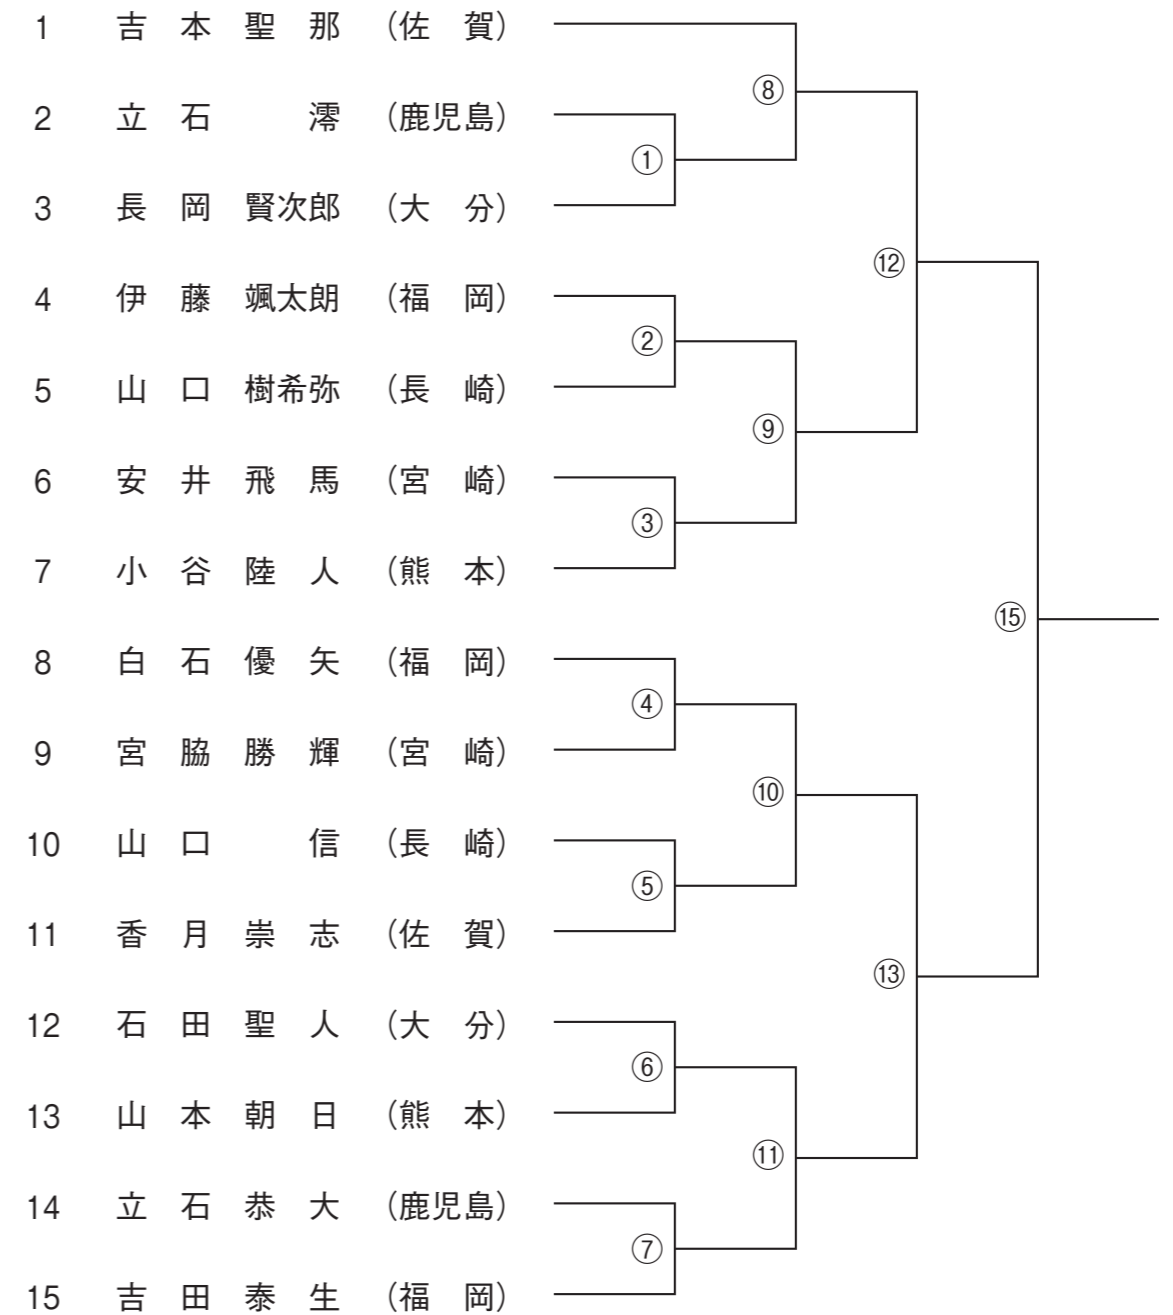

55kg級 組み合わせ

〈3位決定戦〉

男子60kg級 出場選手 名簿

県名	氏名	所属
福岡	中島海斗	福岡大学
	篠崎唯人	沖学園高等学校
	中島瑞貴	西日本短期大学附属高等学校
佐賀	近藤隼斗	佐賀工業高等学校
	大野楽斗	佐賀商業高等学校
長崎	田中祥	長崎南山高等学校
	橋本大空	長崎日大高等学校
大分	近藤秀斗	高田高等学校
	河野唯斗	日本文理大学
熊本	橋本太征	秀岳館高等学校
	宮田寅之介	熊本学園大学
宮崎	井上壽斗	都城自衛隊
	橋本陸	延岡学園高等学校
鹿児島	福田大悟	鹿屋体育大学
	武田祐典	鹿児島情報高等学校
沖縄	大城盛舟	沖縄尚学高等学校