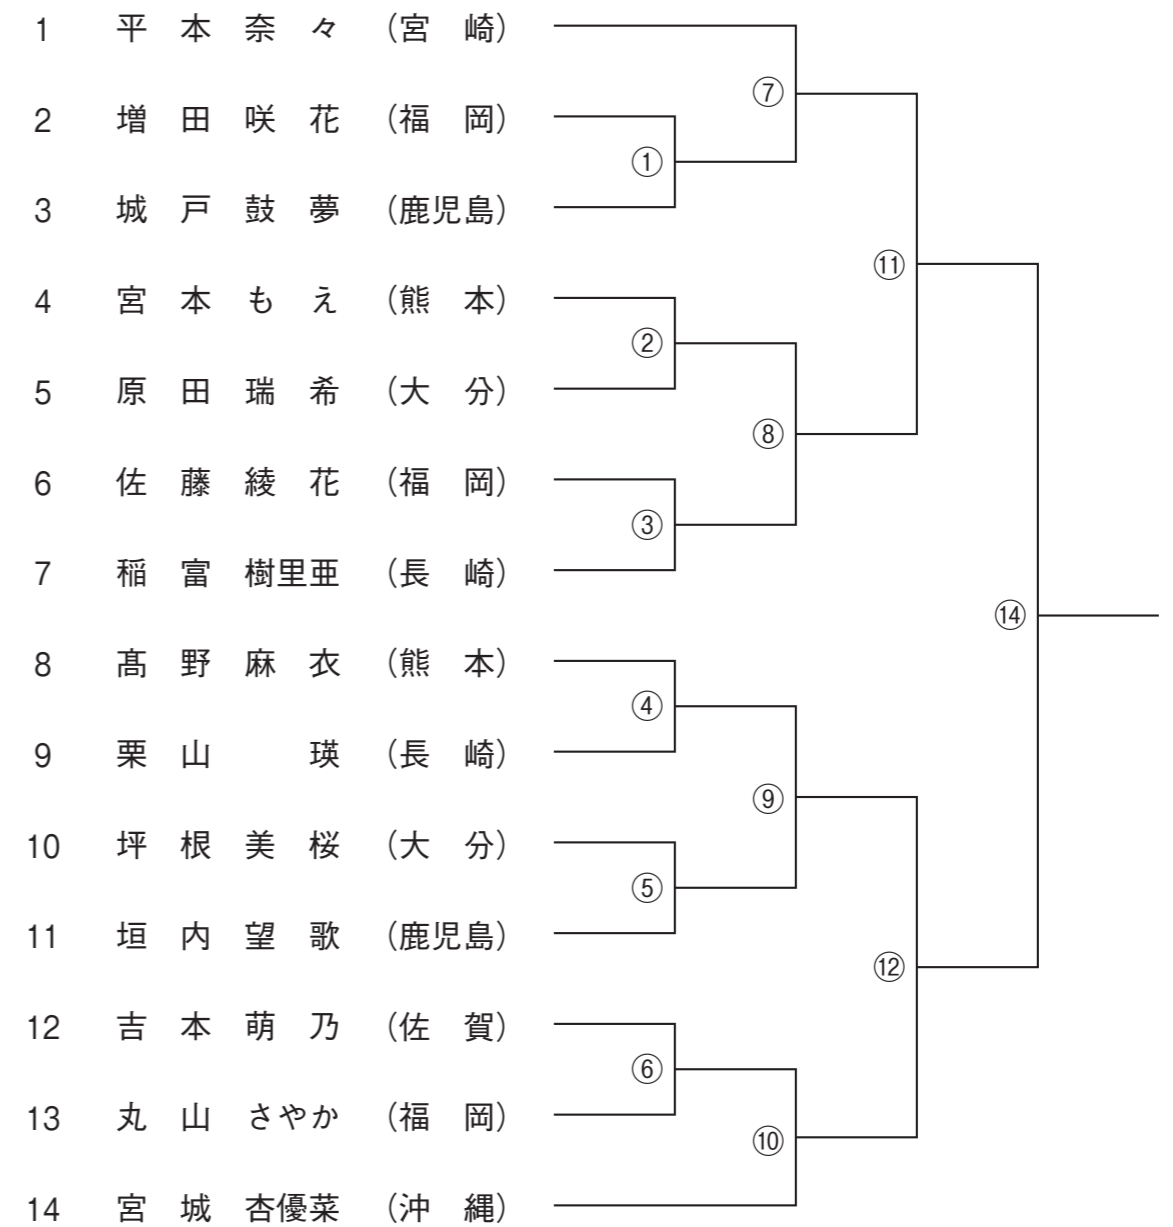

女子44kg級 出場選手 名簿

県名	氏名	所属
福岡	佐藤綾花	福岡教育大学
	丸山さやか	南筑高等学校
	増田咲花	若松高等学校
佐賀	吉本萌乃	佐賀工業高等学校
長崎	栗山瑛	瓊浦高等学校
	稲富樹里亜	佐世保工業高等学校
大分	坪根美桜	東九州龍谷高等学校
	原田瑞希	長洲中学校
熊本	宮本もえ	専修大学玉名高等学校
	高野麻衣	熊本西高等学校
宮崎	平本奈々	小林西高等学校
鹿児島	城戸鼓夢	鹿児島南高等学校
	垣内望歌	鹿児島南高等学校
沖縄	宮城杏優菜	沖縄尚学高等学校

44kg級 組み合わせ

〈3位決定戦〉