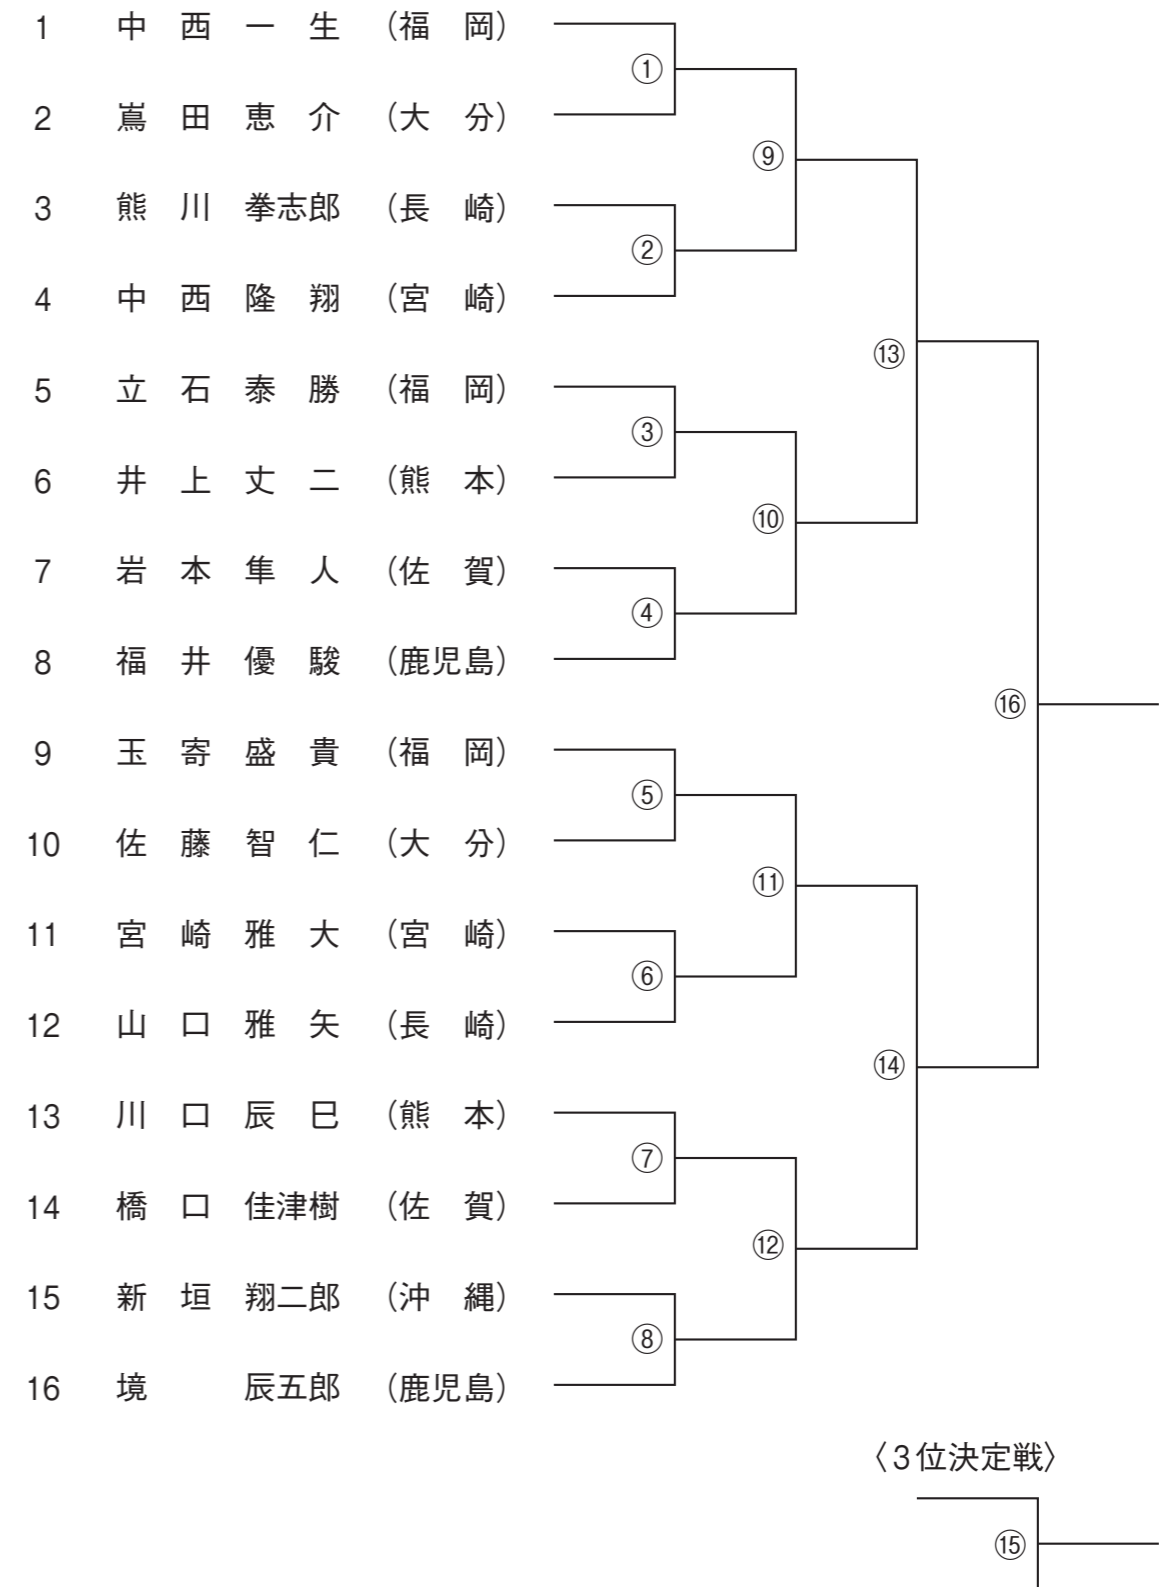

男子100kg級 出場選手 名簿

県名	氏名	所属
福岡	中西一生	福岡大学附属大濠高等学校
	玉寄盛貴	福岡大学
	立石泰勝	大牟田高等学校
佐賀	橋口佳津樹	佐賀工業高等学校
	岩本隼人	佐賀商業高等学校
長崎	山口雅矢	長崎日大高等学校
	熊川拳志郎	五島高等学校
大分	佐藤智仁	日本文理大学
	嵩田恵介	戸高鉱業社(株)
熊本	川口辰巳	熊本学園大学
	井上丈二	熊本学園大学
宮崎	中西隆翔	延岡学園高等学校
	宮崎雅大	宮崎日本大学高等学校
鹿児島	境辰五郎	鹿屋体育大学
	福井優駿	鹿屋体育大学
沖縄	新垣翔二郎	沖縄尚学高等学校

100kg級 組み合わせ