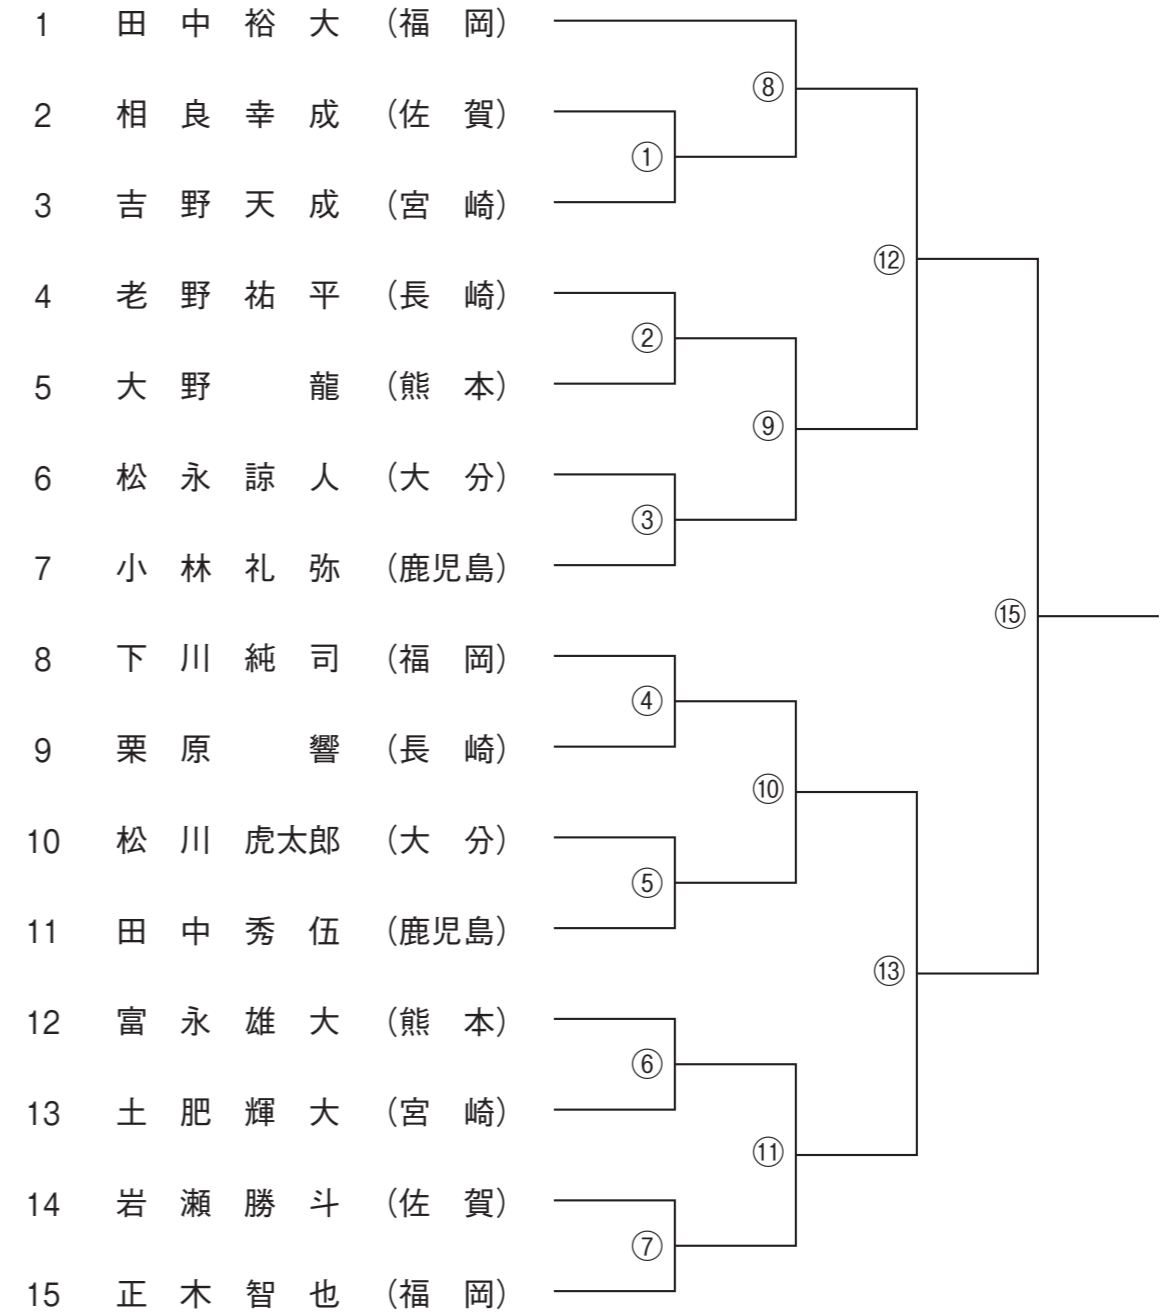

男子73kg級 出場選手 名簿

県名	氏名	所属
福岡	正木智也	福岡大学
	田中裕大	大牟田高等学校
	下川純司	大牟田高等学校
佐賀	相良幸成	佐賀工業高等学校
	岩瀬勝斗	佐賀商業高等学校
長崎	老野祐平	長崎日大高等学校
	栗原響	長崎日大高等学校
大分	松川虎太郎	日本文理大学
	松永諒人	東九州龍谷高等学校
熊本	富永雄大	鹿本高等学校
	大野龍	鎮西高等学校
宮崎	吉野天成	延岡学園高等学校
	土肥輝大	延岡学園高等学校
鹿児島	小林礼弥	鹿屋体育大学
	田中秀伍	鹿児島県警察

73kg級 組み合わせ

〈3位決定戦〉