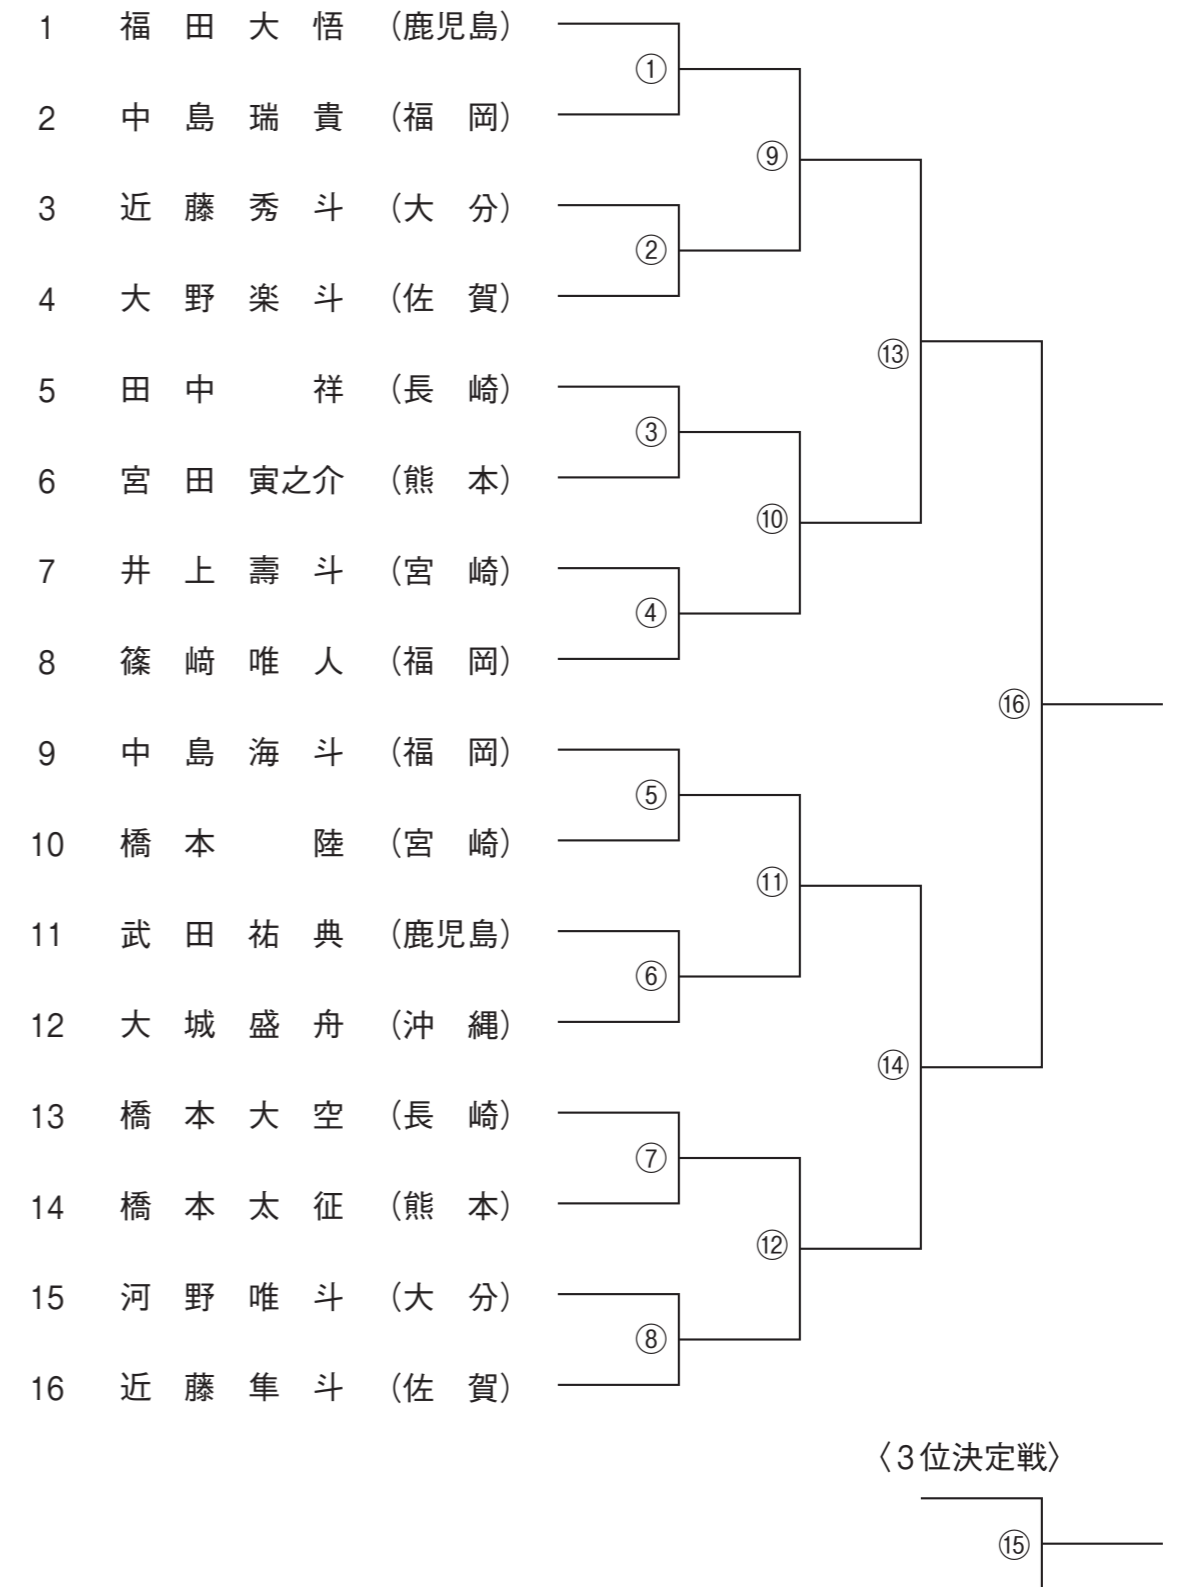

男子60kg級 出場選手 名簿

県名	氏名	所属
福岡	中島海斗	福岡大学
	篠崎唯人	沖学園高等学校
	中島瑞貴	西日本短期大学附属高等学校
佐賀	近藤隼斗	佐賀工業高等学校
	大野楽斗	佐賀商業高等学校
長崎	田中祥	長崎南山高等学校
	橋本大空	長崎日大高等学校
大分	近藤秀斗	高田高等学校
	河野唯斗	日本文理大学
熊本	橋本太征	秀岳館高等学校
	宮田寅之介	熊本学園大学
宮崎	井上壽斗	都城自衛隊
	橋本陸	延岡学園高等学校
鹿児島	福田大悟	鹿屋体育大学
	武田祐典	鹿児島情報高等学校
沖縄	大城盛舟	沖縄尚学高等学校

60kg級 組み合わせ