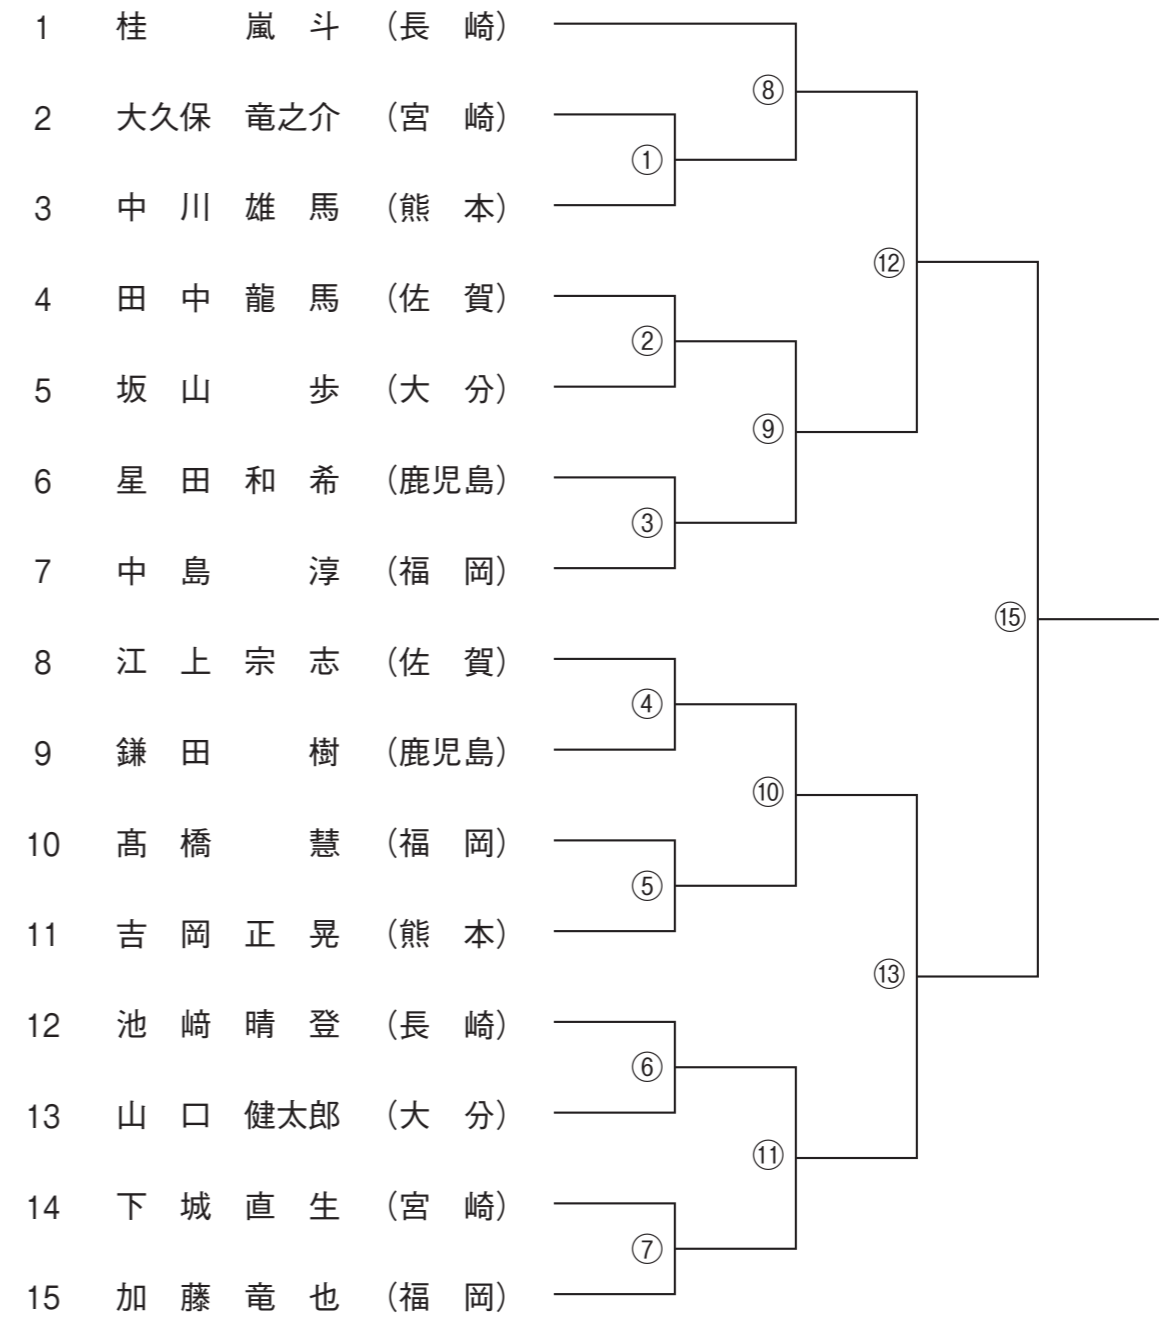

男子66kg級 出場選手 名簿

県名	氏名	所属
福岡	加藤 竜也	福岡大学
	中島 淳	九州電力(株)
	高橋 慧	大牟田高等学校
佐賀	江上 宗志	佐賀工業高等学校
	田中 龍馬	佐賀商業高等学校
長崎	桂 嵐斗	長崎日大高等学校
	池崎 晴登	長崎日大高等学校
大分	山口 健太郎	柳ヶ浦高等学校
	坂山 歩	柳ヶ浦高等学校
熊本	岡 正晃	鎮西高等学校
	中川 雄馬	鎮西高等学校
宮崎	大久保 竜之介	延岡学園高等学校
	下城 直生	宮崎日本大学高等学校
鹿児島	星田 和希	鹿屋体育大学
	鎌田 樹	鹿屋体育大学

66kg級 組み合わせ

<3位決定戦>