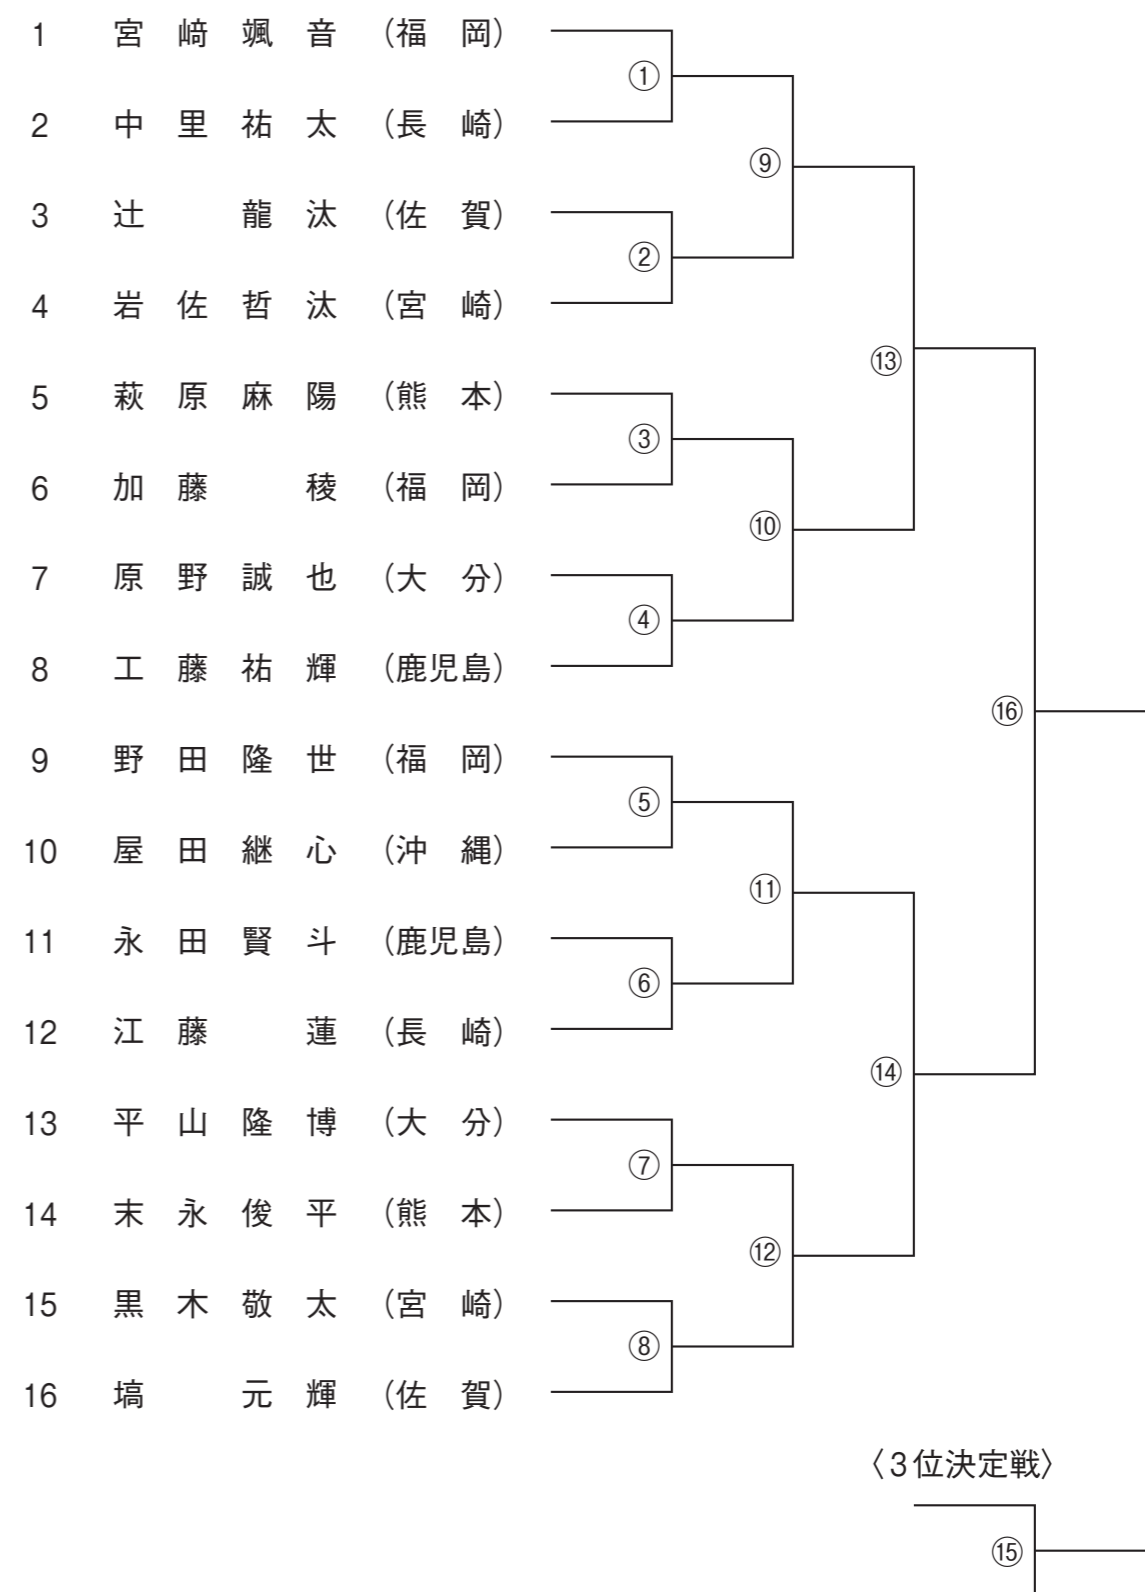

男子100kg超級 出場選手 名簿

県名	氏名	所属
福岡	野田隆世	福岡大学附属大濠高校
	宮崎颯音	沖学園高等学校
	加藤稜	九州国際大学
佐賀	塙元輝	佐賀工業高等学校
	辻龍汰	佐賀工業高等学校
長崎	江藤蓮	長崎南山高等学校
	中里祐太	長崎日大高等学校
大分	平山隆博	柳ヶ浦高等学校
	原野誠也	日本文理大学
熊本	萩原麻陽	九州学院高等学校
	末永俊平	熊本学園大学
宮崎	岩佐哲汰	延岡学園高等学校
	黒木敬太	延岡学園高等学校
鹿児島	工藤祐輝	鹿屋体育大学
	永田賢斗	鹿屋体育大学
沖縄	屋田継心	沖縄尚学高等学校

100kg超級 組み合わせ