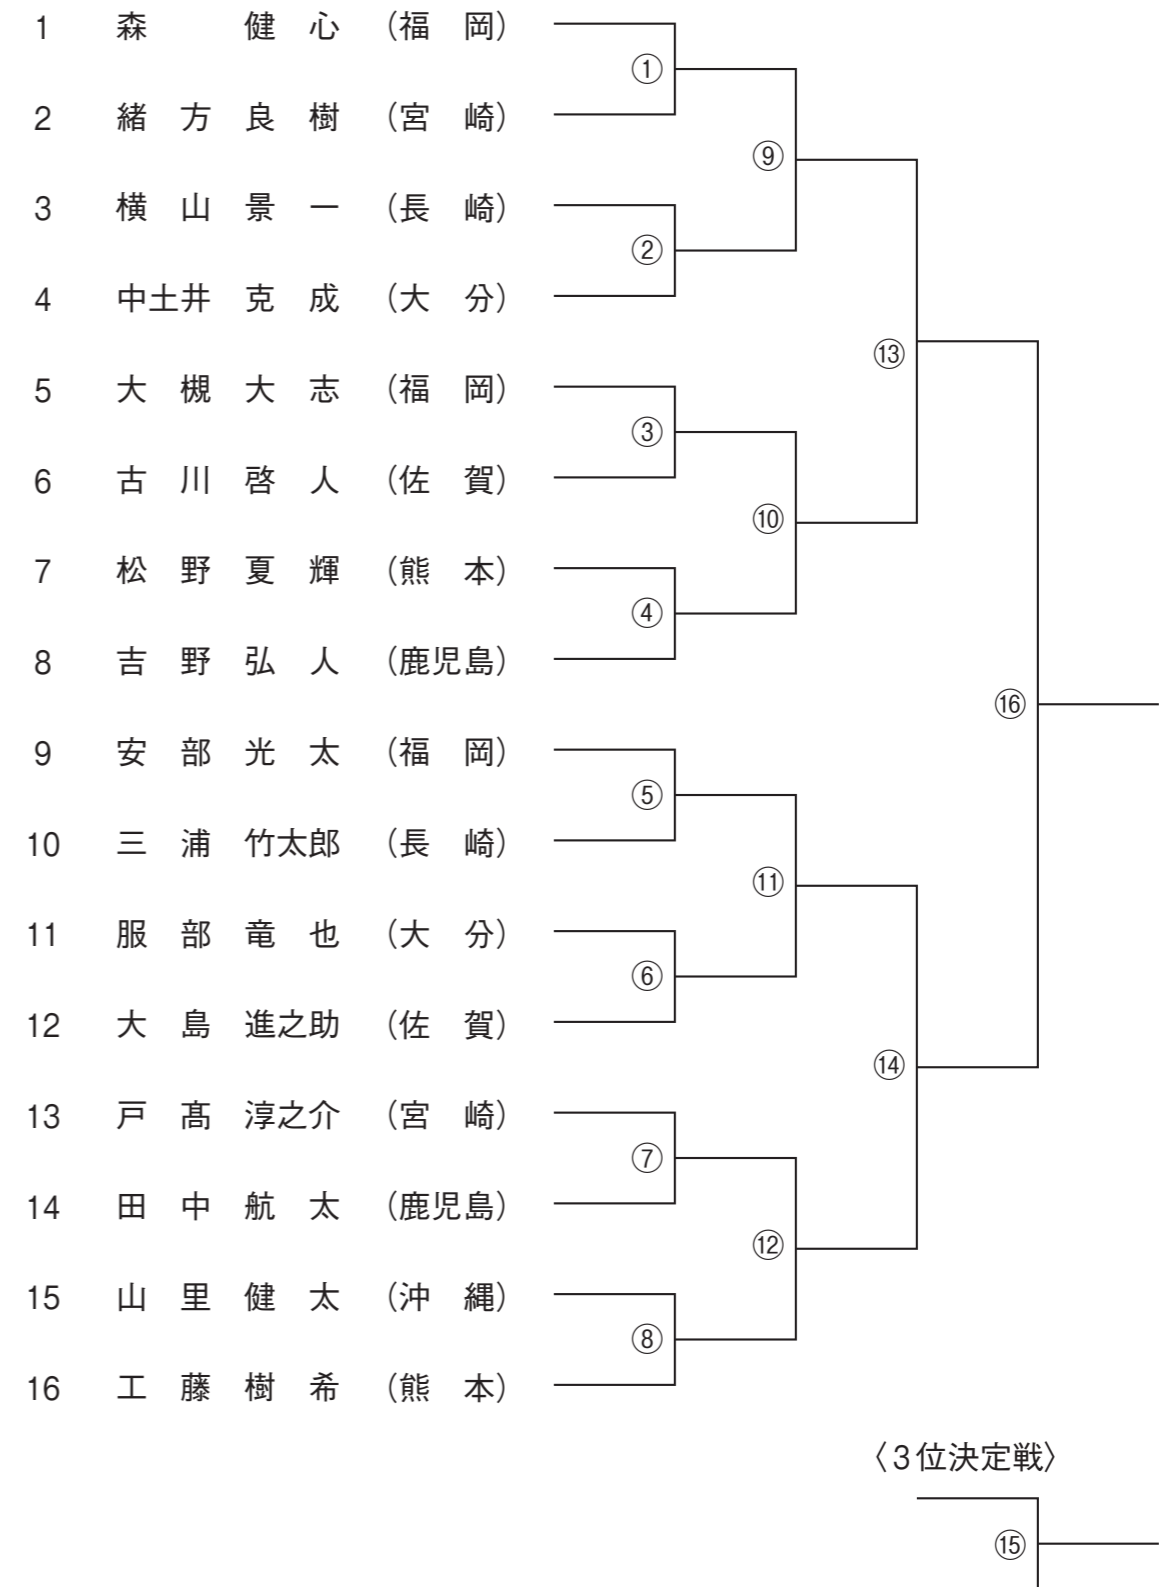

男子90kg級 出場選手 名簿

県名	氏名	所属
福岡	森 健 心	大牟田高等学校
	安 部 光 太	西日本短期大学附属高等学校
	大 槻 大 志	大牟田高等学校
佐賀	大 島 進之助	佐賀工業高等学校
	古 川 啓 人	ALSOK 佐賀(株)
長崎	横 山 景 一	長崎南山高等学校
	三 浦 竹太郎	長崎日大高等学校
大分	中土井 克 成	日本文理大学
	服 部 竜 也	柳ヶ浦高等学校
熊本	工 藤 樹 希	九州学院高等学校
	松 野 夏 輝	鎮西高等学校
宮崎	戸 高 淳之介	延岡学園高等学校
	緒 方 良 樹	日章学園高等学校
鹿児島	吉 野 弘 人	鹿屋体育大学
	田 中 航 太	鹿児島情報高等学校
沖縄	山 里 健 太	沖縄尚学高等学校

90kg級 組み合わせ