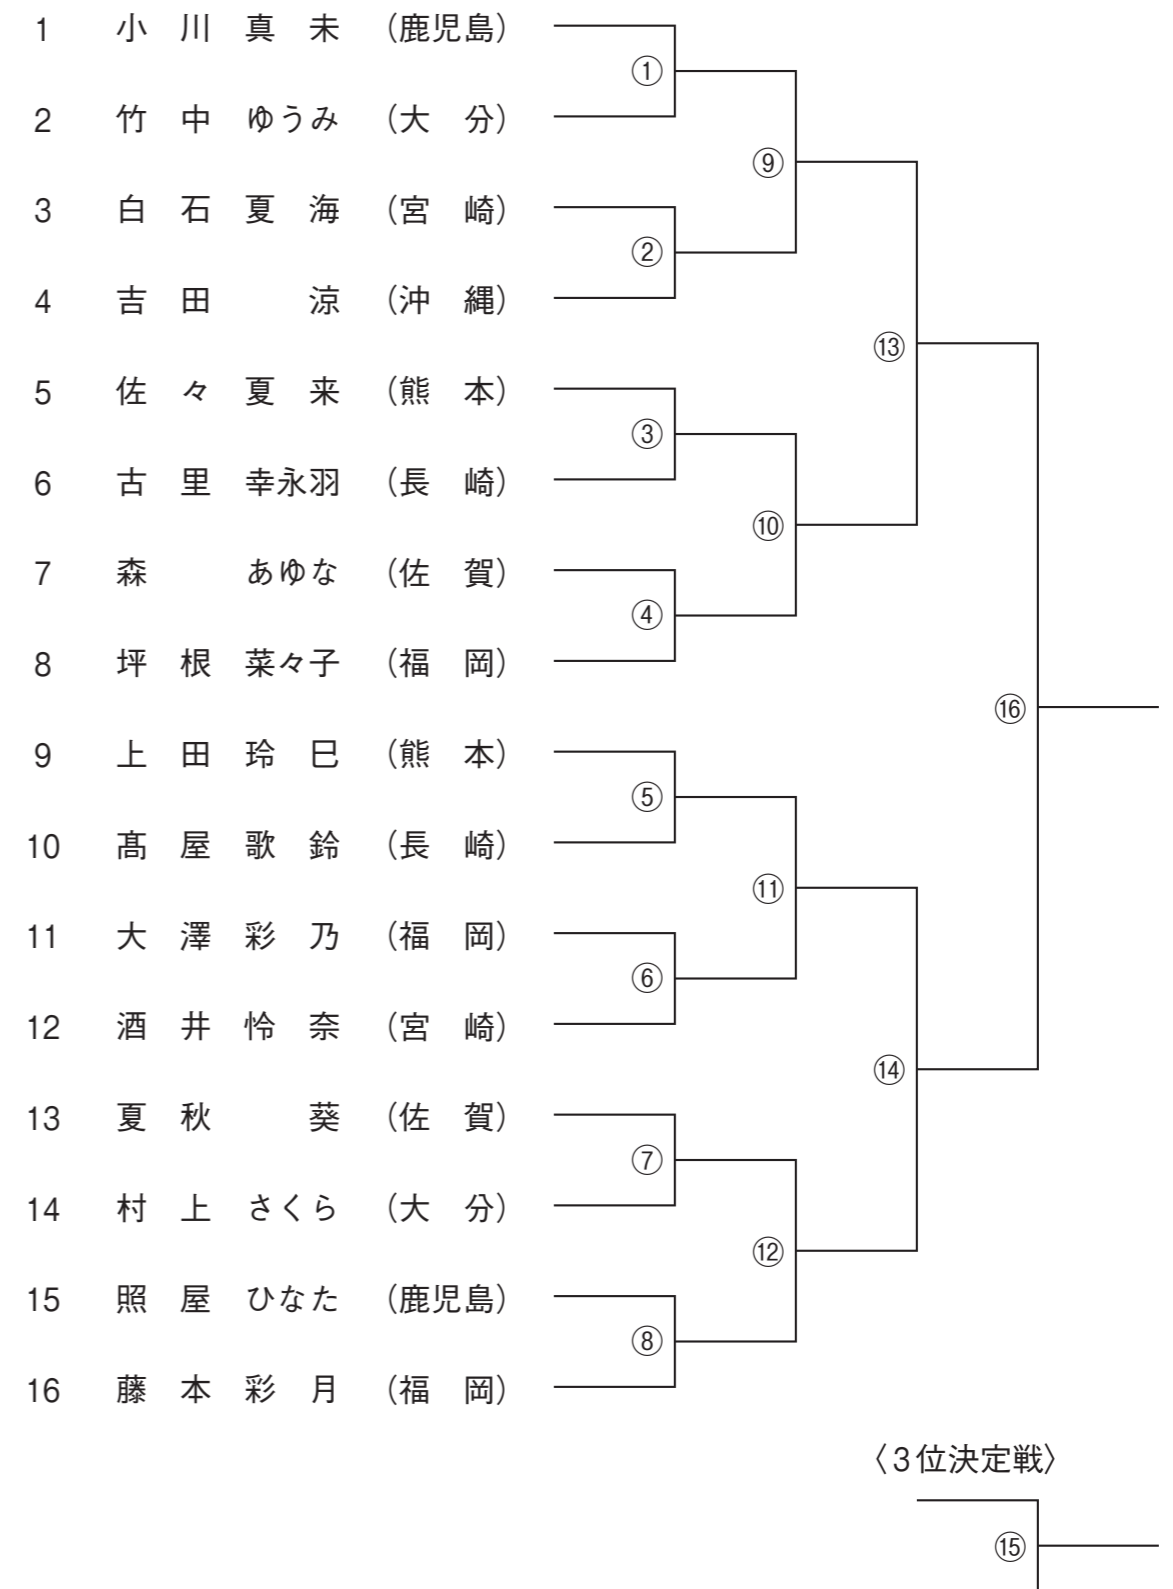

女子52kg級 出場選手 名簿

県名	氏名	所属
福岡	藤本 彩月	敬愛高等学校
	坪根 菜々子	福岡大学
	大澤 彩乃	南筑高等学校
佐賀	森 あゆな	佐賀商業高等学校
	夏秋 葵	小城高等学校
長崎	古里 幸永羽	長崎明誠高等学校
	高屋 歌鈴	長崎明誠高等学校
大分	村上 さくら	柳ヶ浦高等学校
	竹中 ゆうみ	国東高等学校
熊本	上田 玲巳	九州学院高等学校
	佐々 夏来	熊本西高等学校
宮崎	酒井 怜奈	鵬翔高等学校
	白石 夏海	宮崎日本大学高等学校
鹿児島	小川 真未	鹿屋体育大学
	照屋 ひなた	鹿屋体育大学
沖縄	吉田 涼	沖縄尚学高等学校

52kg級 組み合わせ