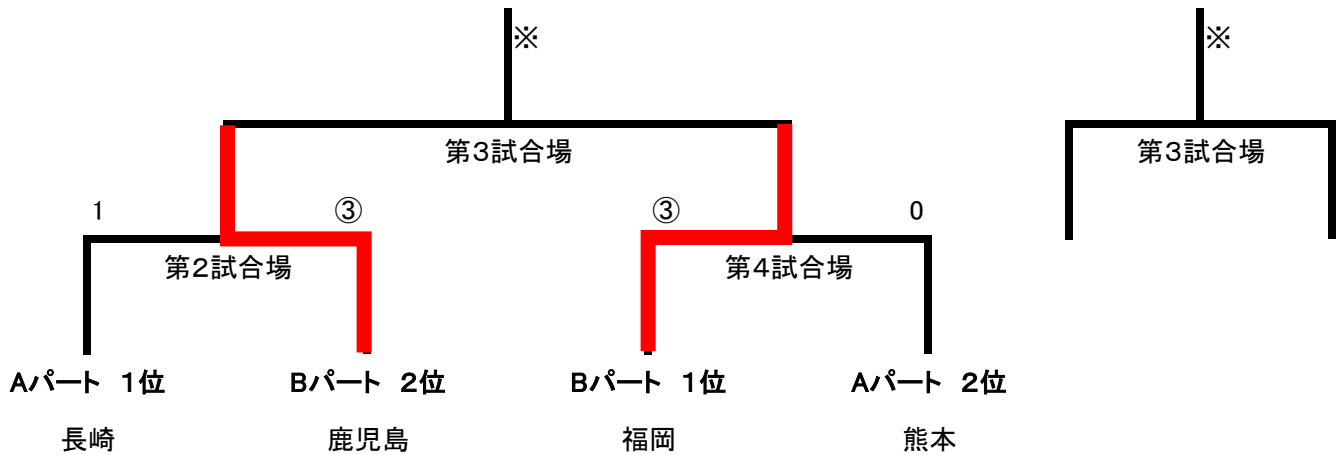

## Aパートリーグ戦

県名	長崎	熊本	沖縄	佐賀	勝	負	分	順位
長崎	-	④	③	④	3	0	0	1位
熊本	△1	-	③	④	2	1	0	2位
沖縄	△0	△1	-	2	0	2	1	3位
佐賀	△1	△0	2	-	0	2	1	4位

Aパート

1位

長崎

2位

熊本

## Bパートリーグ戦

県名	福岡	宮崎	大分	鹿児島	勝	負	分	順位
福岡	-	④	④	②	3	0	0	1位
宮崎	△0	-	①	△0	1	2	0	3位
大分	△0	△0	-	△0	0	3	0	4位
鹿児島	△1	⑤	⑤	-	2	1	0	2位

Bパート

1位

福岡

2位

鹿児島

## 決勝トーナメント

※同パート同士になった場合、試合は行わずリーグ戦での順位とする

順位	1	2	3	4
代表県	福岡県	鹿児島県	長崎県	熊本県