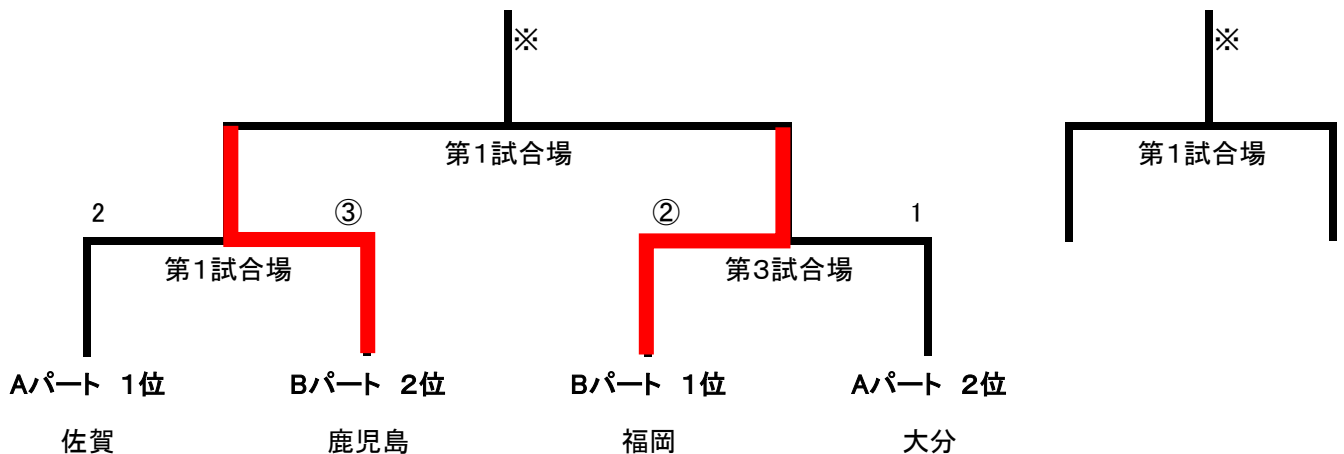

## Bパートリーグ戦

県名	福岡	熊本	沖縄	鹿児島	勝	負	分	順位
福岡		③	④	④	3	0	0	1位
熊本	△1		△1	0	0	2	1	4位
沖縄	△0	③		△1	1	2	0	3位
鹿児島	△0	0	②		1	1	1	2位

Bパート

1位

福岡

2位

鹿児島

## 決勝トーナメント

※同パート同士になった場合、試合は行わずリーグ戦での順位とする

順位	1	2	3
代表県	福岡県	鹿児島県	佐賀県