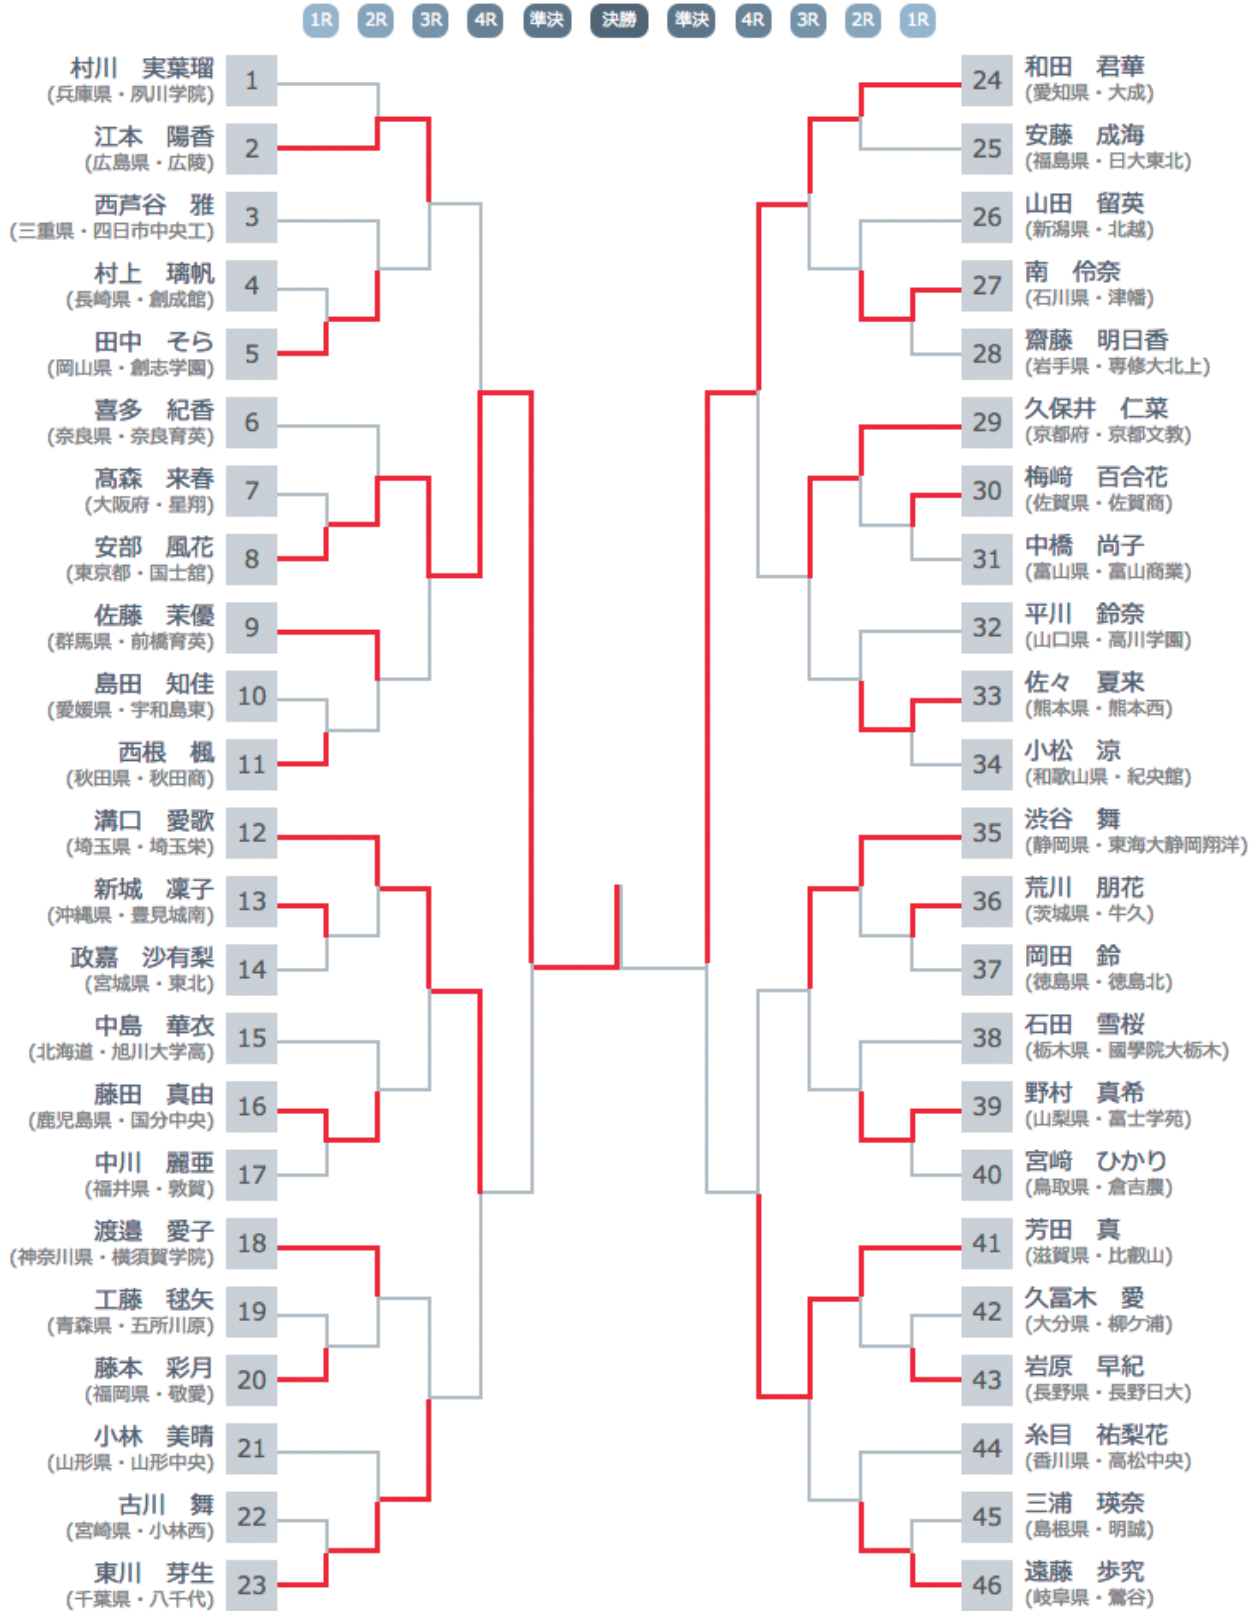

個人戦 女子 48kg級

個人戦 女子 48kg 級 試合結果一覧

第一回戦

試合場-順	●氏名 (所属)	勝敗	試合内容 試合時間	勝敗	●氏名 (所属)
2-1	村上 璃帆 (長崎県・創成館高等学校)		技あり 3:00	⊖	田中 そら (岡山県・創志学園高等学校)
2-2	高森 来春 (大阪府・星翔高等学校)		出足払 1:52	○	安部 風花 (東京都・国士館高等学校)
2-3	島田 知佳 (愛媛県・愛媛県立宇和島東高等学校)		指導 3:00	②	西根 楓 (秋田県・秋田市立秋田商業高等学校)
5-1	新城 凜子 (沖縄県・沖縄県立豊見城南高等学校)	⊖	有効 3:00		政嘉 沙有梨 (宮城県・東北高等学校)
5-2	藤田 真由 (鹿児島県・霧島市立国分中央高等学校)	①	指導 3:00		中川 麗亜 (福井県・福井県立敦賀高等学校)
5-3	工藤 稔矢 (青森県・青森県立五所川原高等学校)		不戦勝ち -	○	藤本 彩月 (福岡県・敬愛高等学校)
5-4	古川 舞 (宮崎県・小林西高等学校)		不戦勝ち -	○	東川 芽生 (千葉県・千葉県立八千代高等学校)
1-1	南 伶奈 (石川県・石川県立津幡高等学校)	①	指導 3:49		齋藤 明日香 (岩手県・専修大学北上高等学校)
1-2	梅崎 百合花 (佐賀県・佐賀県立佐賀商業高等学校)	②	指導 5:32		中橋 尚子 (富山県・富山県立富山商業高等学校)
1-3	佐々 夏来 (熊本県・熊本県立熊本西高等学校)	○	不戦勝ち -		小松 涼 (和歌山県・和歌山県立紀央館高等学校)
6-1	荒川 朋花 (茨城県・茨城県立牛久高等学校)	⊖	有効 3:00		岡田 鈴 (徳島県・徳島県立徳島北高等学校)
6-2	野村 真希 (山梨県・富士学苑高等学校)	⊖	技あり 3:00		宮崎 ひかり (鳥取県・鳥取県立倉吉農業高等学校)
6-3	久富木 愛 (大分県・学校法人吉用学園柳ヶ浦高等学校)		技あり 3:00	⊖	岩原 早紀 (長野県・長野日本大学高等学校)
6-4	三浦 瑛奈 (島根県・明誠高等学校)		指導 3:00	①	遠藤 歩究 (岐阜県・鸞谷高等学校)