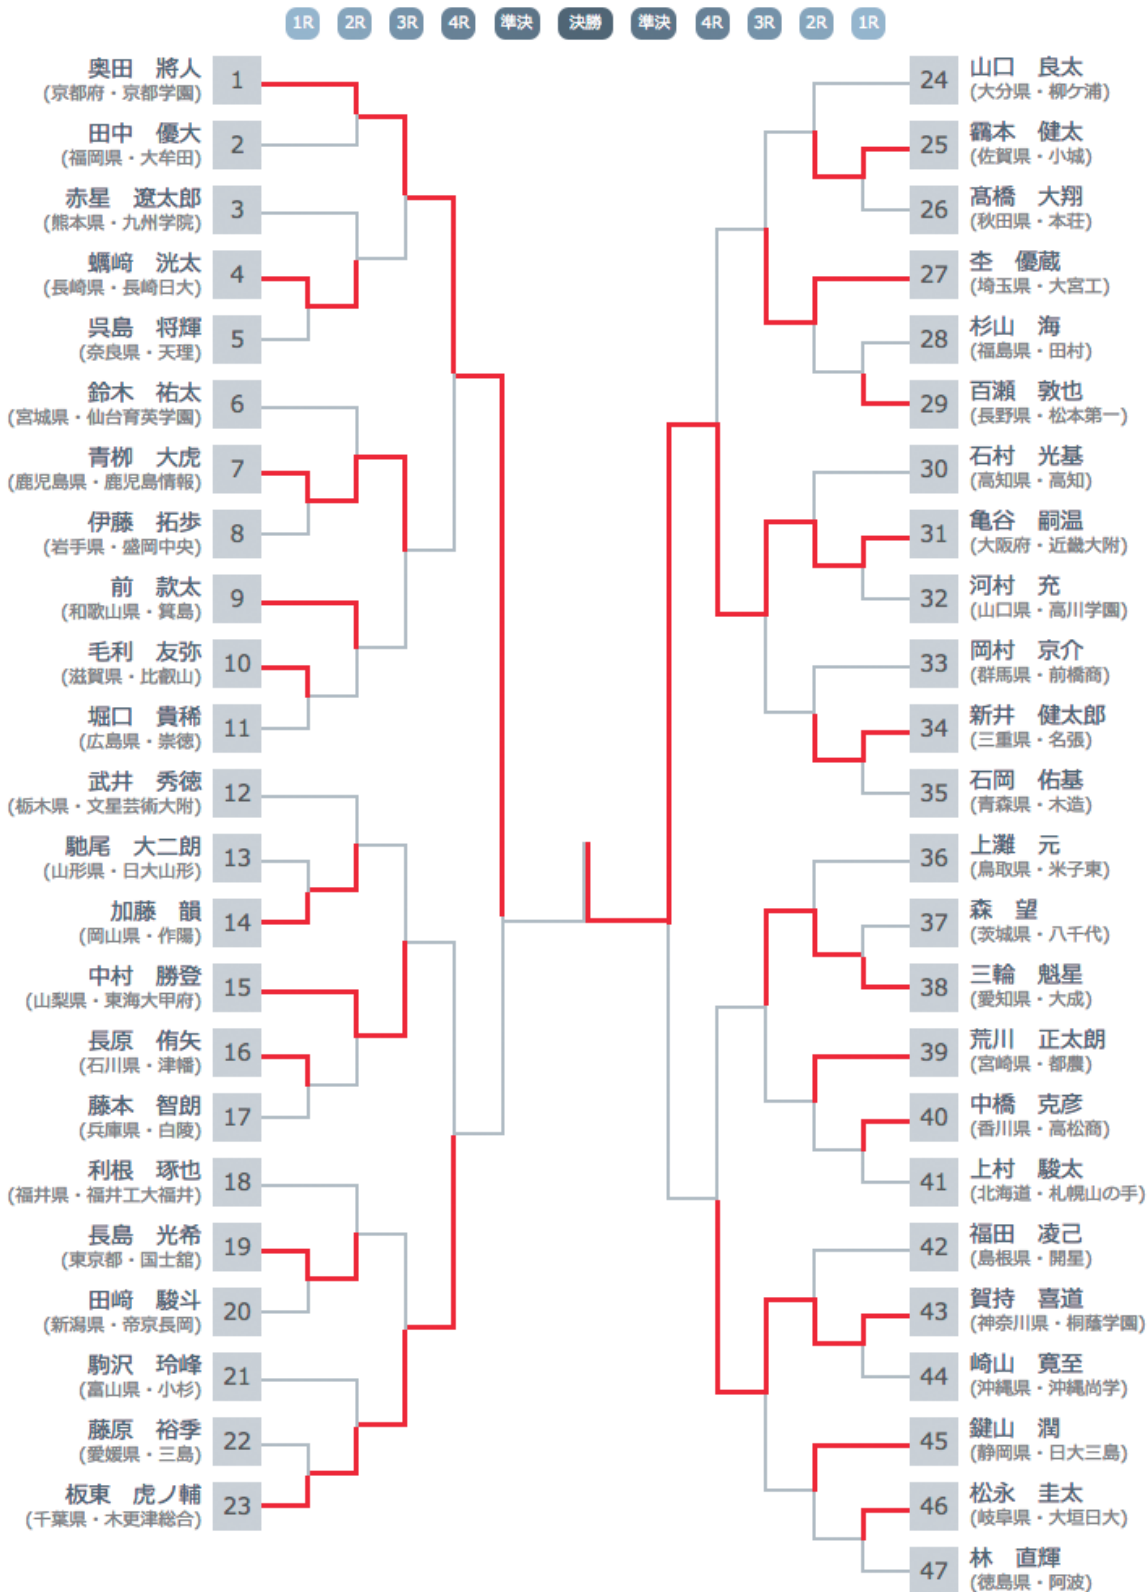

個人戦 男子 81kg 級

個人戦 男子 81kg 級 試合結果一覧

第一回戦

試合場-順	●氏名 (所属)	勝敗	試合内容 試合時間	勝敗	●氏名 (所属)
3-10	蠣崎 洸太 (長崎県・長崎日本大学高等学校)	⊖	有効 3:12		呉島 将輝 (奈良県・天理高等学校)
3-11	青柳 大虎 (鹿児島県・鹿児島情報高等学校)	⊖	技あり 3:00		伊藤 拓歩 (岩手県・盛岡中央高等学校)
3-12	毛利 友弥 (滋賀県・比叡山高等学校)	①	指導 3:00		堀口 貴稀 (広島県・崇徳高等学校)
7-13	馳尾 大二朗 (山形県・日本大学山形高等学校)		崩上四方固 5:13	⊖	加藤 韻 (岡山県・岡山県作陽高等学校)
7-14	長原 侑矢 (石川県・石川県立津幡高等学校)	⊖	技あり 3:00		藤本 智朗 (兵庫県・白陵高等学校)
7-15	長島 光希 (東京都・国士舘高等学校)	○	大外刈 2:22		田崎 駿斗 (新潟県・帝京長岡高等学)
7-16	藤原 裕季 (愛媛県・愛媛県立三島高等学校)		指導 6:56	②	板東 虎ノ輔 (千葉県・木更津総合高等学校)
4-13	轟本 健太 (佐賀県・佐賀県立小城高等学校)	①	指導 3:00		高橋 大翔 (秋田県・秋田県立本荘高等学校)
4-14	杉山 海 (福島県・福島県立田村高等学校)		指導 7:10	①	百瀬 敦也 (長野県・松本第一高等学校)
4-15	亀谷 嗣温 (大阪府・近畿大学附属高等学校)	⊖	内股 3:50		河村 充 (山口県・高川学園高等学校)
4-16	新井 健太郎 (三重県・三重県立名張高等学校)	○	袈裟固 1:37		石岡 佑基 (青森県・青森県立木造高等学校)
8-13	森 望 (茨城県・茨城県立八千代高等学校)		内股 0:46	○	三輪 魁星 (愛知県・愛知真和学園大成高等学校)
8-14	中橋 克彦 (香川県・香川県立高松商業高等学校)	○	内股 0:39		上村 駿太 (北海道・札幌山の手高等学校)
8-15	賀持 喜道 (神奈川県・桐蔭学園高等学校)	⊖	反則負け 3:12		崎山 寛至 (沖縄県・沖縄尚学高等学校)
8-16	松永 圭太 (岐阜県・大垣日本大学高等学校)	○	合せ技 3:04		林 直輝 (徳島県・徳島県立阿波高等学校)