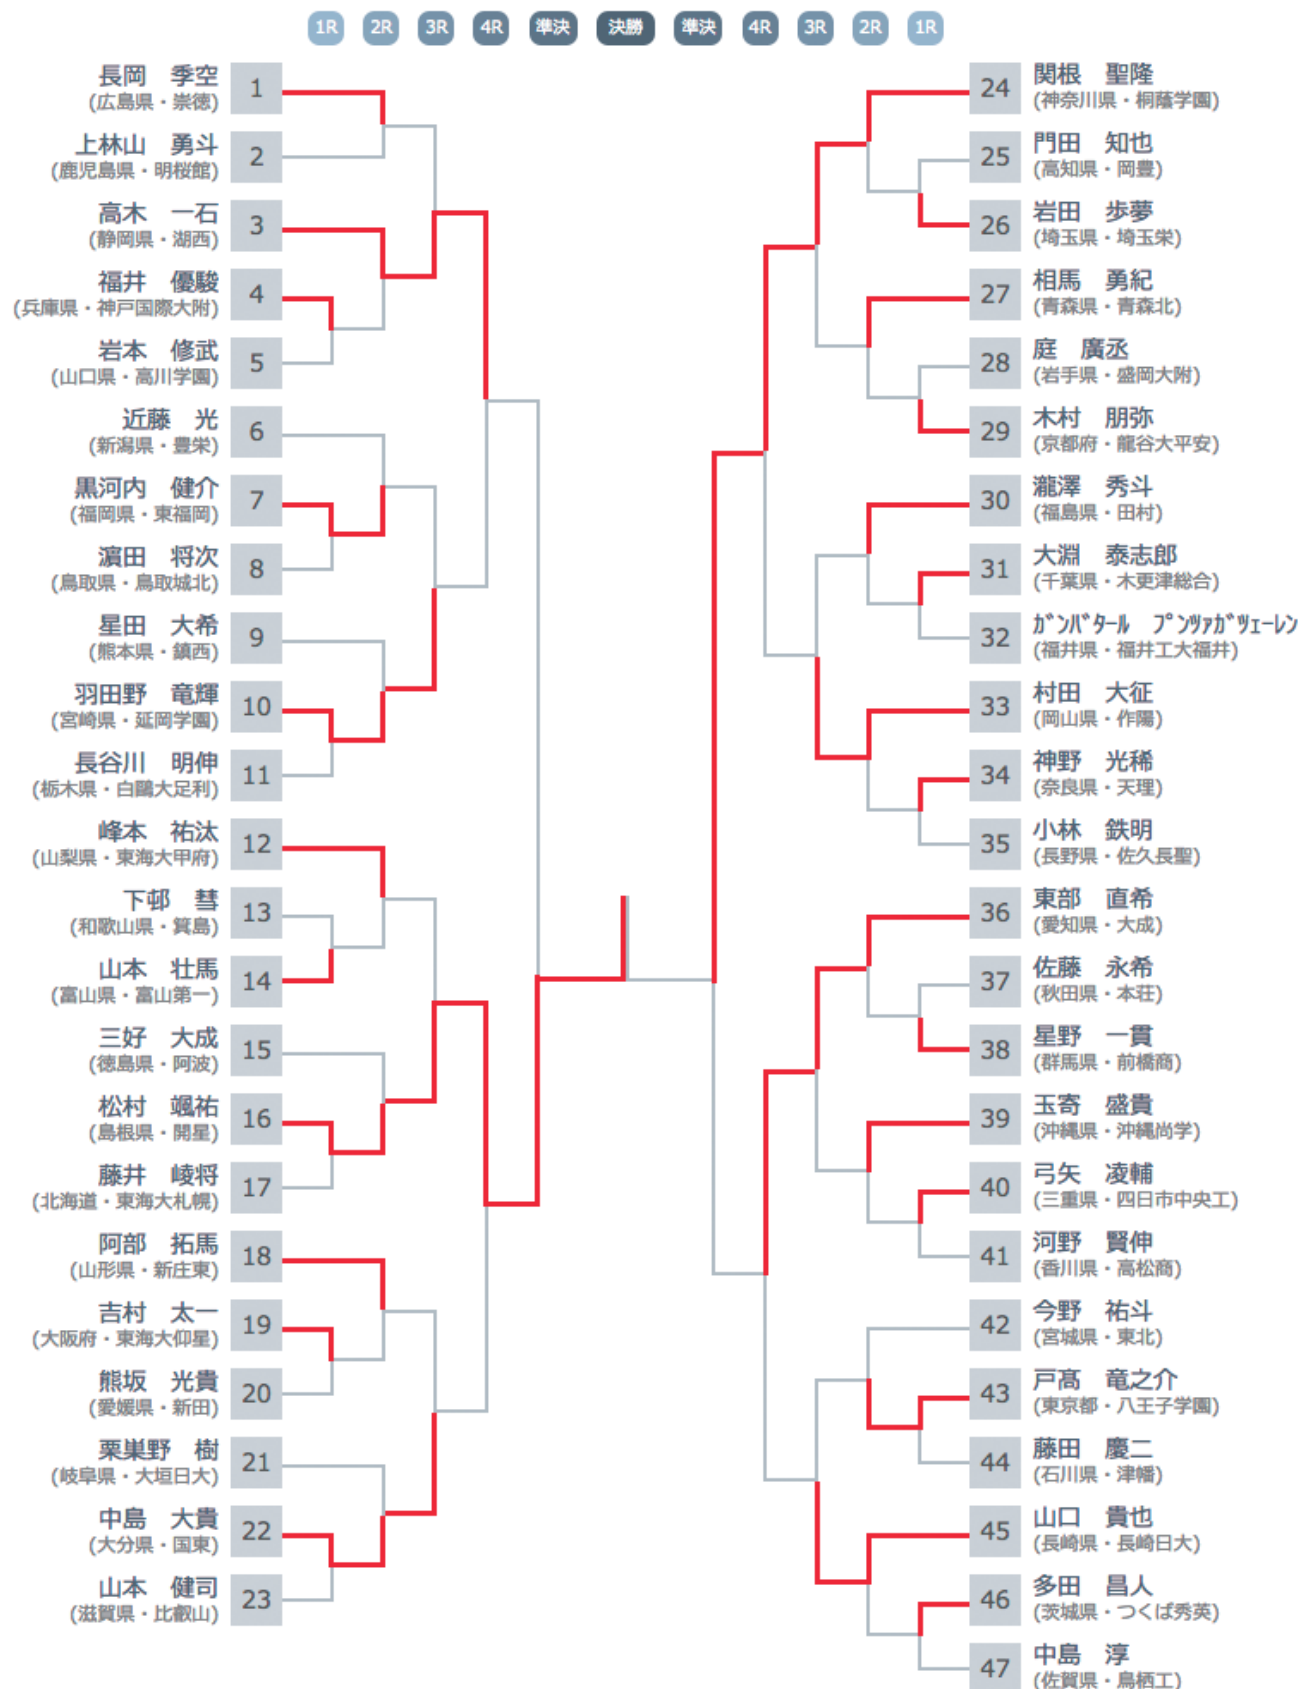

個人戦 男子無差別

個人戦 男子無差別 試合結果一覧

第一回戦

試合場-順	●氏名 (所属)	勝敗	試合内容 試合時間	勝敗	●氏名 (所属)
3-13	福井 優駿 (兵庫県・神戸国際大学附属高等学校)	②	指導 3:00		岩本 修武 (山口県・高川学園高等学校)
3-14	黒河内 健介 (福岡県・東福岡高等学校)	○	内股 0:05		濱田 将次 (鳥取県・鳥取城北高等学校)
3-15	羽田野 竜輝 (宮崎県・延岡学園高等学校)	○	内股 2:44		長谷川 明伸 (栃木県・白鷲大学足利高校)
7-17	下邨 慧 (和歌山県・和歌山県立箕島高等学校)		指導 3:00	①	山本 壮馬 (富山県・富山第一高等学校)
7-18	松村 颯祐 (島根県・開星高等学校)	○	横四方固 4:50		藤井 峻将 (北海道・東海大学付属札幌高等学校)
7-19	吉村 太一 (大阪府・東海大学付属仰星高等学校)	①	指導 3:00		熊坂 光貴 (愛媛県・新田高等学校)
7-20	中島 大貴 (大分県・大分県立国東高等学校)	⊖	技あり 3:00		山本 健司 (滋賀県・比叡山高等学校)
4-17	門田 知也 (高知県・高知県立岡豊高等学校)		指導 3:00	②	岩田 歩夢 (埼玉県・埼玉栄高等学校)
4-18	庭 廣丞 (岩手県・盛岡大学附属高等学校)		内股 1:02	○	木村 朋弥 (京都府・龍谷大学付属平安高等学校)
4-19	大淵 泰志郎 (千葉県・木更津総合高等学校)	②	指導 3:54		カンバトル プンツアカツエーレン (福井県・福井工業大学附属福井高等学校)
4-20	神野 光稀 (奈良県・天理高等学校)	○	内股すかし 1:07		小林 鉄明 (長野県・聖啓学園佐久長聖高等学校)
8-17	佐藤 永希 (秋田県・秋田県立本荘高等学校)		横四方固 3:47	○	星野 一貫 (群馬県・群馬県立前橋商業高等学校)
8-18	弓矢 凌輔 (三重県・三重県立四日市中央工業高等学校)	①	指導 4:13		河野 賢伸 (香川県・香川県立高松商業高等学校)
8-19	戸高 竜之介 (東京都・八王子学園高等学校)	②	指導 4:34		藤田 慶二 (石川県・石川県立津幡高等学校)
8-20	多田 昌人 (茨城県・つくば秀英高等学校)	①	指導 3:00		中島 淳 (佐賀県・佐賀県立鳥栖工業高等学校)