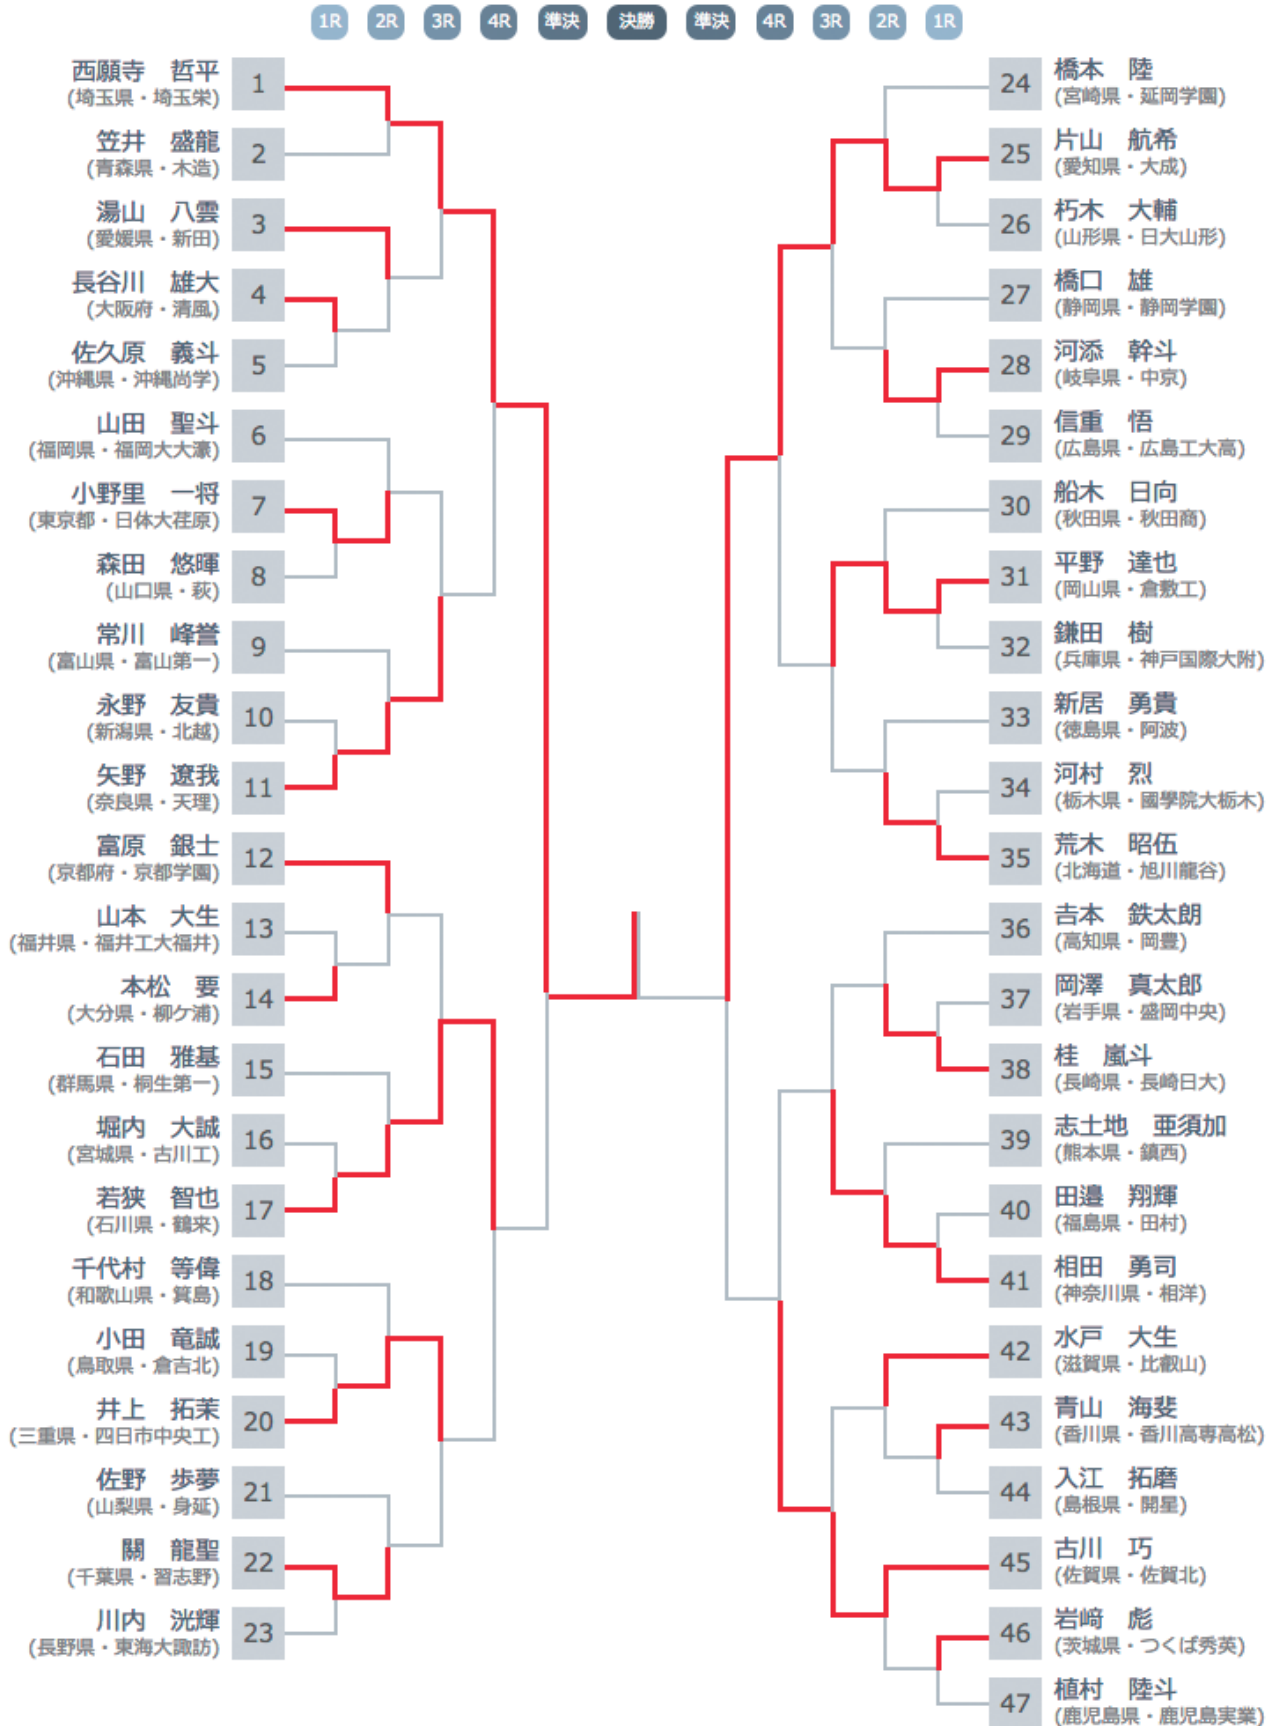

個人戦 男子 66kg 級

個人戦 男子 66kg 級 試合結果一覧

第一回戦

試合場-順	●氏名 (所属)	勝敗	試合内容 試合時間	勝敗	●氏名 (所属)
3-4	長谷川 雄大 (大阪府・清風高等学校)	○	縦四方固 2:07		佐久原 義斗 (沖縄県・沖縄尚学高等学校)
3-5	小野里 一将 (東京都・日本体育大学荏原高等学校)	⊖	技あり 3:49		森田 悠暉 (山口県・山口県立秋高等学校)
3-6	永野 友貴 (新潟県・北越高等学校)		合せ技 2:19	○	矢野 遼我 (奈良県・天理高等学校)
7-5	山本 大生 (福井県・福井工業大学附属福井高等学校)		有効 3:00	⊖	本松 要 (大分県・学校法人吉用学園柳ヶ浦高等学校)
7-6	堀内 大誠 (宮城県・宮城県古川工業高等学校)		指導 3:00	③	若狭 智也 (石川県・石川県立鶴来高等学校)
7-7	小田 竜誠 (鳥取県・松柏学院倉吉北高等学校)		技あり 3:00	⊖	井上 拓茉 (三重県・三重県立四日市中央工業高等学校)
7-8	關 龍聖 (千葉県・習志野市立習志野高等学校)	○	袖釣込腰 1:40		川内 洸輝 (長野県・東海大学付属諏訪高等学校)
4-5	片山 航希 (愛知県・愛知真和学園大成高等学校)	○	裏投 1:56		朽木 大輔 (山形県・日本大学山形高等学校)
4-6	河添 幹斗 (岐阜県・安達学園中京高等学校)	○	合せ技 1:19		信重 悟 (広島県・広島工業大学高等学校)
4-7	平野 達也 (岡山県・岡山県立倉敷工業高等学校)	○	内股すかし 0:33		鎌田 樹 (兵庫県・神戸国際大学附属高等学校)
4-8	河村 烈 (栃木県・國學院大學栃木高等学校)		裏投 1:58	○	荒木 昭伍 (北海道・旭川龍谷高等学校)
8-5	岡澤 真太郎 (岩手県・盛岡中央高等学校)		後袈裟固 3:19	○	桂 嵐斗 (長崎県・長崎日本大学高等学校)
8-6	田邊 翔輝 (福島県・福島県立田村高等学校)		技あり 3:00	⊖	相田 勇司 (神奈川県・相洋高等学校)
8-7	青山 海斐 (香川県・香川高等専門学校高松キャンパス)	○	合せ技 2:41		入江 拓磨 (島根県・開星高等学校)
8-8	岩崎 彪 (茨城県・つくば秀英高等学校)	②	指導 3:00		植村 陸斗 (鹿児島県・鹿児島実業高等学校)