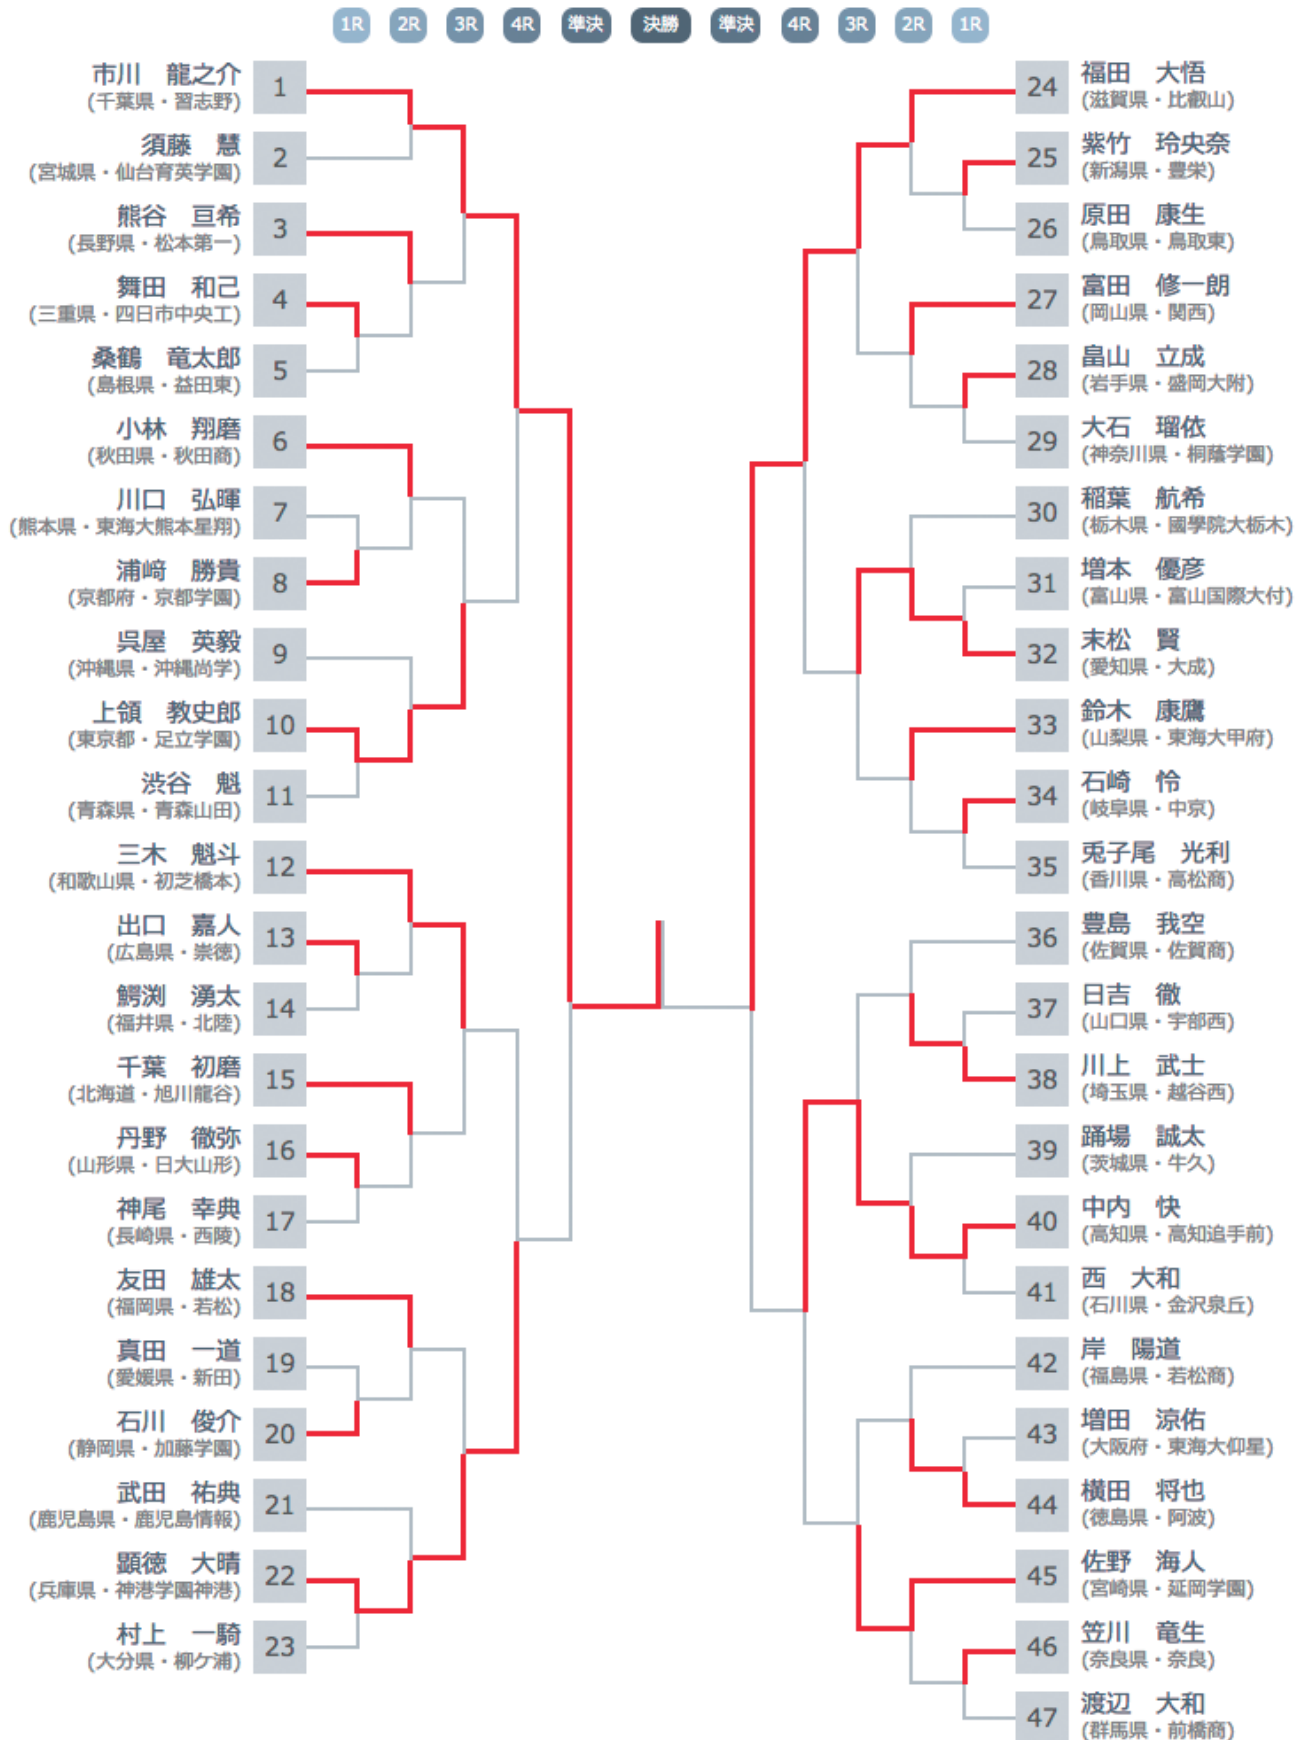

学校名
夙川学院高等学校
選手名
岡田 萌

学校名
愛知真和学園大成高等学校
選手名
東部 直希

学校名
愛知真和学園大成高等学校
選手名
和田 君華

学校名
私立延岡学園高等学校
選手名
羽田野 竜輝

学校名
久留米市立南筑高等学校
選手名
素根 輝

学校名
崇徳高等学校
選手名
神垣 和他

学校名
鎮西敬愛学園敬愛高等学校
選手名
都留 麻瑞

個人戦 男子 60kg 級