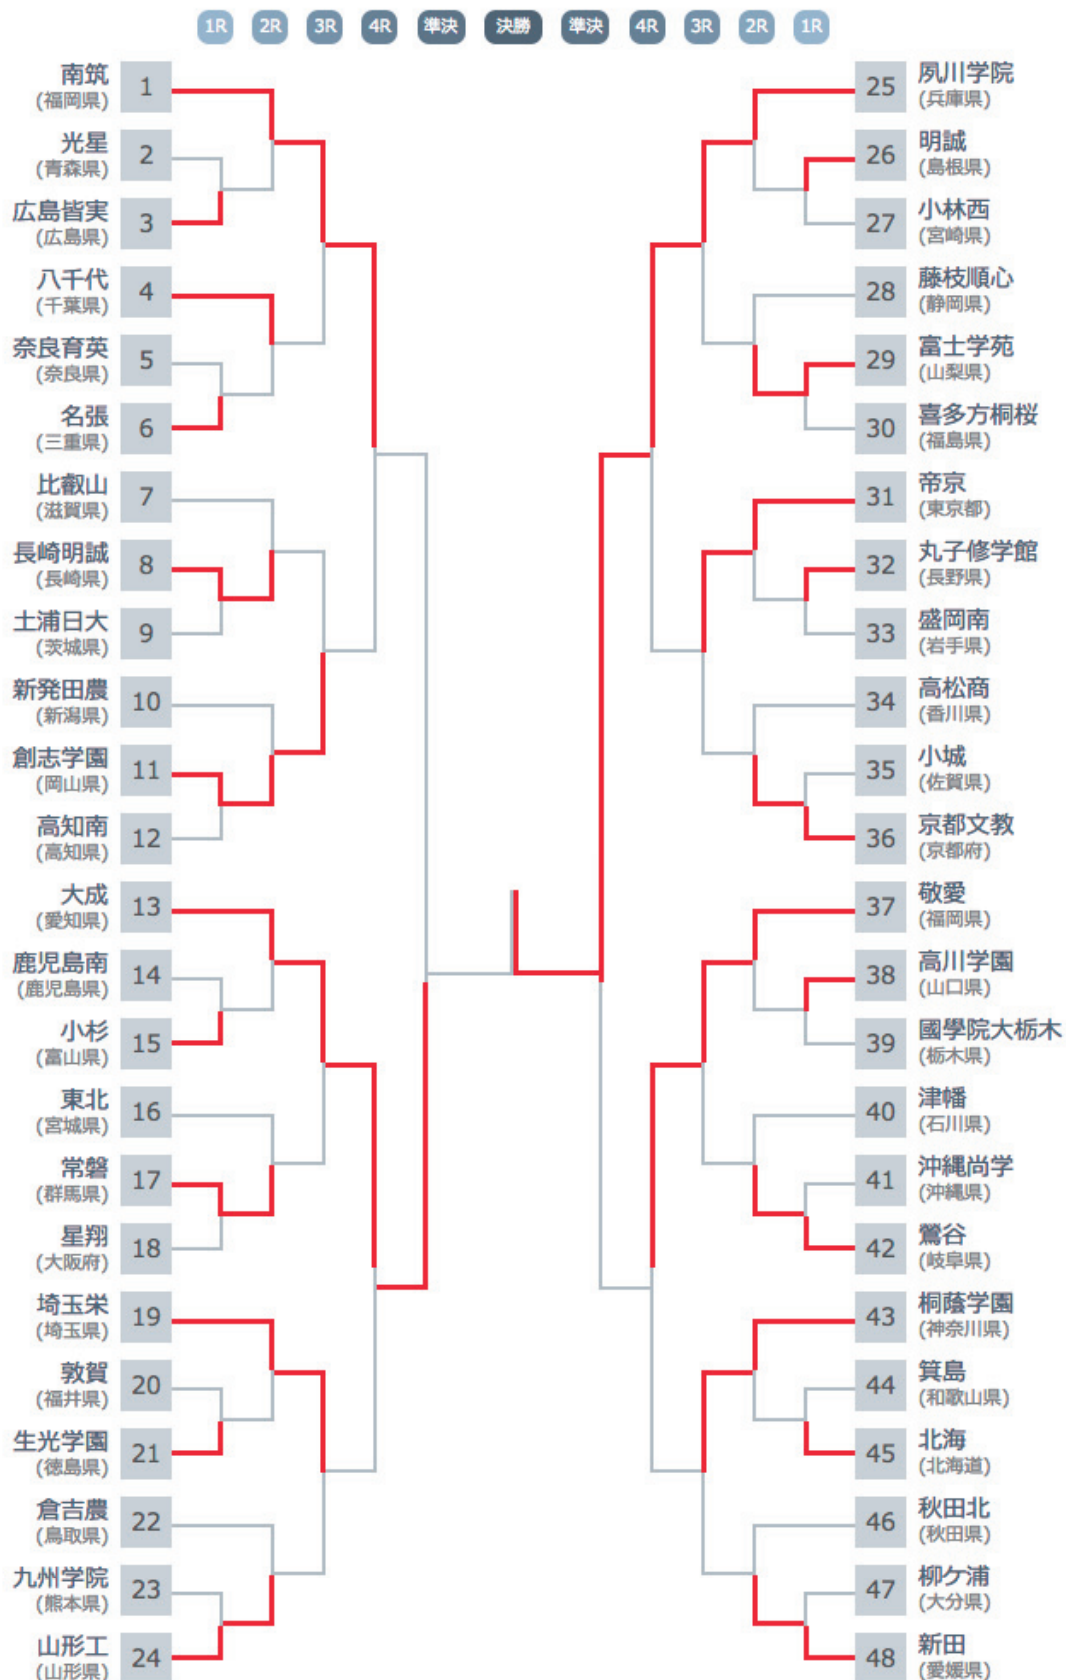

準決勝

試合場-順	桐蔭学園 (神奈川県)	赤一人残しの勝ち			延岡学園 (宮崎県)
		勝敗	試合内容 試合時間	勝敗	
2-14	氏名				氏名
1	(先鋒)質持 喜道		僅差 3:00		(先鋒)吉野 弘人
2	(先鋒)質持 喜道		引き分け 3:00		(次鋒)岩佐 哲汰
3	(次鋒)村尾 三四郎		僅差 3:00		(中堅)小島 孝太
4	(次鋒)村尾 三四郎		内股 0:54		(副将)棚橋 慎之介
5	(次鋒)村尾 三四郎		引き分け 3:00		(大将)羽田野 竜輝
6	(中堅)佐藤 虎太郎		-		
7	(副将)千野根 有我		-		
8	(大将)関根 聖隆		-		
9			-		
10			-		

試合場-順	崇徳 (広島県)	白代表戦の勝ち			大成 (愛知県)
		勝敗	試合内容 試合時間	勝敗	
1-14	氏名				氏名
1	(先鋒)枇杷木 勇樹		小外刈 2:58		(先鋒)三輪 魁星
2	(先鋒)枇杷木 勇樹		大外刈 0:07		(次鋒)大西 陸斗
3	(次鋒)兼藤 仁士		引き分け 3:00		(次鋒)大西 陸斗
4	(中堅)安井 彪翔		引き分け 3:00		(中堅)弓削 凜月
5	(副将)神垣 和也		支釣込足 0:37		(副将)藤藤 裕大
6	(副将)神垣 和也		崩上四方固 2:49		(大将)東部 直希
7	(大将)長岡 季空		引き分け 3:00		(大将)東部 直希
8	(代表)神垣 和也		送襟絞 2:23		(代表)東部 直希
9					
10					

決勝

試合場-順	桐蔭学園 (神奈川県)	赤一人残しの勝ち			大成 (愛知県)
		勝敗	試合内容 試合時間	勝敗	
2-16	氏名				氏名
1	(先鋒)質持 喜道		有効 4:00		(先鋒)三輪 魁星
2	(先鋒)質持 喜道		内股 1:37		(次鋒)藤藤 裕大
3	(次鋒)村尾 三四郎		内股 2:00		(次鋒)藤藤 裕大
4	(次鋒)村尾 三四郎		大内刈 2:06		(中堅)大西 陸斗
5	(次鋒)村尾 三四郎		有効 4:00		(副将)弓削 凜月
6	(次鋒)村尾 三四郎		合せ技 1:22		(大将)東部 直希
7	(中堅)千野根 有我		裏投 3:24		(大将)東部 直希
8	(副将)湯本 祥真		抱分 2:13		(大将)東部 直希
9	(大将)関根 聖隆		僅差 4:00		(大将)東部 直希
10			-		

女子団体戦