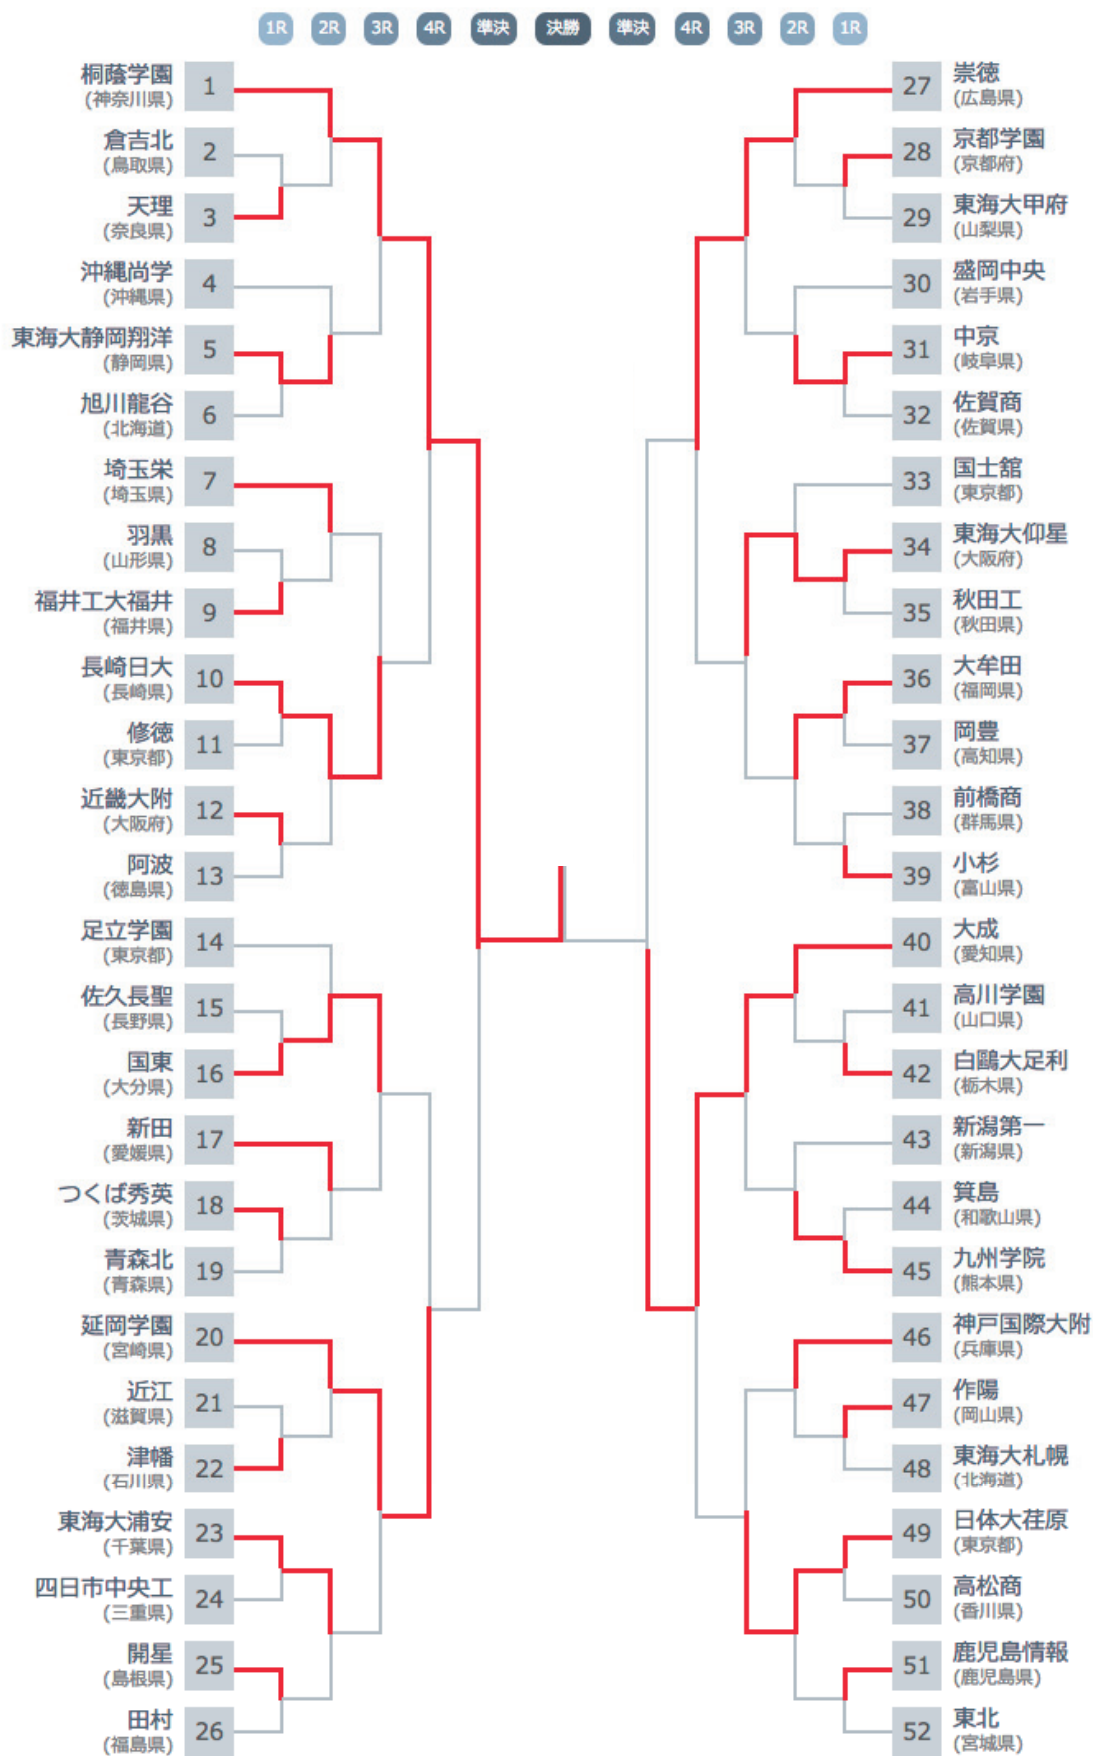

第三回戦

試合場-順	●氏名	勝敗	試合内容 試合時間	勝敗	●氏名
2-44	素根 輝 (福岡県・久留米市立南筑高等学校)	○	袖釣込腰 0:18		薬師山 ひかり (滋賀県・比叡山高等学校)
2-45	古賀 早也香 (広島県・広陵高等学校)	⊖	技あり 3:00		岸本 菜々美 (岡山県・創志学園高等学校)
5-49	朝飛 七海 (神奈川県・桐蔭学園高等学校)	○	袈裟固 1:59		下山 幸菜 (群馬県・常盤高等学校)
5-50	田中 伶奈 (岐阜県・鸺谷高等学校)	①	指導 3:00		吉峰 芙母絵 (兵庫県・夙川学院高等学校)
1-48	和田 梨乃子 (愛知県・愛知真和学園大成高等学校)	○	横四方固 2:37		檀野 芽紅 (大阪府・星翔高等学校)
1-49	遠藤 遥 (福島県・福島県立喜多方桐桜高等学校)	①	指導 3:00		星野 百香 (新潟県・日本文理高等学校)
6-49	高橋 瑠璃 (東京都・帝京高等学校)	○	送襟絞 0:15		佐久原 唯 (沖縄県・沖縄尚学高等学校)
6-50	松田 美悠 (富山県・富山県立小杉高等学校)	○	合せ技 1:30		伊藤 まりあ (福井県・福井工業大学附属福井高等学校)

第四回戦

試合場-順	●氏名	勝敗	試合内容 試合時間	勝敗	●氏名
2-50	素根 輝 (福岡県・久留米市立南筑高等学校)	○	袖釣込腰 2:22		古賀 早也香 (広島県・広陵高等学校)
5-55	朝飛 七海 (神奈川県・桐蔭学園高等学校)		合せ技 1:25	○	田中 伶奈 (岐阜県・鸺谷高等学校)
1-54	和田 梨乃子 (愛知県・愛知真和学園大成高等学校)	○	袈裟固 0:50		遠藤 遥 (福島県・福島県立喜多方桐桜高等学校)
6-55	高橋 瑠璃 (東京都・帝京高等学校)		大外刈 0:25	○	松田 美悠 (富山県・富山県立小杉高等学校)

準決勝

試合場-順	●氏名	勝敗	試合内容 試合時間	勝敗	●氏名
2-55	素根 輝 (福岡県・久留米市立南筑高等学校)	②	指導 3:00		田中 伶奈 (岐阜県・鸺谷高等学校)
1-59	和田 梨乃子 (愛知県・愛知真和学園大成高等学校)	①	指導 3:00		松田 美悠 (富山県・富山県立小杉高等学校)

決勝

試合場-順	●氏名	勝敗	試合内容 試合時間	勝敗	●氏名
2-60	素根 輝 (福岡県・久留米市立南筑高等学校)	○	合せ技 2:41		和田 梨乃子 (愛知県・愛知真和学園大成高等学校)

男子団体戦