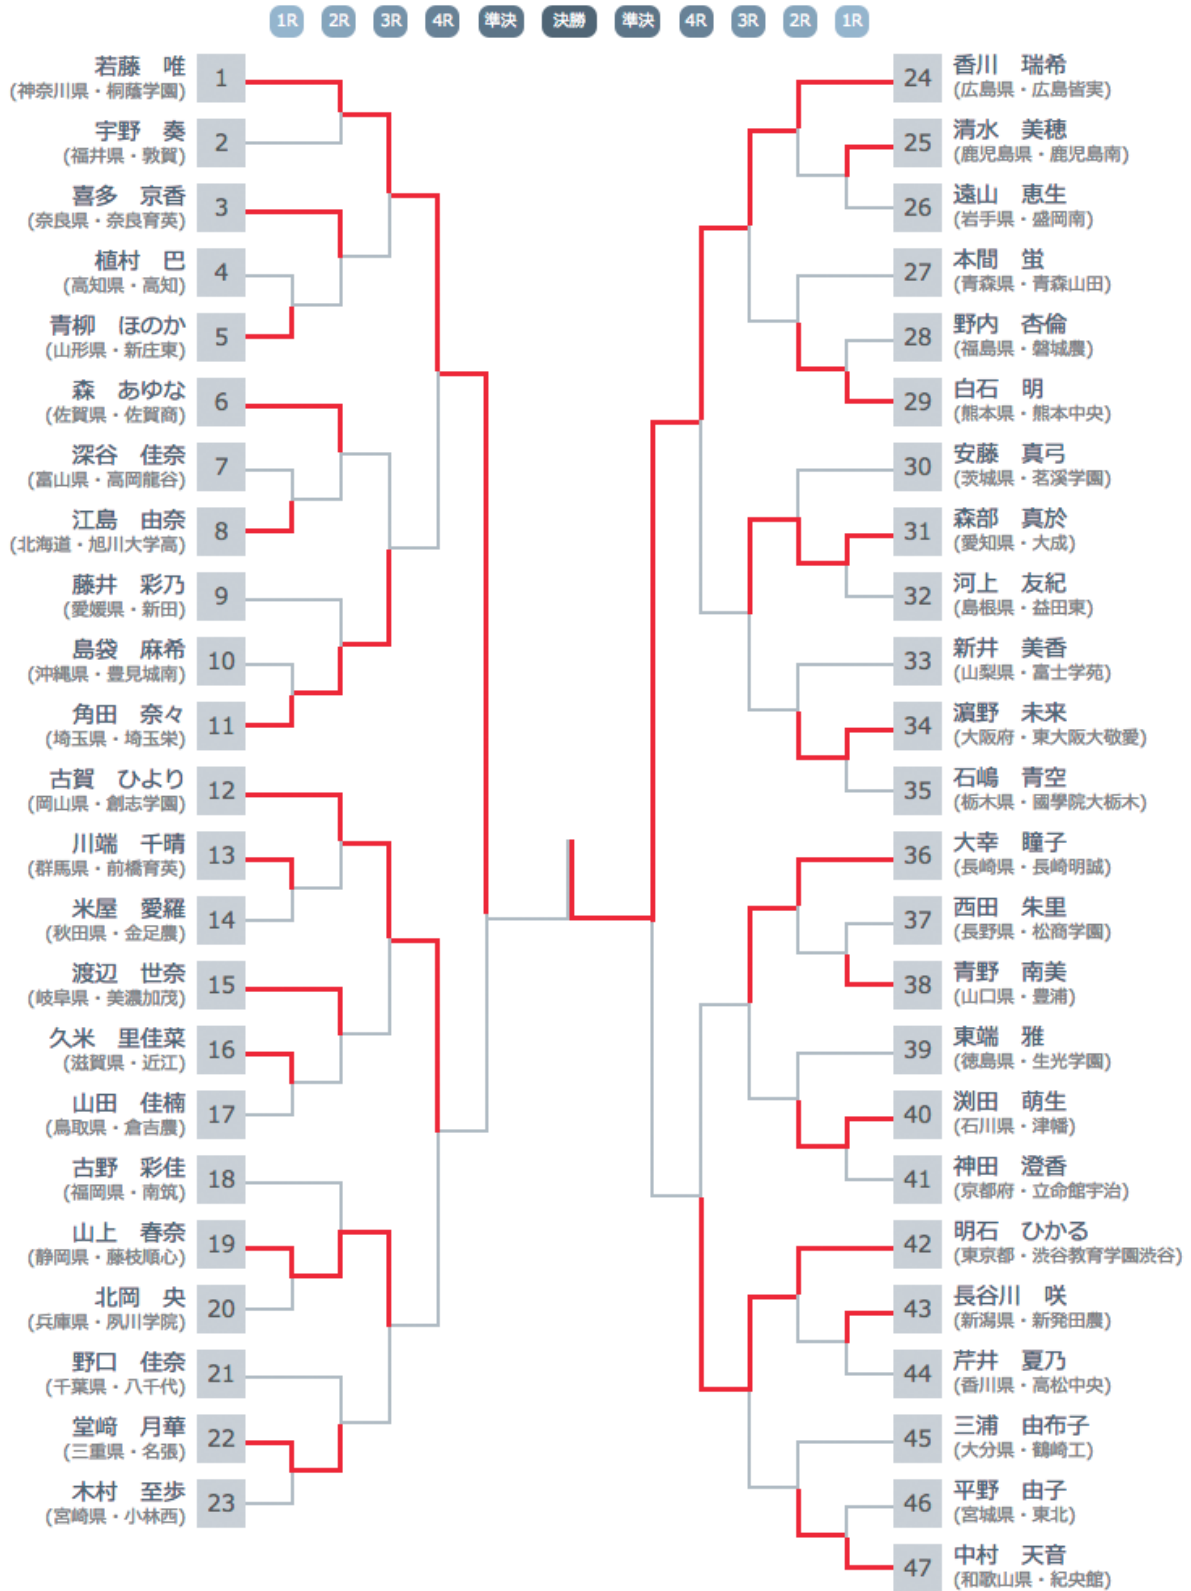

個人戦 女子 57kg 級

個人戦 女子 57kg 級 試合結果一覧

第一回戦

試合場-順	●氏名 (所属)	勝敗	試合内容 試合時間	勝敗	●氏名 (所属)
2-7	植村 巴 (高知県・高知高等学校)		崩壊寝固 0:53	○	青柳 ほのか (山形県・学校法人新庄学園新庄東高等学校)
2-8	深谷 佳奈 (富山県・高岡龍谷高等学校)		小内刈 0:58	○	江島 由奈 (北海道・旭川大学高等学校)
2-9	島袋 麻希 (沖縄県・沖縄県立豊見城南高等学校)		横四方固 1:52	○	角田 奈々 (埼玉県・埼玉栄高等学校)
5-9	川端 千晴 (群馬県・前橋育英高等学校)	①	指導 3:00		米屋 愛羅 (秋田県・秋田県立金足農業高等学校)
5-10	久米 里佳菜 (滋賀県・近江高等学校)	○	横四方固 2:10		山田 佳楠 (鳥取県・鳥取県立倉吉農業高等学校)
5-11	山上 春奈 (静岡県・藤枝学園藤枝順心高等学校)	⊖	有効 4:48		北岡 央 (兵庫県・夙川学院高等学校)
5-12	堂崎 月華 (三重県・三重県立名張高等学校)	⊖	有効 3:00		木村 至歩 (宮崎県・小林西高等学校)
1-8	清水 美穂 (鹿児島県・鹿児島県立鹿児島南高等学校)	○	内股 0:44		遠山 恵生 (岩手県・岩手県立盛岡南高等学校)
1-9	野内 杏倫 (福島県・福島県立磐城農業高等学校)		指導 3:00	②	白石 明 (熊本県・熊本中央高等学校)
1-10	森部 真於 (愛知県・愛知真和学園大成高等学校)	③	指導 3:00		河上 友紀 (島根県・益田東高等学校)
1-11	濱野 未来 (大阪府・東大阪大学敬愛高等学校)	○	肩固 1:03		石嶋 青空 (栃木県・國學院大學栃木高等学校)
6-9	西田 朱里 (長野県・松商学園高等学校)		指導 3:00	①	青野 南美 (山口県・山口県立豊浦高等学校)
6-10	湊田 萌生 (石川県・石川県立津幡高等学校)	⊖	技あり 4:37		神田 澄香 (京都府・立命館宇治高等学校)
6-11	長谷川 咲 (新潟県・新潟県立新発田農業高等学校)	○	内股 0:34		芹井 夏乃 (香川県・高松中央高等学校)
6-12	平野 由子 (宮城県・東北高等学校)		崩上四方固 1:59	○	中村 天音 (和歌山県・和歌山県立紀央館高等学校)