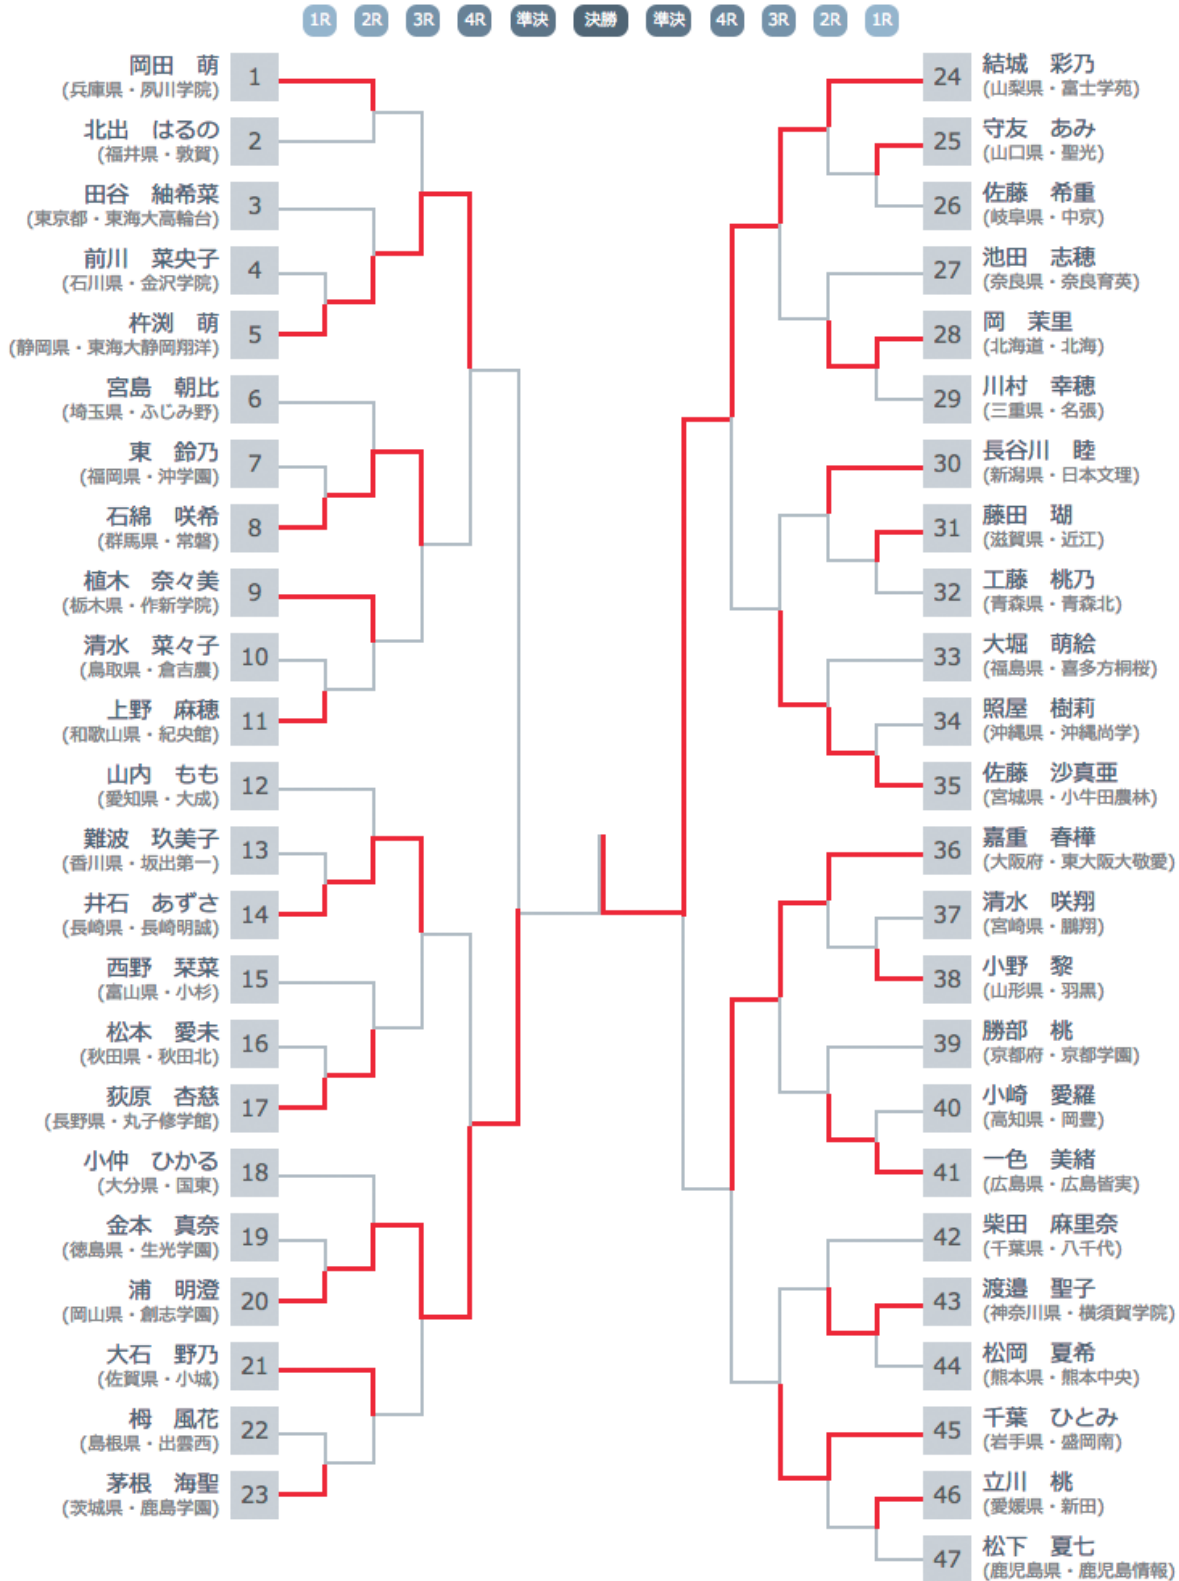

個人戦 女子 63kg 級

個人戦 女子 63kg 級 試合結果一覧

第一回戦

試合場-順	●氏名 (所属)	勝敗	試合内容 試合時間	勝敗	●氏名 (所属)
2-10	前川 菜央子 (石川県・金沢学院高等学校)		大内刈 2:36	○	杵淵 萌 (静岡県・東海大学付属静岡翔洋高等学校)
2-11	東 鈴乃 (福岡県・沖学園高等学校)		指導 3:00	①	石綿 咲希 (群馬県・常盤高等学校)
2-12	清水 菜々子 (鳥取県・鳥取県立倉吉農業高等学校)		有効 3:00	⊖	上野 麻穂 (和歌山県・和歌山県立紀央館高等学校)
5-13	難波 玖美子 (香川県・坂出第一高等学校)		技あり 3:31	⊖	井石 あずさ (長崎県・長崎県立長崎明誠高等学校)
5-14	松本 愛未 (秋田県・秋田県立秋田北高等学校)		指導 3:00	①	荻原 杏慈 (長野県・長野県丸子修学館高等学校)
5-15	金本 真奈 (徳島県・生光学園高等学校)		袖釣込腰 1:10	○	浦 明澄 (岡山県・創志学園高等学校)
5-16	柁 風花 (島根県・出雲西高等学校)		技あり 4:10	⊖	茅根 海聖 (茨城県・鹿島学園高等学校)
1-12	守友 あみ (山口県・聖光高等学校)	②	指導 3:00		佐藤 希重 (岐阜県・安達学園中京高等学校)
1-13	岡 茉里 (北海道・北海高等学校)	○	縦四方固 3:14		川村 幸穂 (三重県・三重県立名張高等学校)
1-14	藤田 瑚 (滋賀県・近江高等学校)	⊖	技あり 5:43		工藤 桃乃 (青森県・青森県立青森北高等学校)
1-15	照屋 樹莉 (沖縄県・沖縄尚学高等学校)		有効 3:00	⊖	佐藤 沙真亜 (宮城県・宮城県小牛田農林高等学校)
6-13	清水 咲翔 (宮崎県・鵬翔高等学校)		内股 2:53	○	小野 黎 (山形県・学校法人羽黒学園羽黒高等学校)
6-14	小崎 愛羅 (高知県・高知県立岡豊高等学校)		不戦勝ち -	○	一色 美緒 (広島県・広島県立広島皆実高等学校)
6-15	渡邊 聖子 (神奈川県・横須賀学院高等学校)	⊖	有効 3:00		松岡 夏希 (熊本県・熊本中央高等学校)
6-16	立川 桃 (愛媛県・新田高等学校)	○	大内刈 0:27		松下 夏七 (鹿児島県・鹿児島情報高等学校)