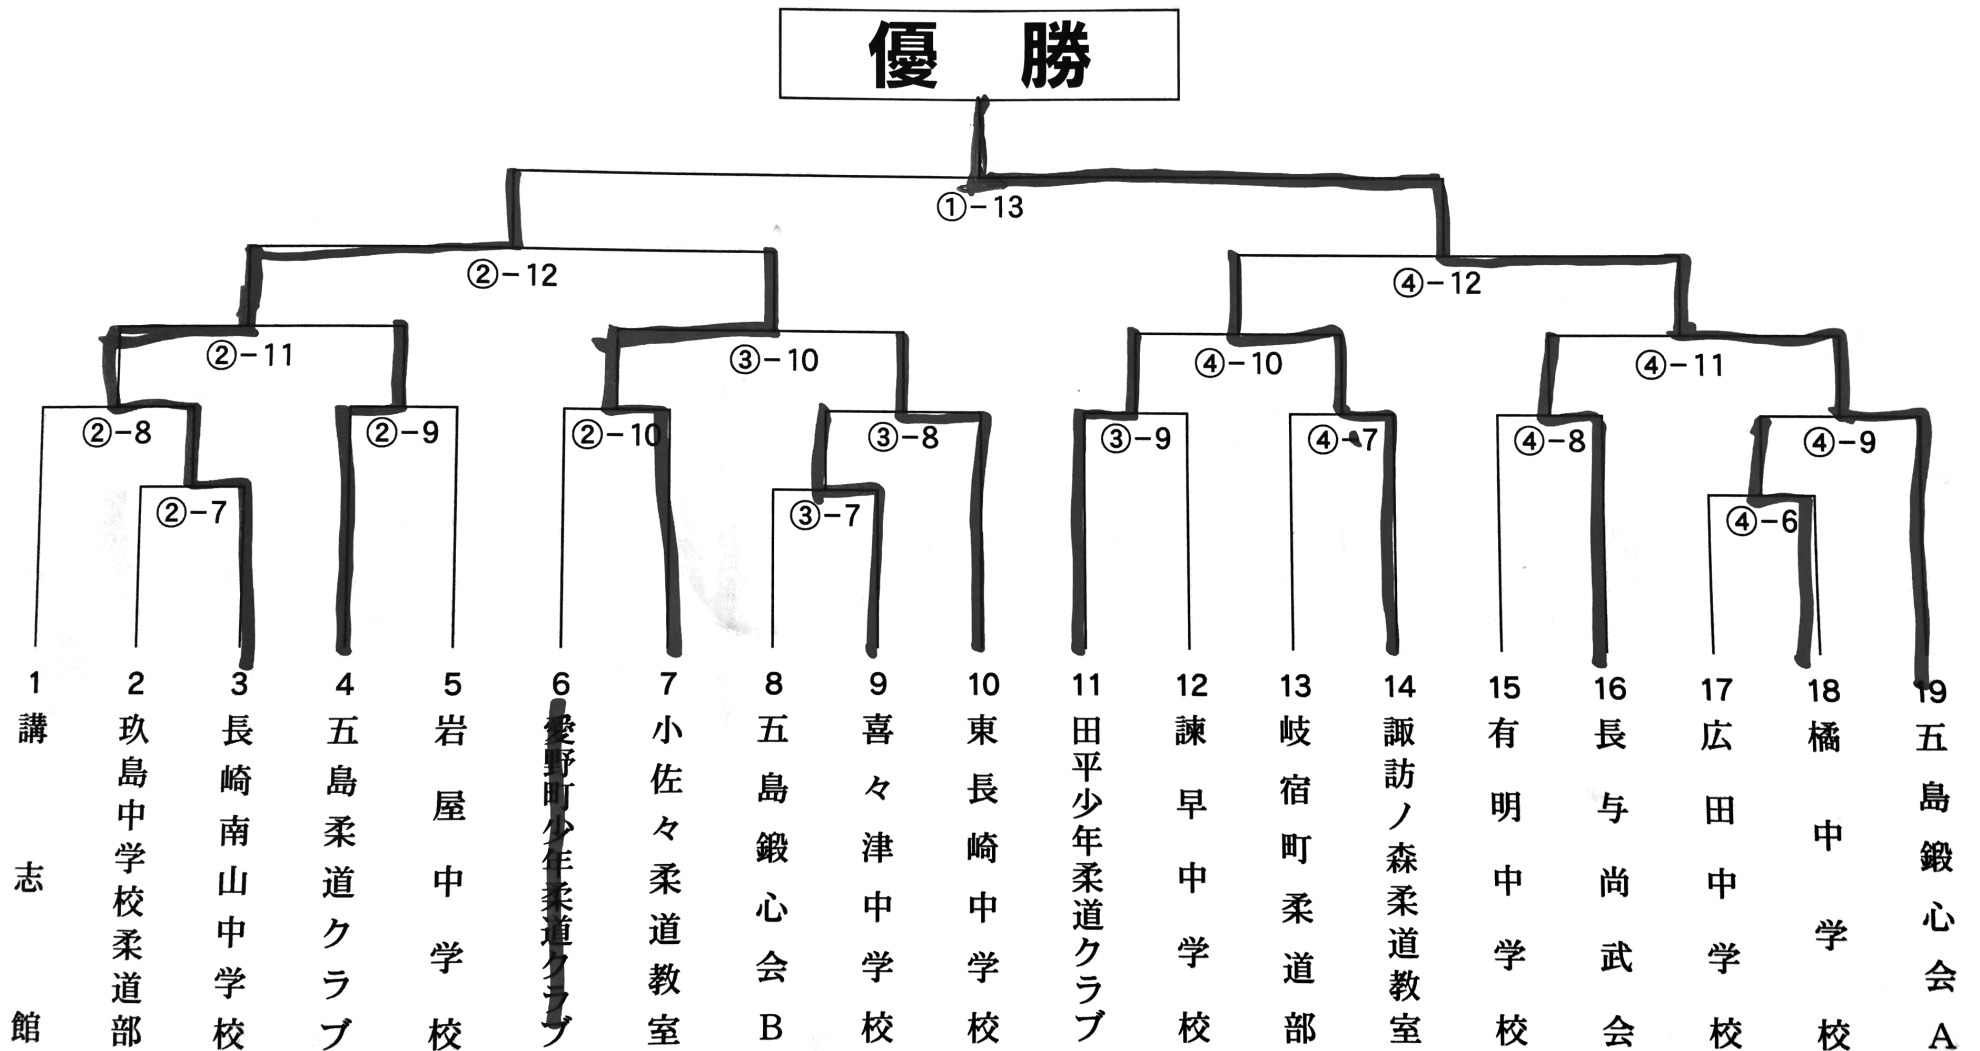

小学生の部(団体)

優勝

(註) トーナメント表内の丸数字は会場、丸数字の横の算用数字は試合の順番を示しています。

中学生の部(団体)

(註) トーナメント表内の丸数字は会場、丸数字の横の算用数字は試合の順番を示しています。