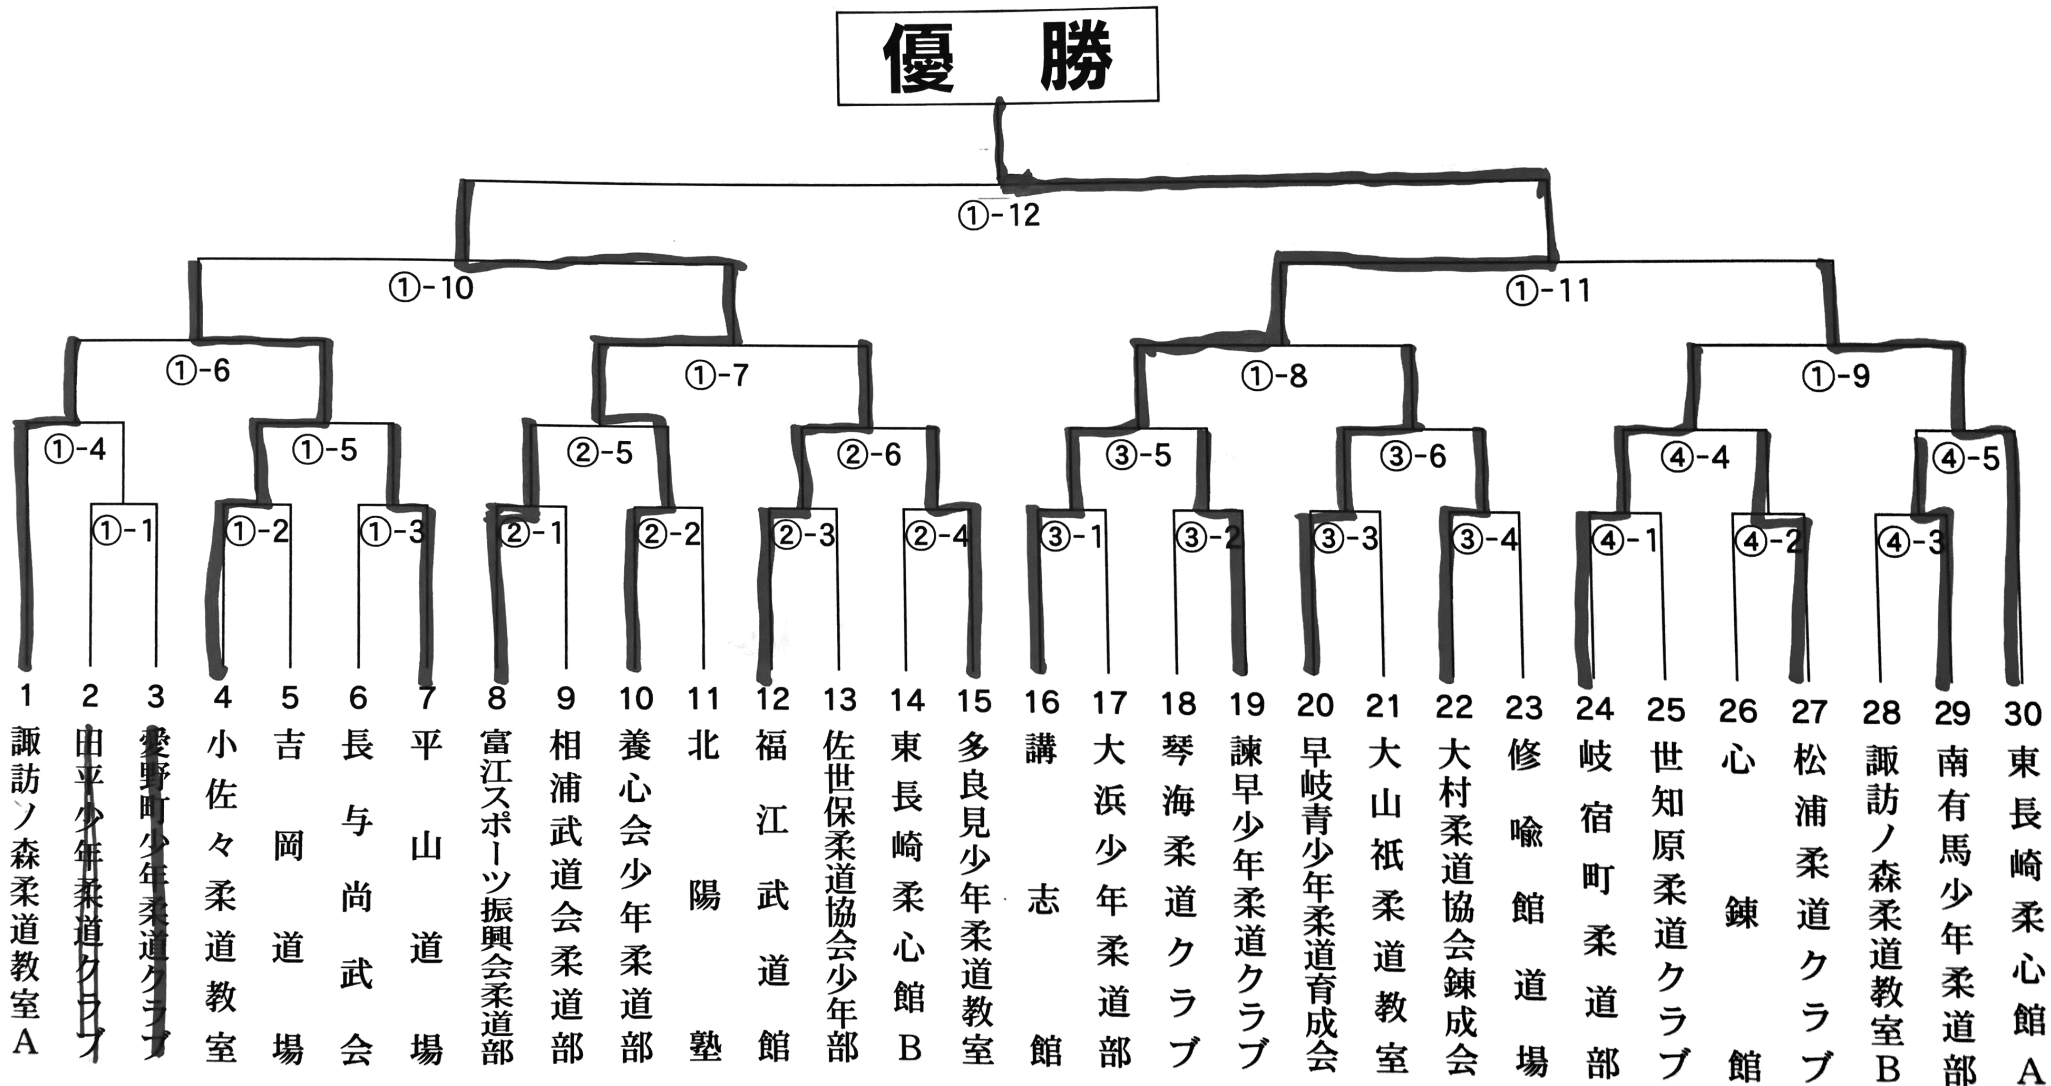

小学生の部(団体)

優勝

(註) トーナメント表内の丸数字は会場、丸数字の横の算用数字は試合の順番を示しています。

中学生の部(団体)

(註) トーナメント表内の丸数字は会場、丸数字の横の算用数字は試合の順番を示しています。