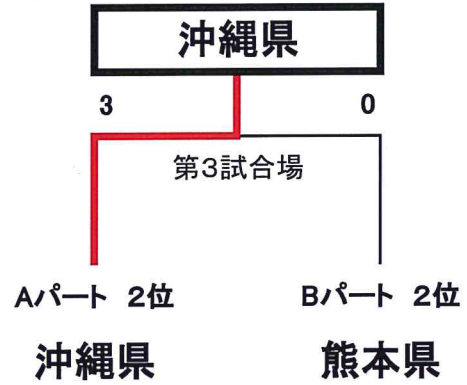

Aパート 1位 福岡県 2位 長崎県

Bパートリーグ戦(第3・4試合場)

県名	宮崎	沖縄	大分	佐賀	勝	負	分	順位
宮崎		○4	○②	○3	3	0	0	1
沖縄	△0		○②	○3	2	1	0	2
大分	△2	△2		□2	0	2	1	3
佐賀	△0	△1	□2		0	2	1	4

Bパート 1位 宮崎県 2位 沖縄県

※ 勝ち負けが同数の際は、勝者数で順位を決定

決勝戦

3位決定戦

順位	1	2	3
代表県	福岡県	宮崎県	長崎県

第35回九州ブロック大会 柔道競技 最終結果

少年女子

平成28年8月21日

本国体代表3チーム

Aパートリーグ戦(第1・2試合場) ○=勝ち △=負け □=引き分け 数字の○囲みは内容勝ち

県名	福岡	佐賀	大分	沖縄	勝	負	分	順位
福岡		○2	○2	○3	3	0	0	1
佐賀	△0		○3	△1	1	2	0	3
大分	△0	△0		△1	0	3	0	4
沖縄	△0	○2	○2		2	1	0	2

Aパート 1位 福岡県

2位 沖縄県

Bパートリーグ戦(第3・4試合場)

県名	長崎	鹿児島	宮崎	熊本	勝	負	分	順位
長崎		○3	○2	○2	3	0	0	1
鹿児島	△0		○2	△0	1	2	0	3
宮崎	△1	△1		△1	0	3	0	4
熊本	△1	○2	○2		2	1	0	2

Bパート 1位 長崎県

2位 熊本県

※ 勝ち負けが同数の際は、勝者数で順位を決定

決勝戦

3位決定戦

順位	1	2	3
代表県	福岡県	長崎県	沖縄県