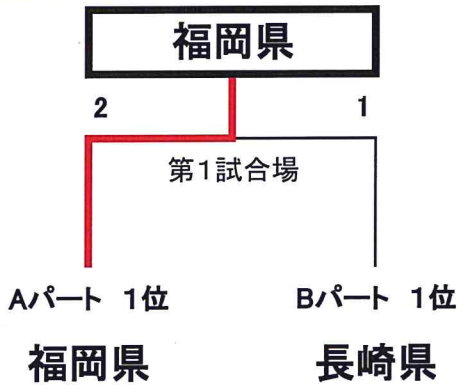

Aパート 1位 福岡県 2位 長崎県

Bパートリーグ戦(第3・4試合場)

県名	宮崎	沖縄	大分	佐賀	勝	負	分	順位
宮崎		○4	○②	○3	3	0	0	1
沖縄	△0		○②	○3	2	1	0	2
大分	△2	△2		□2	0	2	1	3
佐賀	△0	△1	□2		0	2	1	4

Bパート 1位 宮崎県 2位 沖縄県

※ 勝ち負けが同数の際は、勝者数で順位を決定

決勝戦

3位決定戦

順位	1	2	3
代表県	福岡県	宮崎県	長崎県

第35回九州ブロック大会 柔道競技 最終結果

少年女子

平成28年8月21日

本国体代表3チーム

Aパートリーグ戦(第1・2試合場) ○=勝ち △=負け □=引き分け 数字の○囲みは内容勝ち

県名	福岡	佐賀	大分	沖縄	勝	負	分	順位
福岡		○2	○2	○3	3	0	0	1
佐賀	△0		○3	△1	1	2	0	3
大分	△0	△0		△1	0	3	0	4
沖縄	△0	○2	○2		2	1	0	2

Aパート 1位 福岡県

2位 沖縄県

Bパートリーグ戦(第3・4試合場)

県名	長崎	鹿児島	宮崎	熊本	勝	負	分	順位
長崎		○3	○2	○2	3	0	0	1
鹿児島	△0		○2	△0	1	2	0	3
宮崎	△1	△1		△1	0	3	0	4
熊本	△1	○2	○2		2	1	0	2

Bパート 1位 長崎県

2位 熊本県

※ 勝ち負けが同数の際は、勝者数で順位を決定

決勝戦

3位決定戦

順位	1	2	3
代表県	福岡県	長崎県	沖縄県