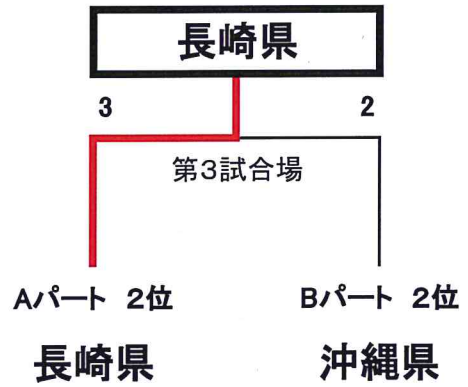

順位	1	2
代表県	福岡県	長崎県

第35回九州ブロック大会 柔道競技 最終結果

少年男子

平成28年8月21日

本国体代表3チーム

Aパートリーグ戦(第1・2試合場) ○=勝ち △=負け □=引き分け 数字の○囲みは内容勝ち

県名	福岡	長崎	熊本	鹿児島	勝	負	分	順位
福岡		○3	○4	○3	3	0	0	1
長崎	△1		○②	○②	2	1	0	2
熊本	△0	△2		○①	1	2	0	3
鹿児島	△1	△2	△1		0	3	0	4

Aパート 1位 福岡県 2位 長崎県

Bパートリーグ戦(第3・4試合場)

県名	宮崎	沖縄	大分	佐賀	勝	負	分	順位
宮崎		○4	○②	○3	3	0	0	1
沖縄	△0		○②	○3	2	1	0	2
大分	△2	△2		□2	0	2	1	3
佐賀	△0	△1	□2		0	2	1	4

Bパート 1位 宮崎県 2位 沖縄県

※ 勝ち負けが同数の際は、勝者数で順位を決定

決勝戦

3位決定戦

順位	1	2	3
代表県	福岡県	宮崎県	長崎県

第35回九州ブロック大会 柔道競技 最終結果

少年女子

平成28年8月21日

本国体代表3チーム

Aパートリーグ戦(第1・2試合場) ○=勝ち △=負け □=引き分け 数字の○囲みは内容勝ち

県名	福岡	佐賀	大分	沖縄	勝	負	分	順位
福岡		○2	○2	○3	3	0	0	1
佐賀	△0		○3	△1	1	2	0	3
大分	△0	△0		△1	0	3	0	4
沖縄	△0	○2	○2		2	1	0	2

Aパート 1位 福岡県

2位 沖縄県

Bパートリーグ戦(第3・4試合場)

県名	長崎	鹿児島	宮崎	熊本	勝	負	分	順位
長崎		○3	○2	○2	3	0	0	1
鹿児島	△0		○2	△0	1	2	0	3
宮崎	△1	△1		△1	0	3	0	4
熊本	△1	○2	○2		2	1	0	2

Bパート 1位 長崎県

2位 熊本県

※ 勝ち負けが同数の際は、勝者数で順位を決定

決勝戦

3位決定戦