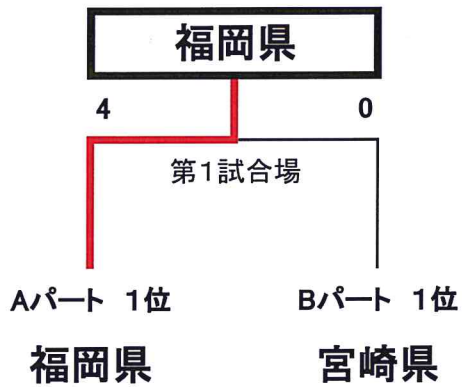

Aパート 1位 福岡県 2位 鹿児島県

Bパートリーグ戦(第3・4試合場)

県名	長崎	熊本	沖縄	大分	勝	負	分	順位
長崎		○1	△0	○1	2	1	0	1
熊本	△0		○2	□1	1	1	1	3
沖縄	○2	△1		△1	1	2	0	4
大分	△1	□1	○2		1	1	1	2

Bパート 1位 長崎県 2位 大分県

※ 勝ち負けが同数の際は、勝者数で順位を決定

決勝トーナメント

※決勝が同パート同士になった場合、試合は行わずリーグ戦での順位とする

順位	1	2
代表県	福岡県	長崎県

第35回九州ブロック大会 柔道競技 最終結果

少年男子

平成28年8月21日

本国体代表3チーム

Aパートリーグ戦(第1・2試合場) ○=勝ち △=負け □=引き分け 数字の○囲みは内容勝ち

県名	福岡	長崎	熊本	鹿児島	勝	負	分	順位
福岡		○3	○4	○3	3	0	0	1
長崎	△1		○②	○②	2	1	0	2
熊本	△0	△2		○①	1	2	0	3
鹿児島	△1	△2	△1		0	3	0	4

Aパート 1位 福岡県 2位 長崎県

Bパートリーグ戦(第3・4試合場)

県名	宮崎	沖縄	大分	佐賀	勝	負	分	順位
宮崎		○4	○②	○3	3	0	0	1
沖縄	△0		○②	○3	2	1	0	2
大分	△2	△2		□2	0	2	1	3
佐賀	△0	△1	□2		0	2	1	4

Bパート 1位 宮崎県 2位 沖縄県

※ 勝ち負けが同数の際は、勝者数で順位を決定

決勝戦

3位決定戦

順位	1	2	3
代表県	福岡県	宮崎県	長崎県

第35回九州ブロック大会 柔道競技 最終結果

少年女子

平成28年8月21日

本国体代表3チーム

Aパートリーグ戦(第1・2試合場) ○=勝ち △=負け □=引き分け 数字の○囲みは内容勝ち

県名	福岡	佐賀	大分	沖縄	勝	負	分	順位
福岡		○2	○2	○3	3	0	0	1
佐賀	△0		○3	△1	1	2	0	3
大分	△0	△0		△1	0	3	0	4
沖縄	△0	○2	○2		2	1	0	2

Aパート 1位 福岡県