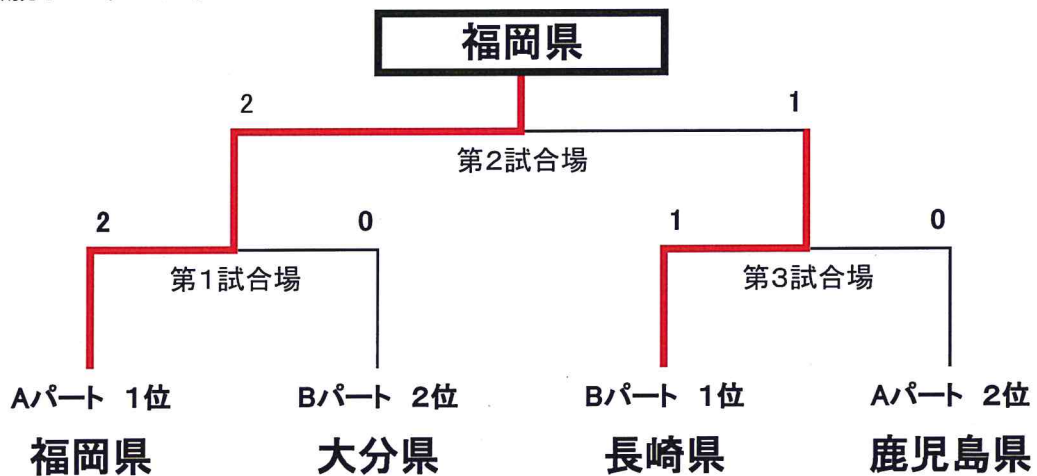

Aパート 1位 福岡県 2位 鹿児島県

Bパートリーグ戦(第3・4試合場)

県名	長崎	熊本	沖縄	大分	勝	負	分	順位
長崎		○1	△0	○1	2	1	0	1
熊本	△0		○2	□1	1	1	1	3
沖縄	○2	△1		△1	1	2	0	4
大分	△1	□1	○2		1	1	1	2

Bパート 1位 長崎県 2位 大分県

※ 勝ち負けが同数の際は、勝者数で順位を決定

決勝トーナメント

※決勝が同パート同士になった場合、試合は行わずリーグ戦での順位とする

順位	1	2
代表県	福岡県	長崎県

第35回九州ブロック大会 柔道競技 最終結果

少年男子

平成28年8月21日

本国体代表3チーム

Aパートリーグ戦(第1・2試合場) ○=勝ち △=負け □=引き分け 数字の○囲みは内容勝ち

県名	福岡	長崎	熊本	鹿児島	勝	負	分	順位
福岡		○3	○4	○3	3	0	0	1
長崎	△1		○②	○②	2	1	0	2
熊本	△0	△2		○①	1	2	0	3
鹿児島	△1	△2	△1		0	3	0	4

Aパート 1位 福岡県 2位 長崎県

Bパートリーグ戦(第3・4試合場)

県名	宮崎	沖縄	大分	佐賀	勝	負	分	順位
宮崎		○4	○②	○3	3	0	0	1
沖縄	△0		○②	○3	2	1	0	2
大分	△2	△2		□2	0	2	1	3
佐賀	△0	△1	□2		0	2	1	4

Bパート 1位 宮崎県 2位 沖縄県

※ 勝ち負けが同数の際は、勝者数で順位を決定

決勝戦

3位決定戦

順位	1	2	3
代表県	福岡県	宮崎県	長崎県