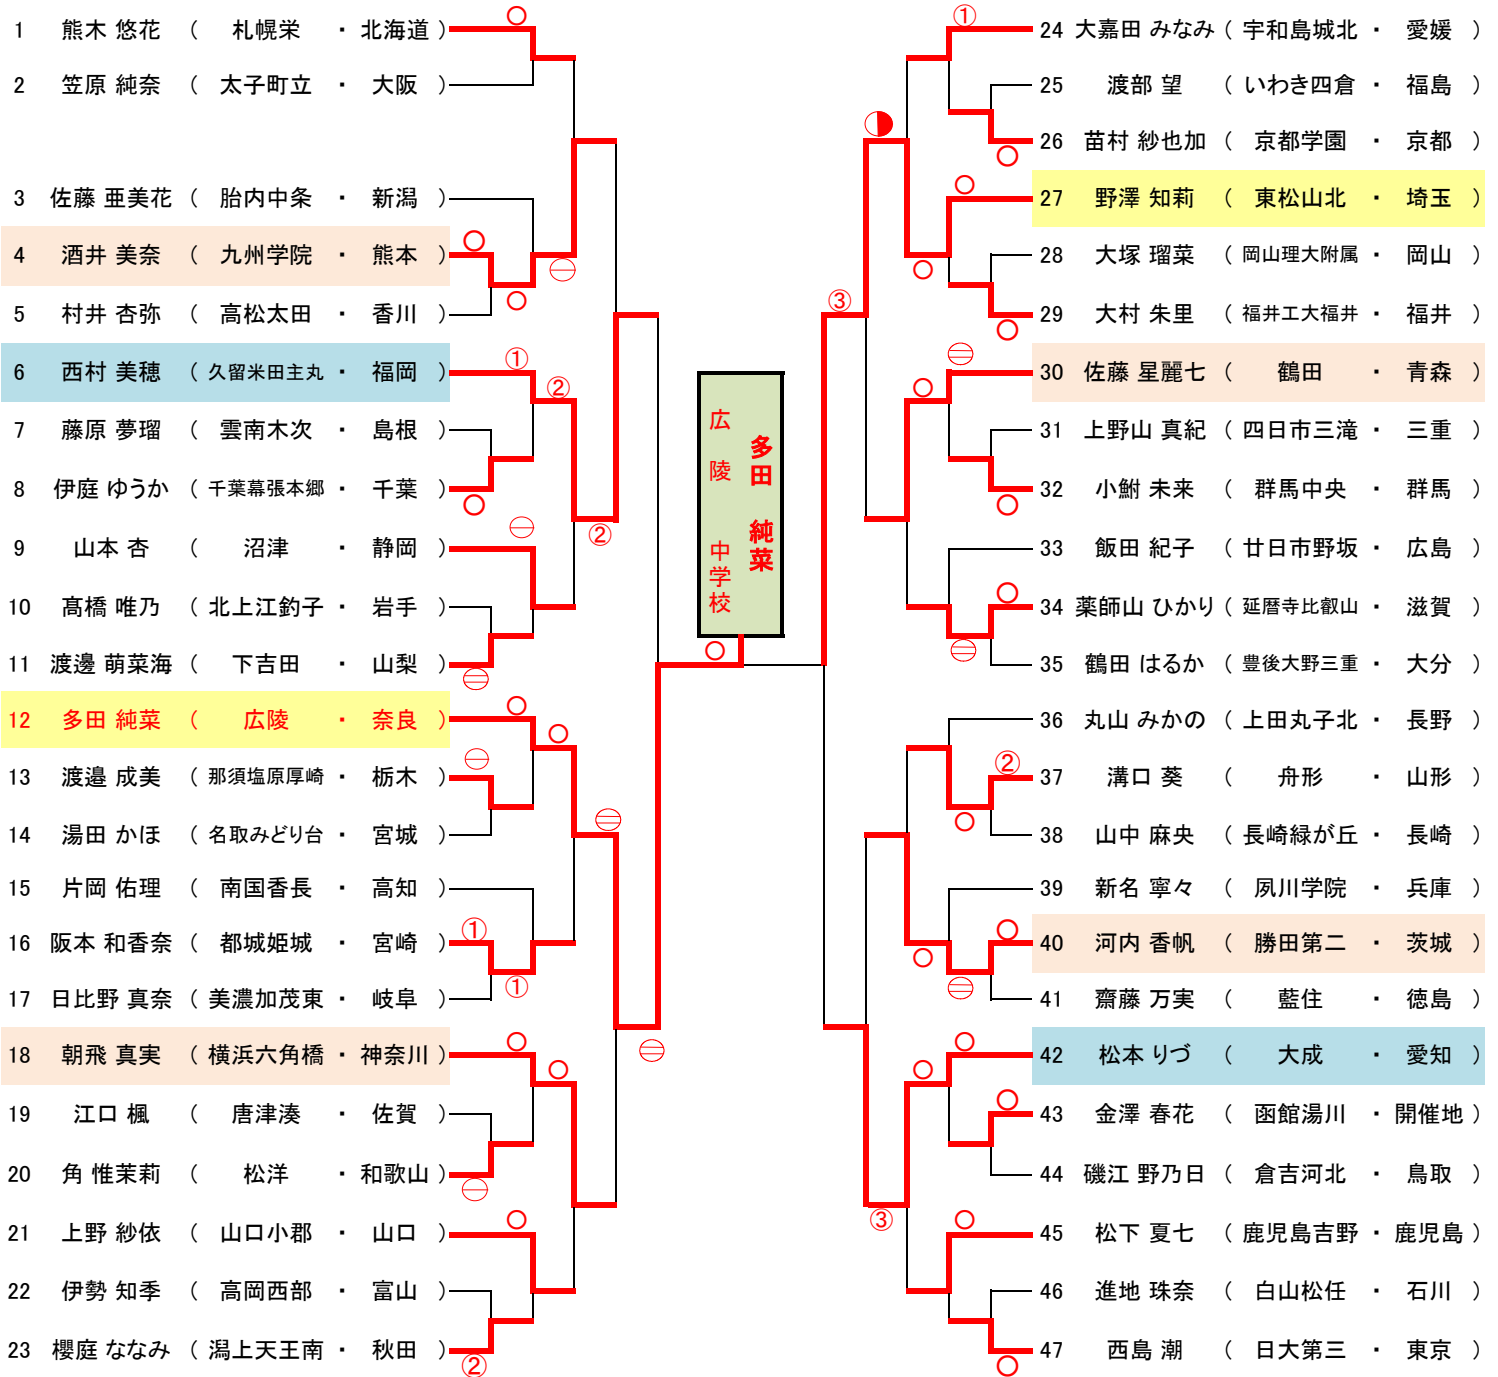

(※ 2位・3位は内容による)

J ブロック	番号	学 校 名	都道府県	試合順序		順位
	28	岐 阜 西	岐阜	1	0	3
29	秋田飯島	秋田	②	0	2	
30	鎮 西	熊本		③	④	1

K ブロック	番号	学 校 名	都道府県	試合順序		順位
	31	三 木	香川	1	1	3
32	熊 野 東	広島	③	②(内容)	1	
33	長崎南山	長崎		2	③	2

L ブロック	番号	学 校 名	都道府県	試合順序		順位
	34	下 吉 田	山梨	②(内容)	1	2
35	栗原志波姫	宮城	2	0	3	
36	小 野	兵庫		⑤	③	1

《第3試合場》

Iブロック	番号	学校名	都道府県	試合順序		順位
	25	標茶	北海道	①(内容)		②
26	胎内中条	新潟	1	③		2
27	いすみ大原	千葉		0	0	3

Jブロック	番号	学校名	都道府県	試合順序		順位
	28	気仙沼条南	宮城	0		1
29	広島安佐	広島	③	1		2
30	与那原	沖縄		②	②	1

Kブロック	番号	学校名	都道府県	試合順序		順位
	31	いわき四倉	福島	1		0
32	四日市三滝	三重	②	0		2
33	茅ヶ崎第一	神奈川		③	②	1

Lブロック	番号	学校名	都道府県	試合順序		順位
	34	板野	徳島	0		1
35	夙川学院	兵庫	③	③		1
36	由布挾間	大分		0	②	2

《第4試合場》

Mブロック	番号	学校名	都道府県	試合順序		順位
	37	福井工大福井	福井	0		0
38	高槻第七	大阪	①	1		2
39	帝京	東京		②	②	1

Nブロック	番号	学校名	都道府県	試合順序		順位
	40	宮崎檜	宮崎	0		0
41	南国香長	高知	②	②		1
42	三川	山形		0	③	2

【女子48kg級 組合せ】

【女子52kg級 組合せ】

【女子57kg級 組合せ】

【女子63kg級 組合せ】

【女子70kg級 組合せ】

【女子70kg超級 組合せ】