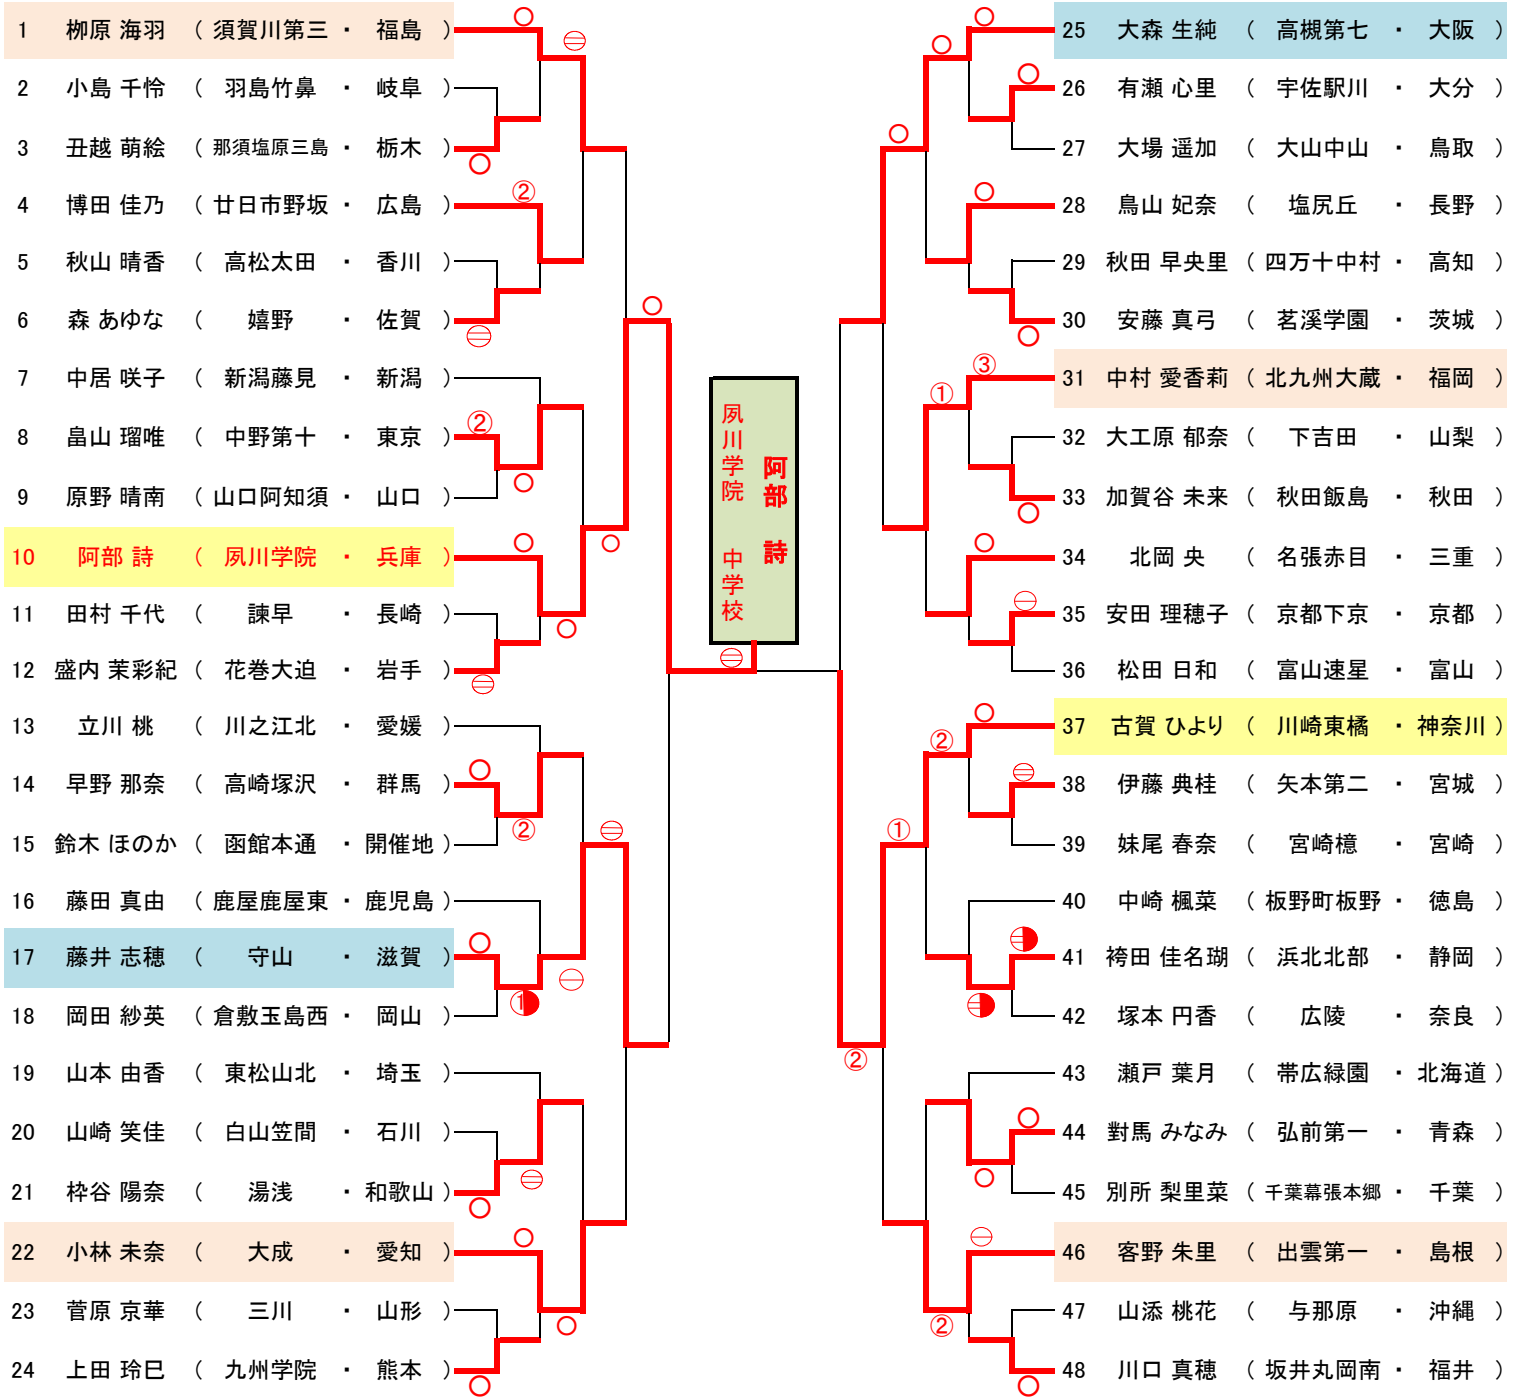

Lブロック	番号	学校名	都道府県	試合順序		順位
	34	板野	徳島	0		1
35	夙川学院	兵庫	③	③		1
36	由布挾間	大分		0	②	2

《第4試合場》

Mブロック	番号	学校名	都道府県	試合順序		順位
	37	福井工大福井	福井	0		0
38	高槻第七	大阪	①	1		2
39	帝京	東京		②	②	1

Nブロック	番号	学校名	都道府県	試合順序		順位
	40	宮崎檜	宮崎	0		0
41	南国香長	高知	②	②		1
42	三川	山形		0	③	2

【男子60kg級 組合せ】

【男子66kg級 組合せ】

【男子73kg級 組合せ】

【男子81kg級 組合せ】

【男子90kg級 組合せ】

【男子90kg超級 組合せ】

【女子40kg級 組合せ】

【女子44kg級 組合せ】

【女子48kg級 組合せ】

【女子52kg級 組合せ】

【女子57kg級 組合せ】

【女子63kg級 組合せ】

【女子70kg級 組合せ】

【女子70kg超級 組合せ】