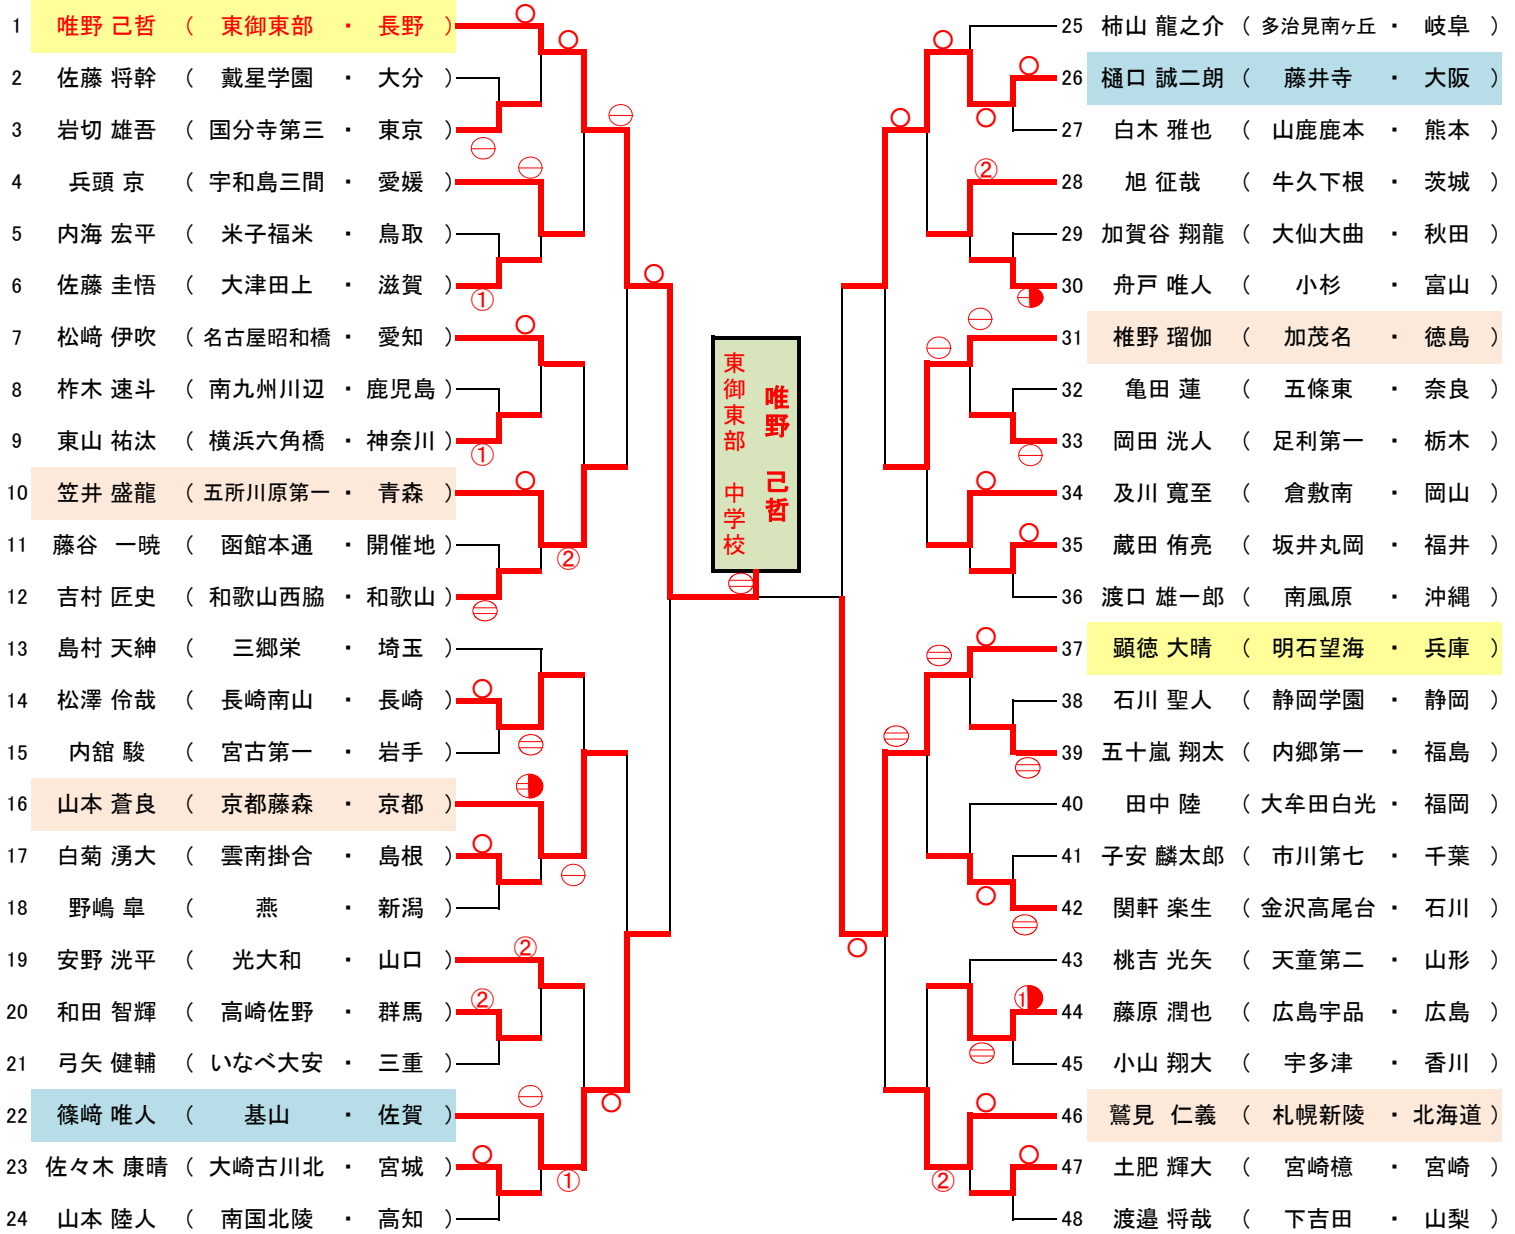

Lブロック	番号	学校名	都道府県	試合順序		順位
	34	板野	徳島	0		1
35	夙川学院	兵庫	③	③		1
36	由布挾間	大分		0	②	2

《第4試合場》

Mブロック	番号	学校名	都道府県	試合順序		順位
	37	福井工大福井	福井	0		0
38	高槻第七	大阪	①	1		2
39	帝京	東京		②	②	1

Nブロック	番号	学校名	都道府県	試合順序		順位
	40	宮崎檜	宮崎	0		0
41	南国香長	高知	②	②		1
42	三川	山形		0	③	2

Oブロック	番号	学校名	都道府県	試合順序		順位
	43	白山笠間	石川	0		②
44	大成	愛知	②	③		1
45	松洋	和歌山		0	1	3

Pブロック	番号	学校名	都道府県	試合順序		順位
	46	九州学院	熊本	②		②
47	下吉田	山梨	0	1		3
48	岡山理大附属	岡山		②	0	2

優勝

久留米市立田主丸中学校 (福岡県)

【男子50kg級 組合せ】

【男子55kg級 組合せ】