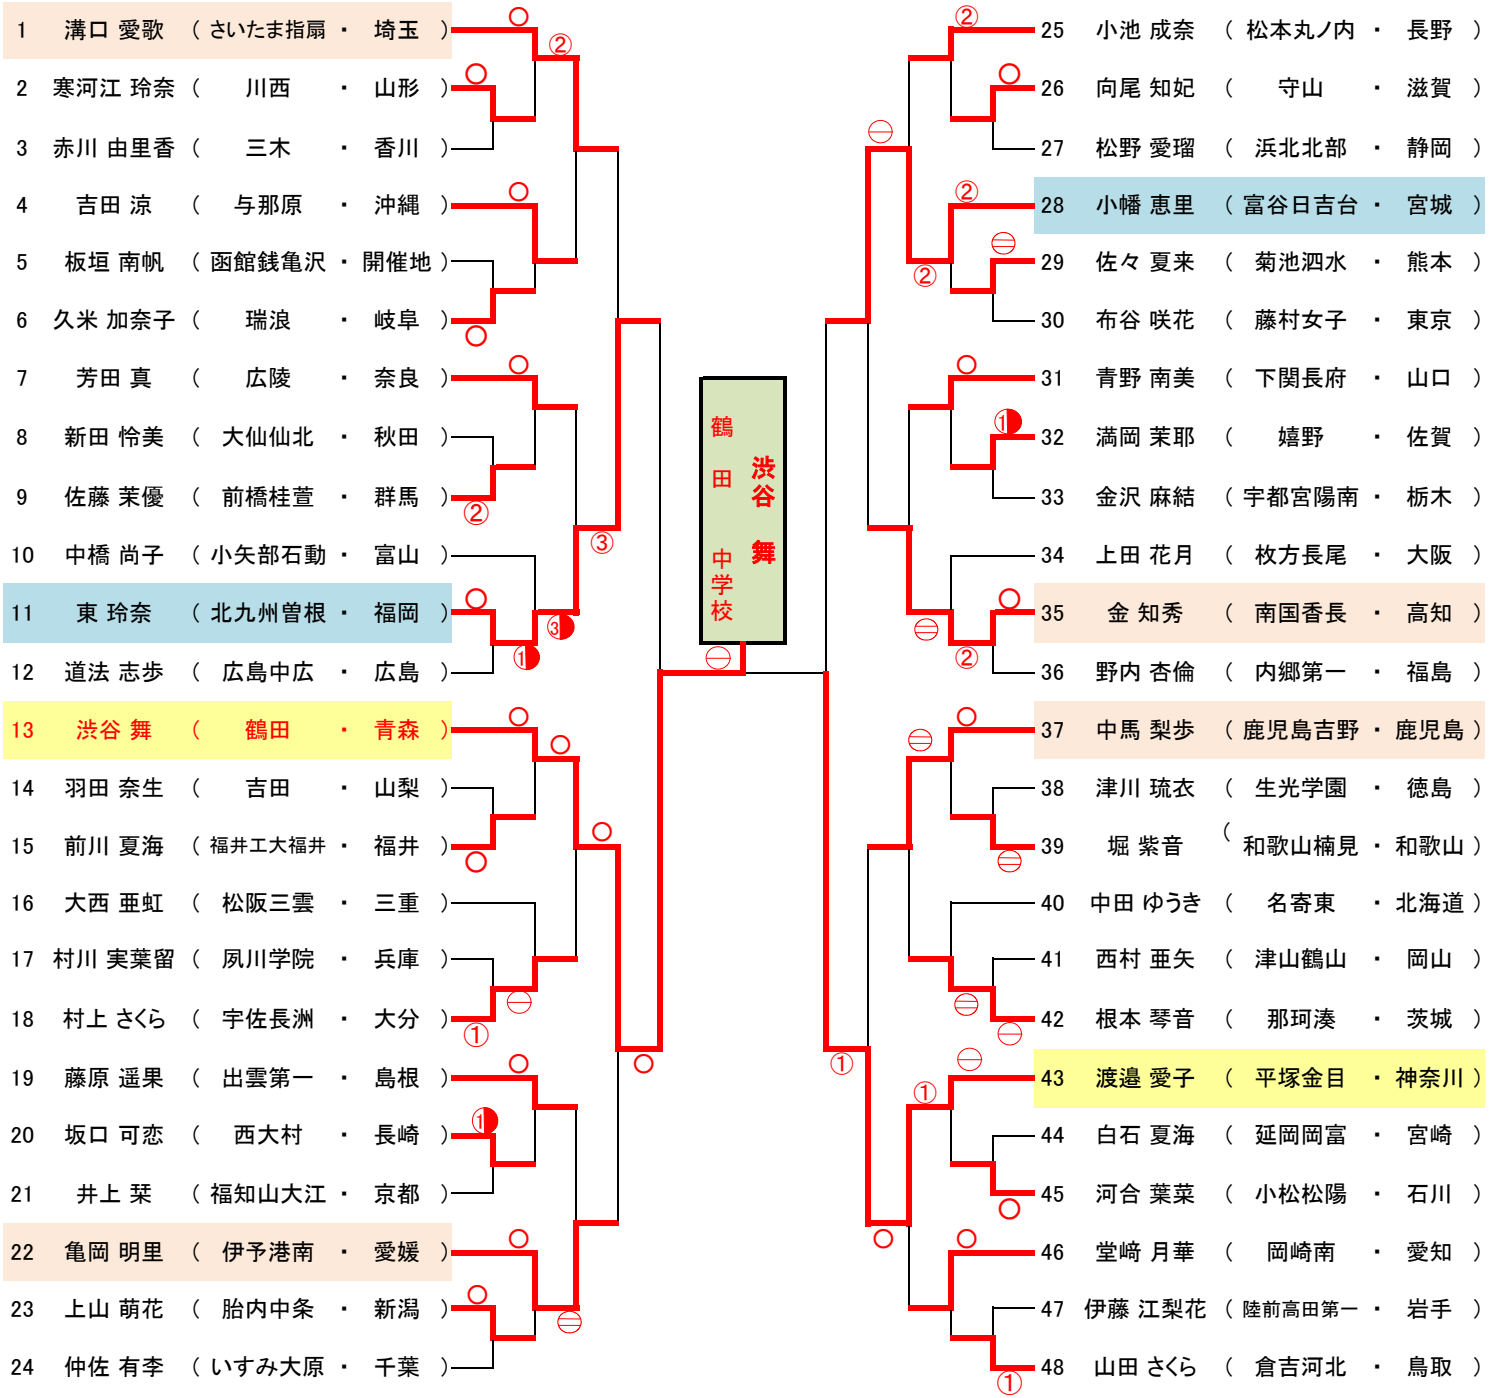

《第3試合場》

Iブロック	番号	学校名	都道府県	試合順序		順位
	25	標茶	北海道	①(内容)		②
26	胎内中条	新潟	1	③		2
27	いすみ大原	千葉		0	0	3

Jブロック	番号	学校名	都道府県	試合順序		順位
	28	気仙沼条南	宮城	0		1
29	広島安佐	広島	③	1		2
30	与那原	沖縄		②	②	1

Kブロック	番号	学校名	都道府県	試合順序		順位
	31	いわき四倉	福島	1		0
32	四日市三滝	三重	②	0		2
33	茅ヶ崎第一	神奈川		③	②	1

Lブロック	番号	学校名	都道府県	試合順序		順位
	34	板野	徳島	0		1
35	夙川学院	兵庫	③	③		1
36	由布挾間	大分		0	②	2

《第4試合場》

Mブロック	番号	学校名	都道府県	試合順序		順位
	37	福井工大福井	福井	0		0
38	高槻第七	大阪	①	1		2
39	帝京	東京		②	②	1

Nブロック	番号	学校名	都道府県	試合順序		順位
	40	宮崎檜	宮崎	0		0
41	南国香長	高知	②	②		1
42	三川	山形		0	③	2

【男子60kg級 組合せ】

【男子66kg級 組合せ】

【男子73kg級 組合せ】

【男子81kg級 組合せ】

【男子90kg級 組合せ】

【男子90kg超級 組合せ】

【女子40kg級 組合せ】

【女子44kg級 組合せ】

【女子48kg級 組合せ】

【女子52kg級 組合せ】

【女子57kg級 組合せ】

【女子63kg級 組合せ】

【女子70kg級 組合せ】

【女子70kg超級 組合せ】