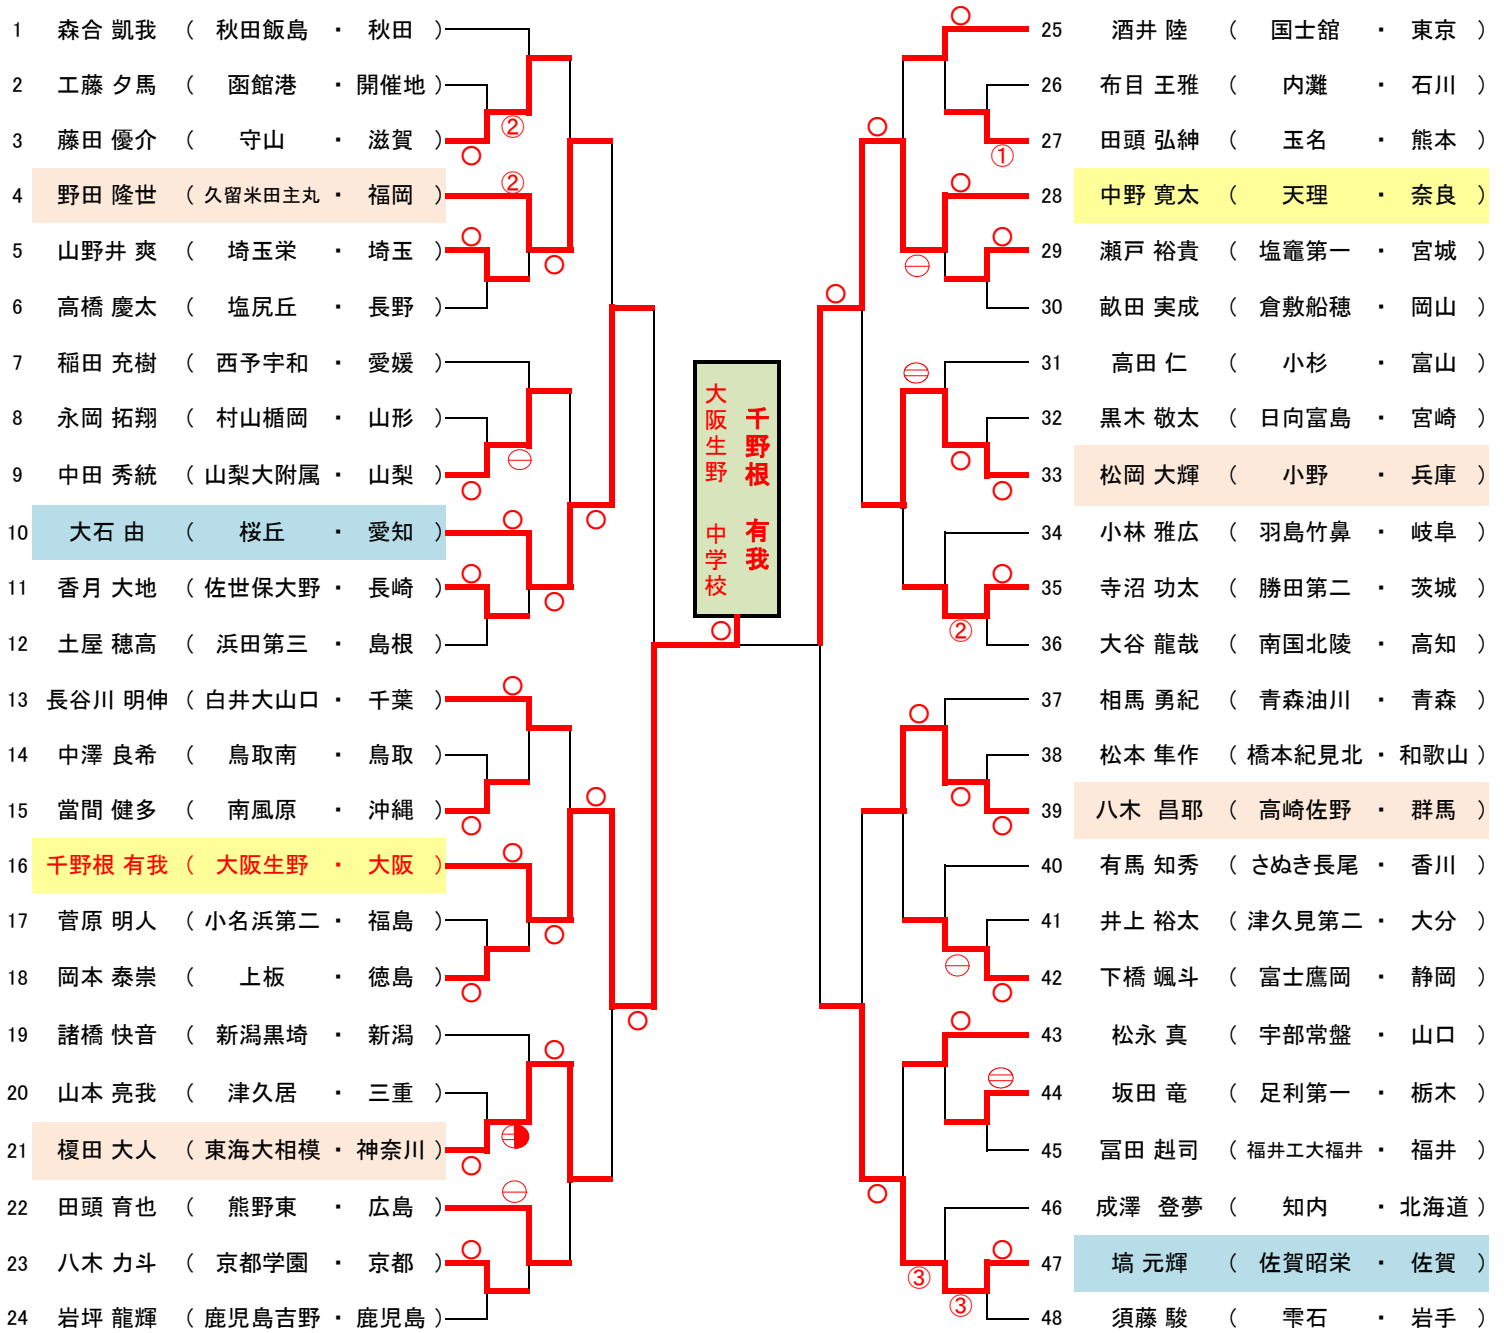

Lブロック	番号	学校名	都道府県	試合順序		順位
	34	板野	徳島	0		1
35	夙川学院	兵庫	③	③		1
36	由布挾間	大分		0	②	2

《第4試合場》

Mブロック	番号	学校名	都道府県	試合順序		順位
	37	福井工大福井	福井	0		0
38	高槻第七	大阪	①	1		2
39	帝京	東京		②	②	1

Nブロック	番号	学校名	都道府県	試合順序		順位
	40	宮崎檜	宮崎	0		0
41	南国香長	高知	②	②		1
42	三川	山形		0	③	2

Oブロック	番号	学校名	都道府県	試合順序		順位
	43	白山笠間	石川	0		②
44	大成	愛知	②	③		1
45	松洋	和歌山		0	1	3

Pブロック	番号	学校名	都道府県	試合順序		順位
	46	九州学院	熊本	②		②
47	下吉田	山梨	0	1		3
48	岡山理大附属	岡山		②	0	2

優勝

久留米市立田主丸中学校 (福岡県)

【男子50kg級 組合せ】

【男子55kg級 組合せ】

【男子60kg級 組合せ】

【男子66kg級 組合せ】

【男子73kg級 組合せ】

【男子81kg級 組合せ】

【男子90kg級 組合せ】

【男子90kg超級 組合せ】

【女子40kg級 組合せ】

【女子44kg級 組合せ】

【女子48kg級 組合せ】

【女子52kg級 組合せ】

【女子57kg級 組合せ】

【女子63kg級 組合せ】

【女子70kg級 組合せ】

【女子70kg超級 組合せ】