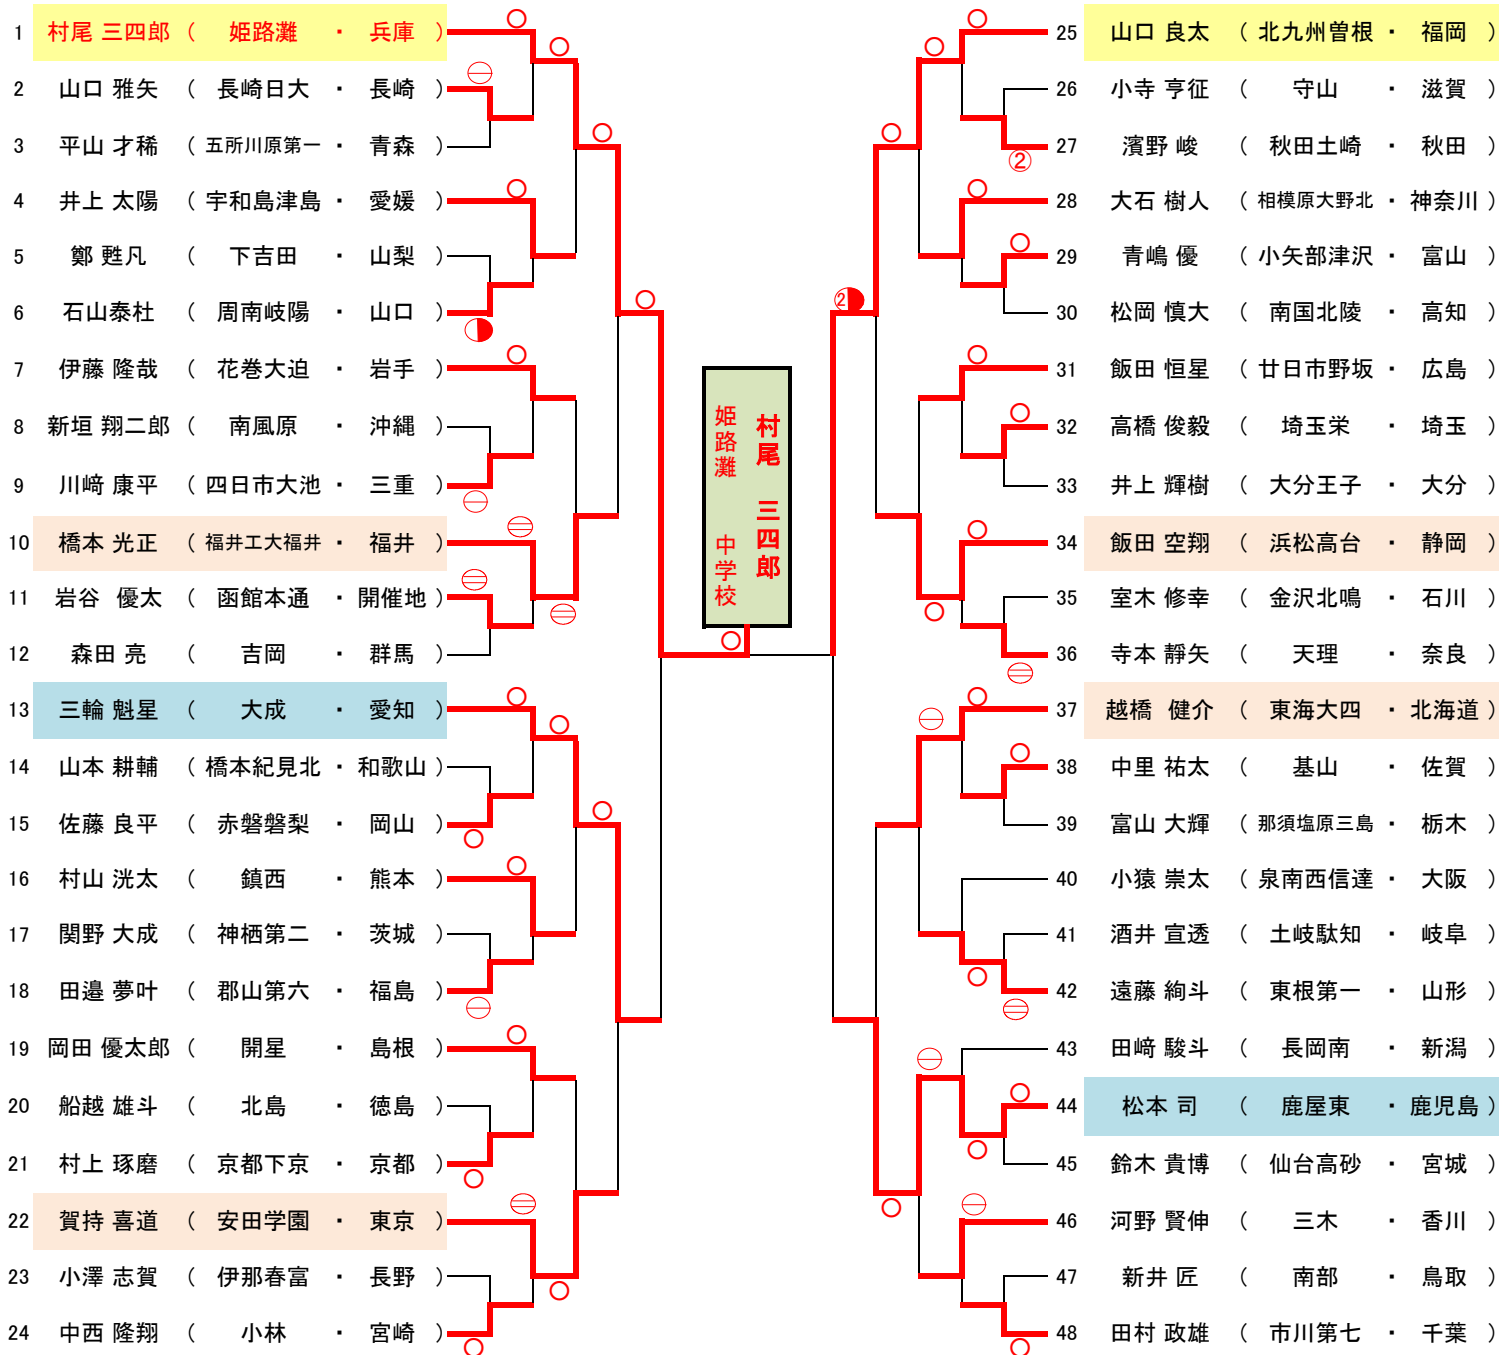

《第3試合場》

Iブロック	番号	学校名	都道府県	試合順序		順位
	25	標茶	北海道	①(内容)		②
26	胎内中条	新潟	1	③		2
27	いすみ大原	千葉		0	0	3

Jブロック	番号	学校名	都道府県	試合順序		順位
	28	気仙沼条南	宮城	0		1
29	広島安佐	広島	③	1		2
30	与那原	沖縄		②	②	1

Kブロック	番号	学校名	都道府県	試合順序		順位
	31	いわき四倉	福島	1		0
32	四日市三滝	三重	②	0		2
33	茅ヶ崎第一	神奈川		③	②	1

Lブロック	番号	学校名	都道府県	試合順序		順位
	34	板野	徳島	0		1
35	夙川学院	兵庫	③	③		1
36	由布挾間	大分		0	②	2

《第4試合場》

Mブロック	番号	学校名	都道府県	試合順序		順位
	37	福井工大福井	福井	0		0
38	高槻第七	大阪	①	1		2
39	帝京	東京		②	②	1

Nブロック	番号	学校名	都道府県	試合順序		順位
	40	宮崎檜	宮崎	0		0
41	南国香長	高知	②	②		1
42	三川	山形		0	③	2

【男子60kg級 組合せ】

【男子66kg級 組合せ】

【男子73kg級 組合せ】

【男子81kg級 組合せ】

【男子90kg級 組合せ】

【男子90kg超級 組合せ】

【女子40kg級 組合せ】

【女子44kg級 組合せ】

【女子48kg級 組合せ】

【女子52kg級 組合せ】

【女子57kg級 組合せ】

【女子63kg級 組合せ】

【女子70kg級 組合せ】

【女子70kg超級 組合せ】