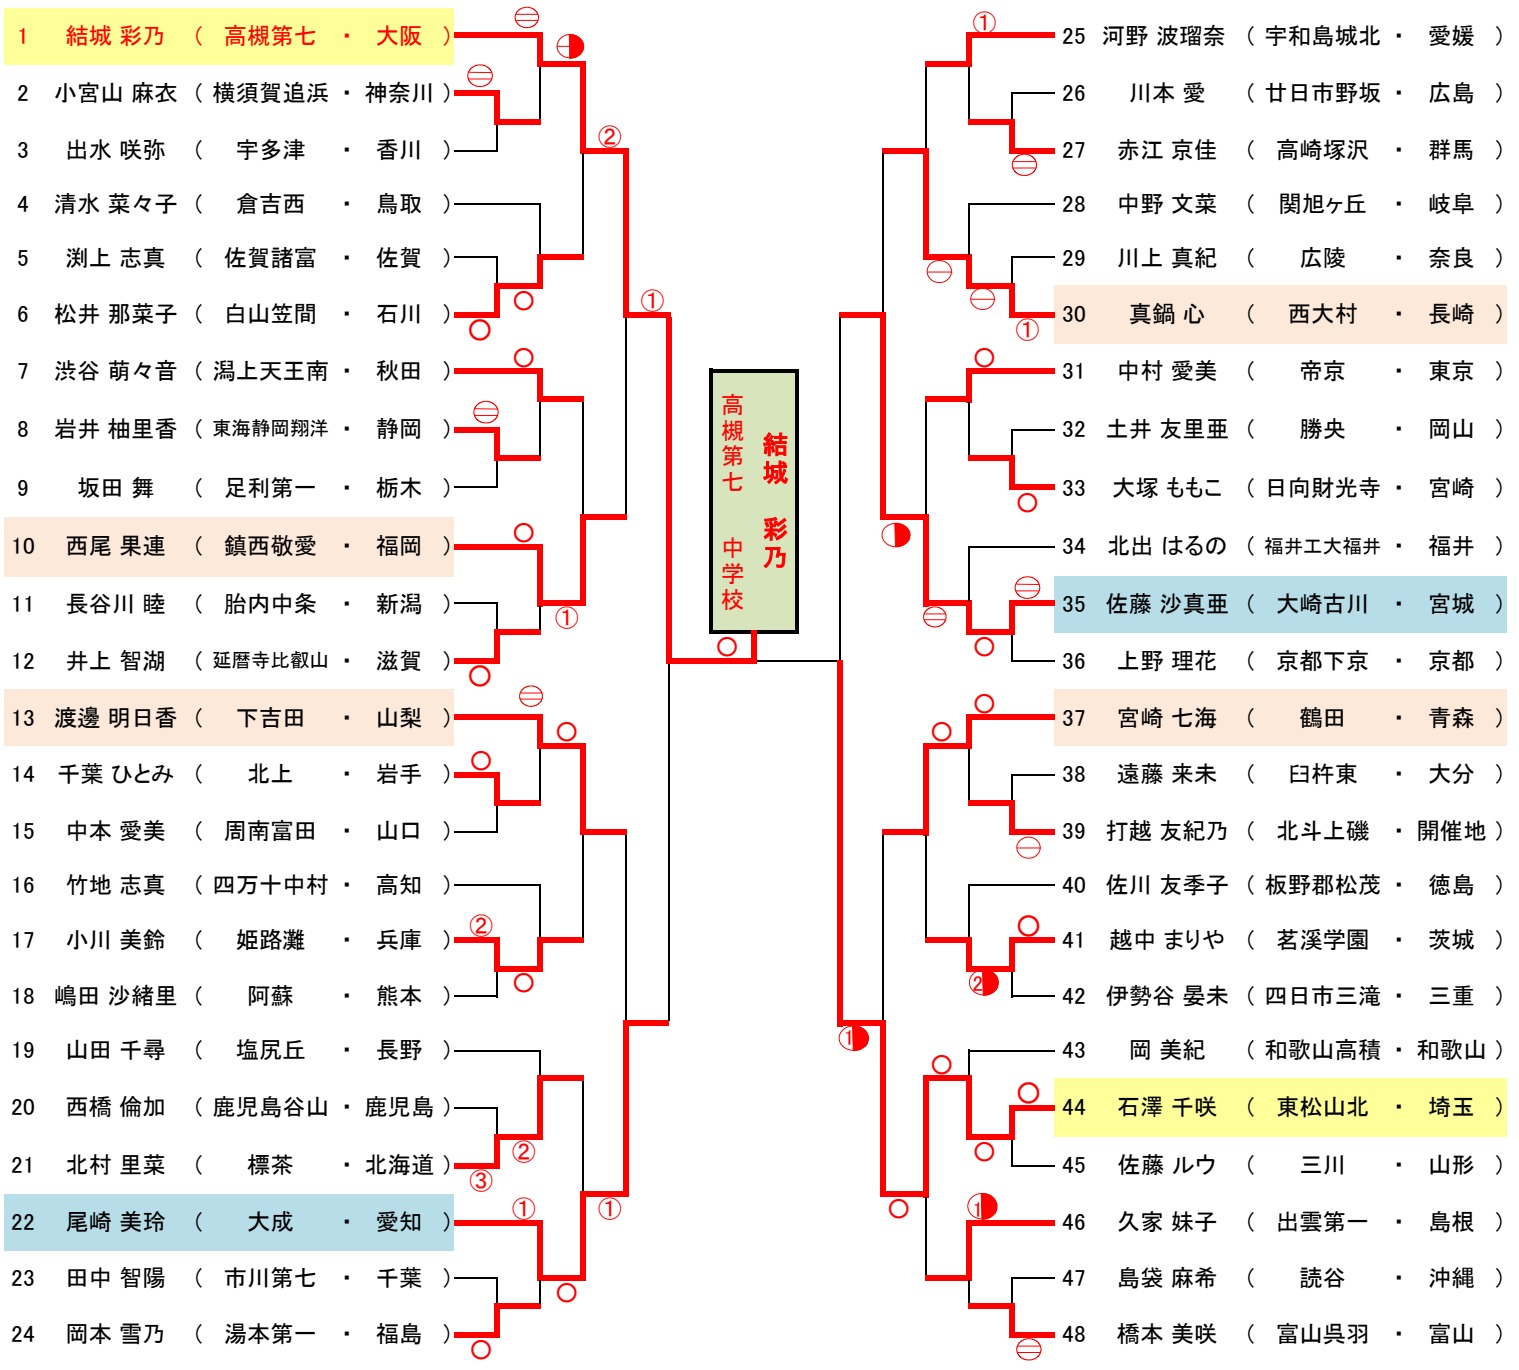

Lブロック	番号	学校名	都道府県	試合順序		順位
	34	板野	徳島	0		1
35	夙川学院	兵庫	③	③		1
36	由布挾間	大分		0	②	2

《第4試合場》

Mブロック	番号	学校名	都道府県	試合順序		順位
	37	福井工大福井	福井	0		0
38	高槻第七	大阪	①	1		2
39	帝京	東京		②	②	1

Nブロック	番号	学校名	都道府県	試合順序		順位
	40	宮崎檜	宮崎	0		0
41	南国香長	高知	②	②		1
42	三川	山形		0	③	2

【女子48kg級 組合せ】

【女子52kg級 組合せ】

【女子57kg級 組合せ】

【女子63kg級 組合せ】

【女子70kg級 組合せ】

【女子70kg超級 組合せ】