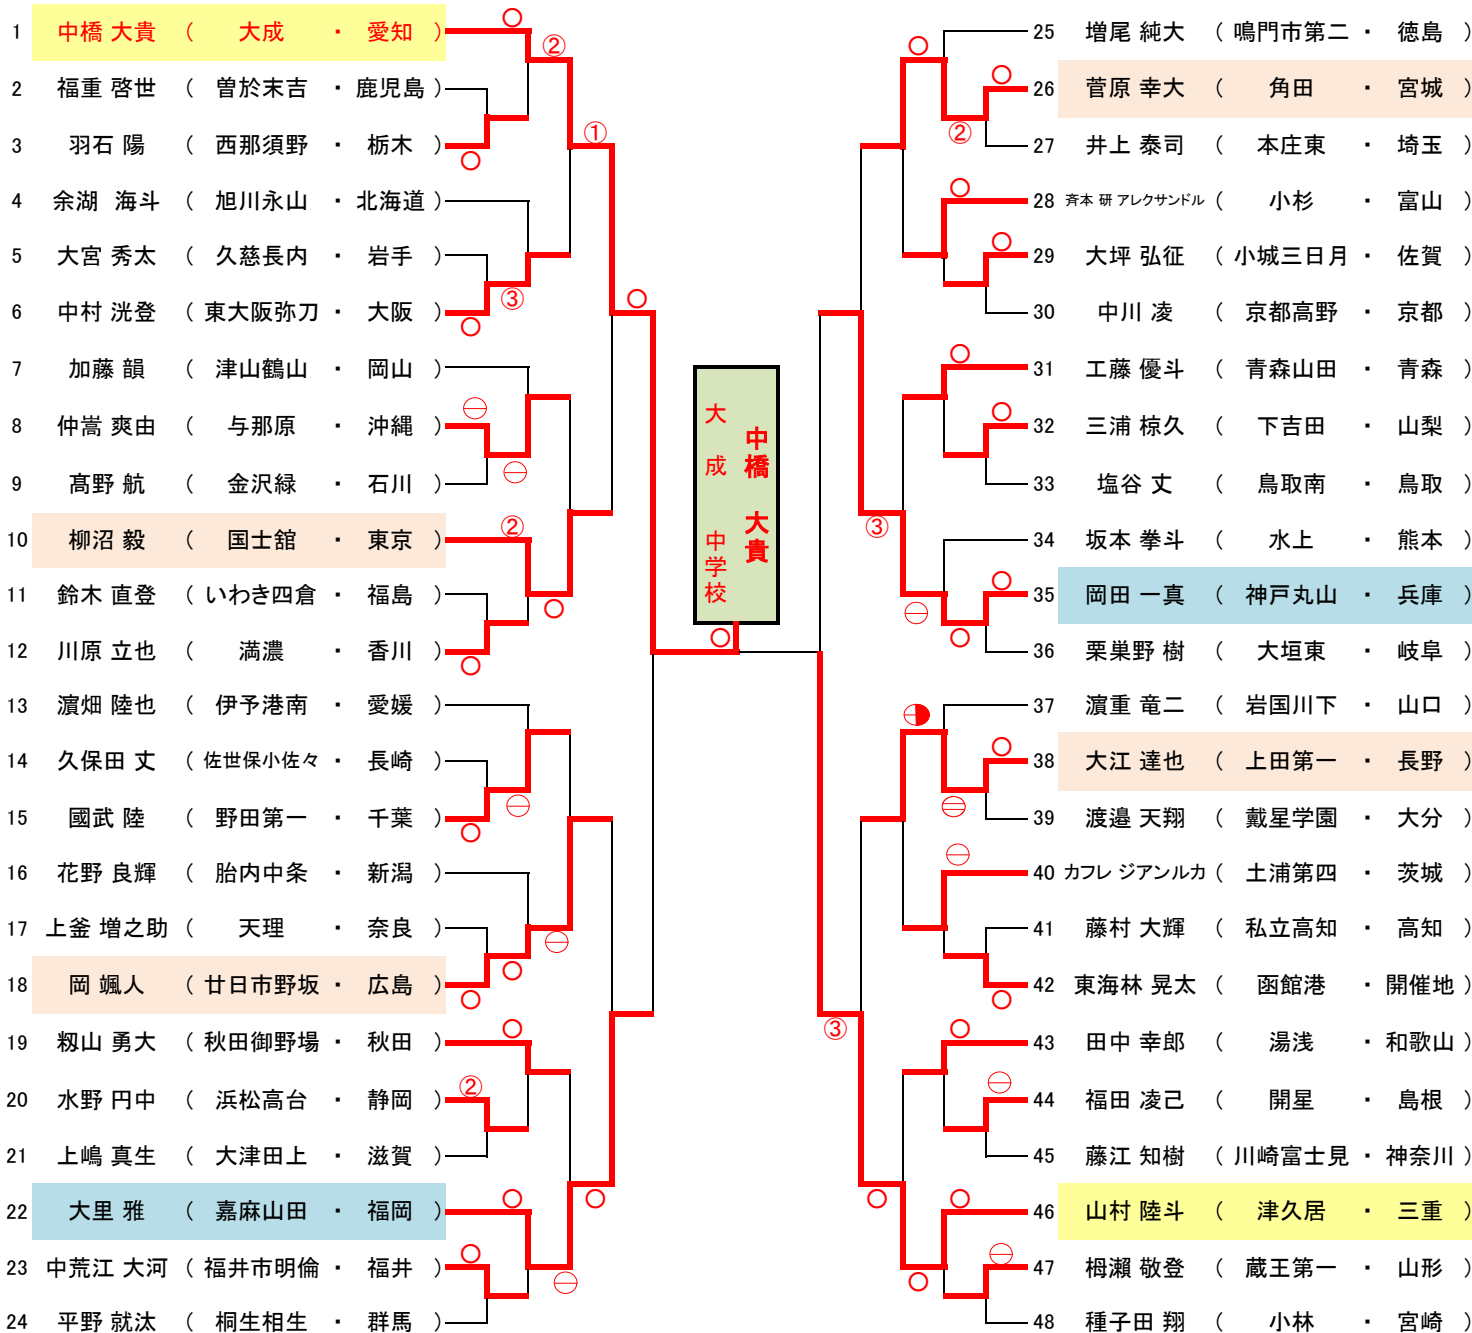

【男子73kg級 組合せ】