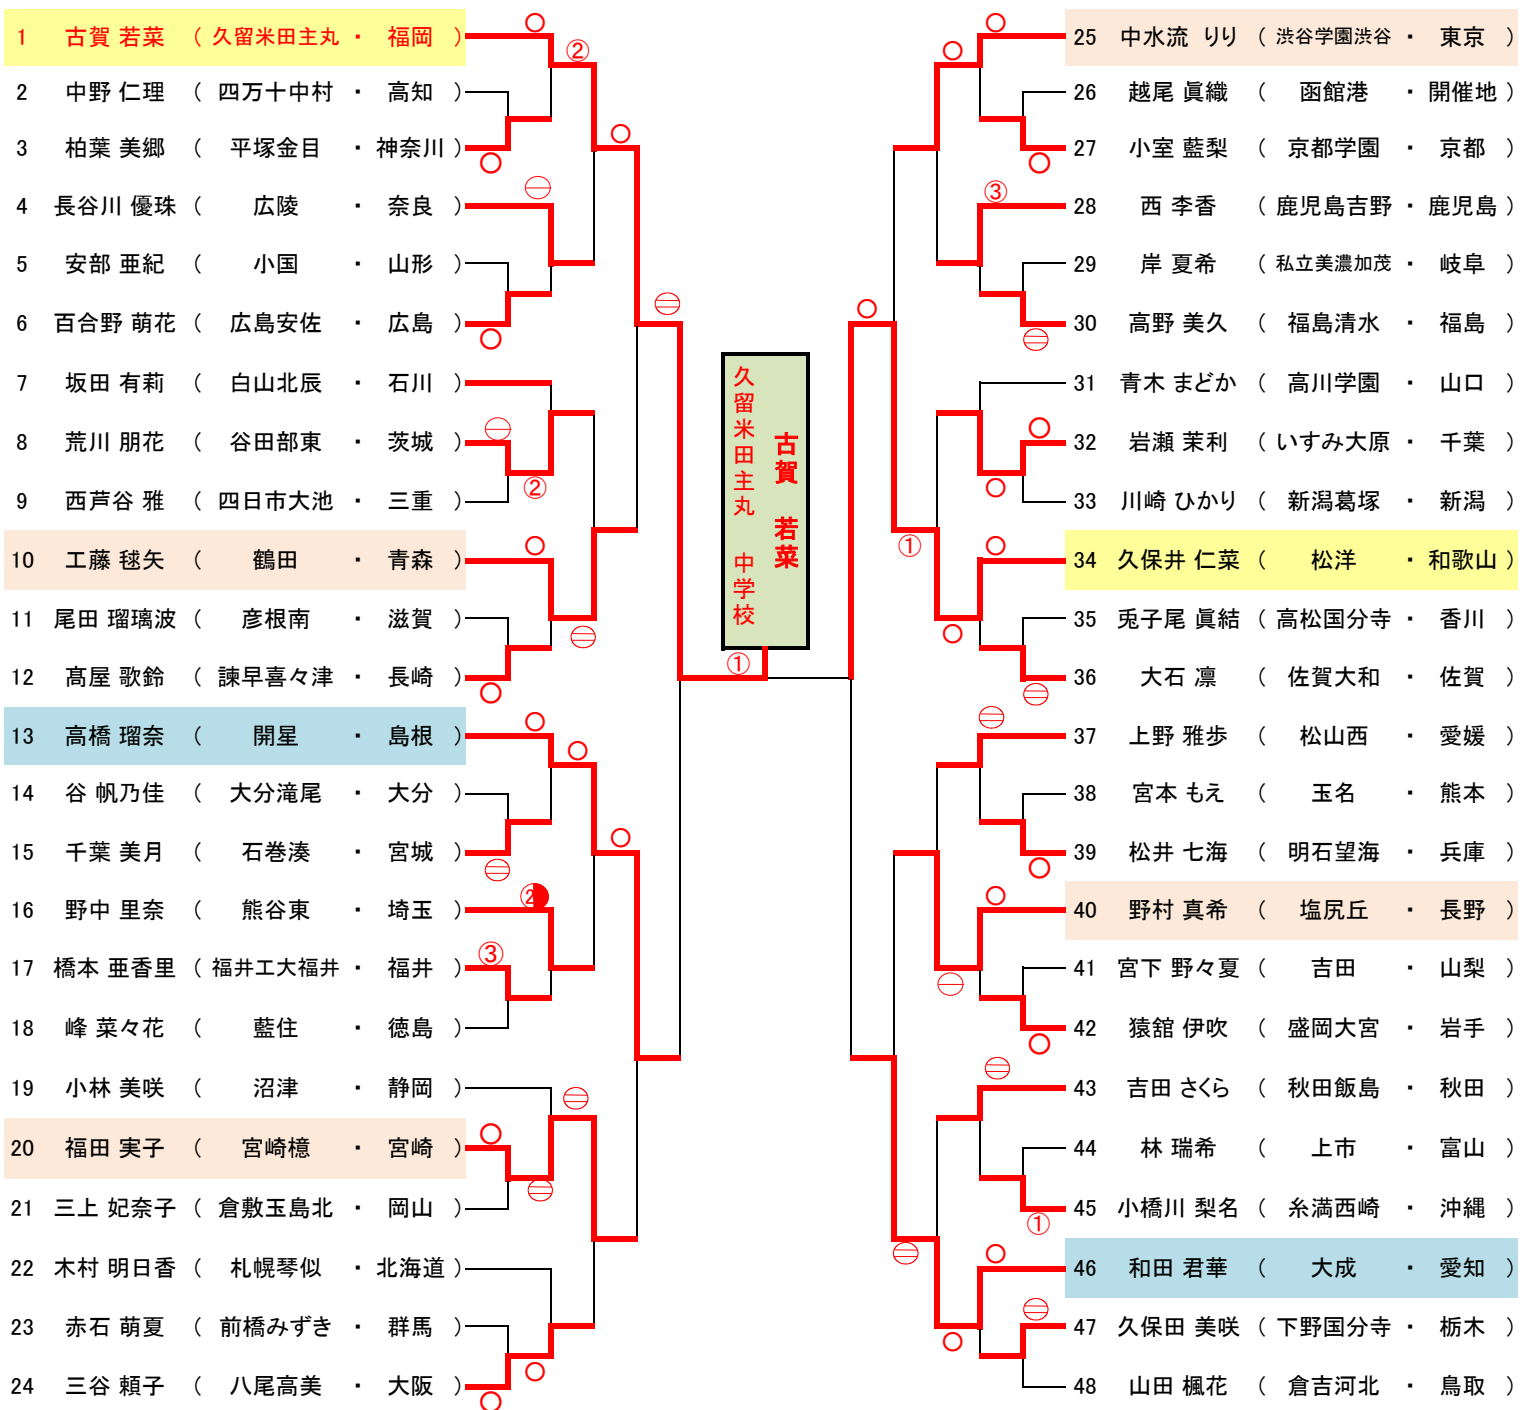

(※ 2位・3位は内容による)

J ブロック	番号	学 校 名	都道府県	試合順序		順位
	28	岐 阜 西	岐阜	1	0	3
29	秋田飯島	秋田	②	0	2	
30	鎮 西	熊本		③	④	1

K ブロック	番号	学 校 名	都道府県	試合順序		順位
	31	三 木	香川	1	1	3
32	熊 野 東	広島	③	②(内容)	1	
33	長崎南山	長崎		2	③	2

L ブロック	番号	学 校 名	都道府県	試合順序		順位
	34	下 吉 田	山梨	②(内容)	1	2
35	栗原志波姫	宮城	2	0	3	
36	小 野	兵庫		⑤	③	1

Lブロック	番号	学校名	都道府県	試合順序		順位
	34	板野	徳島	0		1
35	夙川学院	兵庫	③	③		1
36	由布挾間	大分		0	②	2

《第4試合場》

Mブロック	番号	学校名	都道府県	試合順序		順位
	37	福井工大福井	福井	0		0
38	高槻第七	大阪	①	1		2
39	帝京	東京		②	②	1

Nブロック	番号	学校名	都道府県	試合順序		順位
	40	宮崎檜	宮崎	0		0
41	南国香長	高知	②	②		1
42	三川	山形		0	③	2

【男子60kg級 組合せ】

【男子66kg級 組合せ】

【男子73kg級 組合せ】

【男子81kg級 組合せ】

【男子90kg級 組合せ】

【男子90kg超級 組合せ】

【女子40kg級 組合せ】

【女子44kg級 組合せ】

【女子48kg級 組合せ】

【女子52kg級 組合せ】

【女子57kg級 組合せ】

【女子63kg級 組合せ】

【女子70kg級 組合せ】

【女子70kg超級 組合せ】