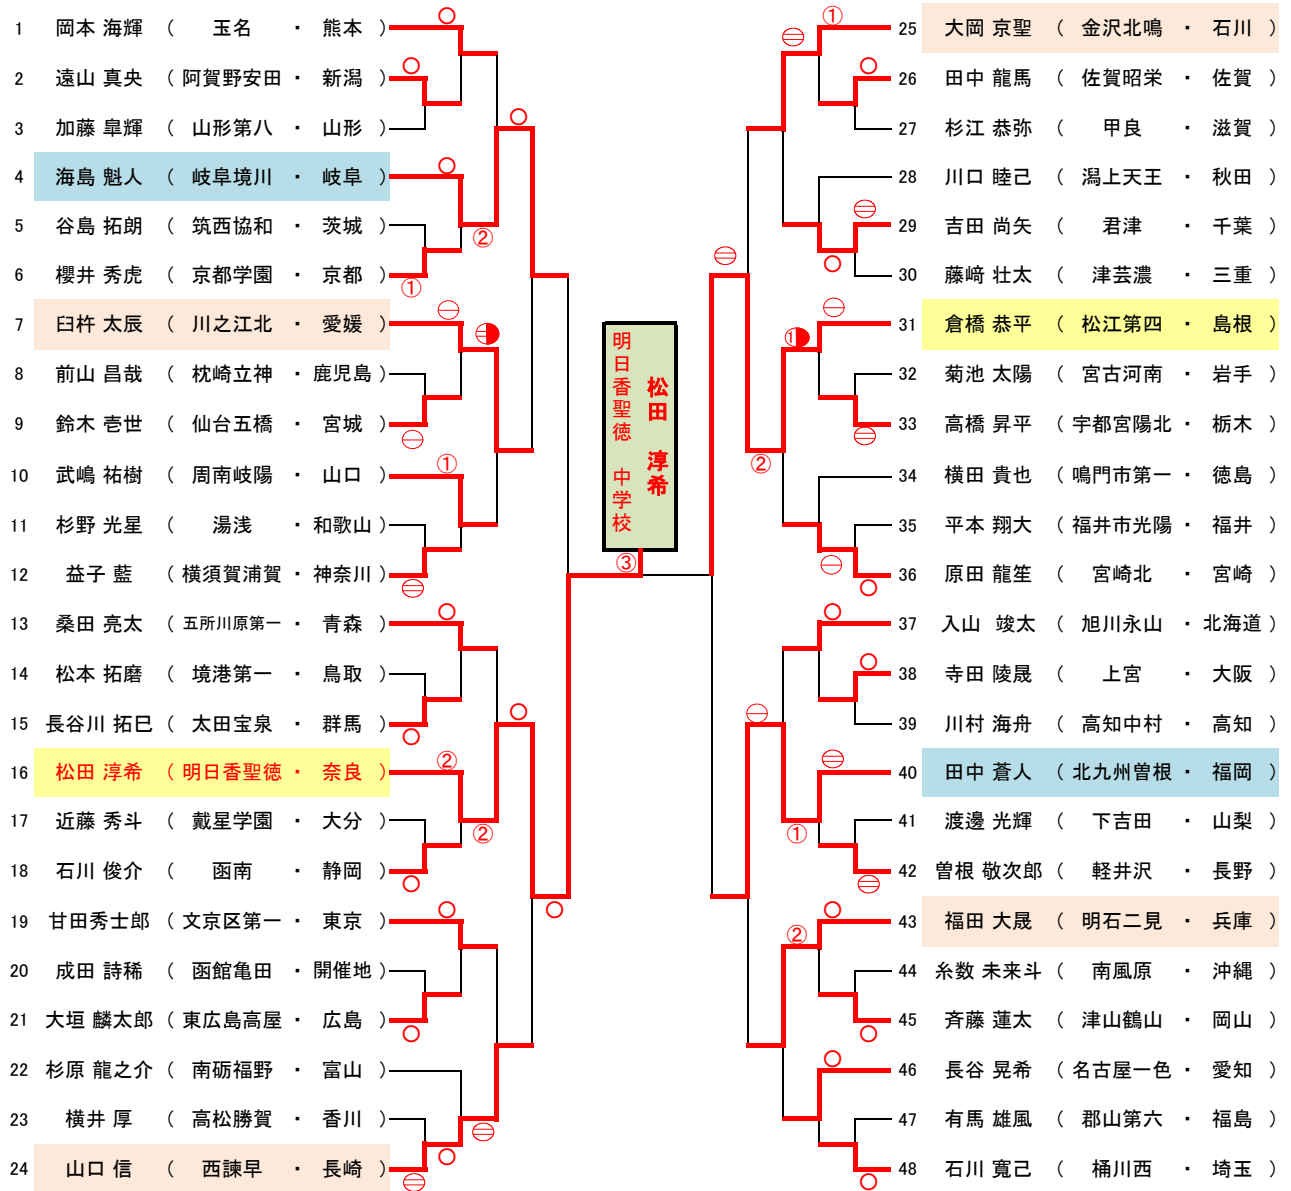

(※ 2位・3位は内容による)

J ブロック	番号	学 校 名	都道府県	試合順序		順位
	28	岐 阜 西	岐阜	1	0	3
29	秋田飯島	秋田	②	0	2	
30	鎮 西	熊本		③	④	1

K ブロック	番号	学 校 名	都道府県	試合順序		順位
	31	三 木	香川	1	1	3
32	熊 野 東	広島	③	②(内容)	1	
33	長崎南山	長崎		2	③	2

L ブロック	番号	学 校 名	都道府県	試合順序		順位
	34	下 吉 田	山梨	②(内容)	1	2
35	栗原志波姫	宮城	2	0	3	
36	小 野	兵庫		⑤	③	1

《第3試合場》

Iブロック	番号	学校名	都道府県	試合順序		順位
	25	標茶	北海道	①(内容)		②
26	胎内中条	新潟	1	③		2
27	いすみ大原	千葉		0	0	3

Jブロック	番号	学校名	都道府県	試合順序		順位
	28	気仙沼条南	宮城	0		1
29	広島安佐	広島	③	1		2
30	与那原	沖縄		②	②	1

Kブロック	番号	学校名	都道府県	試合順序		順位
	31	いわき四倉	福島	1		0
32	四日市三滝	三重	②	0		2
33	茅ヶ崎第一	神奈川		③	②	1

Lブロック	番号	学校名	都道府県	試合順序		順位
	34	板野	徳島	0		1
35	夙川学院	兵庫	③	③		1
36	由布挾間	大分		0	②	2

《第4試合場》

Mブロック	番号	学校名	都道府県	試合順序		順位
	37	福井工大福井	福井	0		0
38	高槻第七	大阪	①	1		2
39	帝京	東京		②	②	1

Nブロック	番号	学校名	都道府県	試合順序		順位
	40	宮崎檜	宮崎	0		0
41	南国香長	高知	②	②		1
42	三川	山形		0	③	2

Oブロック	番号	学校名	都道府県	試合順序		順位
	43	白山笠間	石川	0		②
44	大成	愛知	②	③		1
45	松洋	和歌山		0	1	3

Pブロック	番号	学校名	都道府県	試合順序		順位
	46	九州学院	熊本	②		②
47	下吉田	山梨	0	1		3
48	岡山理大附属	岡山		②	0	2

優勝

久留米市立田主丸中学校 (福岡県)

【男子50kg級 組合せ】

【男子55kg級 組合せ】