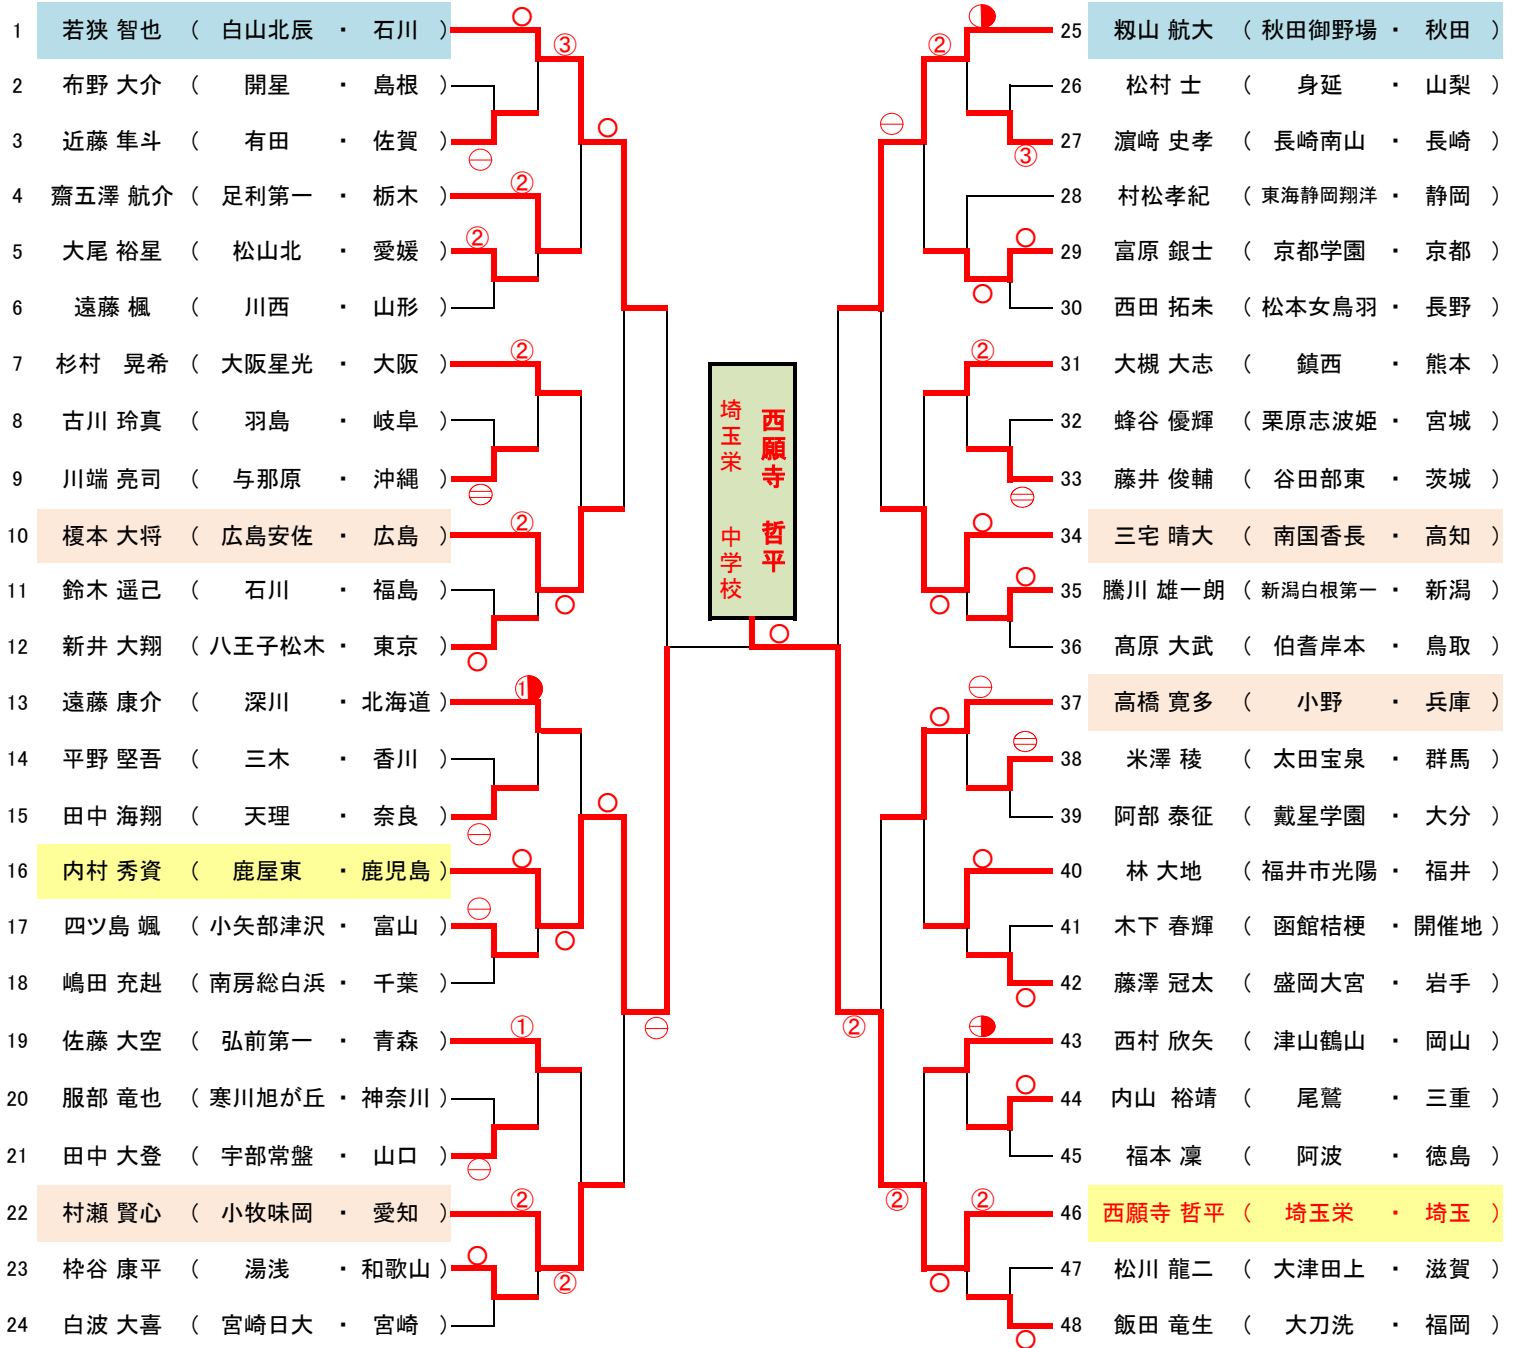

【男子66kg級 組合せ】