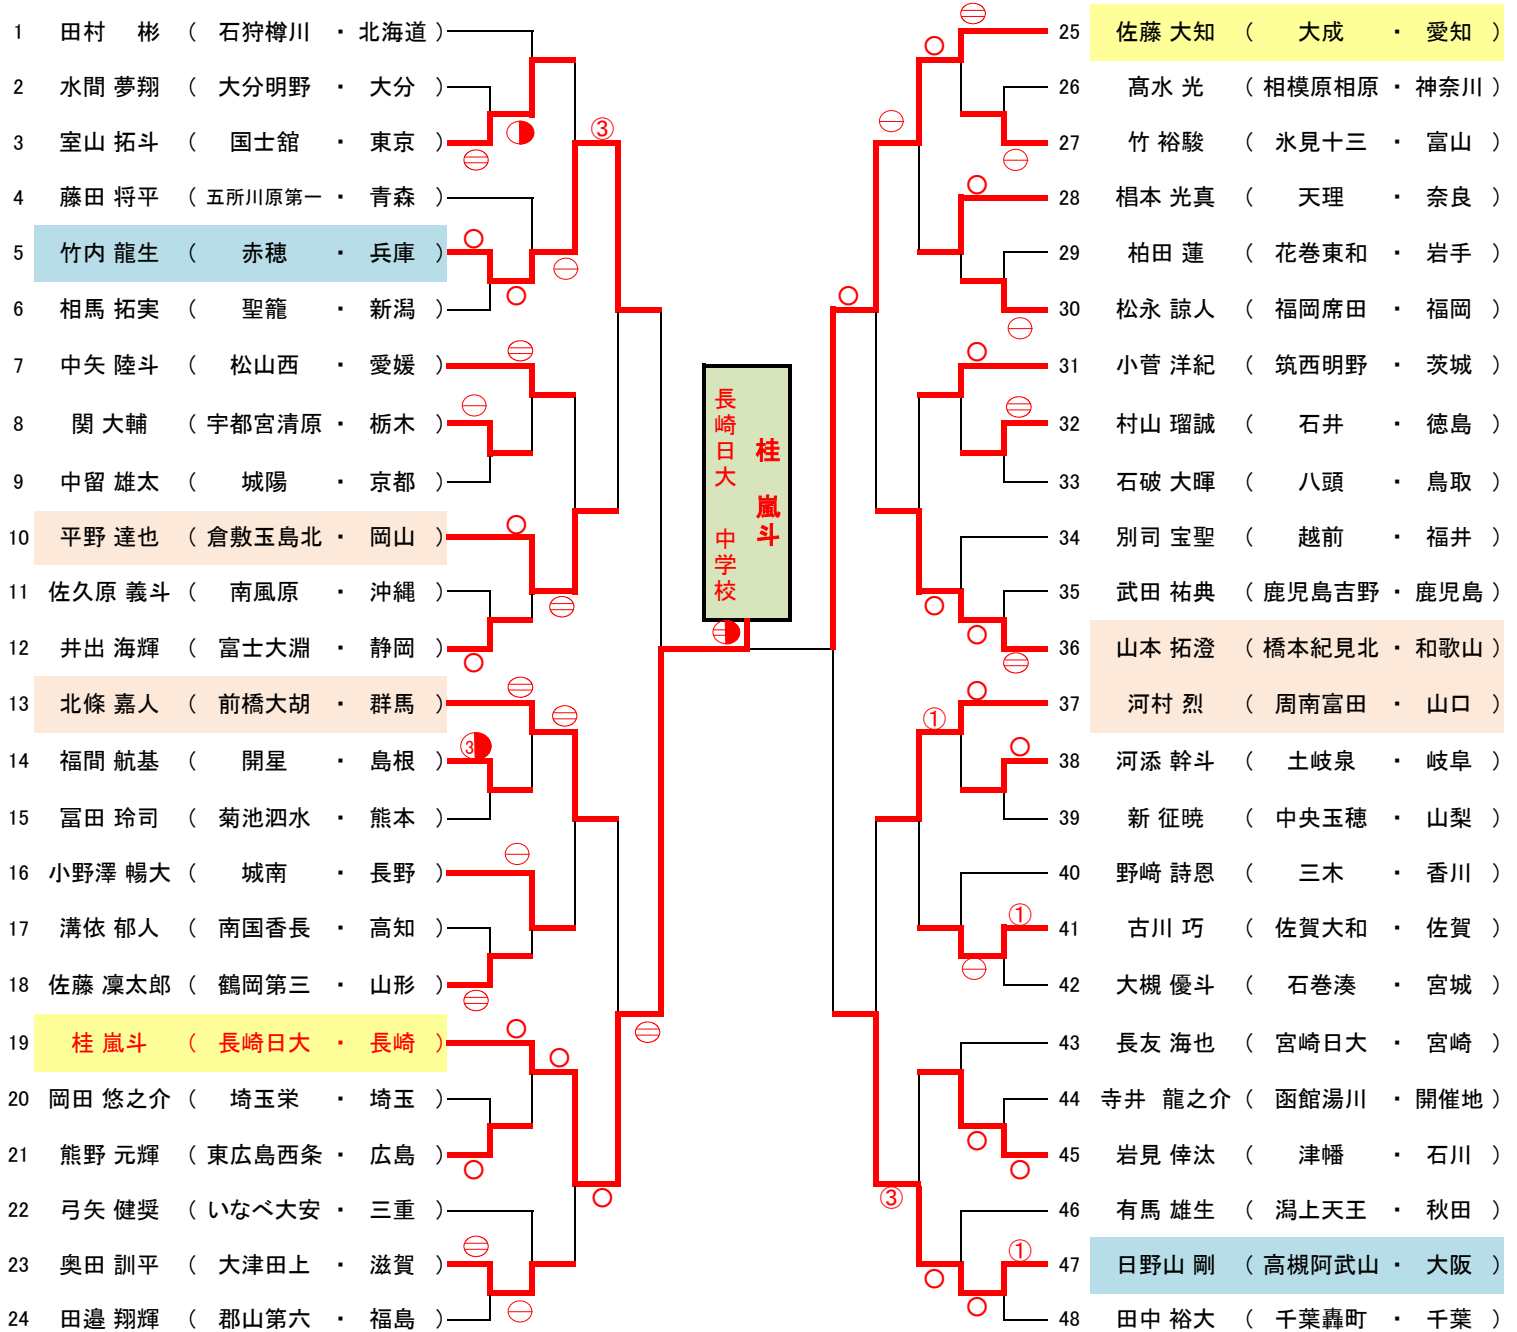

【男子60kg級 組合せ】