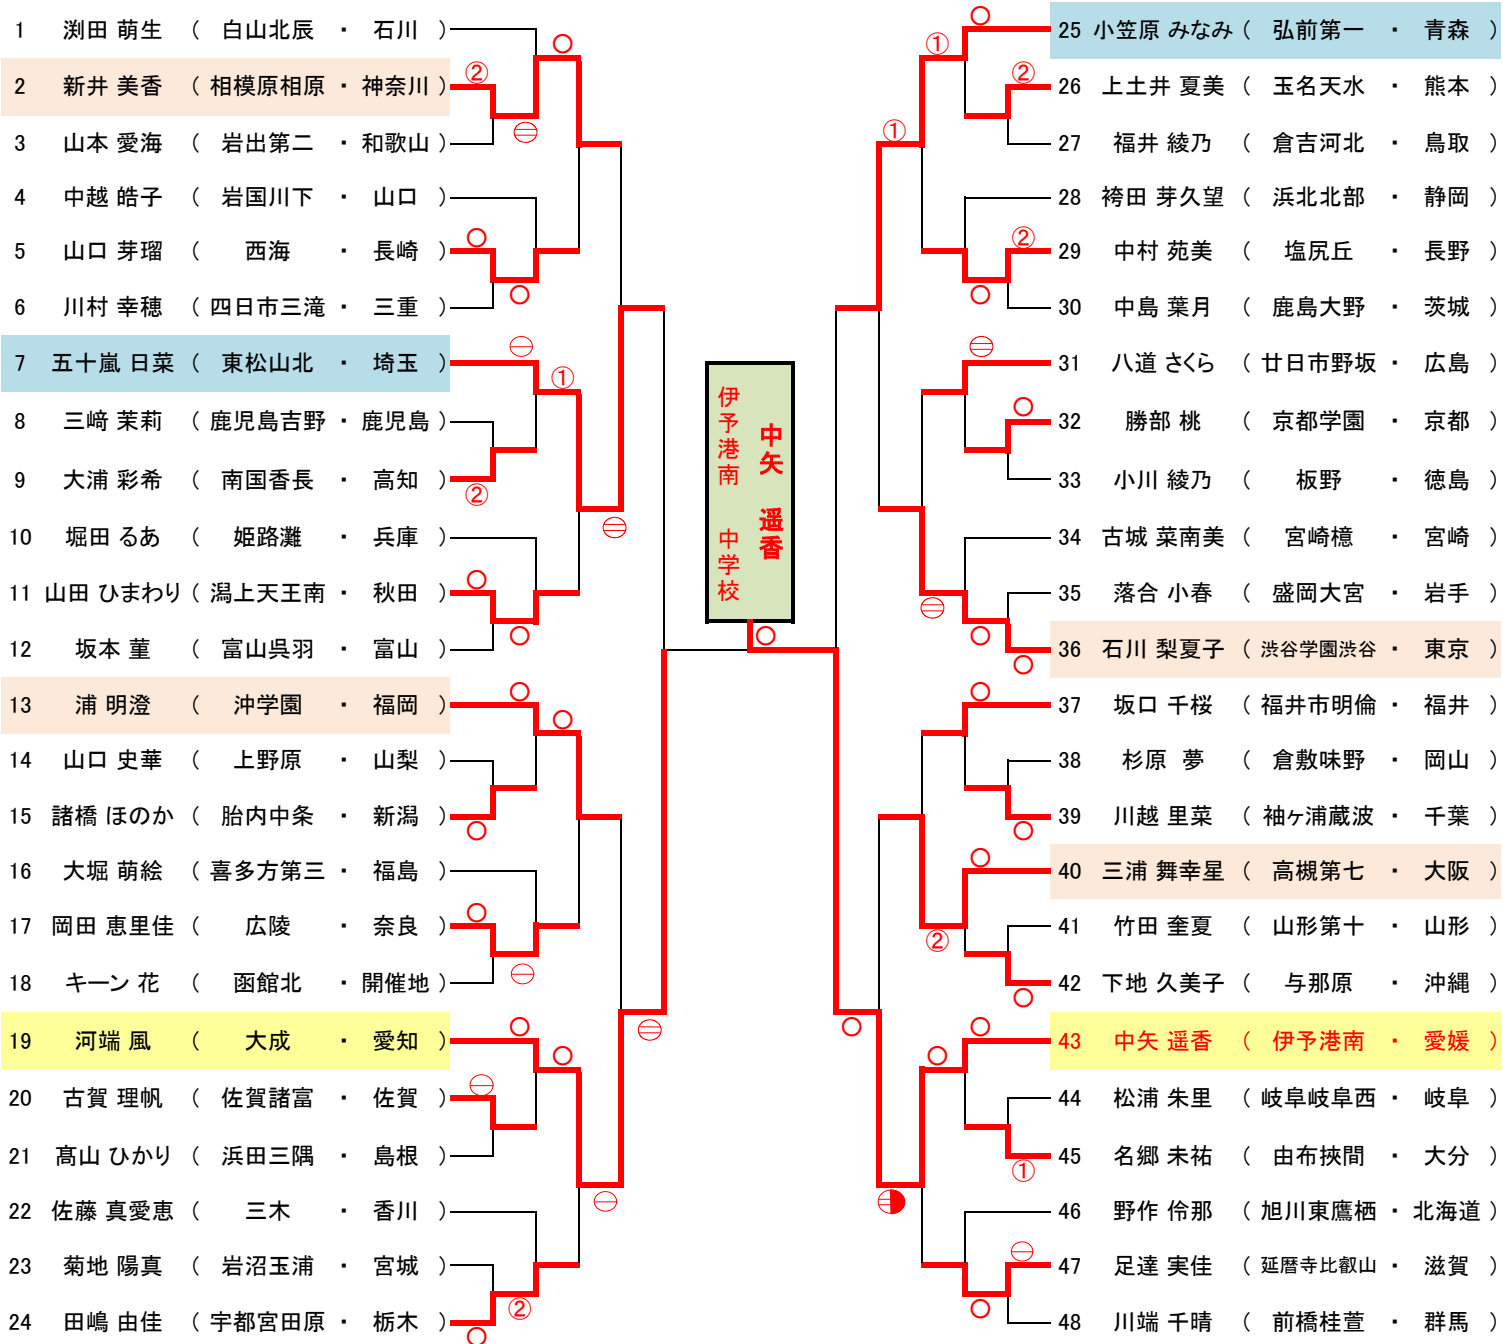

Lブロック	番号	学校名	都道府県	試合順序		順位
	34	板野	徳島	0		1
35	夙川学院	兵庫	③	③		1
36	由布挾間	大分		0	②	2

《第4試合場》

Mブロック	番号	学校名	都道府県	試合順序		順位
	37	福井工大福井	福井	0		0
38	高槻第七	大阪	①	1		2
39	帝京	東京		②	②	1

Nブロック	番号	学校名	都道府県	試合順序		順位
	40	宮崎檜	宮崎	0		0
41	南国香長	高知	②	②		1
42	三川	山形		0	③	2

【男子60kg級 組合せ】

【男子66kg級 組合せ】

【男子73kg級 組合せ】

【男子81kg級 組合せ】

【男子90kg級 組合せ】

【男子90kg超級 組合せ】

【女子40kg級 組合せ】

【女子44kg級 組合せ】

【女子48kg級 組合せ】

【女子52kg級 組合せ】

【女子57kg級 組合せ】

【女子63kg級 組合せ】

【女子70kg級 組合せ】

【女子70kg超級 組合せ】