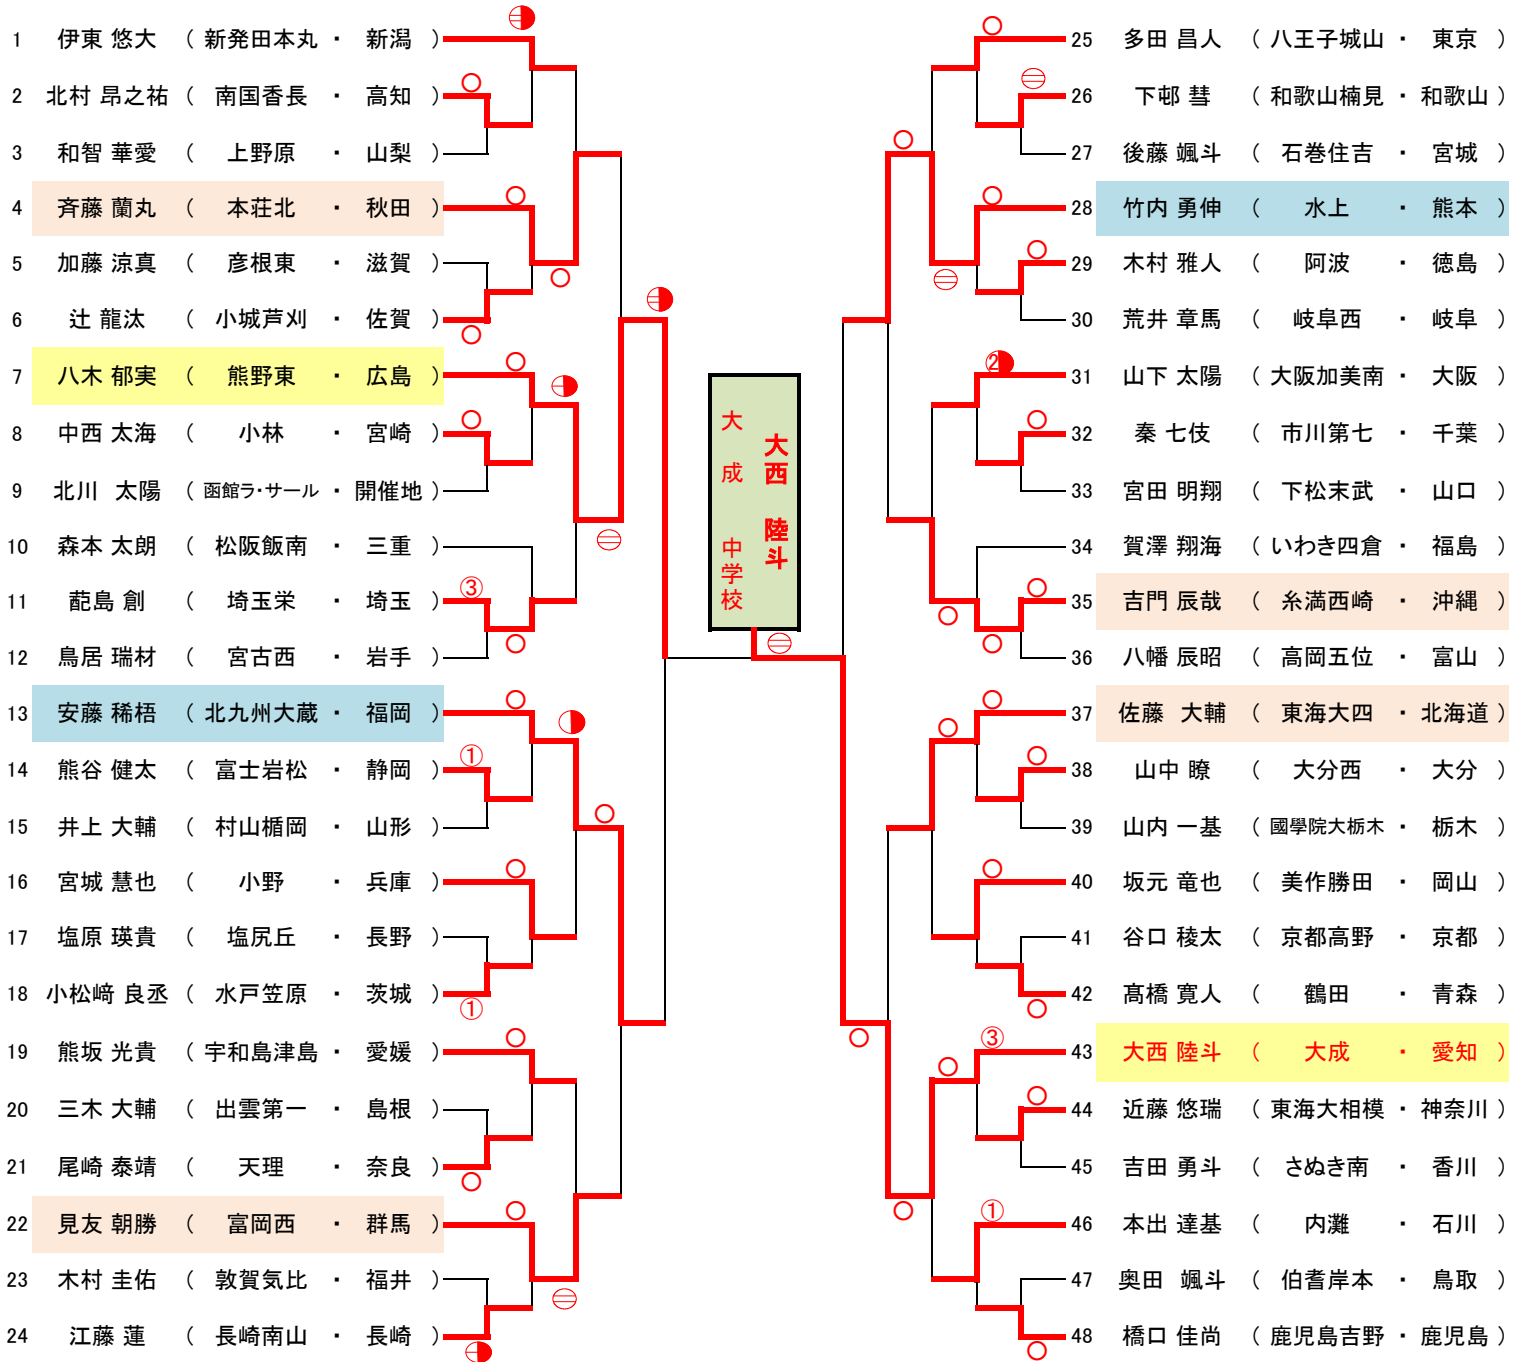

Lブロック	番号	学校名	都道府県	試合順序		順位
	34	板野	徳島	0		1
35	夙川学院	兵庫	③	③		1
36	由布挾間	大分		0	②	2

《第4試合場》

Mブロック	番号	学校名	都道府県	試合順序		順位
	37	福井工大福井	福井	0		0
38	高槻第七	大阪	①	1		2
39	帝京	東京		②	②	1

Nブロック	番号	学校名	都道府県	試合順序		順位
	40	宮崎檜	宮崎	0		0
41	南国香長	高知	②	②		1
42	三川	山形		0	③	2

【男子60kg級 組合せ】

【男子66kg級 組合せ】

【男子73kg級 組合せ】

【男子81kg級 組合せ】

【男子90kg級 組合せ】

【男子90kg超級 組合せ】

【女子40kg級 組合せ】

【女子44kg級 組合せ】

【女子48kg級 組合せ】

【女子52kg級 組合せ】

【女子57kg級 組合せ】

【女子63kg級 組合せ】

【女子70kg級 組合せ】

【女子70kg超級 組合せ】