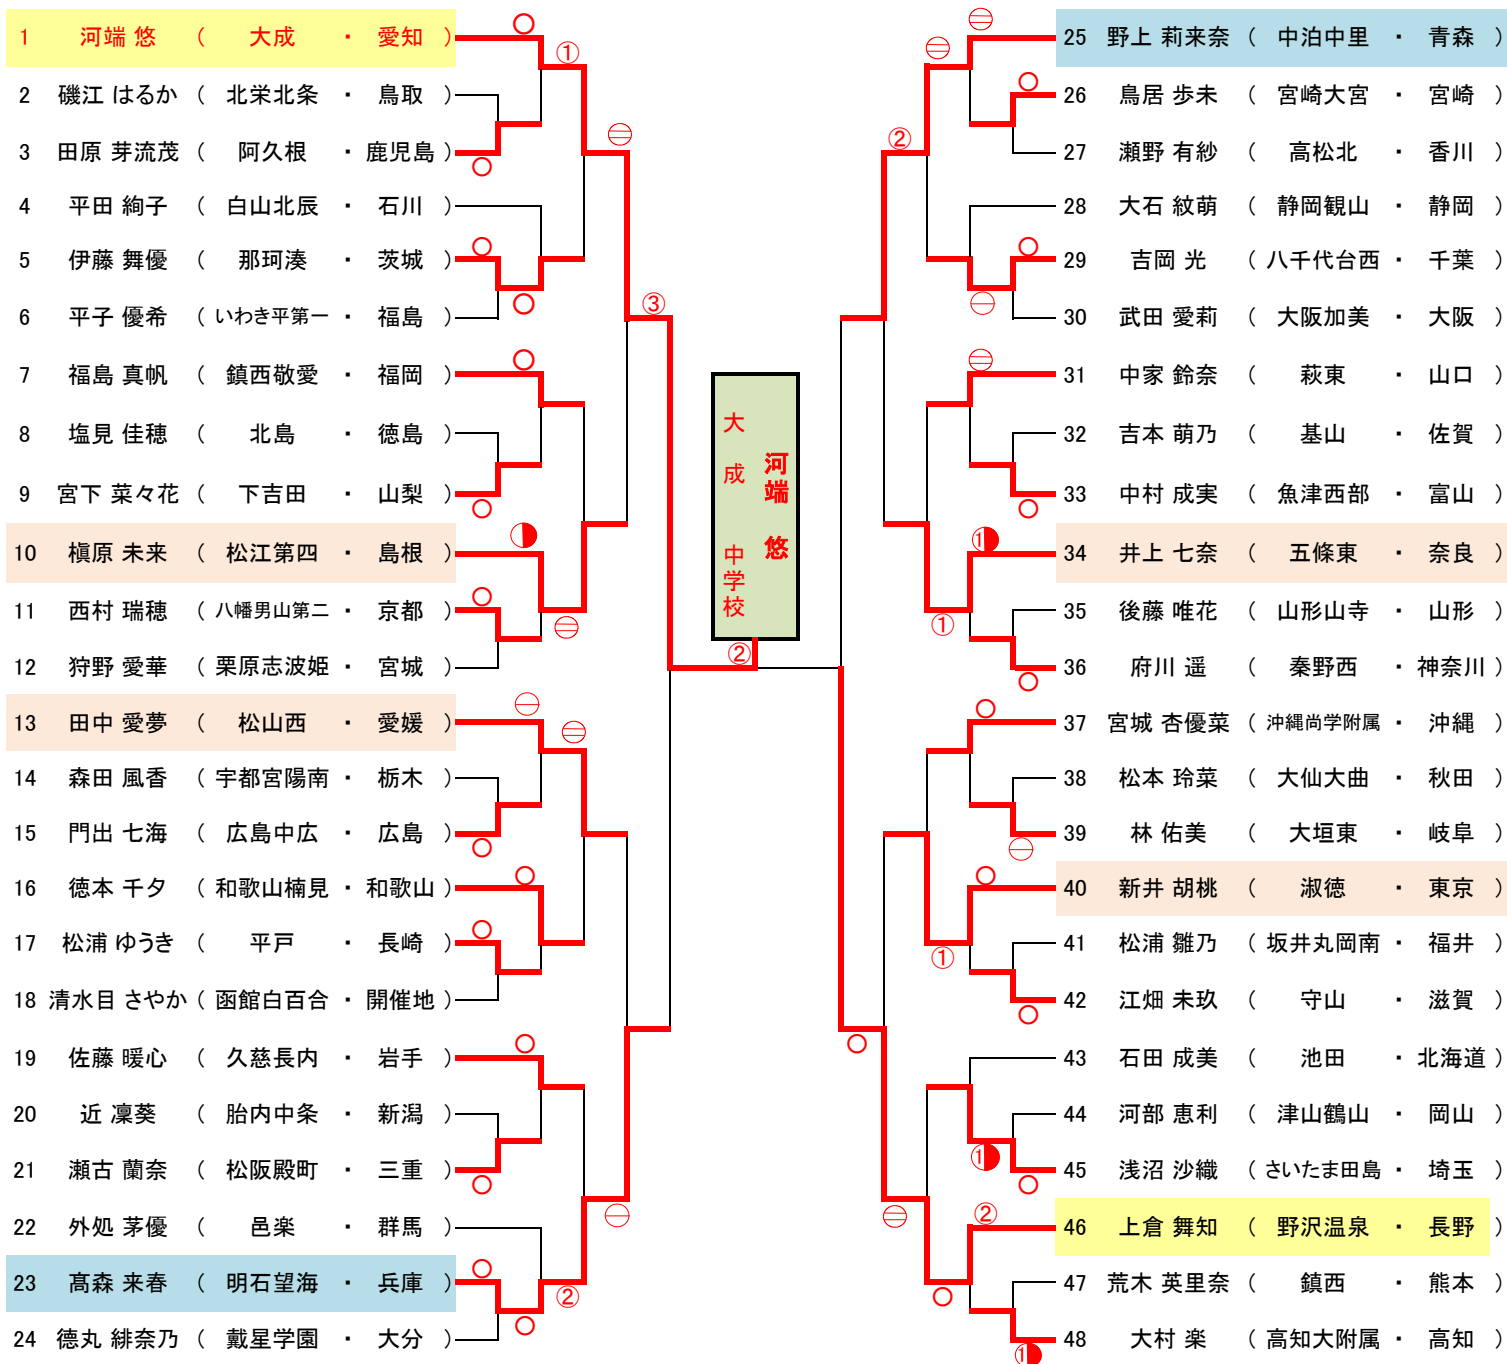

Lブロック	番号	学校名	都道府県	試合順序		順位
	34	板野	徳島	0		1
35	夙川学院	兵庫	③	③		1
36	由布挾間	大分		0	②	2

《第4試合場》

Mブロック	番号	学校名	都道府県	試合順序		順位
	37	福井工大福井	福井	0		0
38	高槻第七	大阪	①	1		2
39	帝京	東京		②	②	1

Nブロック	番号	学校名	都道府県	試合順序		順位
	40	宮崎檜	宮崎	0		0
41	南国香長	高知	②	②		1
42	三川	山形		0	③	2

【男子60kg級 組合せ】

【男子66kg級 組合せ】

【男子73kg級 組合せ】

【男子81kg級 組合せ】

【男子90kg級 組合せ】

【男子90kg超級 組合せ】

【女子40kg級 組合せ】

【女子44kg級 組合せ】

【女子48kg級 組合せ】

【女子52kg級 組合せ】

【女子57kg級 組合せ】

【女子63kg級 組合せ】

【女子70kg級 組合せ】

【女子70kg超級 組合せ】