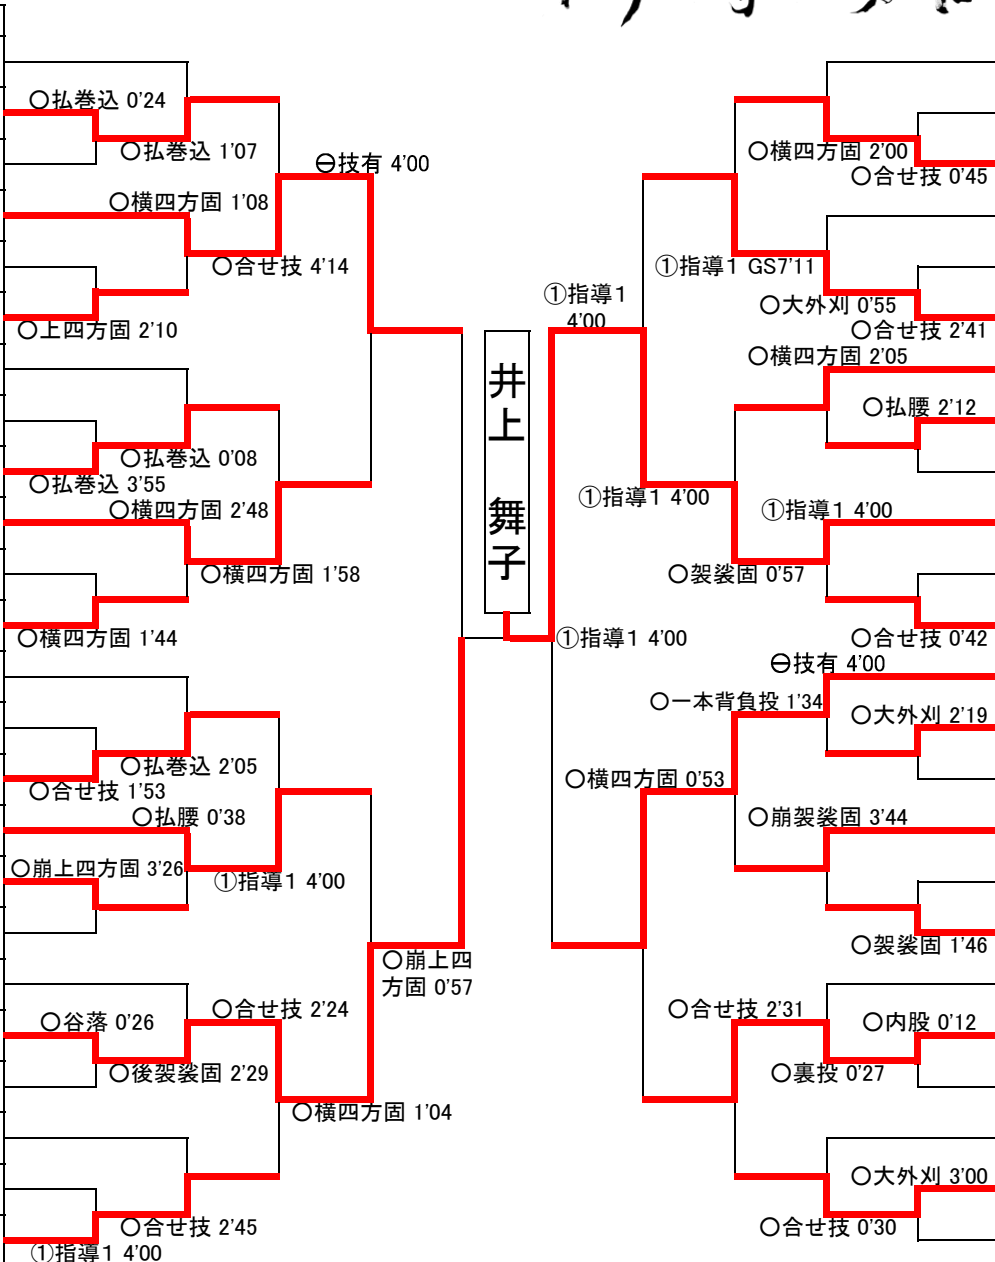

池 絵梨菜

平成26年8月6日 成田市中台運動公園体育館

私の汗輝一滴勝利の雫

女子 78kg級

試合結果

No	県名	高校名	氏名	技	氏名	高校名	県名	No
1	埼玉	埼玉栄	池田 真梨	○袈裟固 4'17	太田 瑠那	杵築	大分	25
2	福井	敦賀気比	川畑 菜々美		村次 美咲	高川学園	山口	26
3	岐阜	中京	田内 理沙	○払腰 0'26	河内 雪乃	水戸啓明	茨城	27
4	大阪	金光藤蔭	池本 彩花		岡田 蛍	大成	愛知	28
5	沖縄	沖縄尚学	新垣 さつき	○一本背負投 0'20	中林 実和	天理	奈良	29
6	秋田	秋田北	安田 志歩	○袖釣込腰 2'25	菊池 穂乃香	盛岡南	岩手	30
7	岡山	創志学園	マロン 小春	⊖技有 4'00	設楽 智沙	前橋東	群馬	31
8	山梨	富士学苑	横山 愛海		麦田 舞	新田	愛媛	32
9	長崎	長崎明誠	坂口 今日香	○合せ技 2'55	三嶋 恵理子	専大玉名	熊本	33
10	長野	松商学園	齋藤 理香子	○肩固 0'41	飯野 暁子	富山商業	富山	34
11	京都	京都文教	寺川 靖葉	○内股 0'44	室家 弥央	桐蔭学園	神奈川	35
12	香川	高松中央	平賀 早織	○反則勝ち 3'25	松田 なみき	紀央館	和歌山	36
13	三重	名張	南出 千尋	⊖技有 4'00	山本 雪乃	高知南	高知	37
14	島根	出雲西	小山内 桃華	○横四方固 1'36	篠田 沙織	藤枝順心	静岡	38
15	佐賀	小城	中村 茉那美	⊖技有 4'00	泉 真生	木更津総合	千葉	39
16	千葉	西武台千葉	澁川 吉乃	②指導 2'40	鹿俣 文	山形中央	山形	40
17	徳島	生光学園	妹尾 紗希		松山 瑞季	宮崎日大	宮崎	41
18	福島	聖光学院	高宮 美咲	○合せ技 2'09	黒坂 麻樹	金沢学院東	石川	42
19	鹿児島	鹿児島南	宮崎 繭	○合せ技 0'32	有本 麻智	八頭	鳥取	43
20	広島	広陵	岡田 実咲	○払腰 3'17	千葉 紗己	東北	宮城	44
21	滋賀	伊香	清水 美緒	○払巻込 2'11	中村 星河	新潟第一	新潟	45
22	青森	五所川原農林	高杉 美咲	⊖技有 GS6'29	岡田 桃子	夙川学院	兵庫	46
23	東京	淑徳	浜 未悠	○内股 0'54	山内 真子	國學院大栃木	栃木	47
24	北海道	東海大四	佐藤 杏香	○内股 0'44	梅津 志悠	敬愛	福岡	48
				○払腰 1'09				
				⊖技有 4'00				

泉 真生

平成26年8月6日 成田市中台運動公園体育館

私の汗輝一滴勝利の雫

女子 78kg超級

試合結果

No	県名	高校名	氏名
1	山梨	塩山	砂田 里彩
2	奈良	奈良育英	児島 有紀
3	三重	南伊勢	岩崎 水咲
4	山口	西京	蓮尾 沙樹
5	佐賀	小城	水原 梨里花
6	青森	八戸西	金田 優理子
7	宮崎	宮崎日大	坪根 亜耶
8	群馬	健大高崎	遠峯 加奈
9	広島	広陵	磯崎 佳歩
10	和歌山	紀央館	宮崎 さくら
11	福井	福井工大福井	富田 杏樹
12	徳島	徳島北	富岡 実久
13	富山	高岡龍谷	堤下 真里安
14	京都	福知山成美	笹島 颯希
15	鹿児島	鹿児島情報	鬼塚 葉瑠奈
16	千葉	木更津総合	鳥潟 みちる
17	千葉	八千代	廣谷 姫奈
18	山形	羽黒	中鉢 千尋
19	静岡	藤枝順心	大澤 宜歩
20	神奈川	横須賀学院	岡田 彩加
21	島根	出雲西	桑下 珠菜
22	宮城	柴田	和泉 さくら
23	新潟	帝京長岡	柴野 亜美
24	長崎	長崎女子	山本 真央