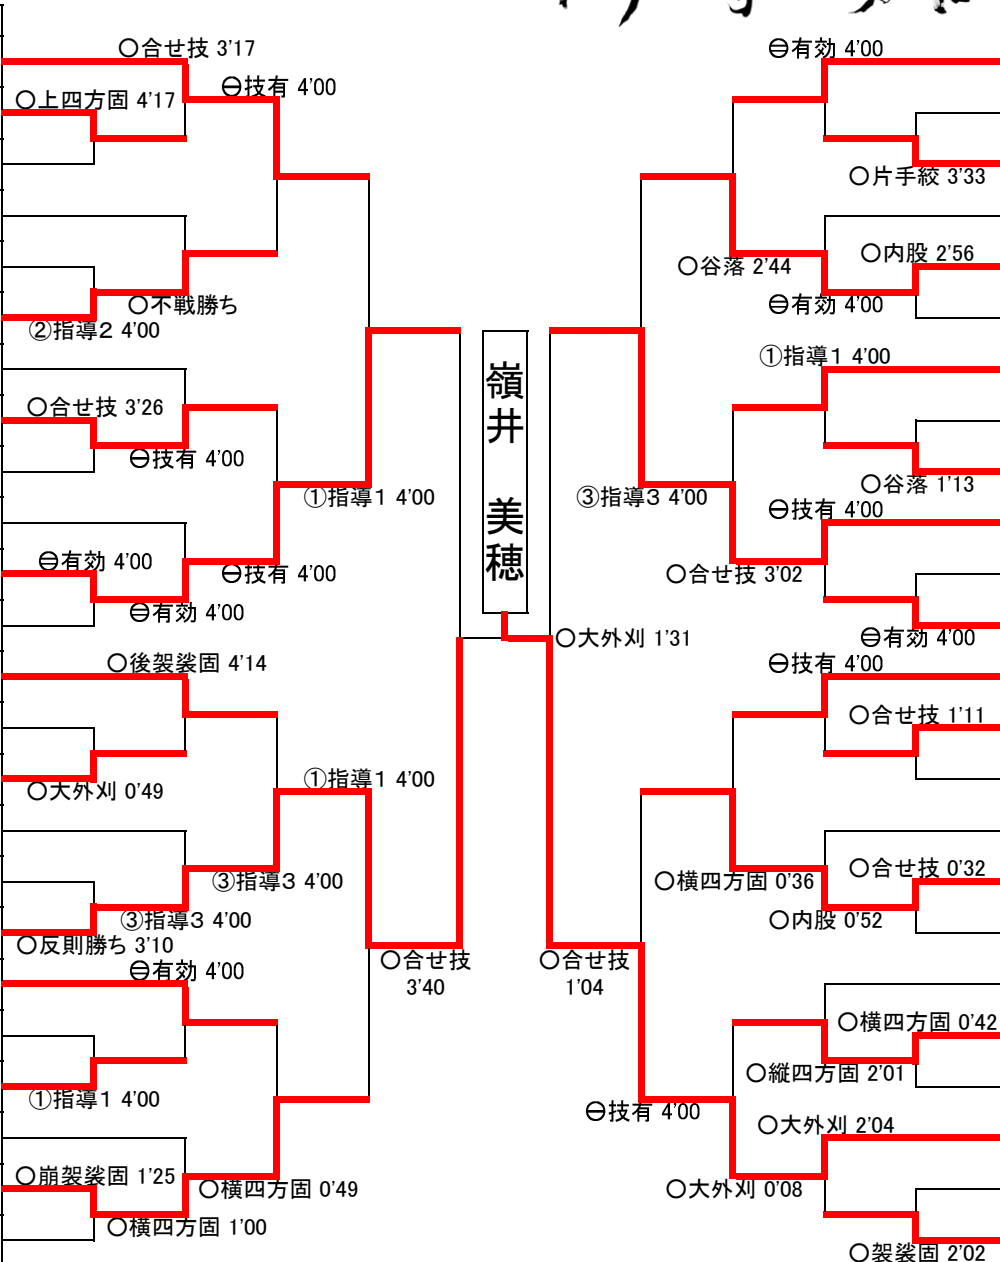

平成26年8月5日 成田市中台運動公園体育館

私の汗輝一滴勝利の雫

女子 57kg級

試合結果

No	県名	高校名	氏名	技名	時間	氏名	高校名	県名	No
1	長野	松商学園	武居 沙知			坂下 史華	佐賀商業	佐賀	25
2	沖縄	那覇西	座波 吉子			佐藤 萌実	一関学院	岩手	26
3	群馬	常磐	外処 美紗葵	①指導 1'40	⊖有効 4'00	三橋 千夏	総和	茨城	27
4	島根	益田東	児玉 萌々星	○払腰 1'04		梶谷 菜々	箕島	和歌山	28
5	静岡	藤枝順心	谷川 美歩	⊖有効 GS4'32	○後袈裟固 1'18	中島 璃久	旭川大学	北海道	29
6	宮城	東北	野村 華子	⊖有効 4'00	○合せ技 3'22	杉原 加奈	大成	愛知	30
7	高知	岡豊	西田 芽唯	⊖有効 4'00		大和久 友佳	八千代	千葉	31
8	富山	高岡龍谷	小松 史歩			中村 南	高川学園	山口	32
9	福島	好間	佐々木 愛	⊖有効 4'00		成田 佑	青森北	青森	33
10	大分	柳ヶ浦	山下 彩	②指導 2'40		中藤 亜美	板野	徳島	34
11	兵庫	武庫川女子大附	花田 あかり	○肩固 2'55	③指導 3'40	佐久間 汐里	北越	新潟	35
12	千葉	木更津総合	松井 恋		○内股巻込 0'10	三重野 真紀	福岡舞鶴	福岡	36
13	秋田	金足農業	糸山 史織			舟久保 遥香	富士学苑	山梨	37
14	栃木	白鷗大足利	菊池 沙季	⊖技有 4'00		鳴瀬 唯乃	倉吉北	鳥取	38
15	鹿児島	国分中央	前野 彩	①指導 1'40	○合せ技 3'55	松尾 光優	京都学園	京都	39
16	岐阜	鶯谷	岩井 育実	○出足払 1'56		齊藤 佳那	山形中央	山形	40
17	石川	金沢学院東	小林 真依子			上島 千明	秀岳館	熊本	41
18	奈良	奈良育英	村井 惟衣	②指導 2'40		亀岡 瑞生	新田	愛媛	42
19	神奈川	桐蔭学園	櫻井 眞子	①指導 1'40	○合せ技 3'35	瀬戸口 栞南	長崎明誠	長崎	43
20	広島	清水ヶ丘	山田 佳奈			中村 朱里	名張	三重	44
21	宮崎	宮崎日大	矢北 楓	②指導 2'40	○内股 2'10	林 美七海	東大阪大敬愛	大阪	45
22	滋賀	比叡山	福崎 光砂		○内股 2'10	藤井 さくら	福井工大福井	福井	46
23	香川	高松商業	兵庫 のぞみ	○内股 3'09		西尾 直子	帝京	東京	47
24	埼玉	埼玉栄	柴田 理帆	○崩上四方固 2'16	○反則勝ち 2'19	小川 寧々	創志学園	岡山	48

谷川 美歩

平成26年8月6日 成田市中台運動公園体育館

私の汗輝一滴勝利の雫

女子 63kg級

試合結果

No	県名	高校名	氏名
1	島根	平田	佐々木 ちえ
2	栃木	國學院大栃木	萩野 美咲
3	佐賀	小城	西谷 史佳
4	京都	京都文教	安井 敬枝
5	東京	藤村女子	佐藤 みずほ
6	石川	金沢学院東	渡辺 瑞萌
7	沖縄	沖縄尚学	徳田 藍李
8	静岡	東海大翔洋	安竹 真利奈
9	北海道	東海大四	加藤 早姫
10	高知	中村	竹中 涼
11	千葉	木更津総合	北原 優香梨
12	宮城	仙台育英学園	岩佐 菜奈
13	山梨	富士学苑	巢山 菜里
14	三重	皇學館	久野 美悠
15	和歌山	紀央館	山本 七海
16	秋田	本荘	高橋 仁美
17	長崎	長崎明誠	楠本 亜美
18	愛媛	新田	佐藤 史織
19	大分	国東	秋吉 恕菜
20	広島	広島皆実	高野 春花
21	茨城	土浦日大	脇本 麻美
22	新潟	佐渡	清水 亜海
23	大阪	東大阪大敬愛	米澤 夏帆
24	山形	山形中央	森谷 ひなた