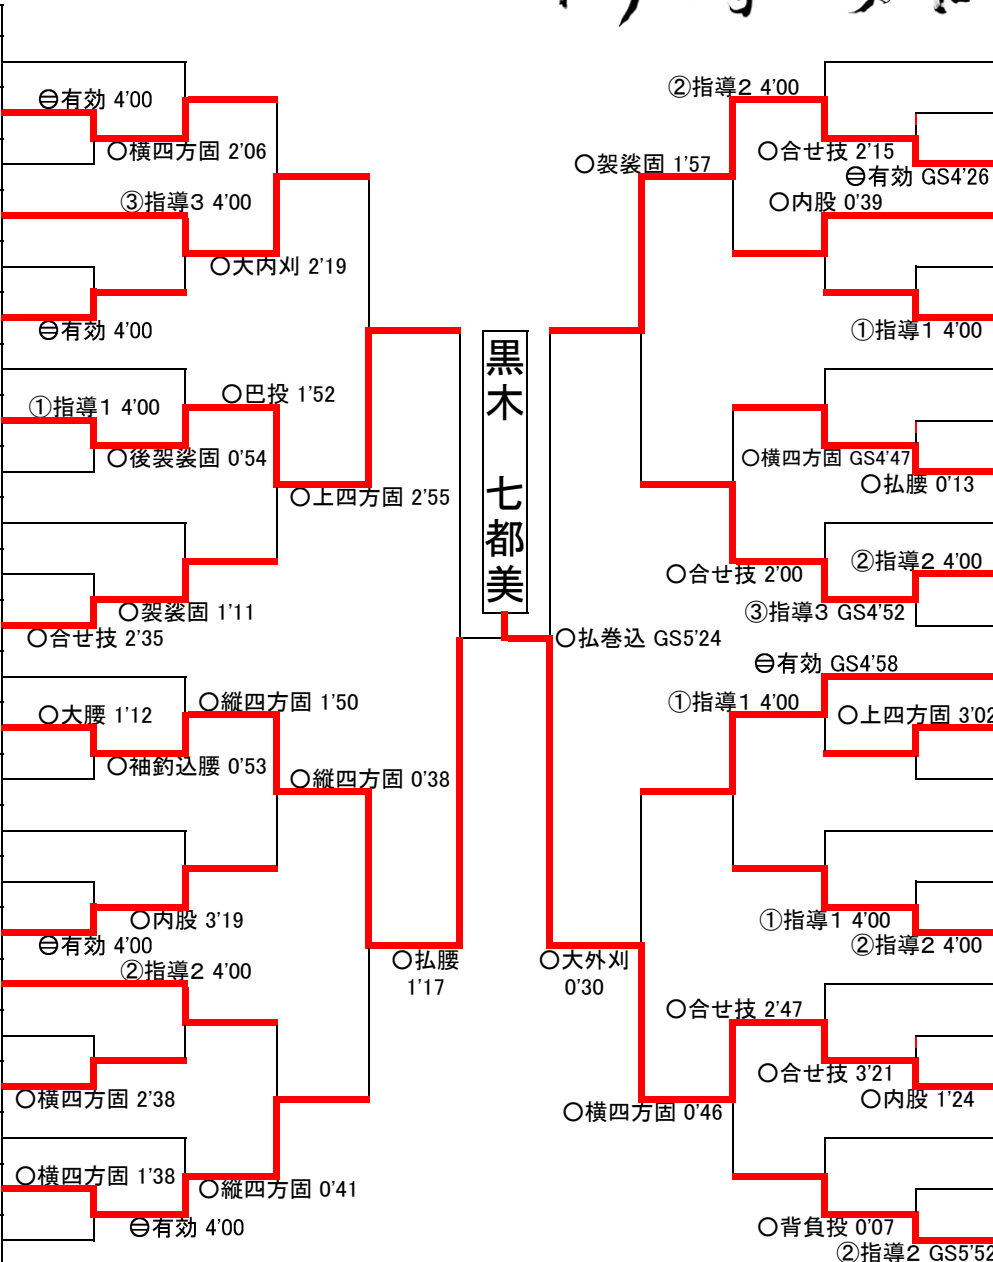

平成26年8月5日 成田市中台運動公園体育館

私の汗輝一滴勝利の雫

女子 48kg級

試合結果

No	県名	高校名	氏名	技	氏名	高校名	県名	No
1	愛媛	新田	田中 千尋		山内 穂乃花	京都学園	京都	25
2	岐阜	鶯谷	酒向 亜矢香	○後袈裟固 4'17	山田 まどか	高田	新潟	26
3	北海道	東海大四	橋 叶	○横四方固 3'30	下向 瑶寧	秀岳館	熊本	27
4	青森	青森山田	畑井 菜奈	○有効 4'00	五十嵐 真子	横須賀学院	神奈川	28
5	長崎	西陵	毎熊 祐稀	○縦四方固 3'29	富塚 梨莉	喜多方桐桜	福島	29
6	群馬	健大高崎	石田 紗緒理	○合せ技 1'33	須藤 伽恋	志度	香川	30
7	和歌山	和歌山北	阪本 有莉	○内股 1'21	頼泉 潤奈	鵬翔	宮崎	31
8	福井	福井工大福井	中村 伊織	○有効 4'00	佐々木 万実	盛岡中央	岩手	32
9	山形	山形中央	小関 優芽	○大外返 3'52	浅川 奈々	富士学苑	山梨	33
10	佐賀	佐賀商業	飯盛 未来	○一本背負投 2'49	上原 万智子	松商学園	長野	34
11	島根	平田	黒崎 美紅	○指導 2 4'00	佐藤 旬夏	市立沼田	広島	35
12	千葉	千葉明德	和納 加奈	○有効 4'00	浅岡 美名	大成	愛知	36
13	石川	向陽	森川 莉歩	○背負投 3'13	小倉 葵	創志学園	岡山	37
14	栃木	國學院大栃木	大竹 亜実	○横四方固 1'31	稲毛 ゆか	入善	富山	38
15	高知	高知西	大村 花	○合せ技 0'49	千代 紗菜	近江	滋賀	39
16	山口	高川学園	上領 悠月		海口 みなみ	八千代	千葉	40
17	鹿児島	明桜館	奥蘭 聖奈	○指導 3 4'00	船瀬 ひかる	生光学園	徳島	41
18	兵庫	夙川学院	坂上 綾	○出足払 0'50	辻田 愛佳	柳ヶ浦	大分	42
19	東京	修徳	高橋 瑠衣	○袖釣込腰 0'12	鈴木 茉莉	藤枝順心	静岡	43
20	三重	名張	藤井 恵奈	○大内刈 0'19	常見 海琴	埼玉栄	埼玉	44
21	奈良	奈良育英	田中 芽生	○有効 4'00	大澤 沙弥華	南筑	福岡	45
22	沖縄	沖縄尚学	金城 有里	○有効 4'00	小沼 愛麗	金足農業	秋田	46
23	宮城	古川工業	中鉢 美樹	○崩袈裟固 3'44	柳光 真麻	汎愛	大阪	47
24	鳥取	倉吉農業	福本 美樹	○小内刈 2'45	小泉 涼花	土浦日大	茨城	48

坂上 綾

平成26年8月5日 成田市中台運動公園体育館

私の汗輝一滴勝利の雫

女子 52kg級

試合結果

No	県名	高校名	氏名
1	岐阜	大垣日大	松井 明日香
2	兵庫	夙川学院	村上 葉菜
3	熊本	秀岳館	納庄 秋甫
4	東京	淑徳	向江 紗良
5	富山	高岡龍谷	中川 佳菜恵
6	秋田	秋田商業	山本 優子
7	島根	明誠	安永 陽菜乃
8	長崎	長崎明誠	福添 みのり
9	埼玉	花咲徳栄	土肥 あやの
10	新潟	東京学館新潟	木村 南実
11	高知	岡豊	仙頭 憩
12	神奈川	横須賀学院	根本 美希
13	福島	喜多方桐桜	吉田 晴香
14	鹿児島	国分中央	前田 千鳥
15	京都	京都学園	岡本 光理
16	群馬	前橋東	齋藤 葵
17	岡山	創志学園	大久保 夏実
18	静岡	藤枝順心	成宮 妃世梨
19	大分	国東	室岡 明日翔
20	福井	北陸	道場 佳音
21	千葉	木更津総合	宇津木 奈菜
22	奈良	添上	志戸 章香
23	徳島	徳島北	田北 明日香
24	岩手	一関学院	佐藤 茜