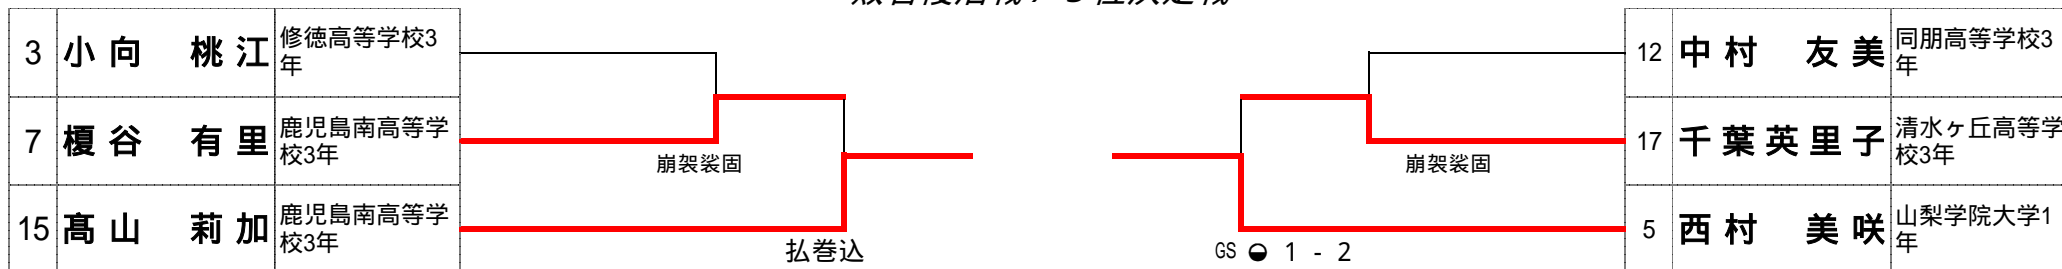

敗者復活戦 / 3位決定戦

4	野田 夏海	東北高等学校3年	⊖	13	飯田 蒼生	土浦日本大学高等学校2年
8	宇野友紀子	南筑高等学校3年	⊖	17	鍋倉 那美	大成中学校3年
10	土井 雅子	阿蘇中央高等学校2年	⊖ S2	5	嶺井 美穂	東松山市立南中学校3年

平成24年度 全日本ジュニア柔道体重別選手権大会 -70kg

平成24年9月9日
埼玉県立武道館

敗者復活戦 / 3位決定戦

平成24年度 全日本ジュニア柔道体重別選手権大会 +78kg