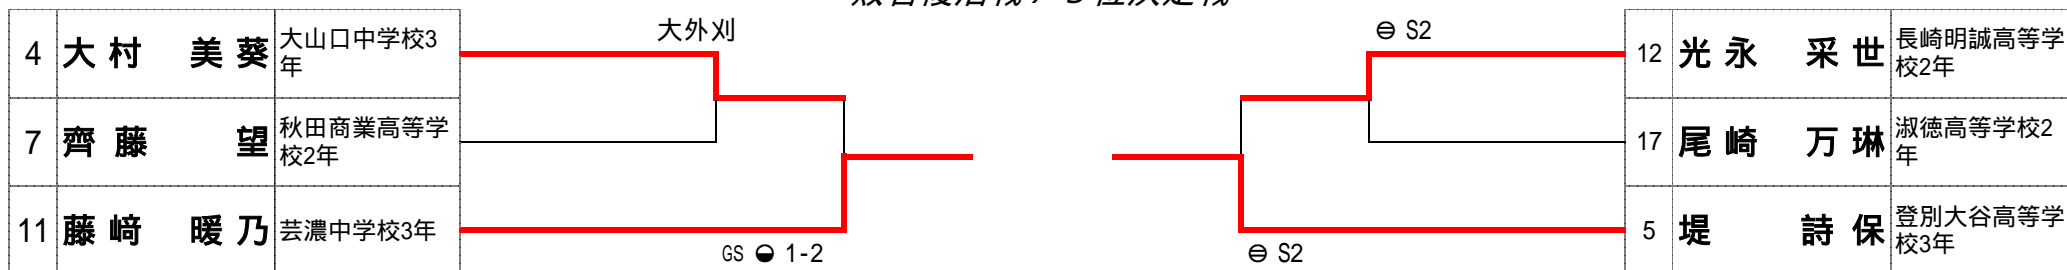

平成24年度 全日本ジュニア柔道体重別選手権大会 -44kg

平成24年9月8日
埼玉県立武道館

敗者復活戦 / 3位決定戦

平成24年度 全日本ジュニア柔道体重別選手権大会 -48kg

平成24年9月8日
埼玉県立武道館

1	山崎 珠美	山梨学院大学1年								10	岡本 理帆	藤枝順心高等学校3年
2	木山 楓	夙川学院高等学校3年								11	名田 ちひろ	兵庫商業高等学校3年
3	渡名喜風南	修徳高等学校2年								12	高橋 瑠衣	修徳高等学校1年
4	木村 南菜	東京学館新潟高等学校3年								13	高崎 千賀	三浦学苑高等学校3年
5	松尾 美沙	南筑高等学校2年								14	伊藤 千里	札幌日本大学高等学校3年
6	常見 海琴	東松山市立南中学校3年								15	高野 美咲	環太平洋大学1年
7	安達沙緒里	東大阪大学敬愛高等学校3年								16	飯野 瑞貴	仙台大学2年
8	風戸 萌絵	宇和島東高等学校3年								17	小山 亜利沙	横須賀学院高等学校2年
9	山下 奈緒	広島皆実高等学校2年								18	杉本 祐海	阿蘇中央高等学校2年
										19	橘 園 舞	国士館大学1年