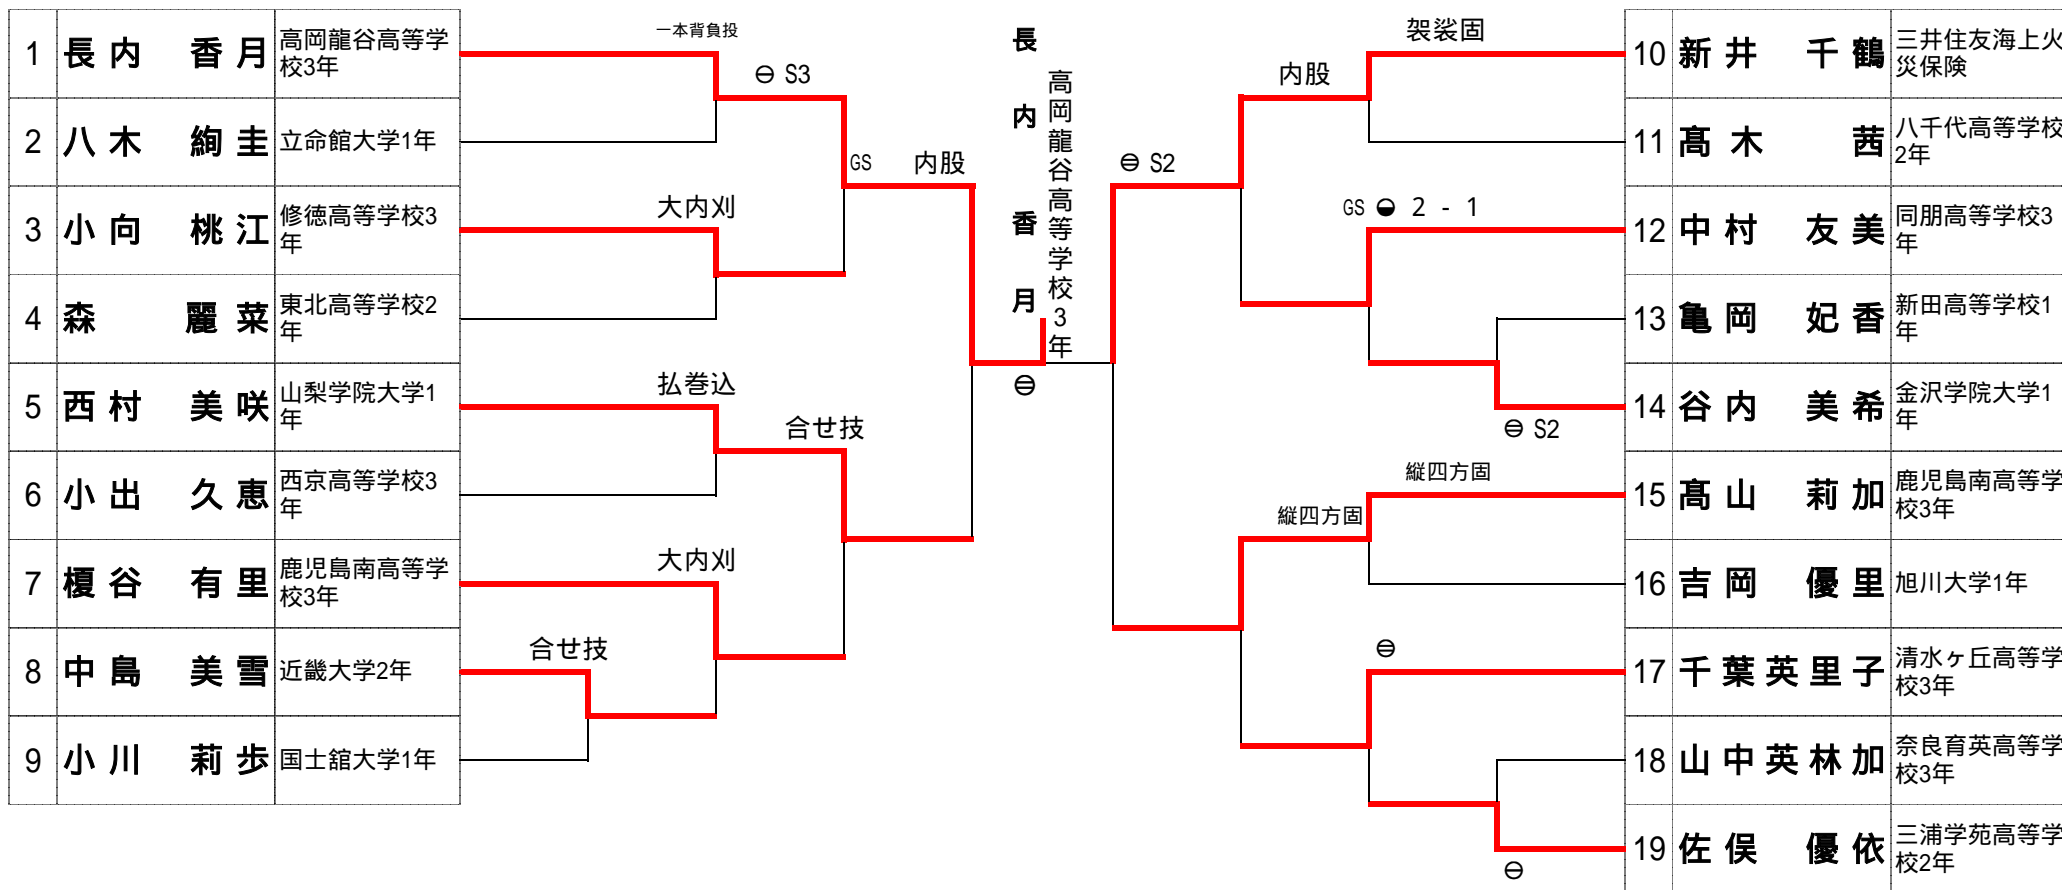

平成24年度 全日本ジュニア柔道体重別選手権大会 -63kg

平成24年9月9日
埼玉県立武道館

1	佐野賀世子	山梨学院大学1年	袖釣込腰	津	松商学園高等学校2年	横四方固	10	土井 雅子	阿蘇中央高等学校2年
2	石原美咲希	道都大学1年	袖釣込腰	金	松商学園高等学校2年	横四方固	11	渡部 優花	環太平洋大学1年
3	鈴木 夏海	新田高等学校2年	⊖	恵	松商学園高等学校2年	横四方固	12	難波 実里	帝京科学大学1年
4	野田 夏海	東北高等学校3年	体落 払腰	内股	松商学園高等学校2年	⊖ S2	13	飯田 蒼生	土浦日本大学高等学校2年
5	嶺井 美穂	東松山市立南中学校3年	大外刈	内股	松商学園高等学校2年	GS ● 1 - 2	14	森田 朝子	京都学園高等学校3年
6	橋本 舞香	帝京高等学校2年	⊖	内股	松商学園高等学校2年	合せ技	15	津金 恵	松商学園高等学校2年
7	池 絵梨菜	東大阪大学敬愛高等学校1年	⊖	GS ● 0 - 3	松商学園高等学校2年	合せ技	16	原田 祐花	日本大学1年
8	宇野友紀子	南筑高等学校3年	⊖	内股	松商学園高等学校2年	内股	17	鍋倉 那美	大成中学校3年
9	佐藤 美咲	沼田高等学校3年	⊖	合せ技	松商学園高等学校2年	合せ技	18	尾崎 佑	武庫川女子大学1年
							19	橋本 幸歩	横須賀学院高等学校2年

敗者復活戦 / 3位決定戦

4	野田 夏海	東北高等学校3年	⊖	13	飯田 蒼生	土浦日本大学高等学校2年
8	宇野友紀子	南筑高等学校3年	⊖	17	鍋倉 那美	大成中学校3年
10	土井 雅子	阿蘇中央高等学校2年	⊖ S2	5	嶺井 美穂	東松山市立南中学校3年

平成24年度 全日本ジュニア柔道体重別選手権大会 -70kg

平成24年9月9日
埼玉県立武道館