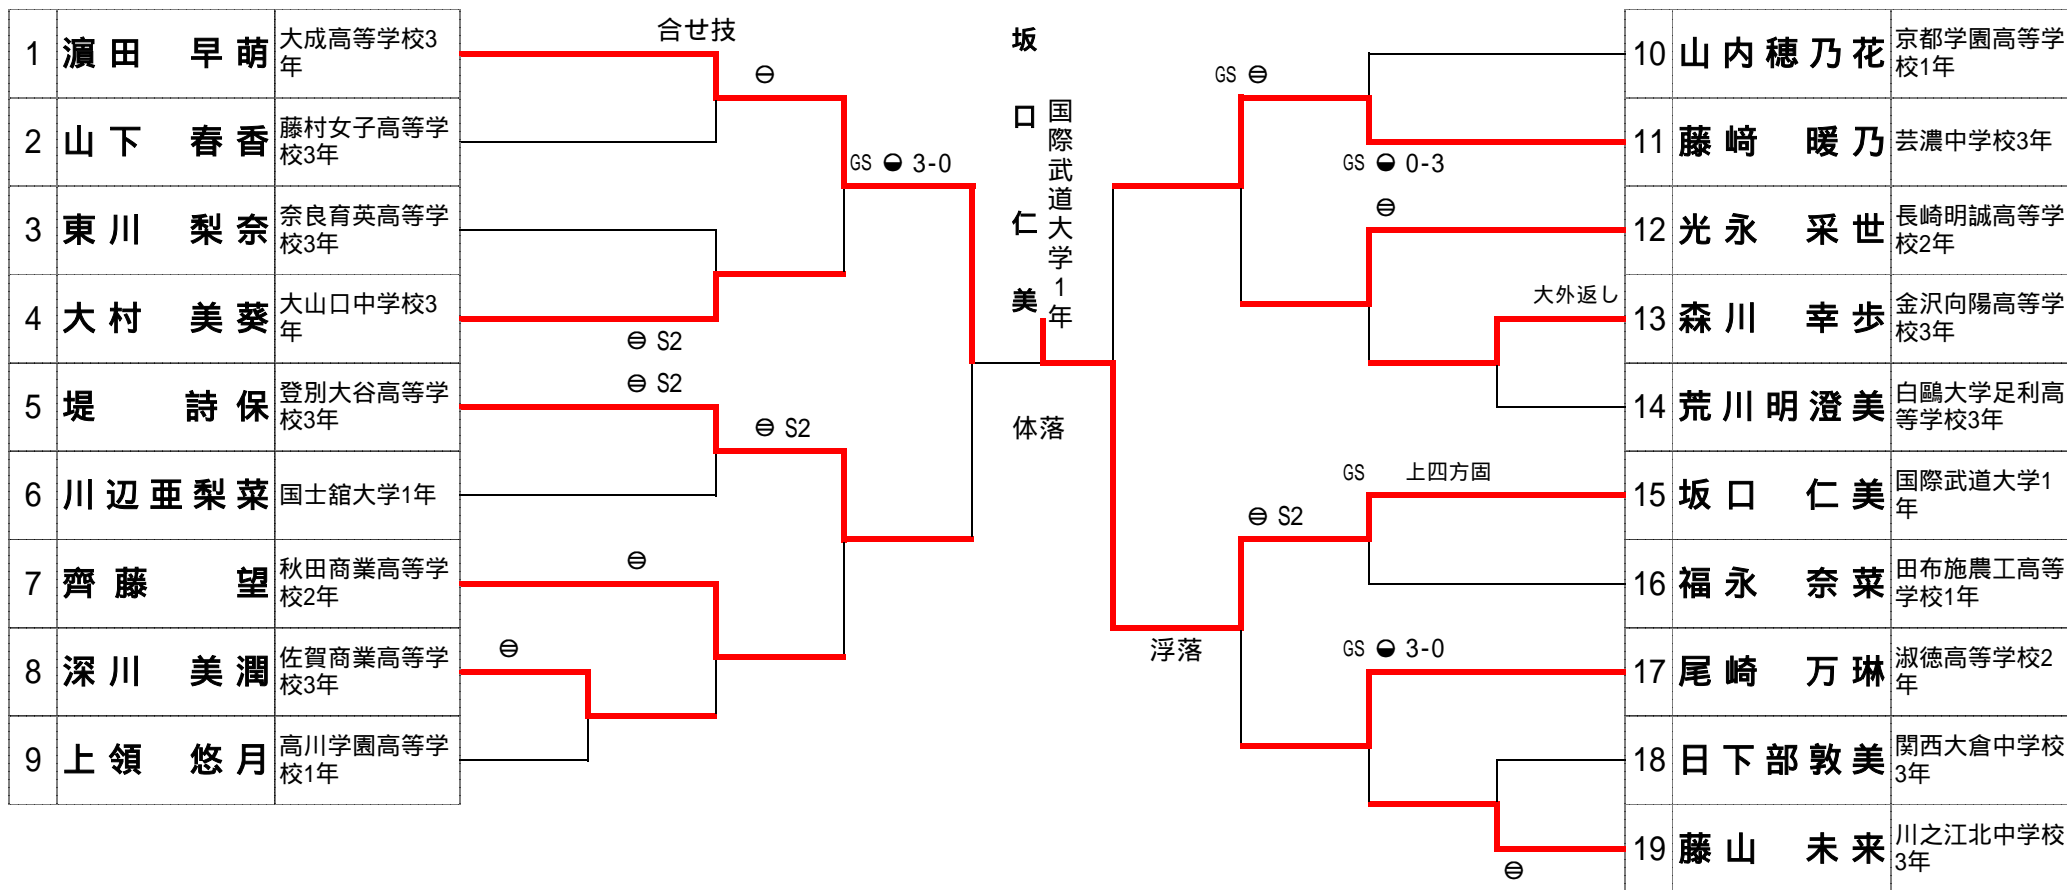

平成24年度 全日本ジュニア柔道体重別選手権大会 -44kg

平成24年9月8日
埼玉県立武道館

敗者復活戦 / 3位決定戦

平成24年度 全日本ジュニア柔道体重別選手権大会 -48kg

平成24年9月8日
埼玉県立武道館

1	山崎 珠美	山梨学院大学1年								10	岡本 理帆	藤枝順心高等学校3年
2	木山 楓	夙川学院高等学校3年								11	名田 ちひろ	兵庫商業高等学校3年
3	渡名喜風南	修徳高等学校2年								12	高橋 瑠衣	修徳高等学校1年
4	木村 南菜	東京学館新潟高等学校3年								13	高崎 千賀	三浦学苑高等学校3年
5	松尾 美沙	南筑高等学校2年								14	伊藤 千里	札幌日本大学高等学校3年
6	常見 海琴	東松山市立南中学校3年								15	高野 美咲	環太平洋大学1年
7	安達沙緒里	東大阪大学敬愛高等学校3年								16	飯野 瑞貴	仙台大学2年
8	風戸 萌絵	宇和島東高等学校3年								17	小山 亜利沙	横須賀学院高等学校2年
9	山下 奈緒	広島皆実高等学校2年								18	杉本 祐海	阿蘇中央高等学校2年
										19	橘 園 舞	国士館大学1年

網本 理帆 (藤枝順心高等学校3年) 優勝
 敗者復活戦: 高崎 千賀 (三浦学苑高等学校3年) 3位決定戦
 3位決定戦: 高崎 千賀 (三浦学苑高等学校3年) 3位, 橘 園 舞 (国士館大学1年) 4位, 安達沙緒里 (東大阪大学敬愛高等学校3年) 5位

敗者復活戦 / 3位決定戦

3	渡名喜風南	修徳高等学校2年								13	高崎 千賀	三浦学苑高等学校3年
6	常見 海琴	東松山市立南中学校3年								19	橘 園 舞	国士館大学1年
15	高野 美咲	環太平洋大学1年								7	安達沙緒里	東大阪大学敬愛高等学校3年