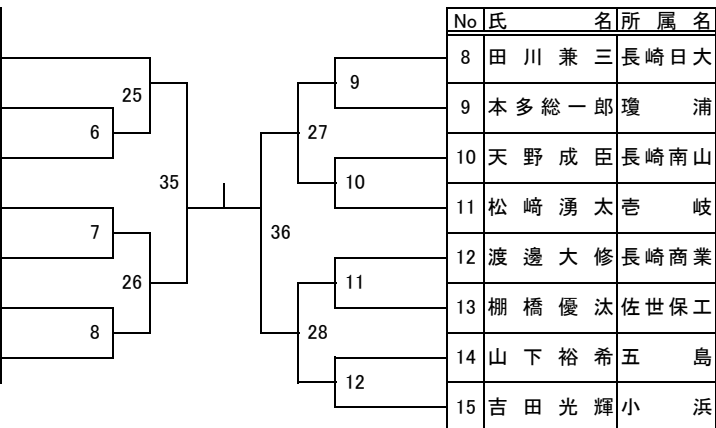

【男子60kg】

所属名	氏名	No
西陵	每熊 拳太	1
長崎商業	岩永 修武	2
壱岐	辻元 裕二	3
佐世保工	黒木 真司	4
長崎東	宮脇 一弥	5
長崎日大	渡部 雅也	6
瓊	浦北 村龍虎	7