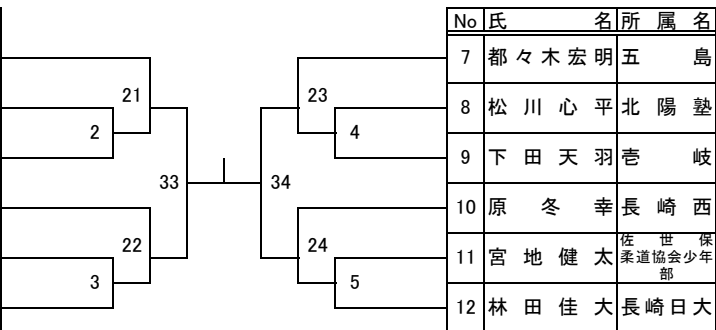

【男子90kg】

所属名	氏名	No
長崎南山	山口 智広	1
五島	川崎 寛明	2
長崎日大	中尾 友紀	3
長崎日大	大石 智也	4
長崎東	美坐 隼人	5
長崎南山	小道 智輝	6
長崎鶴洋	伊藤 大志	7

No	氏名	所属名
8	杉山 拓海	長崎日大
9	川村 久也	五島
10	竹田 鷹	長崎鶴洋
11	宅島 主税	小浜
12	高平 淳貴	長崎東
13	中村 優太	長崎南山
14	西 麟太郎	長崎商業スポーツ専門学校

【女子63kg】

学校名	氏名	No
長崎日大	貝賀 和陽	1

No	氏名	所属名
2	郷原 莉菜	長崎商業
3	松浦 ひかる	長崎明誠

第2試合場

【男子55kg】

所属名	氏名	No
長崎鶴洋	林田 祐太	1
瓊	浦渡 辺厚樹	2
壱岐	中尾 涼聖	3
長崎南山	浦 健斗	4
五島	下村 真洋	5
北陽塾	山下 隼弥	6

【男子73kg】

所属名	氏名	No
長崎南山	川下 寛斗	1
長崎東	平山 雅弥	2
五島	宮本 大樹	3
長崎鶴洋	小山 文男	4
長崎日大	阿比留 隆嘉	5
長崎柔剣又ホーツ専門学校	藤田 奨平	6
瓊	浦南 幸太	7
長崎北陽台	大串 渉	8

【男子60kg】

所属名	氏名	No
西陵	每熊 拳太	1
長崎商業	岩永 修武	2
壱岐	辻元 裕二	3
佐世保工	黒木 真司	4
長崎東	宮脇 一弥	5
長崎日大	渡部 雅也	6
瓊	浦北 村龍虎	7

第3試合場

【男子66kg】

【男子100kg】

【男子100kg超】

【男子81kg】