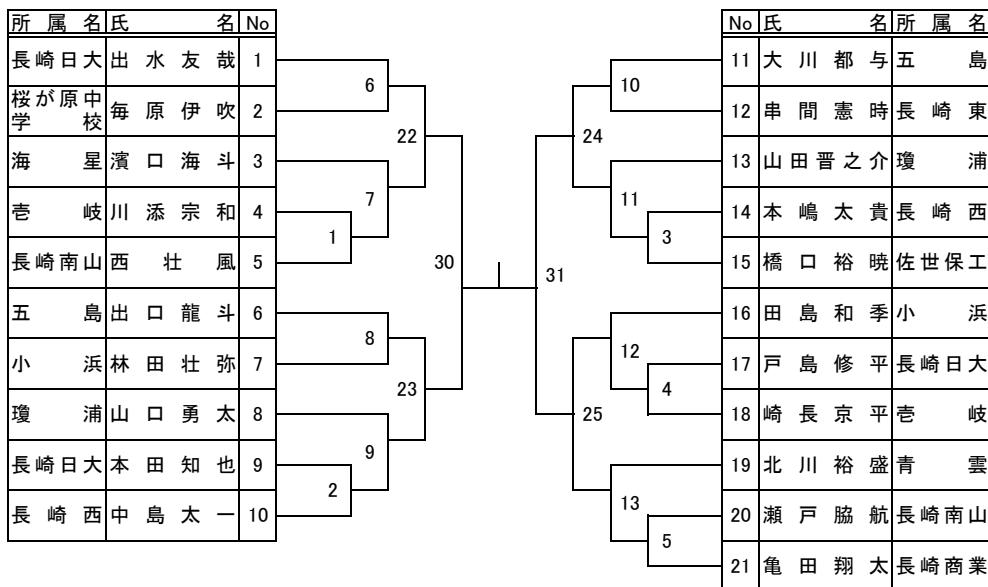

【男子90kg】

所属名	氏名	No
長崎南山	山口 智広	1
五島	川崎 寛明	2
長崎日大	中尾 友紀	3
長崎日大	大石 智也	4
長崎東	美坐 隼人	5
長崎南山	小道 智輝	6
長崎鶴洋	伊藤 大志	7

No	氏名	所属名
8	杉山 拓海	長崎日大
9	川村 久也	五島
10	竹田 鷹	長崎鶴洋
11	宅島 主税	小浜
12	高平 淳貴	長崎東
13	中村 優太	長崎南山
14	西 麟太郎	長崎商業スポーツ専門学校

【女子63kg】

学校名	氏名	No
長崎日大	貝賀 和陽	1

No	氏名	所属名
2	郷原 莉菜	長崎商業
3	松浦 ひかる	長崎明誠

第2試合場

【男子55kg】

所属名	氏名	No
長崎鶴洋	林田 祐太	1
瓊	浦渡 辺厚樹	2
壱岐	中尾 涼聖	3
長崎南山	浦 健斗	4
五島	下村 真洋	5
北陽塾	山下 隼弥	6

【男子73kg】

所属名	氏名	No
長崎南山	川下 寛斗	1
長崎東	平山 雅弥	2
五島	宮本 大樹	3
長崎鶴洋	小山 文男	4
長崎日大	阿比留 隆嘉	5
長崎柔剣又ホーツ専門学校	藤田 奨平	6
瓊	浦南 幸太	7
長崎北陽台	大串 渉	8

【男子60kg】

所属名	氏名	No
西陵	每熊 拳太	1
長崎商業	岩永 修武	2
壱岐	辻元 裕二	3
佐世保工	黒木 真司	4
長崎東	宮脇 一弥	5
長崎日大	渡部 雅也	6
瓊	浦北 村龍虎	7

第3試合場

【男子66kg】

【男子100kg】

【男子100kg超】

【男子81kg】