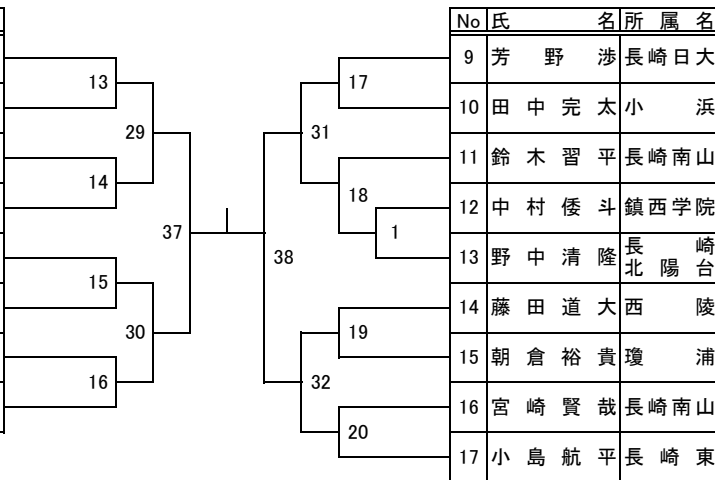

【男子90kg】

所属名	氏名	No
長崎南山	山口 智広	1
五島	川崎 寛明	2
長崎日大	中尾 友紀	3
長崎日大	大石 智也	4
長崎東	美坐 隼人	5
長崎南山	小道 智輝	6
長崎鶴洋	伊藤 大志	7

No	氏名	所属名
8	杉山 拓海	長崎日大
9	川村 久也	五島
10	竹田 鷹	長崎鶴洋
11	宅島 主税	小浜
12	高平 淳貴	長崎東
13	中村 優太	長崎南山
14	西 麟太郎	長崎商業スポーツ専門学校

【女子63kg】

学校名	氏名	No
長崎日大	貝賀 和陽	1

No	氏名	所属名
2	郷原 莉菜	長崎商業
3	松浦 ひかる	長崎明誠

第2試合場

【男子55kg】

所属名	氏名	No
長崎鶴洋	林田 祐太	1
瓊	浦渡 辺厚樹	2
壱岐	中尾 涼聖	3
長崎南山	浦 健斗	4
五島	下村 真洋	5
北陽塾	山下 隼弥	6

【男子73kg】

所属名	氏名	No
長崎南山	川下 寛斗	1
長崎東	平山 雅弥	2
五島	宮本 大樹	3
長崎鶴洋	小山 文男	4
長崎日大	阿比留 隆嘉	5
長崎柔剣又ホーツ専門学校	藤田 奨平	6
瓊	浦南 幸太	7
長崎北陽台	大串 渉	8