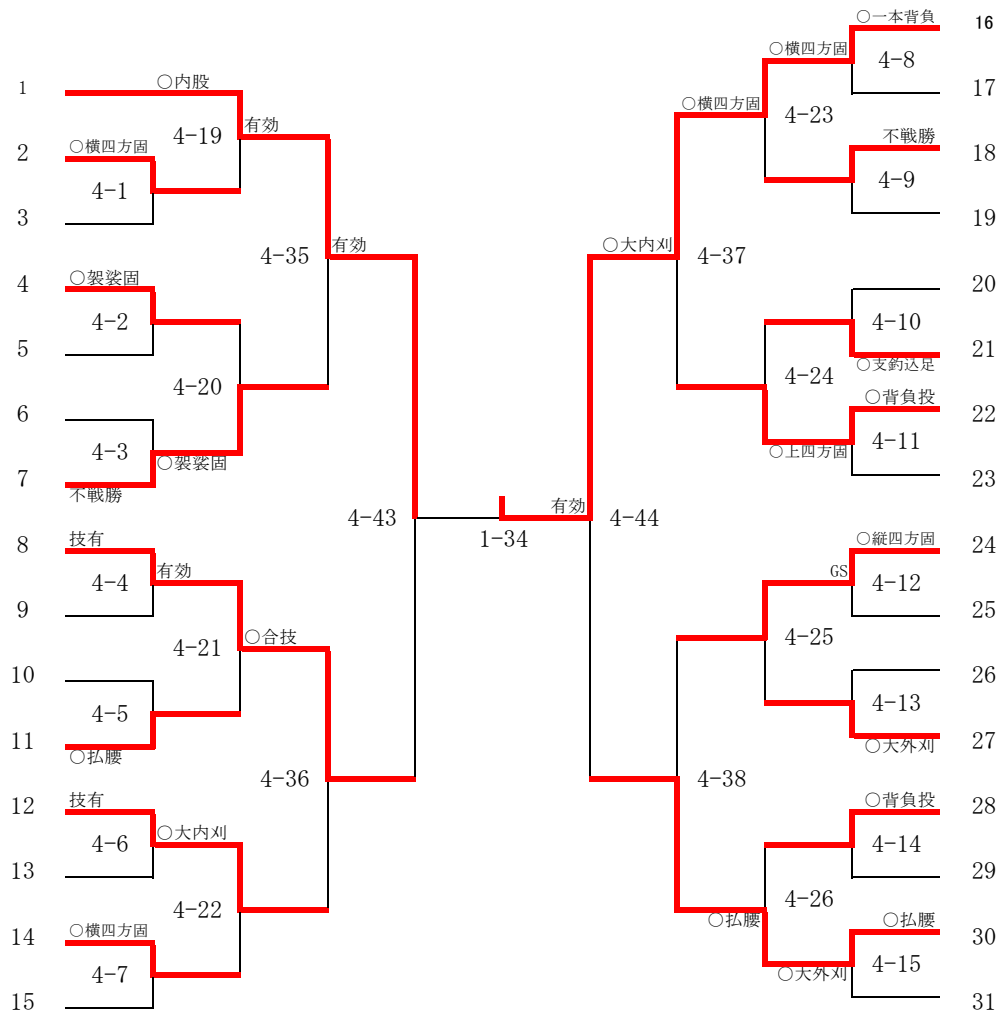

第42回大会

個人試合 女子軽量級

- 齊藤 るみ (秋田県 ・ 秋田明徳館・定)
- 中村 雅 (滋賀県 ・ 綾羽)
- 安西 瑞穂 (千葉県 ・ 館山総合)
- 塩野 梨沙 (東京都B ・ 大江戸)
- 島山 さやか (宮城県 ・ クラーク記念国際)
- 中根 優美香 (山口県 ・ 下松工業)
- 脇岡 琴美 (長崎県 ・ 佐世保中央)
- 遠藤 瑛穂 (福島県 ・ 郡山萌世)
- 船木 彩華 (石川県 ・ 金沢中央)
- 大橋 あゆみ (奈良県 ・ 天理)
- 杉森 美紅 (富山県 ・ 雄峰)
- 鈴木 美香 (宮崎県 ・ 延岡青朋)
- 井上 れいら (大分県 ・ 日田)
- 中桐菜月琴 (岡山県 ・ 岡山後楽館)
- 稲葉 佳菜 (栃木県 ・ 足利工業)

優勝	高橋 姫利子
準優勝	齋藤 るみ
3位	大川 優里奈
3位	遠藤 瑛穂

- 高橋 姫利子 (群馬県 ・ 太田フレックス)
- 船橋 美沙貴 (茨城県 ・ 水戸南)
- 小西 晃代 (福岡県 ・ ひびき)
- 木佐貫 加寿未 (鹿児島県 ・ 開陽)
- 藤澤 真依 (香川県 ・ 高松)
- 三輪 望 (兵庫県 ・ 飾磨工業)
- 佐々木 茜 (岡山県 ・ 鳥城)
- 三浦 愛 (宮城県 ・ 仙台大志)
- 松澤 洸 (滋賀県 ・ 綾羽)
- 城谷 美智子 (広島県 ・ 広島国泰寺)
- 喜古 瑞希 (福島県 ・ 星槎国際)
- 工藤 裕美子 (青森県 ・ 弘前中央)
- 細道 仁美 (石川県 ・ 輪島)
- 夏野 萌子 (大阪府 ・ 春日丘)
- 大川 優里奈 (神奈川県 ・ 厚木清南)
- 中山 真優子 (東京都A ・ 大江戸)