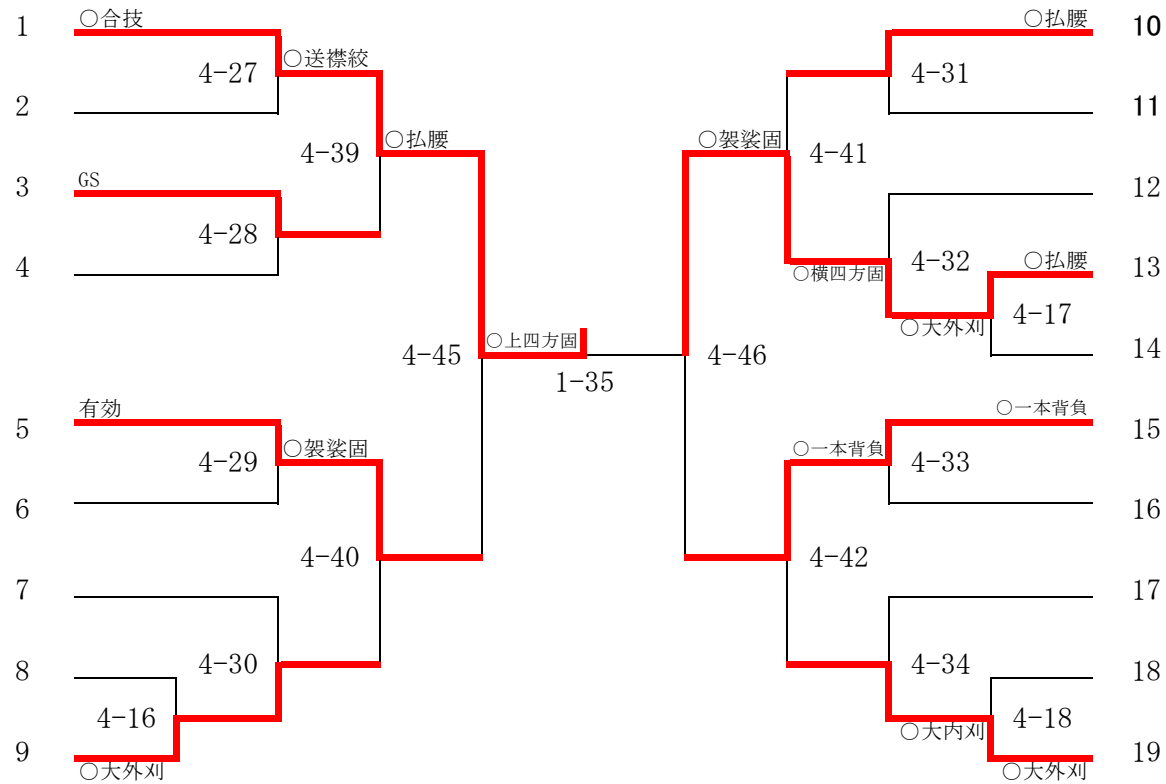

第42回大会

個人試合 女子重量級

優勝	阿世賀 由似
準優勝	大瀧 冴
3位	久保 晴香
3位	中井 麻伊

- 阿世賀 由似
  (福岡県 ・ 朝倉)
- 寺島 久恵
  (茨城県 ・ 鹿島灘)
- 前口 あかね
  (和歌山県 ・ 青陵)
- 岩村 愛麗
  (兵庫県 ・ 湊川)

- 久保 晴香
  (栃木県 ・ 日々輝学園)
- 森 千尋
  (宮崎県 ・ 延岡青朋)
- 落合 日宥子
  (東京都A ・ 神代)
- 堀本 優彩
  (山口県 ・ 防府商業)
- 服部 夢津美
  (神奈川県 ・ 横須賀総合)

- 村野 鮎美
  (千葉県 ・ 千葉商業)
- 樋渡 るみ
  (三重県 ・ 徳風)
- 田中 すみれ
  (東京都B ・ 大江戸)
- 大瀧 冴
  (埼玉県 ・ 大宮中央)
- 小野 友恵
  (秋田県 ・ 秋田明徳館・通)
- 中井 麻伊
  (岐阜県 ・ 大垣商業)
- 滝川 ユリ
  (群馬県 ・ 太田フレックス)
- 米森 冬美
  (新潟県 ・ 荒川)
- 佐藤 さつき
  (青森県 ・ 八戸中央)
- 中村なのは
  (奈良県 ・ 天理)