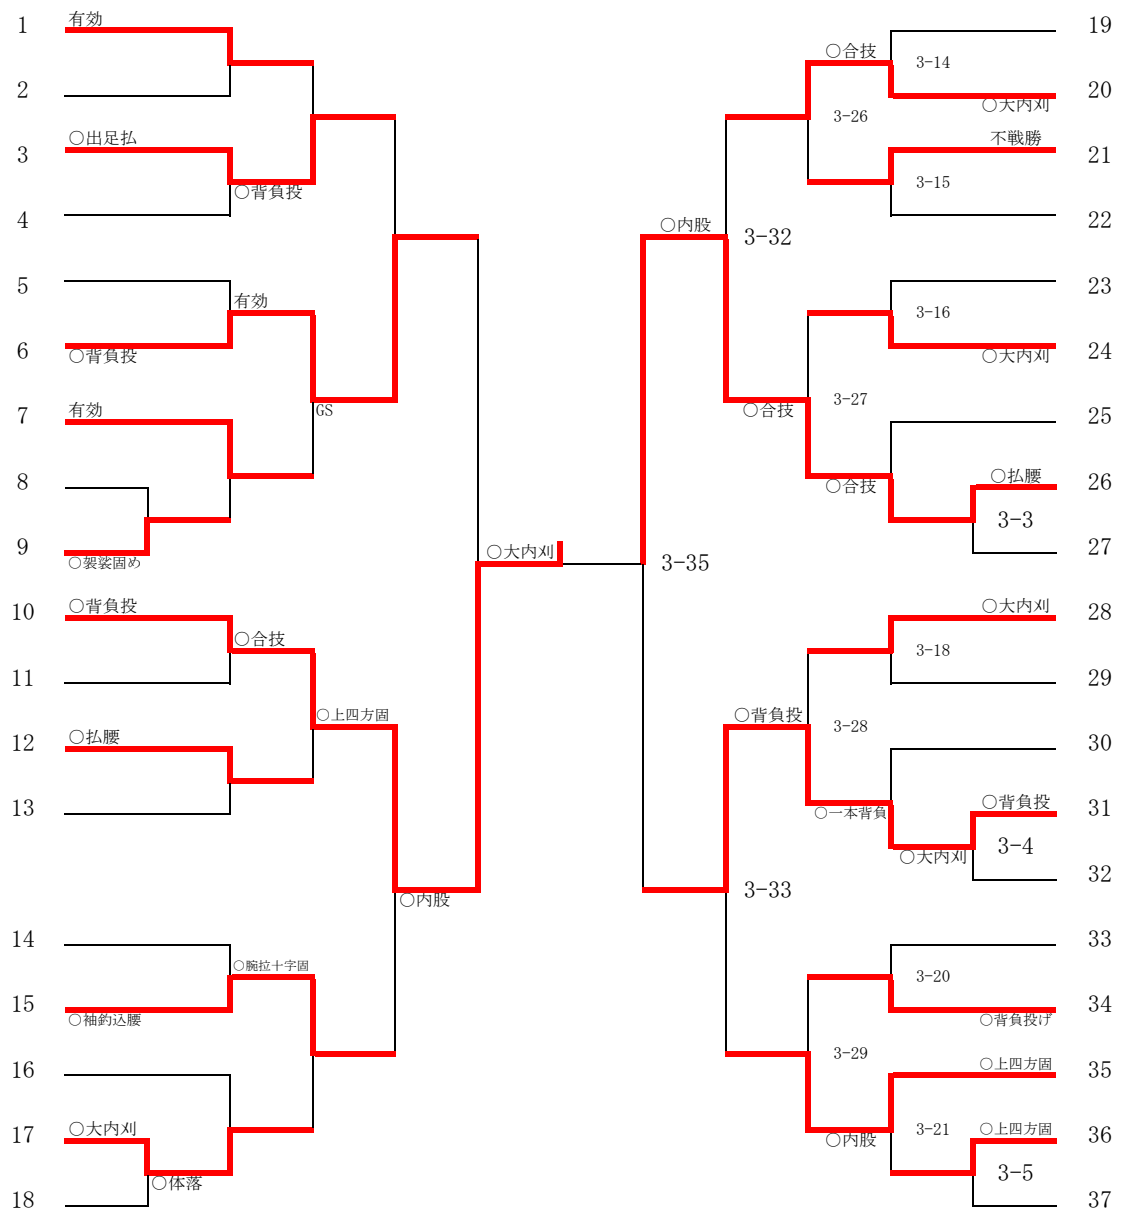

第42回大会

個人試合 男子軽量級

優勝	阿南 純平
準優勝	西岡 礼央
3位	金子 巧
3位	行政 須冨男

- 木田 篤志 (大分県・大分工業)
- 深谷 竜也 (福島県・郡山萌世)
- 佐野 健太 (滋賀県・綾羽)
- 長峰 秀之 (北海道・札幌工業)
- 佐藤 優治 (青森県・黒石)
- 金子 巧 (千葉県・銚子商業)
- 久保 裕史 (福岡県・ひびき)
- 小杉 義晴 (石川県・七尾城北)
- 斉藤 勇樹 (岐阜県・岐阜工業)
- 阿南 純平 (奈良県・天理)
- 坂井 稜 (東京都A・東海大学付属望星)
- 宇瀬 大 (秋田県・秋田明德館)
- 相馬 静也 (静岡県・三島長陵)
- 濱野 力也 (山口県・岩国商業)
- 黒沢 裕哉 (茨城県・日立第一)
- 遠藤 凌 (岡山県・工業)
- 高橋 尚之 (岩手県・杜陵)
- 上床 孝輔 (鹿児島県・開陽)

- 小松 鷹也 (埼玉県・大宮工業)
- 樋谷 真次 (大阪府・長尾谷)
- 代田 輝之 (長野県・飯田工業)
- 大前 実弘 (京都府・鴨沂)
- 大隅 優 (香川県・志度)
- 有賀 潤 (新潟県・明鏡)
- 藤田 涼太 (福井県・丸岡城東)
- 西岡 礼央 (兵庫県・飾磨工業)
- 大甕 辰王 (東京都B・総合工科)
- 加藤 捷真 (三重県・北星)
- 上本 湧起 (広島県・呉工業)
- 木下 匡 (宮崎県・宮崎工業)
- 行政 須冨男 (神奈川県・横浜修悠館)
- 山本 章悟 (愛知県・愛知工業)
- 福島 蓮弥 (群馬県・前橋清陵)
- 藤澤 晃樹 (長崎県・長崎工業)
- 佐藤 豊 (宮城県・仙台工業)
- 柿沼 大貴 (栃木県・学悠館)
- 矢崎 朋幸 (富山県・雄峰)