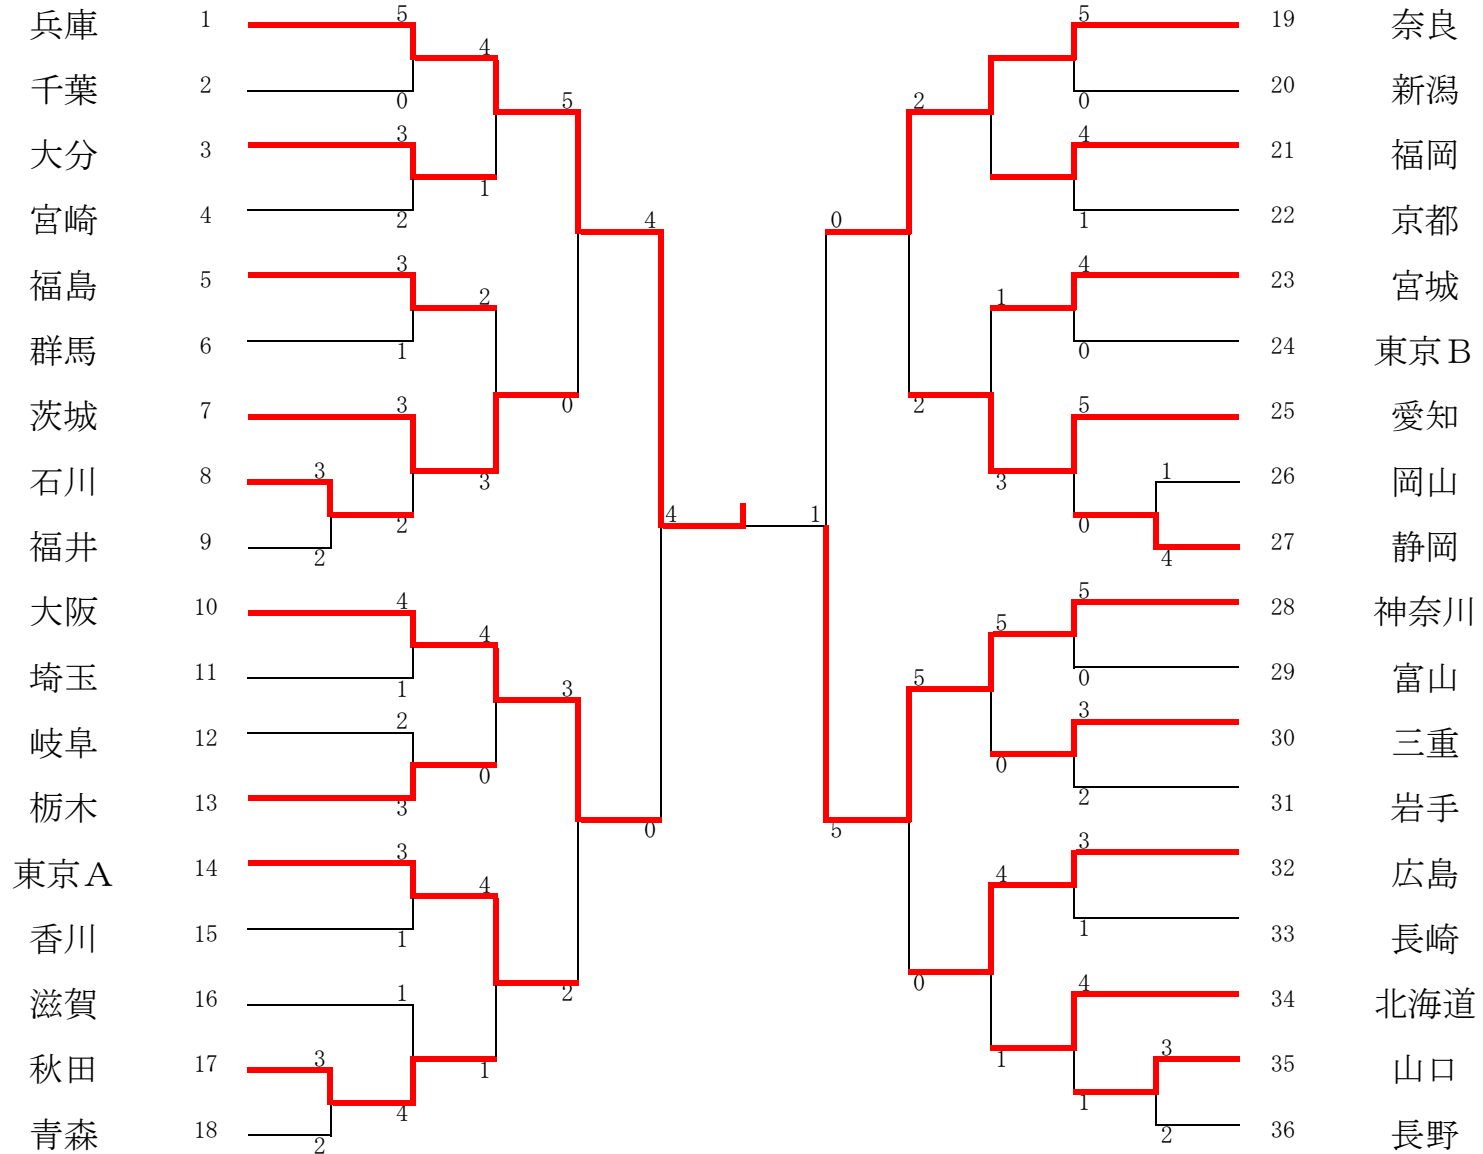

第42回大会

団体試合 男子

優勝	兵庫県
準優勝	神奈川県
3位	大阪府
3位	奈良県

第42回大会

団体試合 女子

優勝	兵庫県
準優勝	東京都
3位	奈良県
3位	千葉県

# 第42回大会