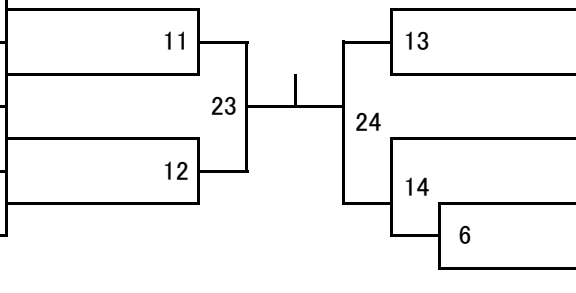

No	氏名	所属名
5	深 松 美 月	大 浜 少 年 柔 道 部
6	平 田 純 菜	国 見 少 年 柔 道 クラ
7	下 釜 萌 弥	吉 岡 道 場
8	竹 山 尚 子	平 山 道 場
9	前 田 瑛 音	東 長 崎 柔 心 館

【小学6年生女子-45kg級】

所属名	氏名	No
平戸少年柔道クラブ	大 島 彩 海	1
西海柔道クラブ	沖 田 志 帆	2
心 錬 館	橋 本 風 花	3