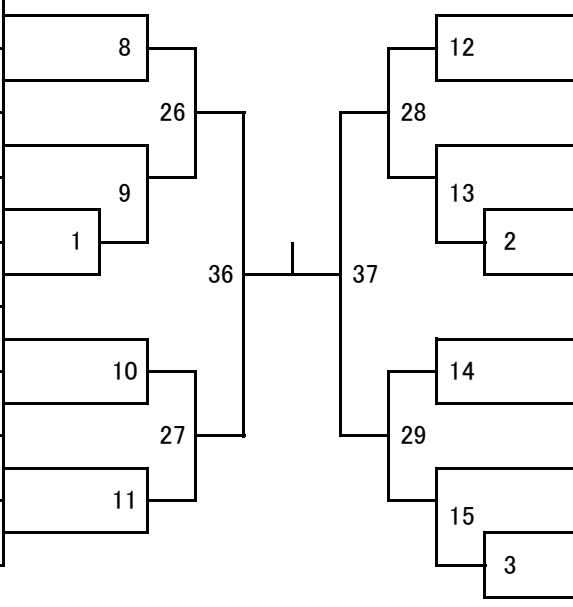

第1試合場

【小学5年生男子-45kg級】

No2

【小学5年生男子45kg超級】

第2試合場

【女子選手権-57kg級】

所属名	氏名	No
長崎商業高	松本 葉菜	1
壱岐高校	江口 春菜	2
奈留中学校	中村 紫苑	3
波佐見高校	岳野 称子	4
琴海柔道クラブ	楠本 亜美	5
光仁会病院	末永 眞子	6
長崎明誠高	加賀谷 花野	7
長崎柔剣入木門学専小水長青少年柔道部	井上 素美	8
	中島 望美	9