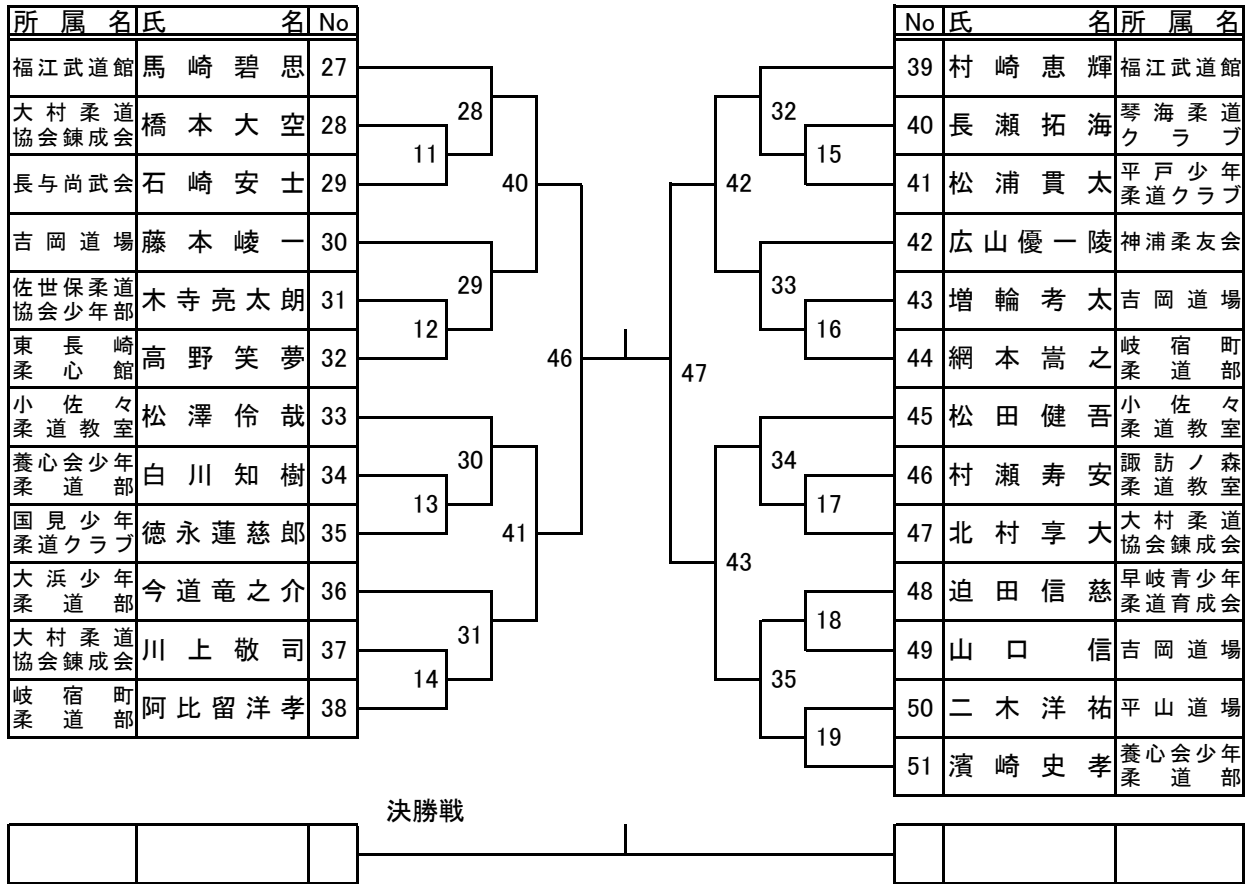

第1試合場

【小学5年生男子-45kg級】

No2