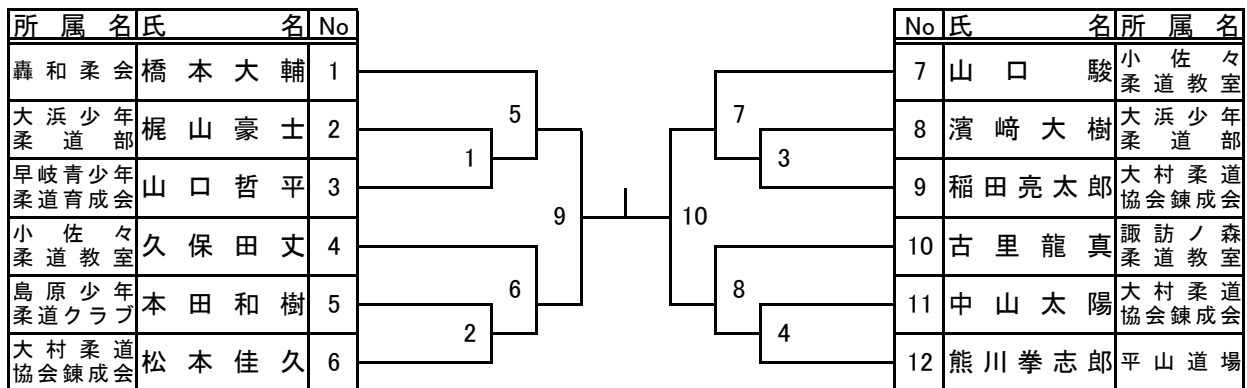

【小学5年生男子45kg超級】