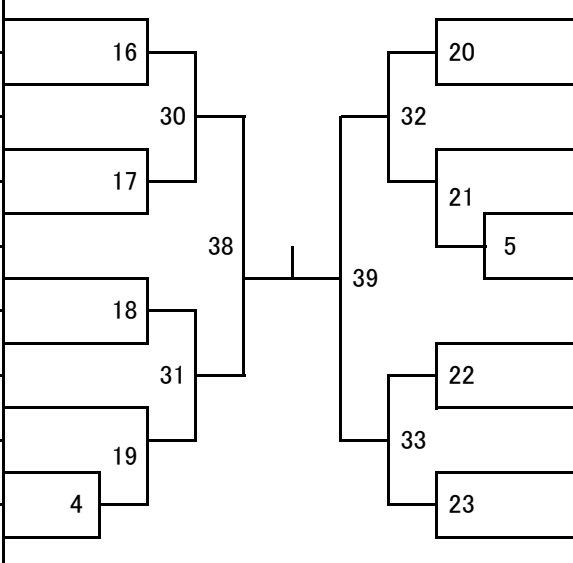

No	氏名	所属名
10	郷原 莉菜	長崎商業高
11	渡邊 千尋	東長崎中
12	早瀬 朋美	西彼農業高
13	篠原 優香	吉岡道場
14	福添 そのか	長崎明誠高
15	樋口 祐美	長崎柔剣入木門学専小水長青少年柔道部
16	田中 穂乃香	西彼農業高
17	大串 悠	長崎北陽台高
18	久保 麻衣香	西浦上中

【女子選手権-70kg級】

No	氏名	所属名	1	2	3	4	勝敗	順
1	北村 琴子	長崎商業高	/					
2	鹿 摩 愛	長崎女子高						
3	石本美咲希	琴海柔道クラブ		24	35			
4	石原 結香	諫早農業高		34	25	7