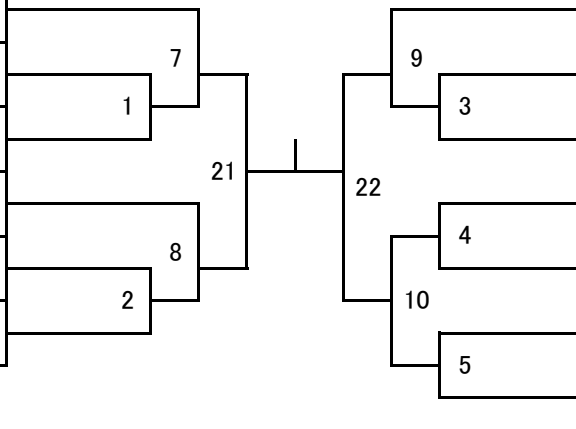

第1試合場

【小学5年生女子-40kg級】

所属名	氏名	No
岐阜宿町部	真弓唯伊	1
吉岡道場	東 瑠 佳	2
長与尚武会	下 條 真 琴	3
武 德 館	片 山 七 星	4
岐阜宿町部	清 川 眞 伎	5
西海柔道クラブ	麻 生 と き わ	6

No	氏名	所属名
7	田 村 千 代	武 德 館
8	山 口 芽 瑠	西 海 柔 道 クラ
9	白 濱 蛍	平 戸 少 年 柔 道 クラ
10	真 弓 唯 麻	岐 宿 町 部
11	宮 尾 友 里 花	吉 岡 道 場
12	村 上 瑠 帆	轟 和 柔 会
13	船 橋 美 優	神 浦 柔 友 会