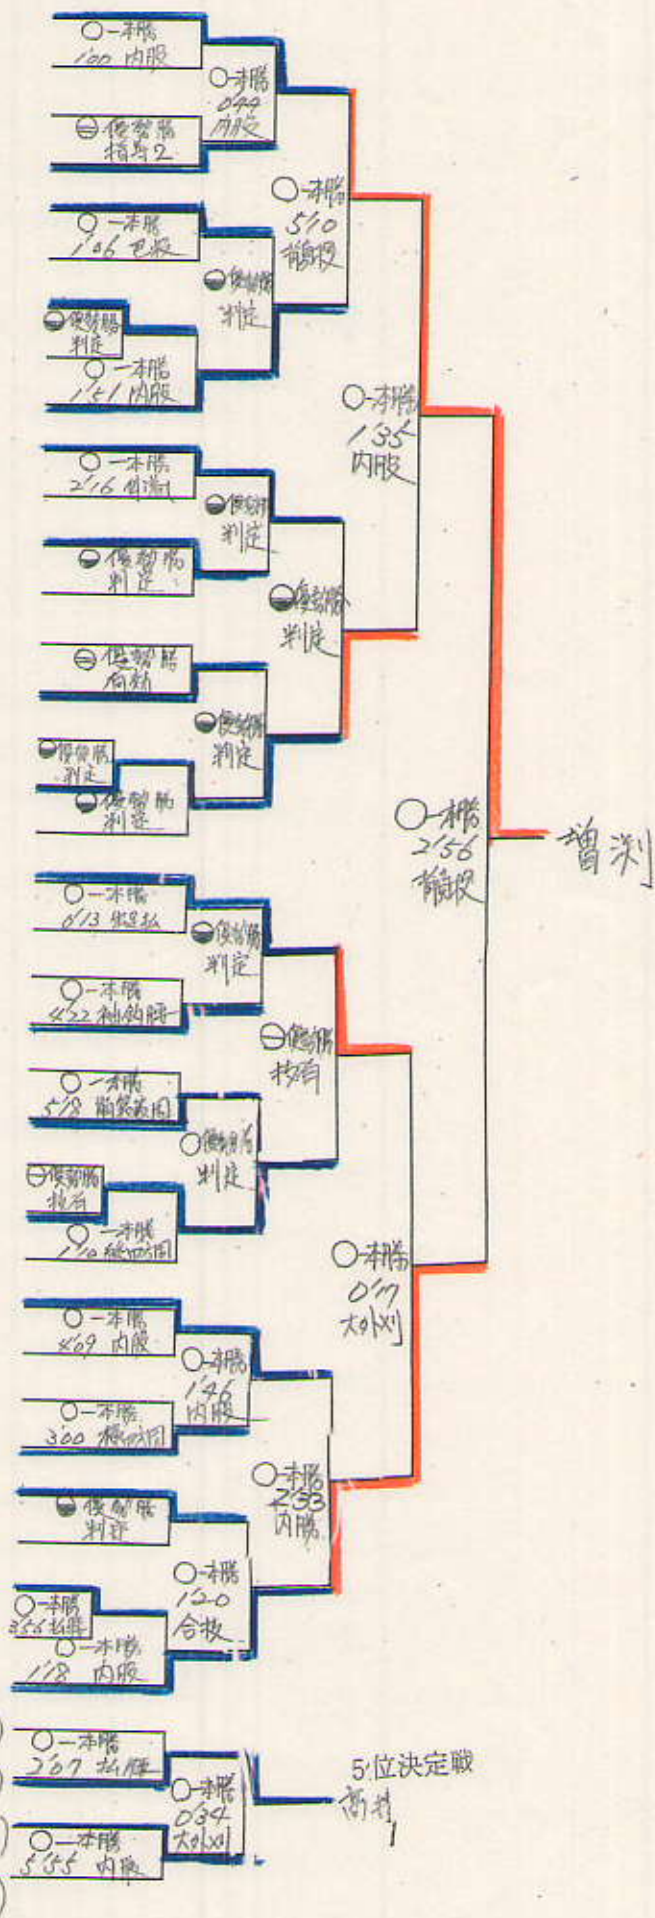

第53回 九州柔道選手権大会(男子)

増	測	樹	旭化成(株)
尾	本	裕也	九州電力(株)
松	尾	俊介	熊本県警察
中	村	大悟	福岡大学
田	中	貴大	旭化成(株)
植	崎	誠	佐賀県警察
増	子	雄太	鹿屋体育大学
伊	禮	俊	沖縄刑務所
江	藤	大暁	福岡県警察
増	田	大貴	福岡県警察
崎	村	徳樹	戸高鉱業社
小	野	達也	鹿児島刑務所
太	田	寛斉	ダイカン
徳	廣	龍児	佐賀県警察
楠	本	一人	東長崎中学校教員
松	村	敬光	熊本県警察
森		俊介	九州電力(株)
大	鋸	新	旭化成(株)
後	小路	裕朗	福岡県警察
江	藤	大介	大分大学
東	川	将太	沖縄県警察
塘	内	将彦	旭化成(株)
上	戸	友和	佐賀県警察
野	下	孝志	長崎県警察
肥	本	博光	熊本県警察
中	原	史貴	鹿児島県警察
木	村	純	旭化成(株)
高	井	洋平	旭化成(株)
堂	前	賢吾	鹿児島県警察
川	野	達也	九州電力(株)
内	柴	正人	九州看護福祉大学
陣	内	尚士	佐賀県警察
梅	野	武文	長崎刑務所
中	山	博登	大分県警察
伊	数	吉高	糸満市役所
七	戸	龍	福岡大学

江藤(福岡)
高井(宮崎)
中原(鹿児島)
増田(福岡)

第21回 九州女子柔道選手権大会組合せ

石本智子	福岡大学
黒木知世	宮崎商業高校
森崎由理江	鹿屋体育大学
平島祐美	別府大学
渋谷貴美子	至誠会病院
笹原夏奈	十全会回生病院
砂川明日加	琉球大学
森 まりや	鎮西高校
松延祐里	長崎明誠高校
梅木真美	阿蘇中央高校
坂井友美	小城高校
杉野美穂	別府大学
新垣さつき	沖縄尚学附属中学
池崎春華	帝京大学
相原千郷	県立希望ヶ丘高校
谷川有美	宮崎商業高校
稲森奈見	鹿児島南高校