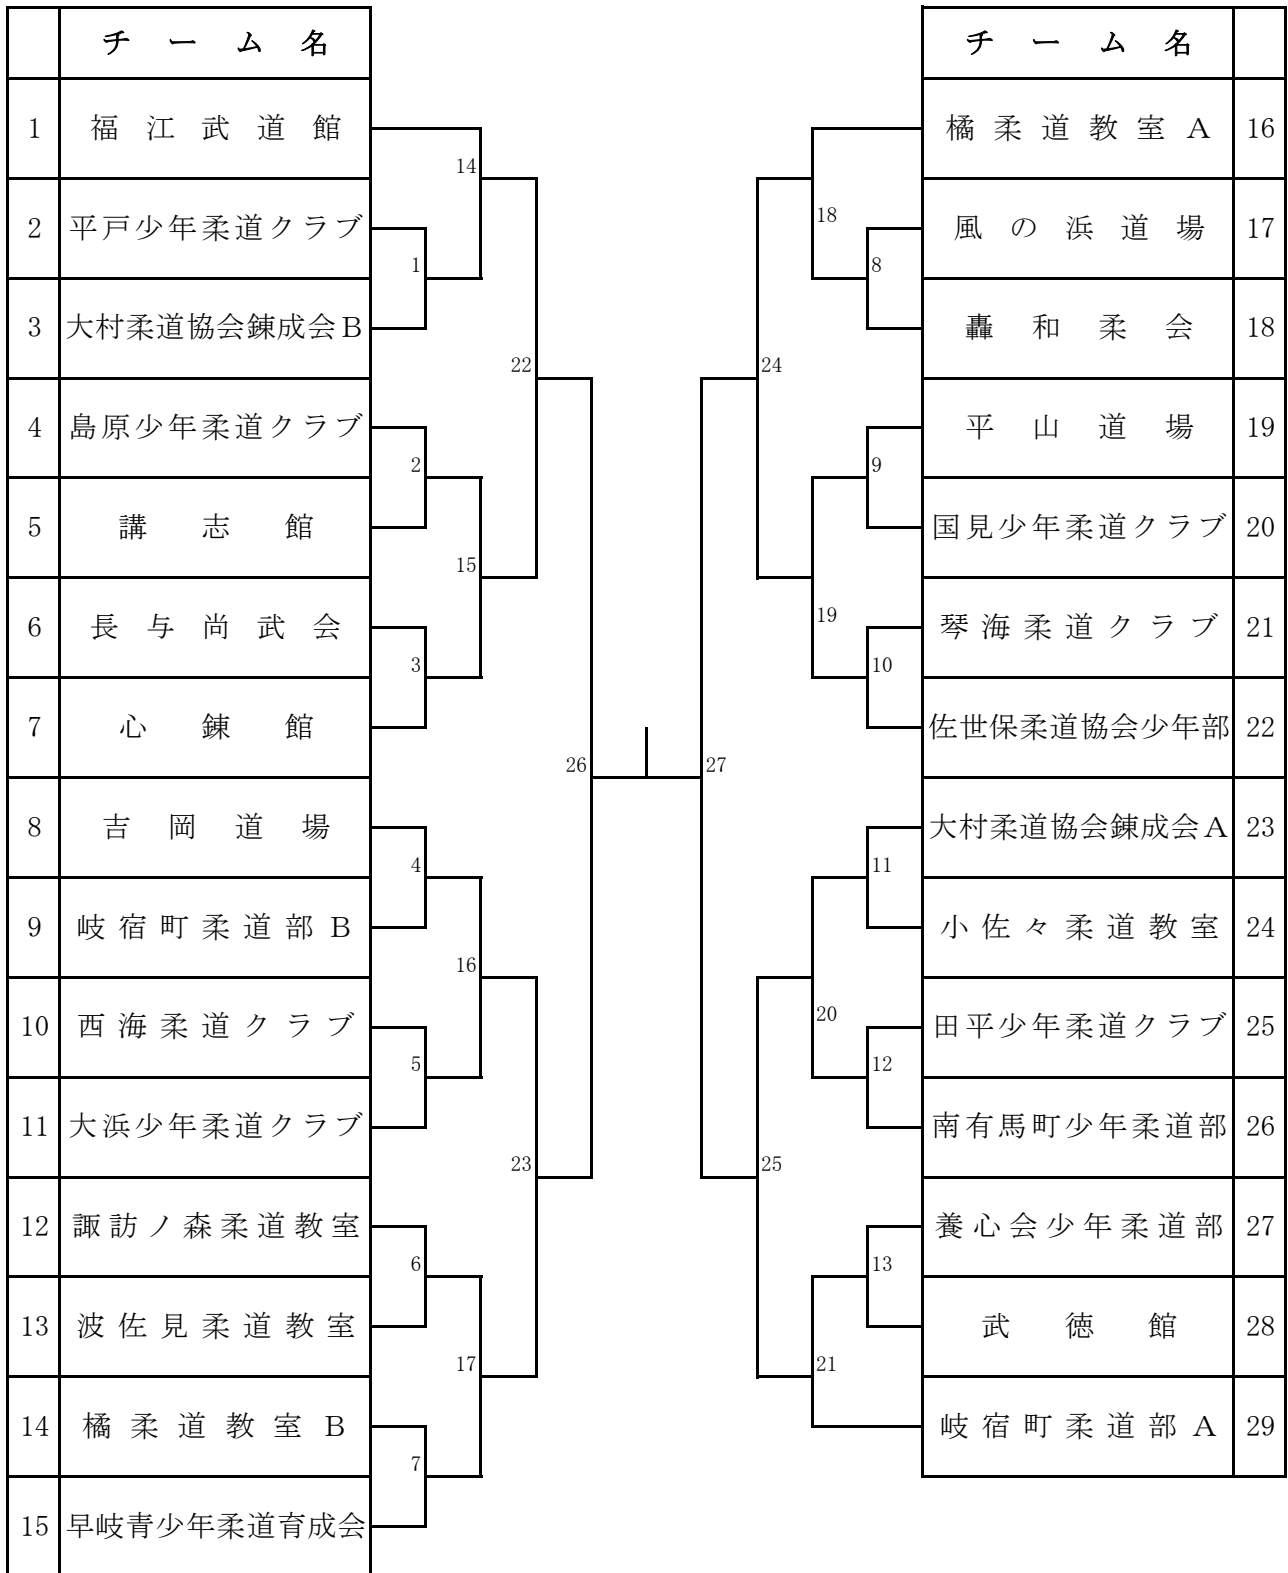

NCC大会 小学生組み合わせ

NCC大会 中学生組み合わせ

	チー ム 名				チー ム 名		
1	橘 柔 道 教 室			16	五 島 鍛 心 会 A	16	
2	世 知 原 柔 道 ク ラ ブ			1	8	西 浦 上 中 学 校	17
3	川 棚 中 学 校			24	20	南 有 馬 中 学 校	18
4	風 の 浜 道 場			2	9	佐 世 保 柔 道 協 会 少 年 部	19
5	吾 妻 少 年 柔 道 ク ラ ブ			17	26	平 戸 中 学 校	20
6	吉 岡 道 場			3	21	喜 々 津 中 学 校	21
7	琴 海 柔 道 ク ラ ブ			28	11	岩 屋 中 学 校	22
8	諏 訪 ノ 森 柔 道 教 室			4	30	大 村 錬 成 会	23
9	島 原 ク ラ ブ			18	29	諫 早 中 学 校	24
10	東 長 崎 中 学 校			5	22	橘 中 学 校	25
11	武 徳 館			25	13	波 佐 見 中 学 校	26
12	講 志 館			6	27	岐 宿 町 柔 道 部	27
13	愛 野 中 学 校			19	14	三 重 中 学 校	28
14	五 島 鍛 心 会 B			7	23	高 来 中 学 校	29
15	玖 島 ク ラ ブ			15	15	国 見 中 学 校	30
				養 心 会 少 年 柔 道 部	31		