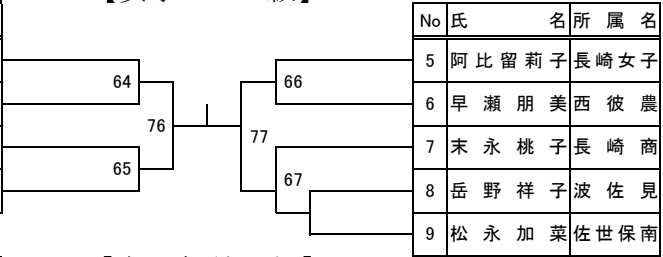

第1試合場

【女子-63k級】

所 属 名 氏	名	No
長 崎 商	北 村 琴 子	1
西 彼 農	田 中 穂 乃 香	2
佐 世 保 南	吉 田 百 夏	3
長 崎 明 誠	馬 場 千 晴	4
大 村	柄 本 和 実	5

No	氏 名	所 属 名
6	郷 原 莉 菜	長 崎 商
7	谷 口 優 美	西 彼 農
8	尾 崎 恵 里 奈	長 崎 女 子
9	石 原 結 香	諫 早 農
10	大 串 悠	長 崎 北 陽 台

第1試合場

【女子-57k級】

所 属 名 氏	名	No
長 崎 明 誠	安 達 愛	1
西 陵	田 崎 詩 織	2
諫 早 農	福 田 な な	3
猶 興 館	種 岡 有 紀 子	4

No	氏 名	所 属 名
5	阿 比 留 莉 子	長 崎 女 子
6	早 瀬 朋 美	西 彼 農
7	末 永 桃 子	長 崎 商
8	岳 野 祥 子	波 佐 見
9	松 永 加 菜	佐 世 保 南

第1試合場

【女子無差別級】