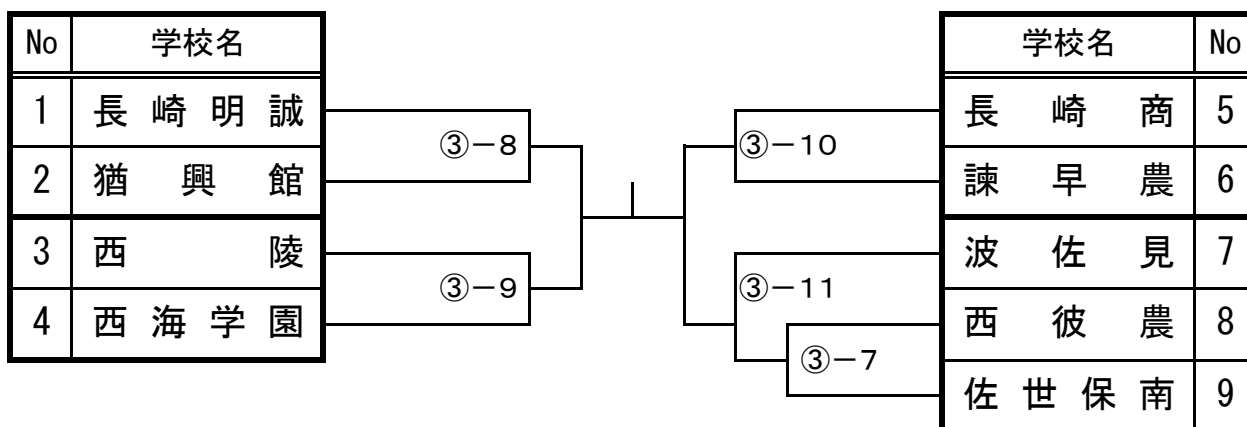

平成22年度（第48回）長崎県高等学校柔道選手権大会並びに
第33回 全国高等学校柔道選手権長崎県大会

平成23年1月15,16日
県立武道館（佐世保市）

【男子団体戦】

※ ①-1は1試合場の1試合目

【女子団体戦】

第1試合場

【男子-60kg級 No1】

第1試合場