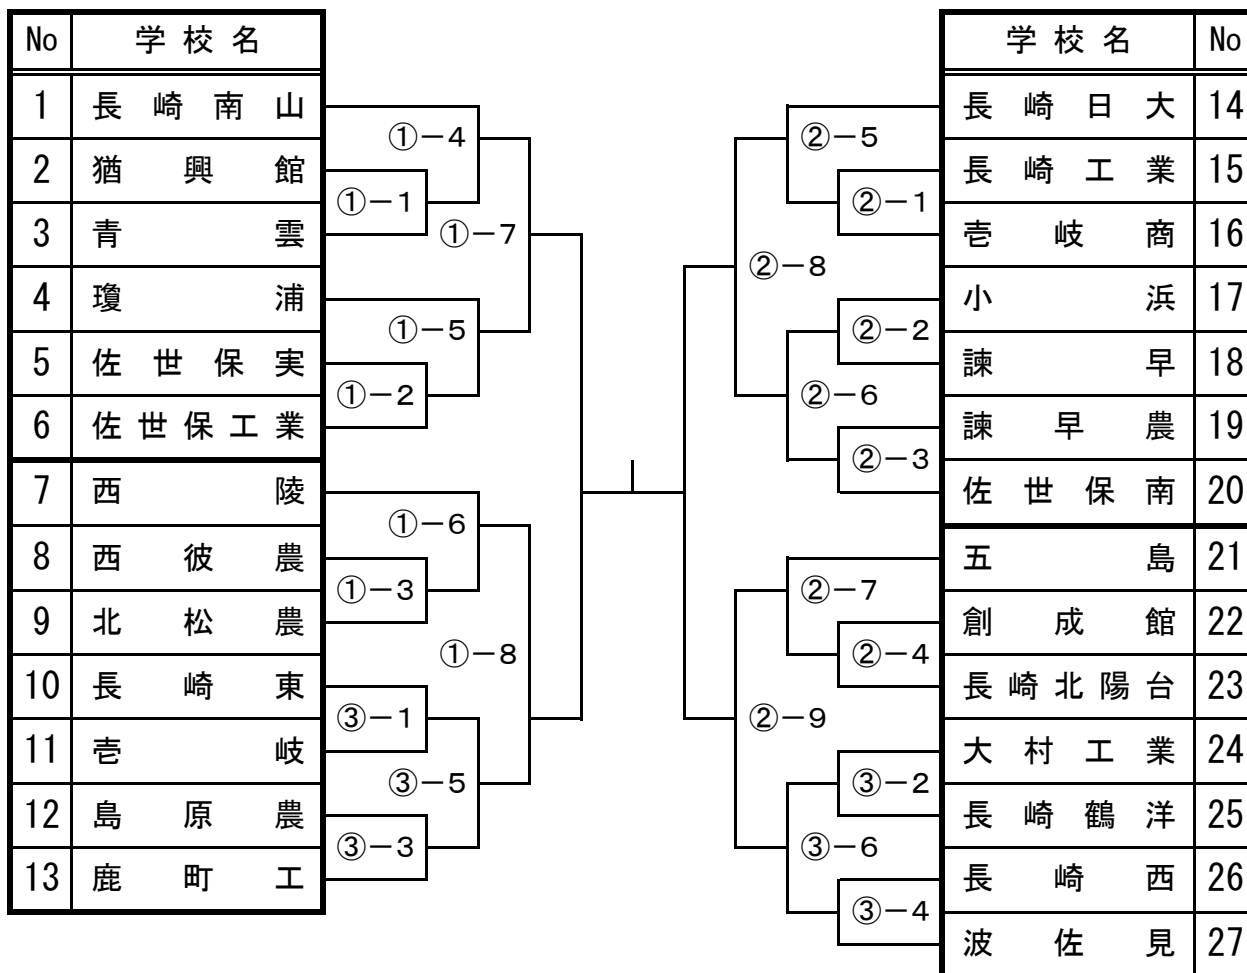

平成22年度（第48回）長崎県高等学校柔道選手権大会並びに
第33回 全国高等学校柔道選手権長崎県大会

平成23年1月15,16日
県立武道館（佐世保市）

【男子団体戦】

※ ①-1は1試合場の1試合目

【女子団体戦】

第1試合場

【男子-60kg級 No1】

第1試合場