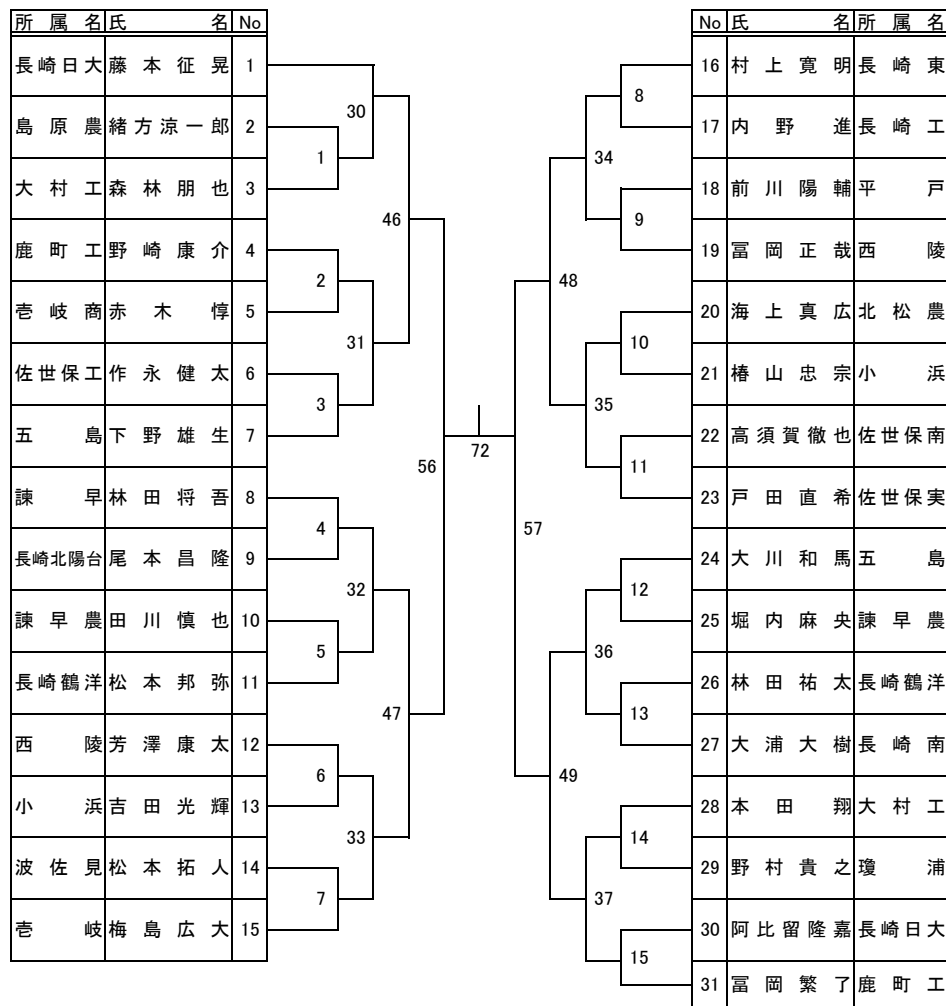

平成22年度（第48回）長崎県高等学校柔道選手権大会並びに
第33回 全国高等学校柔道選手権長崎県大会

平成23年1月15,16日
県立武道館（佐世保市）

【男子団体戦】

※ ①-1は1試合場の1試合目

【女子団体戦】

第1試合場

【男子-60kg級 No1】

第1試合場