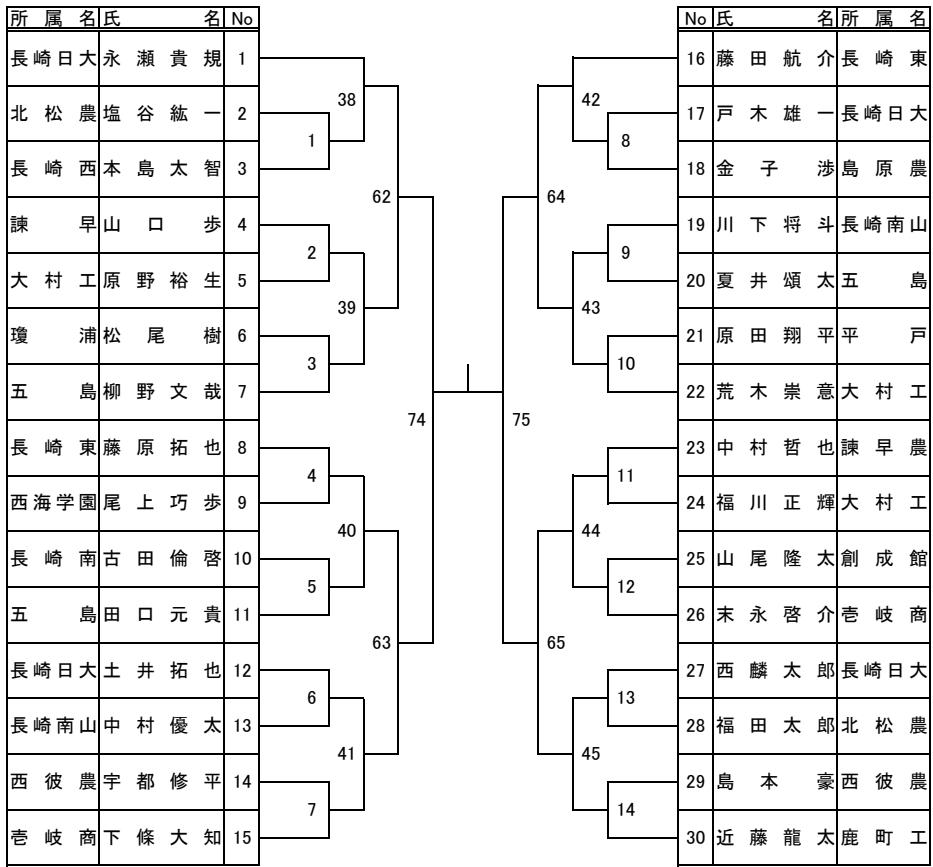

平成22年度（第48回）長崎県高等学校柔道選手権大会並びに
第33回 全国高等学校柔道選手権長崎県大会

平成23年1月15,16日
県立武道館（佐世保市）

【男子団体戦】

※ ①-1は1試合場の1試合目

【女子団体戦】

第1試合場

【男子-60kg級 No1】

第1試合場

【男子-60kg級 No2】

決勝戦

第3試合場

【男子-81kg級】

第3試合場

【男子-90kg級】

第3試合場

【男子無差別級】