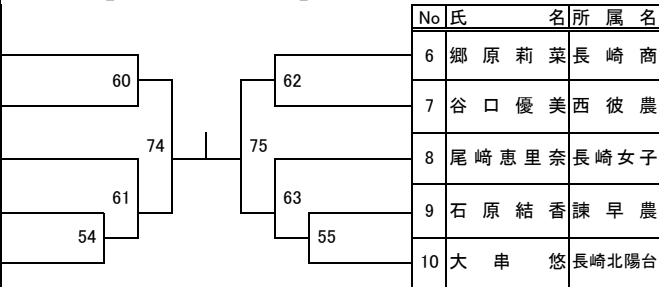

第1試合場

【女子-63k級】

所 属 名 氏	名	No
長 崎 商	北 村 琴 子	1
西 彼 農	田 中 穂 乃 香	2
佐 世 保 南	吉 田 百 夏	3
長 崎 明 誠	馬 場 千 晴	4
大 村	柄 本 和 実	5

No	氏 名	所 属 名
6	郷 原 莉 菜	長 崎 商
7	谷 口 優 美	西 彼 農
8	尾 崎 恵 里 奈	長 崎 女 子
9	石 原 結 香	諫 早 農
10	大 串 悠	長 崎 北 陽 台