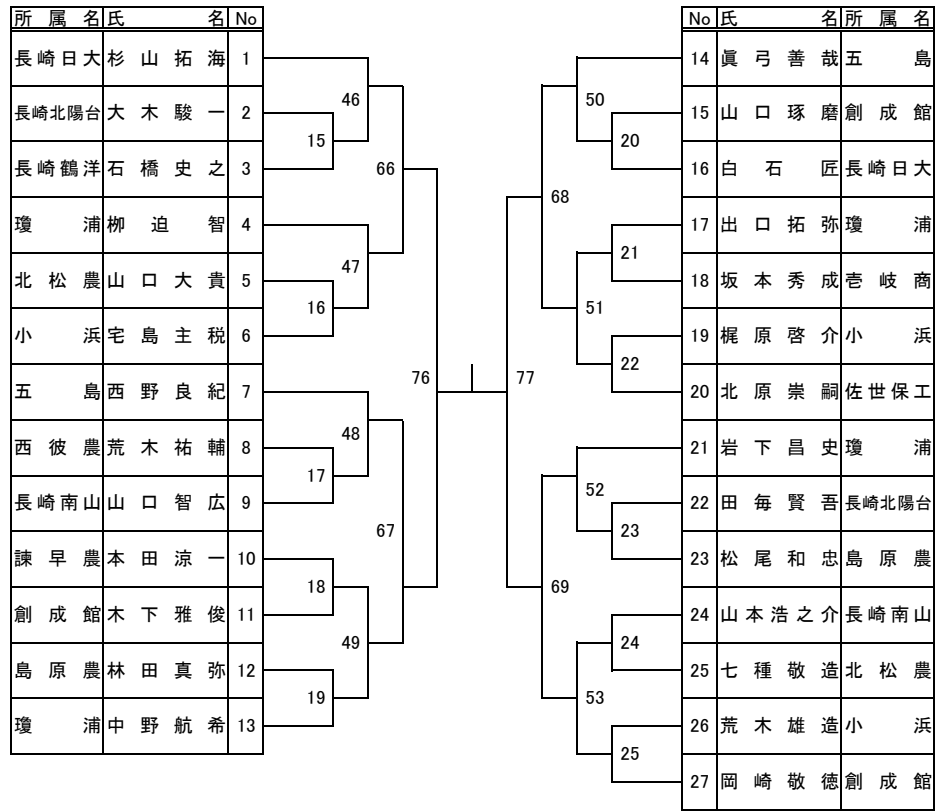

平成22年度（第48回）長崎県高等学校柔道選手権大会並びに
第33回 全国高等学校柔道選手権長崎県大会

平成23年1月15,16日
県立武道館（佐世保市）

【男子団体戦】

※ ①-1は1試合場の1試合目

【女子団体戦】

第1試合場

【男子-60kg級 No1】

第1試合場

【男子-60kg級 No2】

決勝戦

第3試合場

【男子-81kg級】

第3試合場

【男子-90kg級】

第3試合場

【男子無差別級】