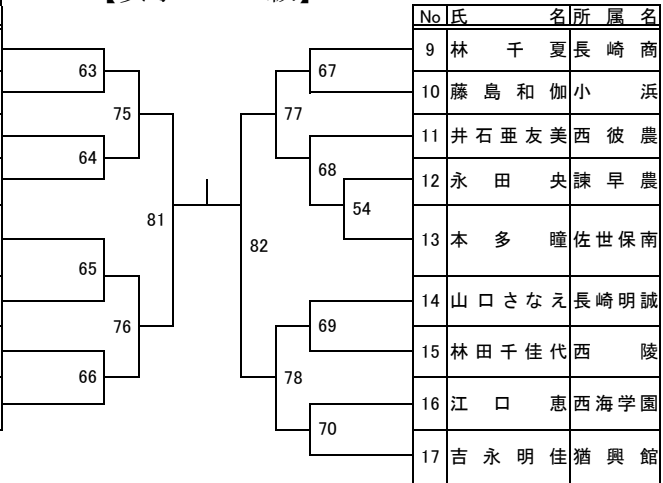

第1試合場

【女子-57k級】

所 属 名 氏	名	No
長 崎 明 誠	安 達 愛	1
西 陵	田 崎 詩 織	2
諫 早 農	福 田 な な	3
猶 興 館	種 岡 有 紀 子	4

No	氏 名	所 属 名
5	阿 比 留 莉 子	長 崎 女 子
6	早 瀬 朋 美	西 彼 農
7	末 永 桃 子	長 崎 商
8	岳 野 祥 子	波 佐 見
9	松 永 加 菜	佐 世 保 南

第1試合場

【女子無差別級】

所 属 名 氏	名	No
長 崎 明 誠	泉 田 凜	1
鎮 西 学 院	田 中 貴 子	2
長 崎 女 子	遠 山 彩 乃	3
波 佐 見	黒 崎 友 理 佳	4

No	氏 名	所 属 名
5	田 中 里 沙	長 崎 女 子
6	山 口 紗 季	波 佐 見
7	大 石 美 沙 希	長 崎 明 誠
8	山 田 祐 依	創 成 館

第2試合場

【女子-52k級】

所 属 名 氏	名	No
長 崎 明 誠	源 城 な つ き	1
佐 世 保 南	吉 田 奈 央	2
長 崎 日 大	寺 下 弥 萌 子	3
西 陵	古 賀 千 優	4
佐 世 保 西	深 見 利 佐 子	5
沓 岐	江 口 春 菜	6
長 崎 商	小 佐 々 真 優	7
西 海 学 園	松 尾 智 耶 子	8

No	氏 名	所 属 名
9	林 千 夏	長 崎 商
10	藤 島 和 伽	小 浜
11	井 石 亜 友 美	西 彼 農
12	永 田 央	諫 早 農
13	本 多 瞳	佐 世 保 南
14	山 口 さ な え	長 崎 明 誠
15	林 田 千 佳 代	西 陵
16	江 口 恵	西 海 学 園
17	吉 永 明 佳	猶 興 館

第2試合場

【女子-70k級】

学 校 名 氏	名	No
西 陵	上 野 梨 央	1