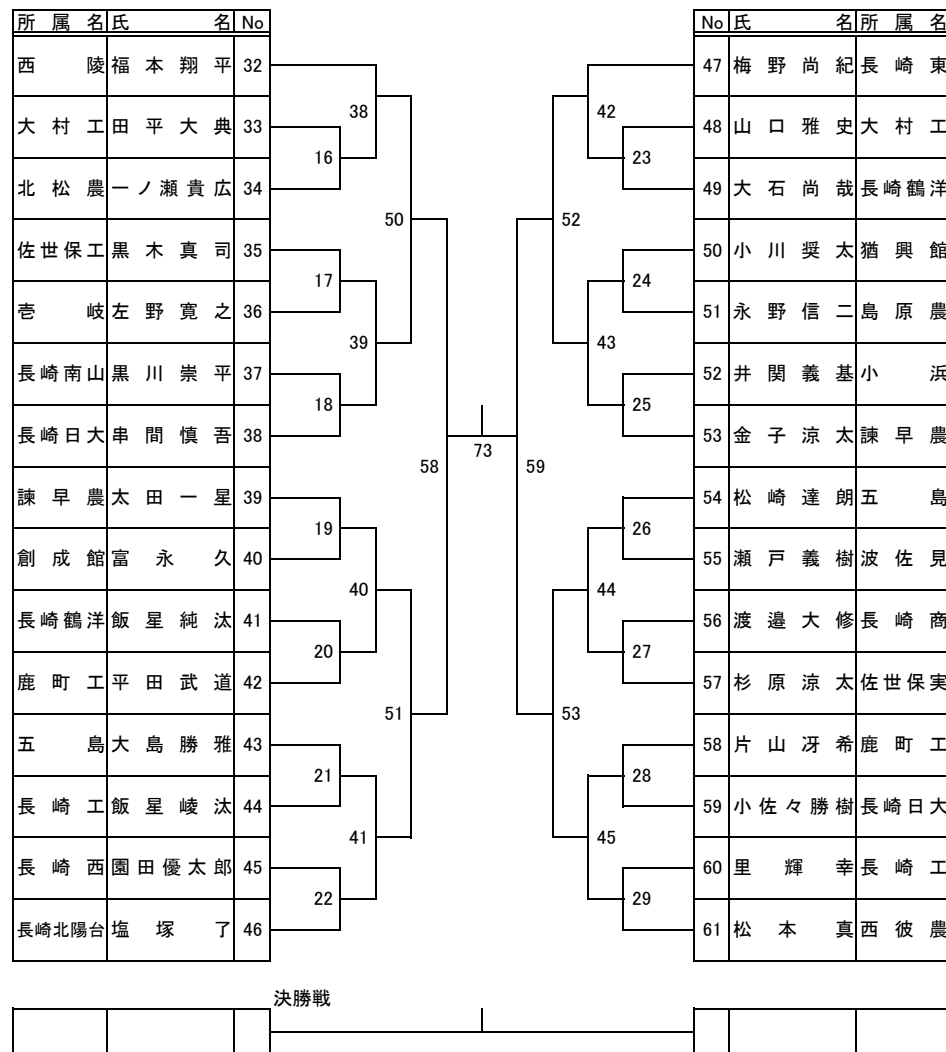

第1試合場

【男子-60kg級 No2】