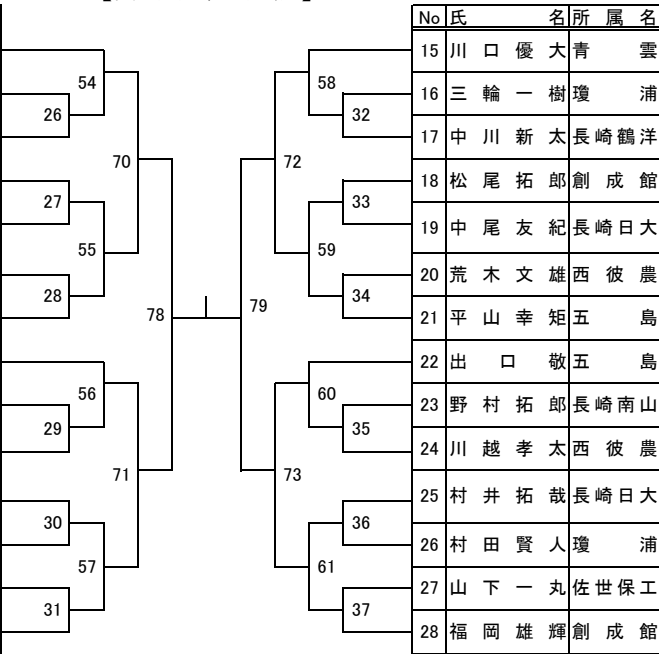

第3試合場

【男子無差別級】

所 属 名 氏	名	No
長 崎 東	宮 本 康 平	1
長 崎 南 山	春 尾 竜 吾	2
長 崎 鶴 洋	上 戸 洋 和	3
長 崎 日 大	貝 賀 祐 晟	4
創 成 館	田 中 潤 一 郎	5
島 原 農	石 山 勇 輔	6
佐 世 保 実	福 本 達 樹	7
瓊 浦	飯 星 宏 大	8
北 松 農	藤 田 和 希	9
大 村 工	福 添 将 大	10
五 島	山 口 拓 也	11
沓 岐 商	武 村 翔 太	12
西 彼 農	大 野 瑠	13
長 崎 日 大	渡 邊 匡 平	14

No	氏 名	所 属 名
15	川 口 優 大	青 雲
16	三 輪 一 樹 瓊	浦
17	中 川 新 太	長 崎 鶴 洋
18	松 尾 拓 郎	創 成 館
19	中 尾 友 紀	長 崎 日 大
20	荒 木 文 雄	西 彼 農
21	平 山 幸 矩	五 島
22	出 口 敬	五 島
23	野 村 拓 郎	長 崎 南 山
24	川 越 孝 太	西 彼 農
25	村 井 拓 哉	長 崎 日 大
26	村 田 賢 人	瓊 浦
27	山 下 一 丸	佐 世 保 工
28	福 岡 雄 輝	創 成 館