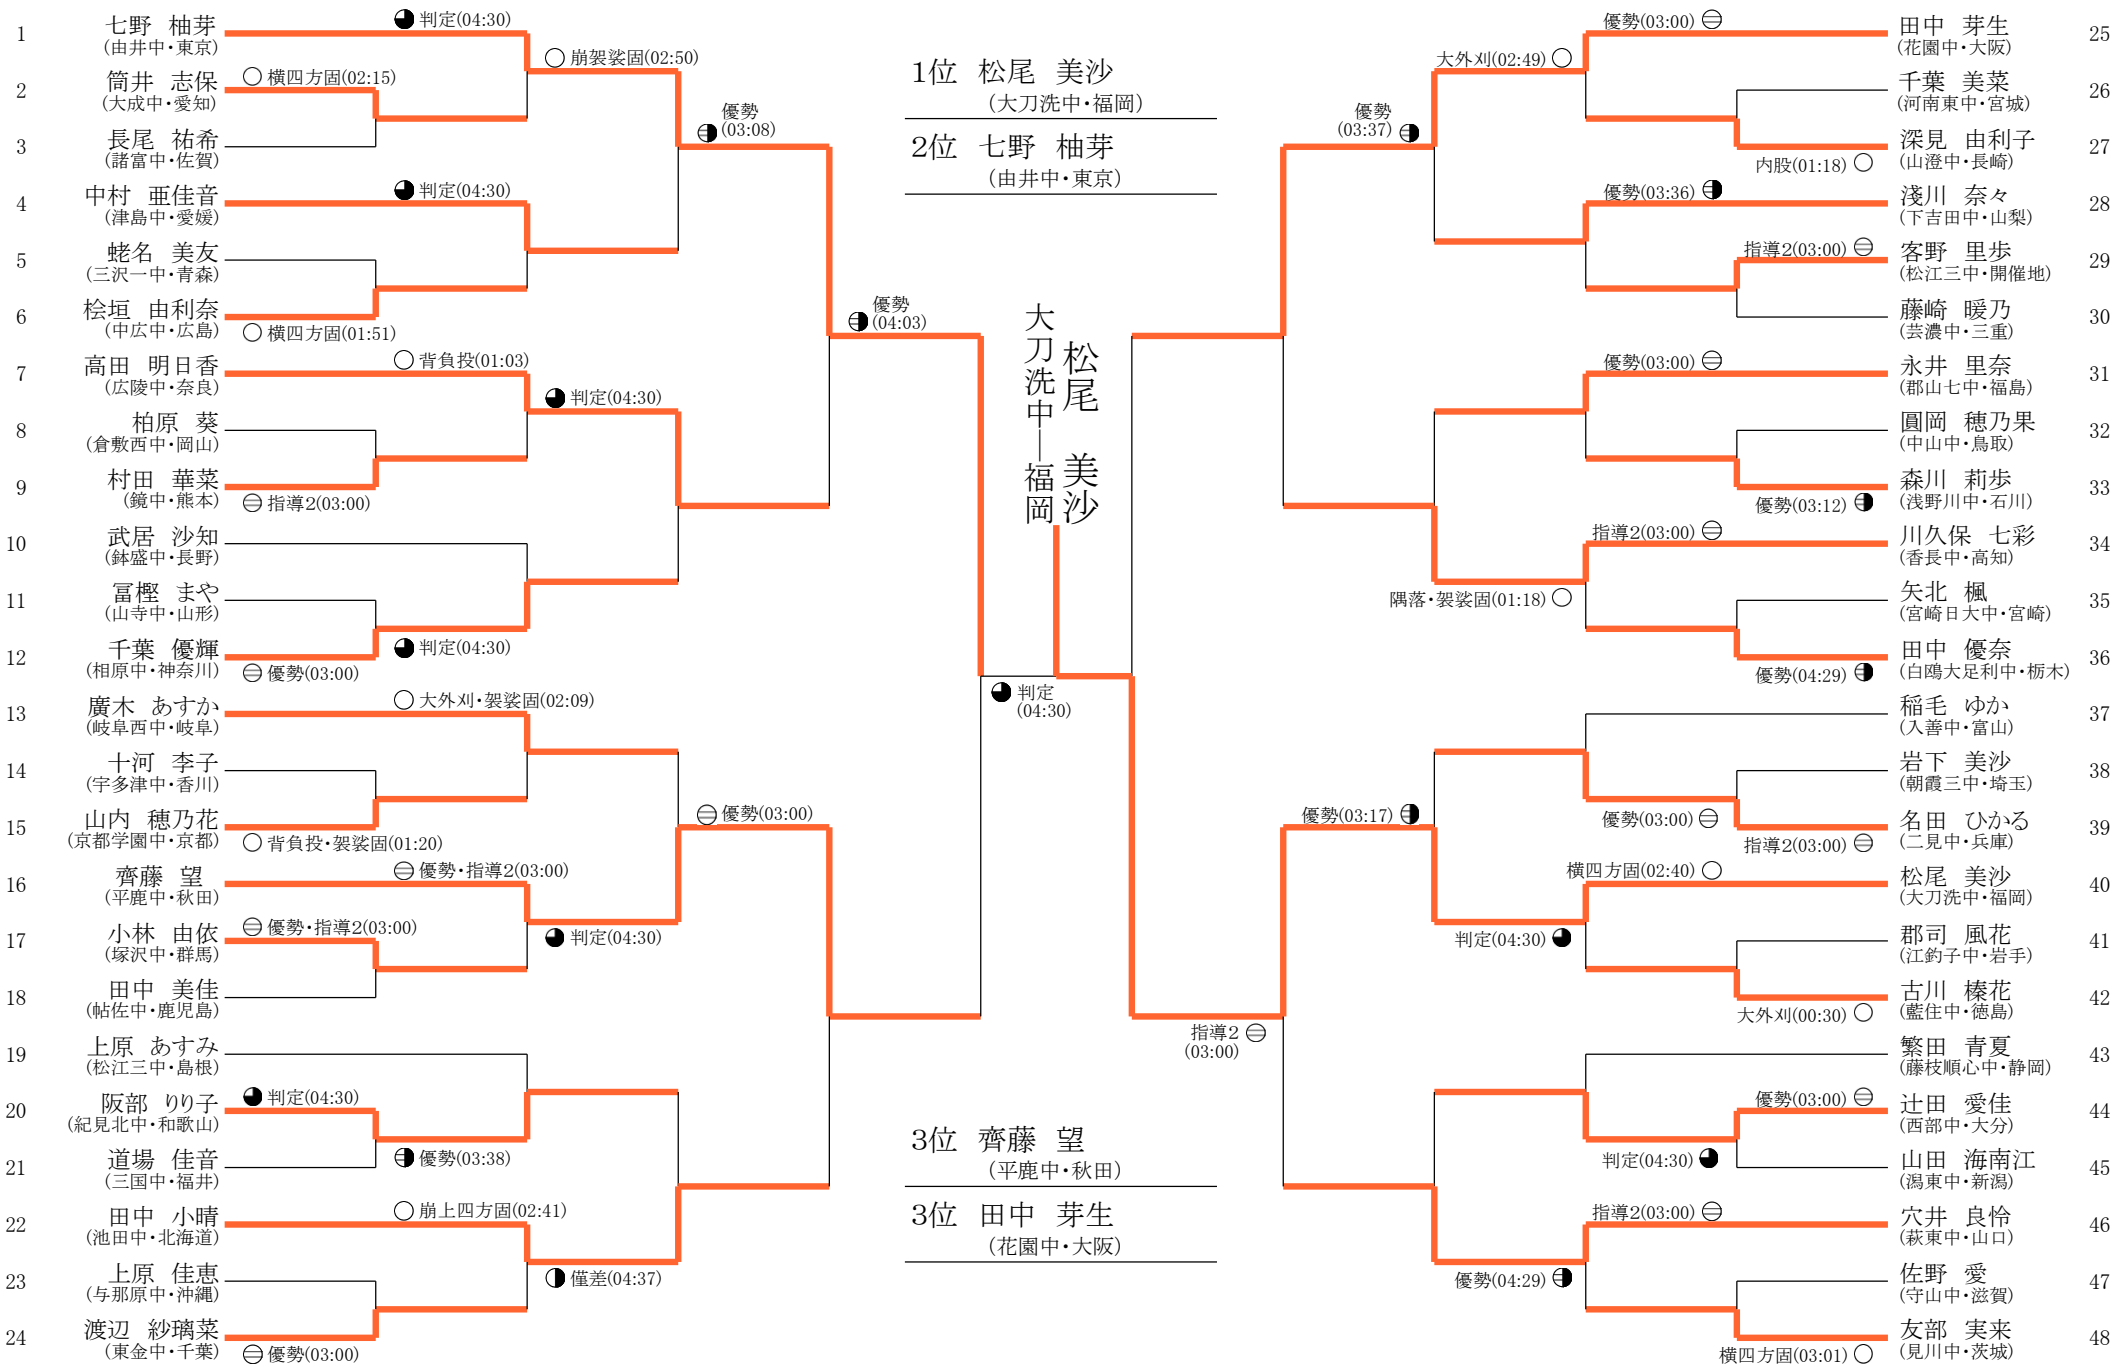

第41回 全国中学校柔道大会  
松江市総合体育館

女子44Kg級 トーナメント表

第41回 全国中学校柔道大会  
松江市総合体育館

女子52Kg級 トーナメント表

第41回 全国中学校柔道大会  
松江市総合体育館

女子63Kg級 トーナメント表