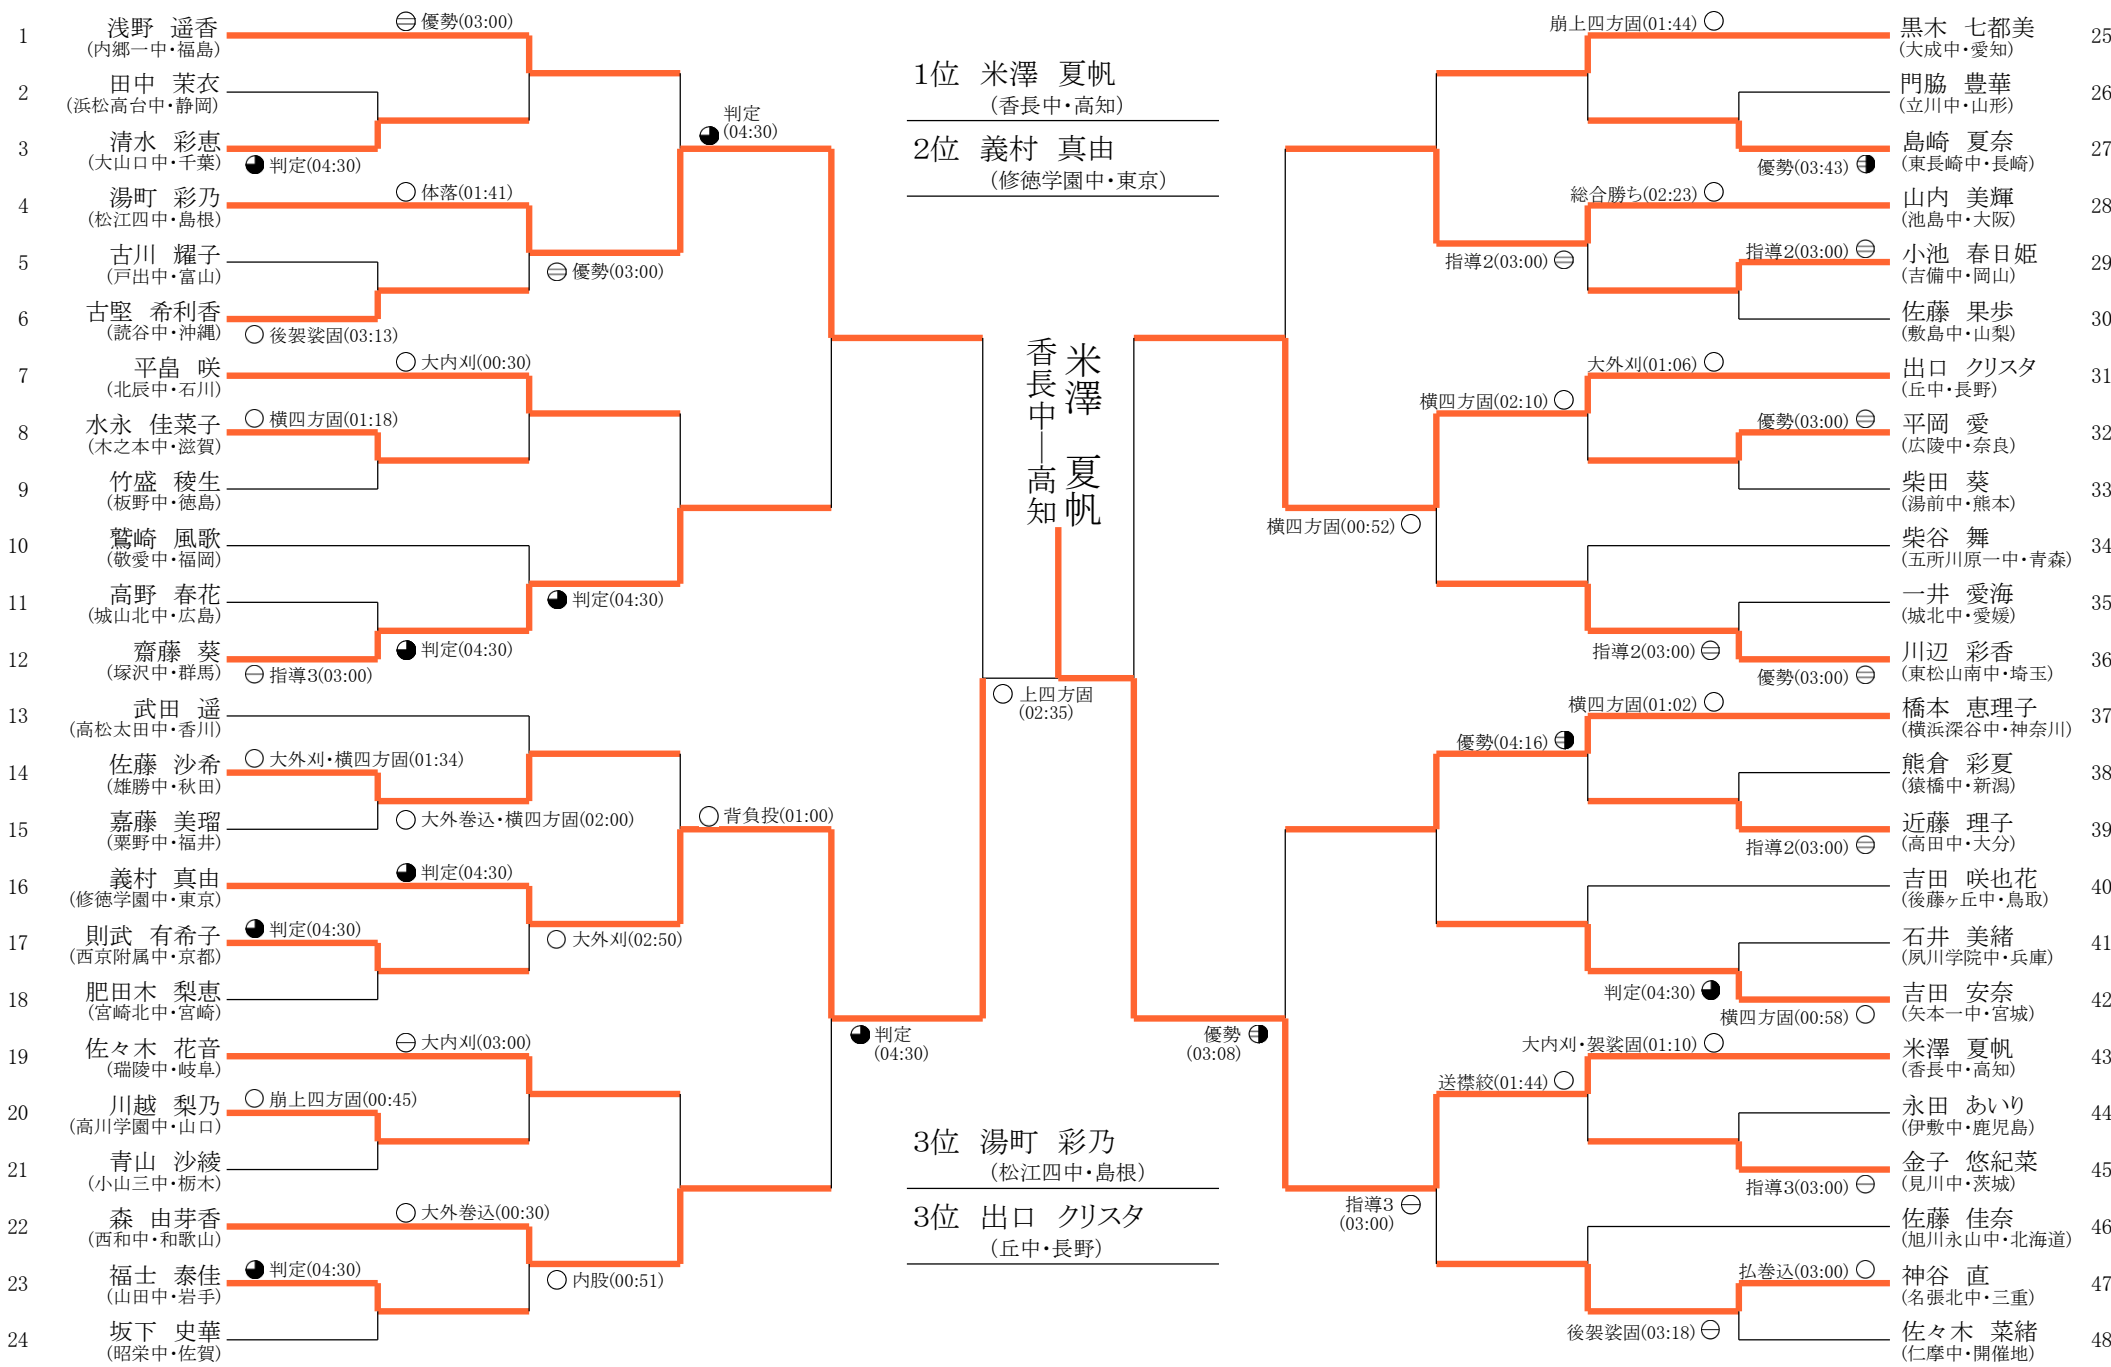

第41回 全国中学校柔道大会  
松江市総合体育館

女子44Kg級 トーナメント表

第41回 全国中学校柔道大会  
松江市総合体育館

女子52Kg級 トーナメント表

第41回 全国中学校柔道大会  
松江市総合体育館

女子63Kg級 トーナメント表