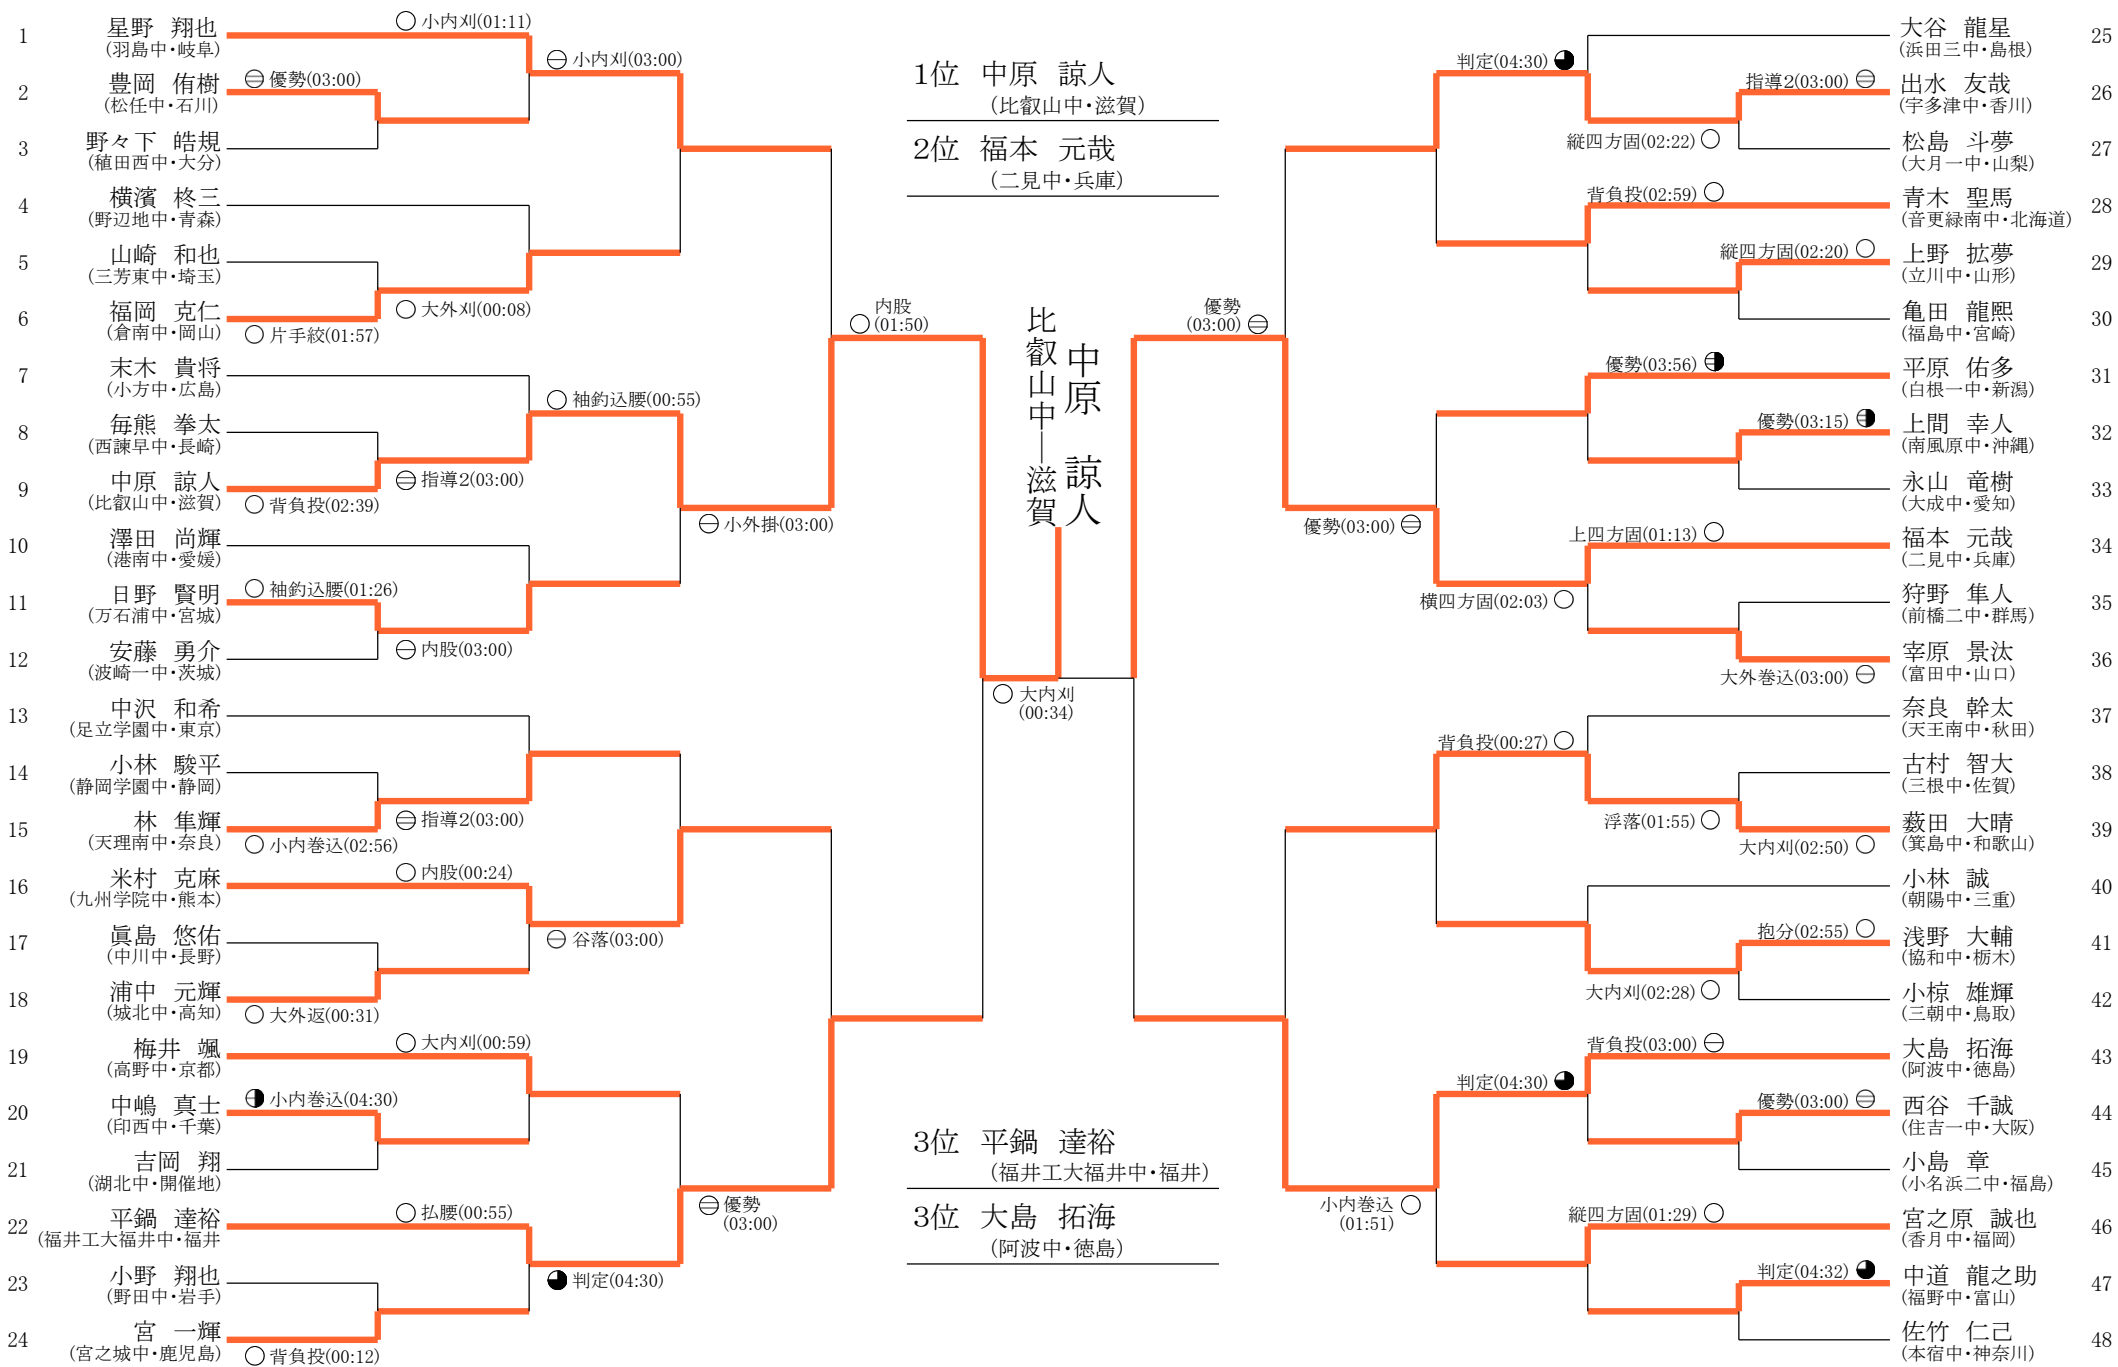

第41回 全国中学校柔道大会  
松江市総合体育館

男子55Kg級 トーナメント表

第41回 全国中学校柔道大会  
松江市総合体育館

男子66Kg級 トーナメント表

第41回 全国中学校柔道大会  
松江市総合体育館

男子73Kg級 トーナメント表

第41回 全国中学校柔道大会  
松江市総合体育館

男子90Kg級 トーナメント表