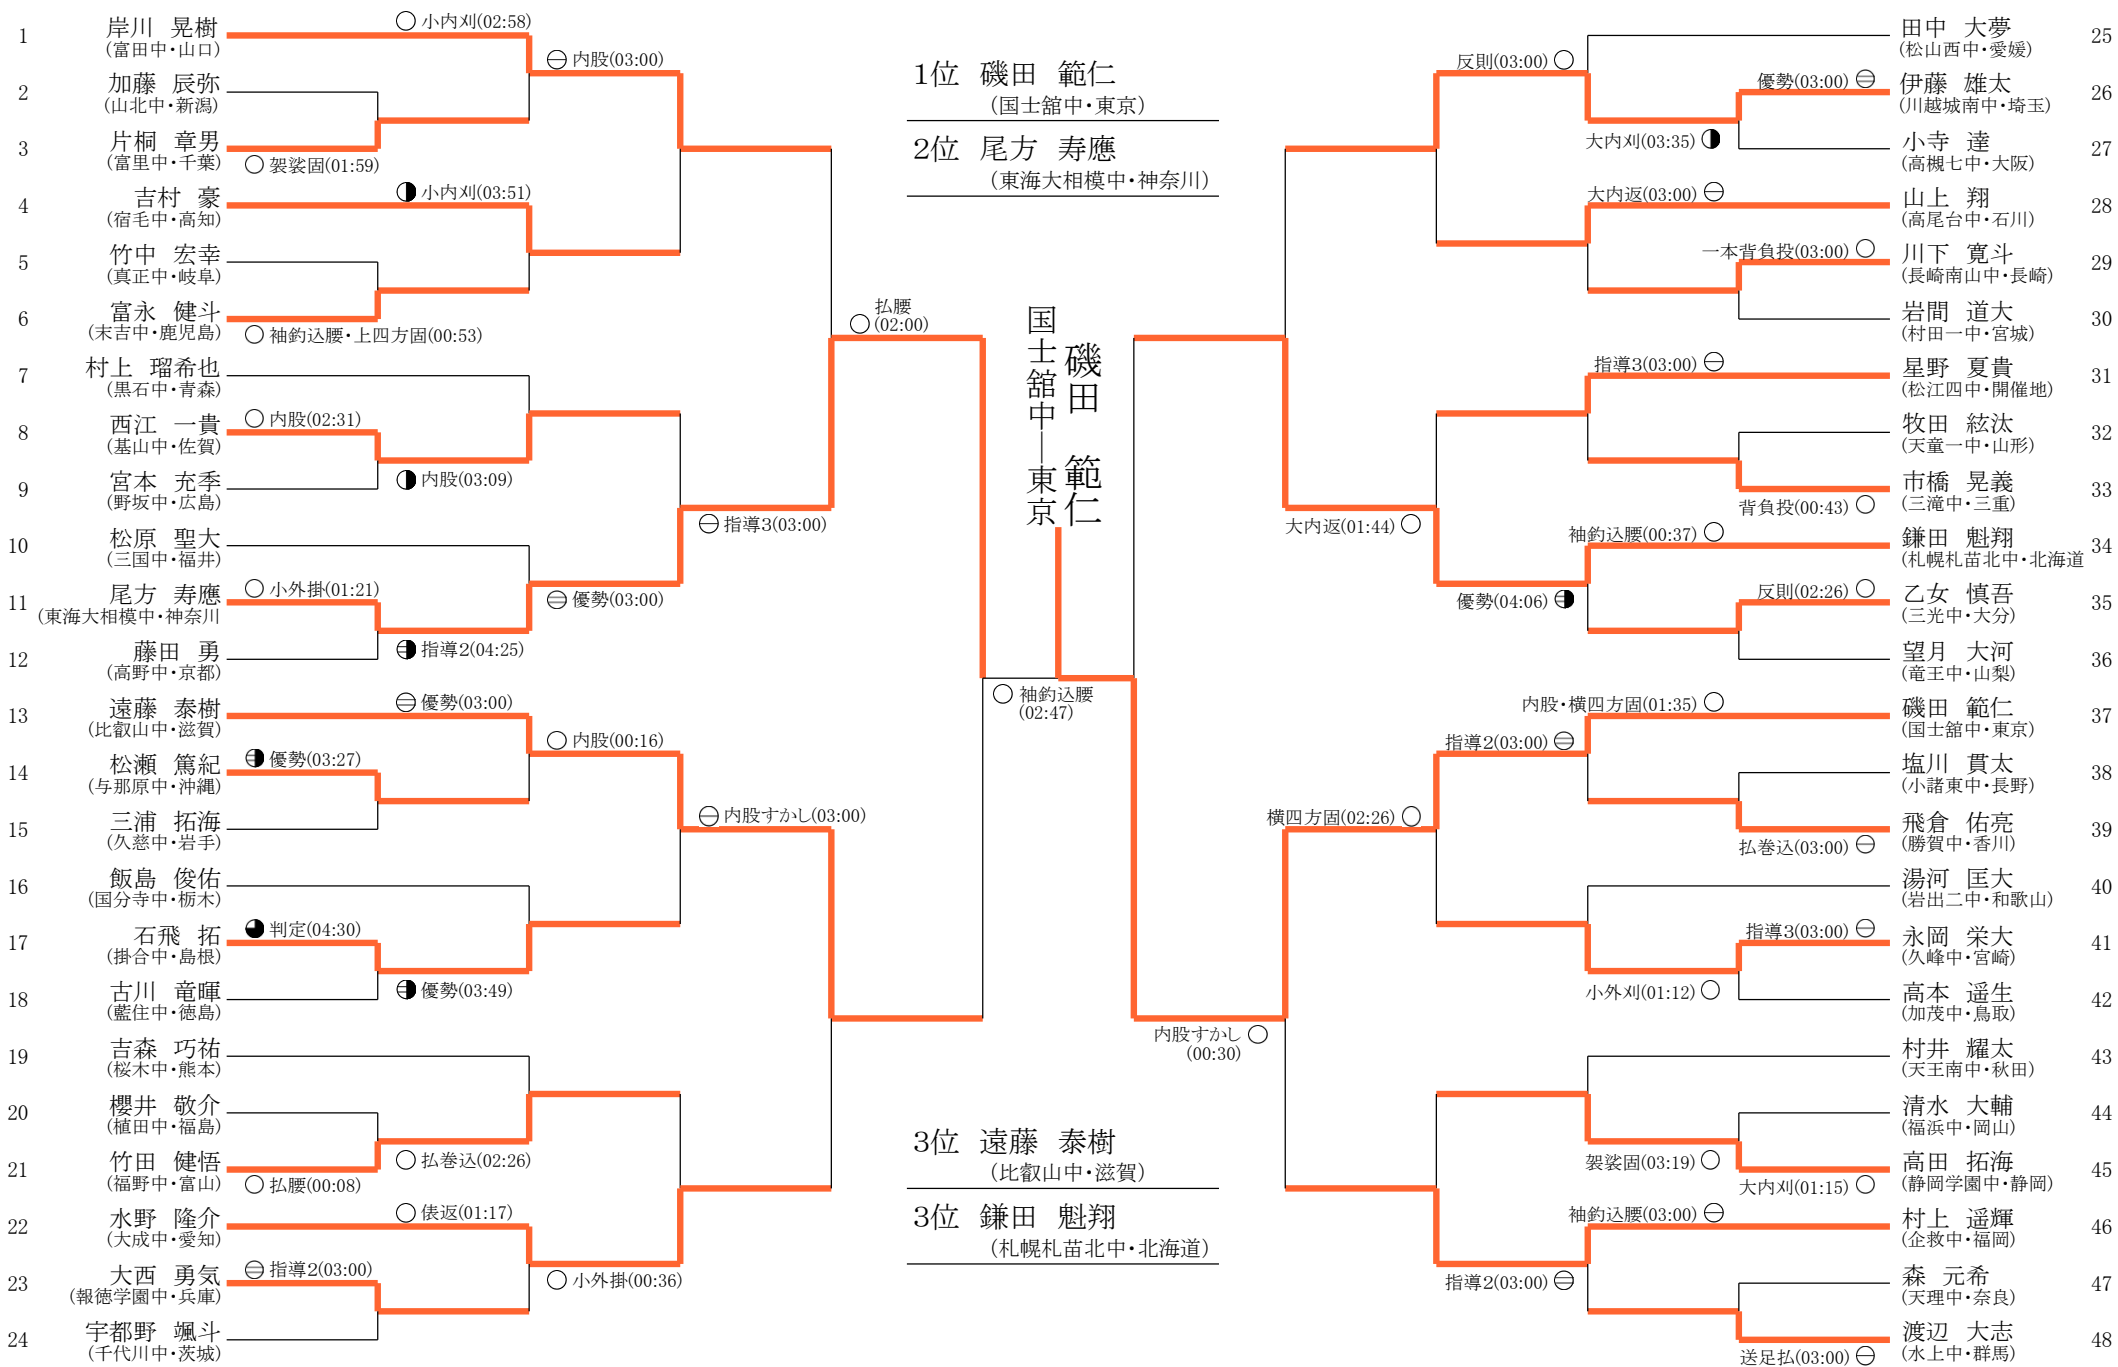

第41回 全国中学校柔道大会  
松江市総合体育館

男子55Kg級 トーナメント表

第41回 全国中学校柔道大会  
松江市総合体育館

男子66Kg級 トーナメント表

第41回 全国中学校柔道大会  
松江市総合体育館

男子73Kg級 トーナメント表

第41回 全国中学校柔道大会  
松江市総合体育館

男子90Kg級 トーナメント表