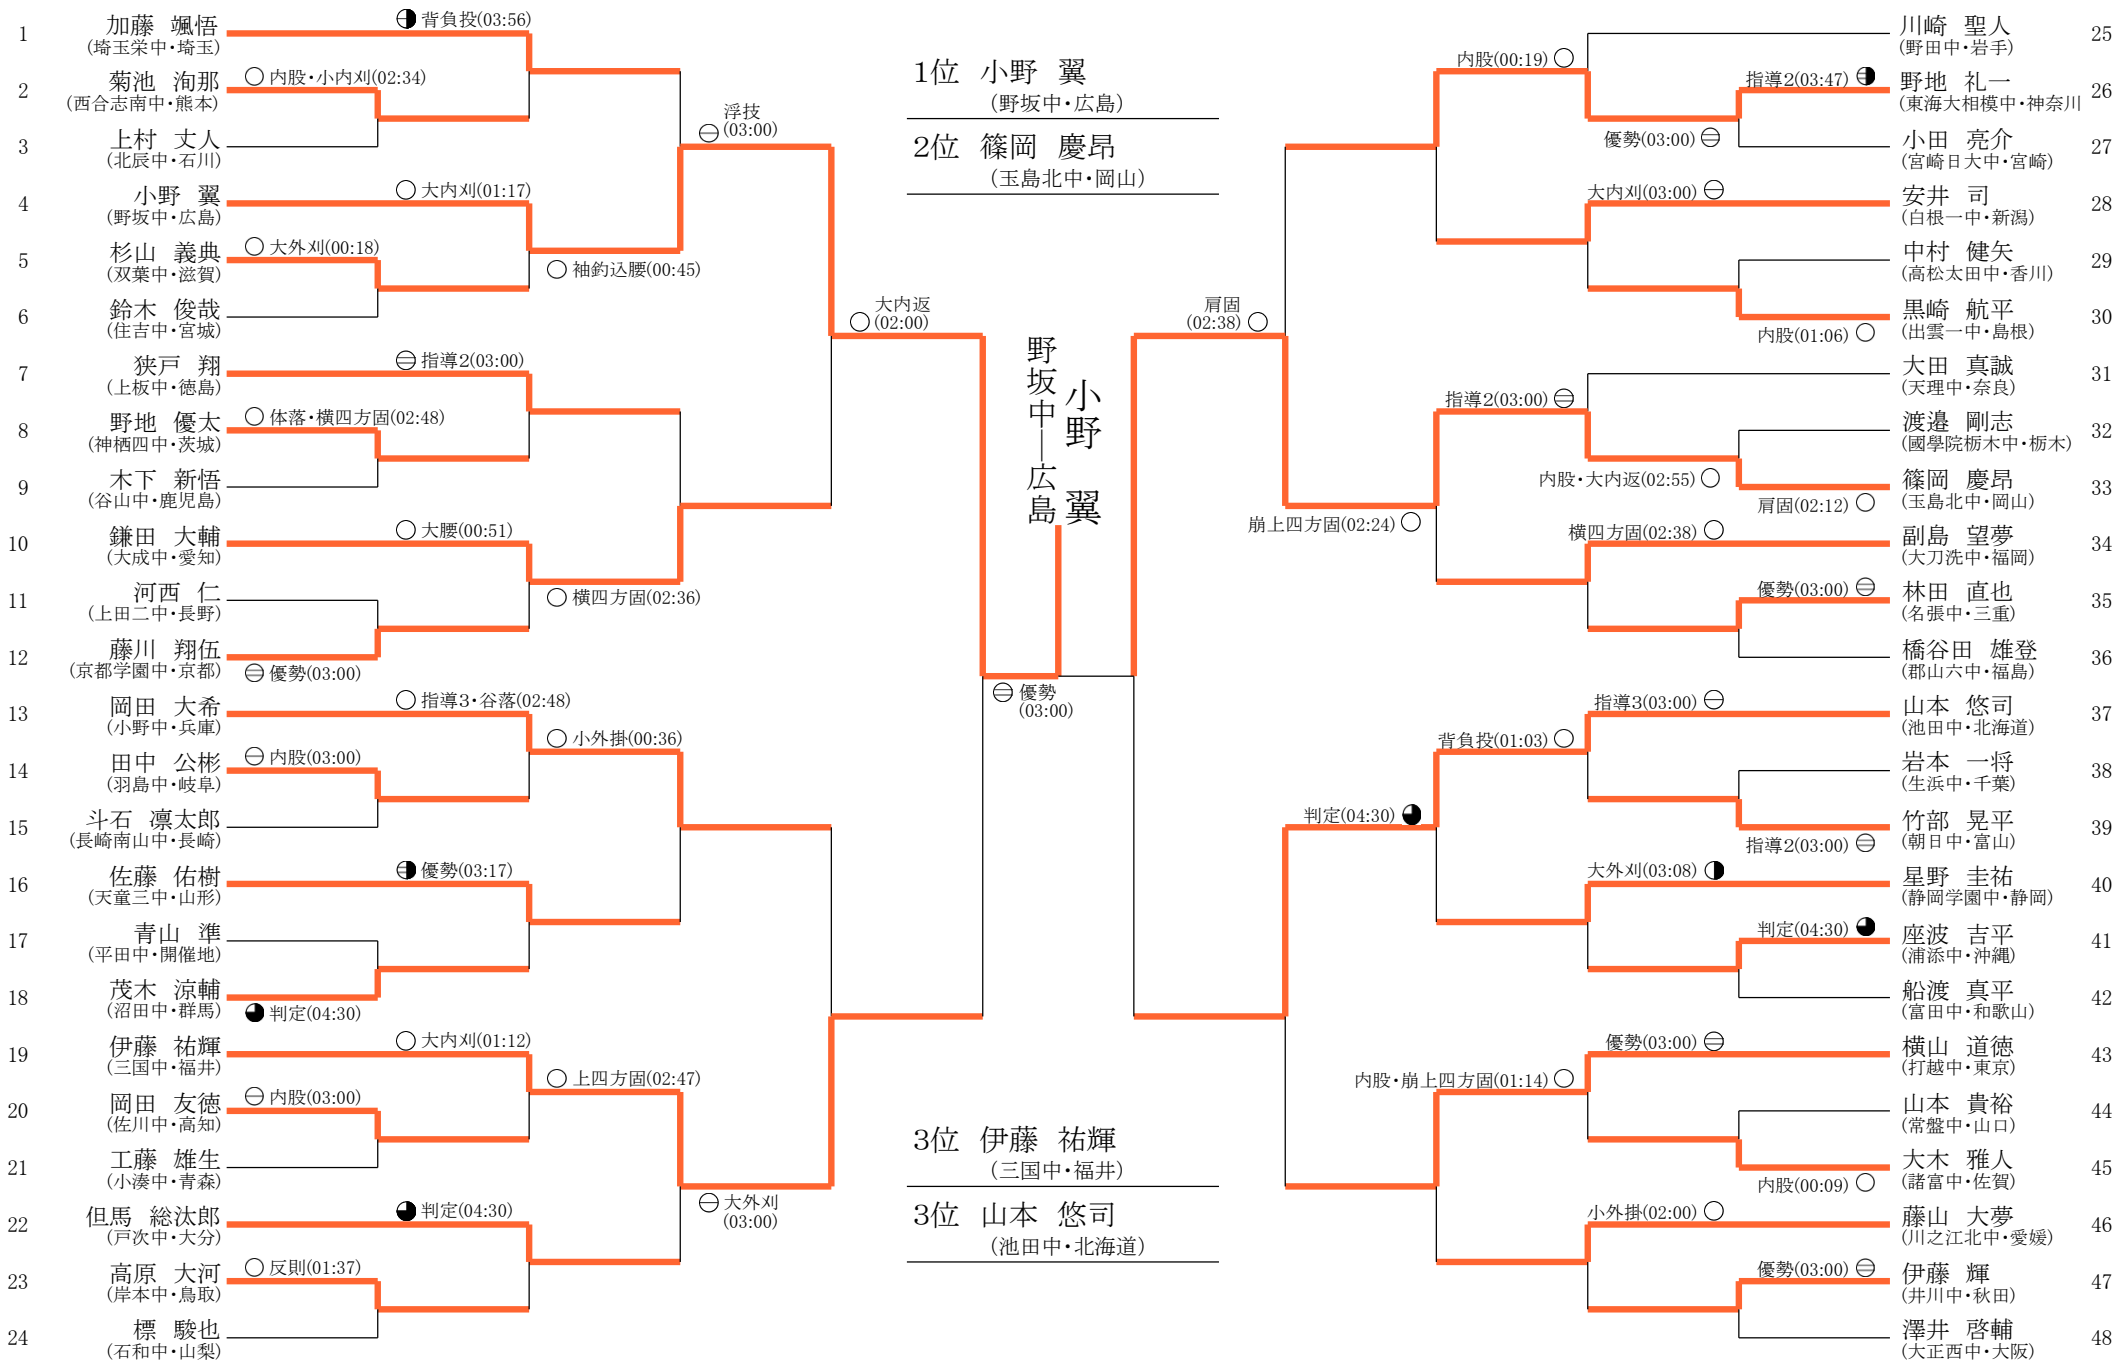

第41回 全国中学校柔道大会  
松江市総合体育館

男子55Kg級 トーナメント表

第41回 全国中学校柔道大会  
松江市総合体育館

男子66Kg級 トーナメント表

第41回 全国中学校柔道大会  
松江市総合体育館

男子73Kg級 トーナメント表

第41回 全国中学校柔道大会  
松江市総合体育館

男子90Kg級 トーナメント表