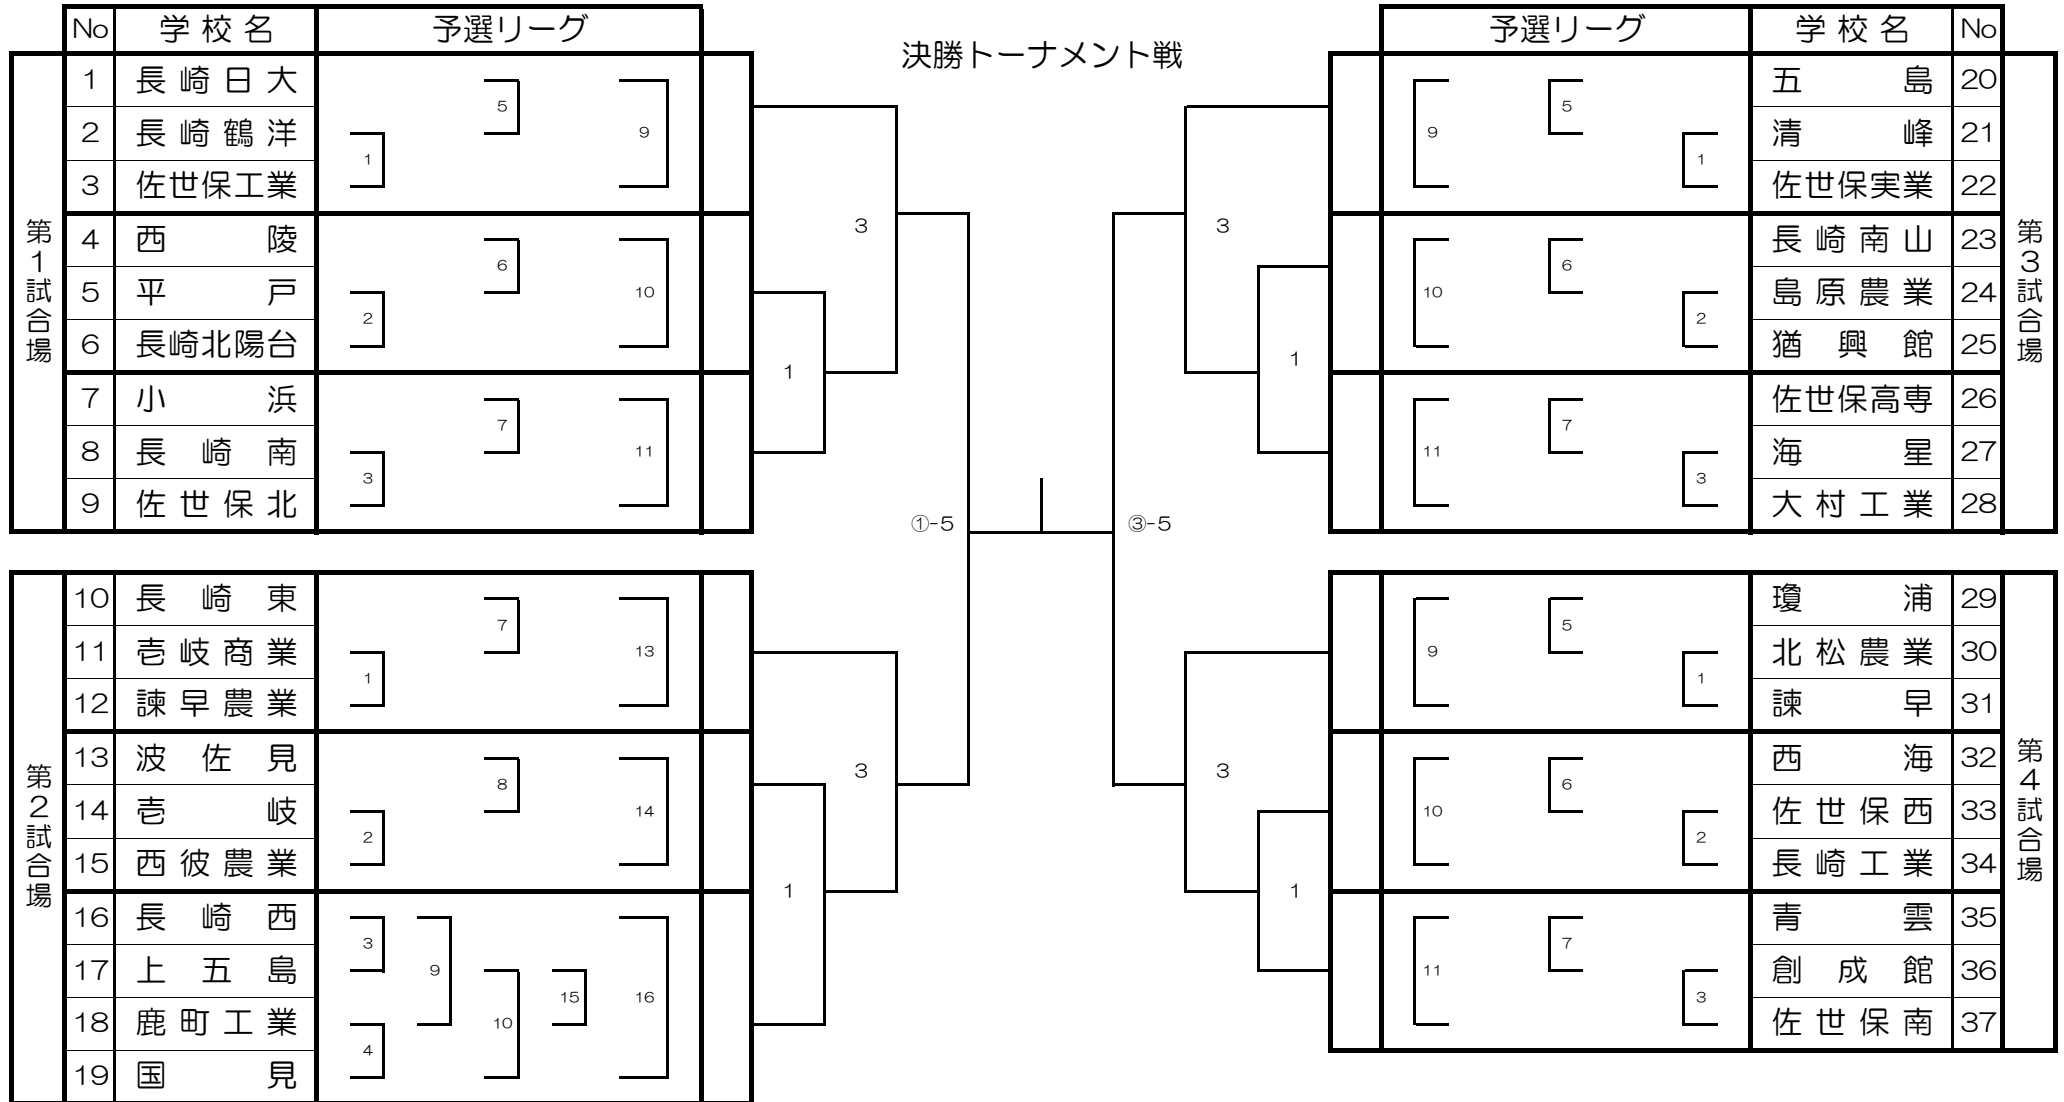

平成22年度 長崎県高等学校体育大会柔道競技
【 男子団体戦 】

平成22年6月5日（土）県立総合体育館ガリアナ

平成22年度 長崎県高等学校体育大会柔道競技

【女子団体戦】

平成22年6月5日（土）県立総合体育館7F 7F-1

予選リーグ戦

	No	学校名	対 戦	1位	2位
第1試合場	A	1 長崎明誠	<div style="display: flex; justify-content: space-around; align-items: center;"> <div style="border: 1px solid black; padding: 2px;">4</div> <div style="border: 1px solid black; padding: 2px;">8</div> <div style="border: 1px solid black; padding: 2px;">12</div> </div>		
		2 佐世保西			
		3 西陵			
第2試合場	B	4 諫早農	<div style="display: flex; justify-content: space-around; align-items: center;"> <div style="border: 1px solid black; padding: 2px;">5</div> <div style="border: 1px solid black; padding: 2px;">11</div> <div style="border: 1px solid black; padding: 2px;">12</div> <div style="border: 1px solid black; padding: 2px;">17</div> <div style="border: 1px solid black; padding: 2px;">18</div> </div>		
		5 西彼農業			
		6 長崎北陽台			
		7 波佐見			
第3試合場	C	8 長崎商	<div style="display: flex; justify-content: space-around; align-items: center;"> <div style="border: 1px solid black; padding: 2px;">4</div> <div style="border: 1px solid black; padding: 2px;">8</div> <div style="border: 1px solid black; padding: 2px;">12</div> </div>		
		9 猶興館			
		10 吉岐			
第4試合場	D	11 長崎女子	<div style="display: flex; justify-content: space-around; align-items: center;"> <div style="border: 1px solid black; padding: 2px;">4</div> <div style="border: 1px solid black; padding: 2px;">8</div> <div style="border: 1px solid black; padding: 2px;">12</div> </div>		
		12 佐世保南			
		13 大村			

決勝トーナメント戦