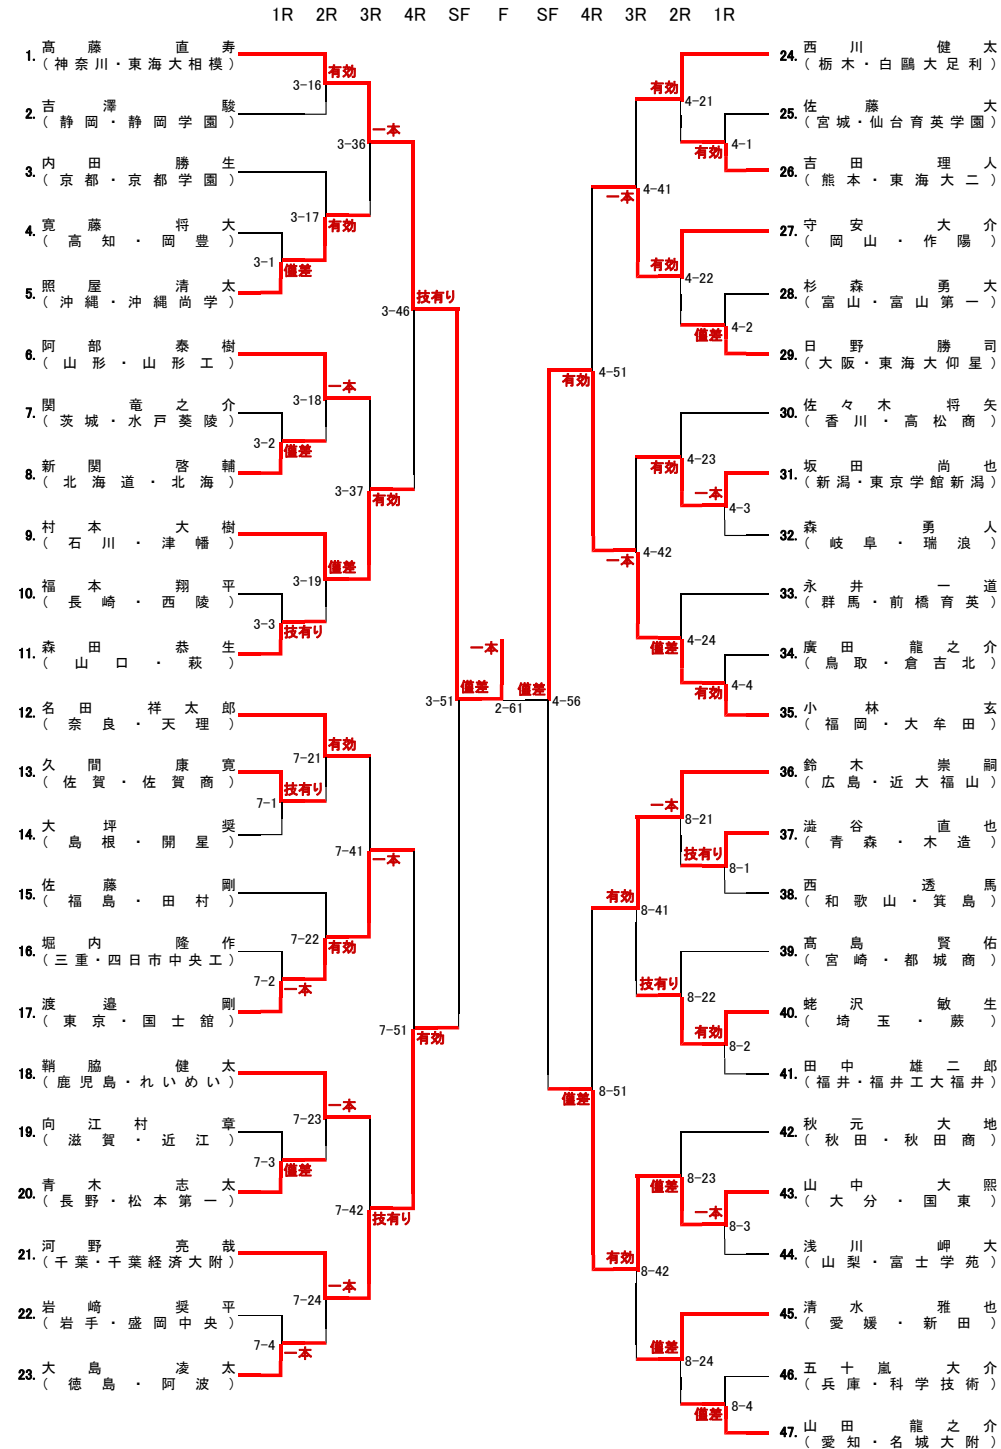

第32回全国高等学校柔道選手権大会 男子 60kg級

第32回
全国高等学校柔道選手権大会
男子個人戦

平成22年3月20日
日本武道館実施

男子60kg級