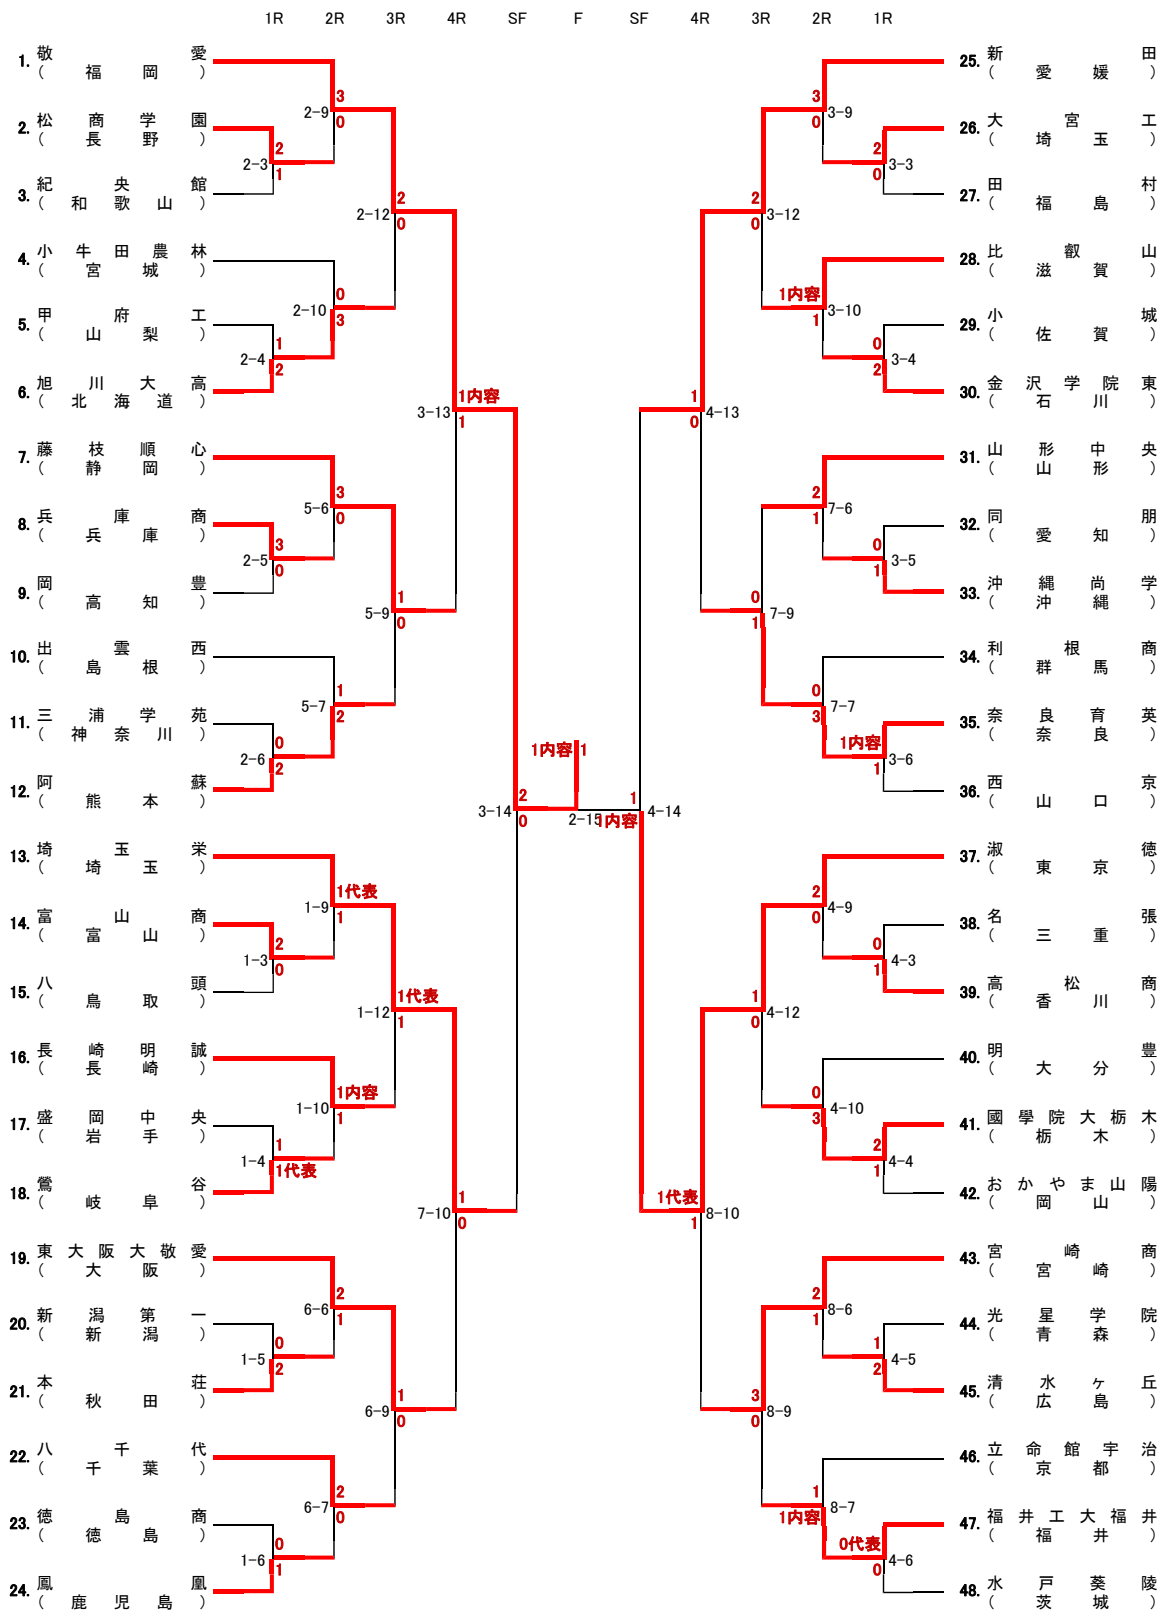

第32回全国高等学校柔道選手権大会 男子団体試合

第32回
全国高等学校柔道選手権大会
男子団体試合

平成22年3月21日(日)
日本武道館

男子団体戦

第32回全国高等学校柔道選手権大会 女子団体試合

第32回
全国高等学校柔道選手権大会
女子団体試合

平成22年3月21日(日)
日本武道館

女子団体戦