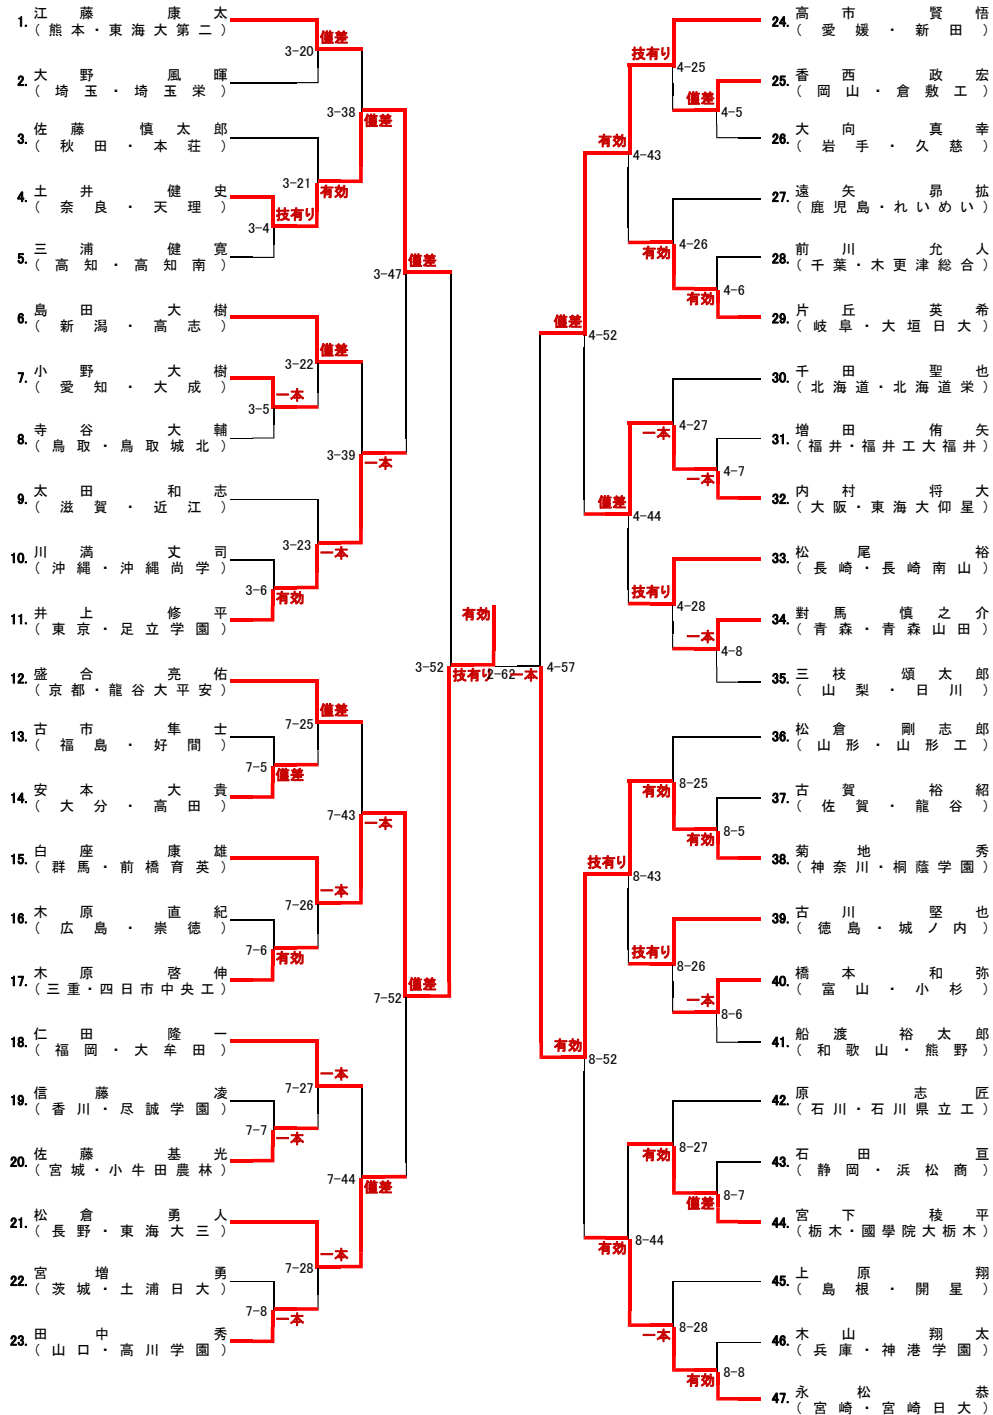

第32回全国高等学校柔道選手権大会 男子団体試合

第32回
全国高等学校柔道選手権大会
男子団体試合

平成22年3月21日(日)
日本武道館

男子団体戦

第32回全国高等学校柔道選手権大会 女子団体試合

第32回
全国高等学校柔道選手権大会
女子団体試合

平成22年3月21日(日)
日本武道館

女子団体戦

1R 2R 3R 4R SF F SF 4R 3R 2R 1R

第32回全国高等学校柔道選手権大会 男子 81kg級

第32回
全国高等学校柔道選手権大会
男子個人戦

平成22年3月20日
日本武道館実施

男子81kg級

第32回全国高等学校柔道選手権大会 男子 90kg級

第32回
全国高等学校柔道選手権大会
男子個人戦

平成22年3月20日
日本武道館実施