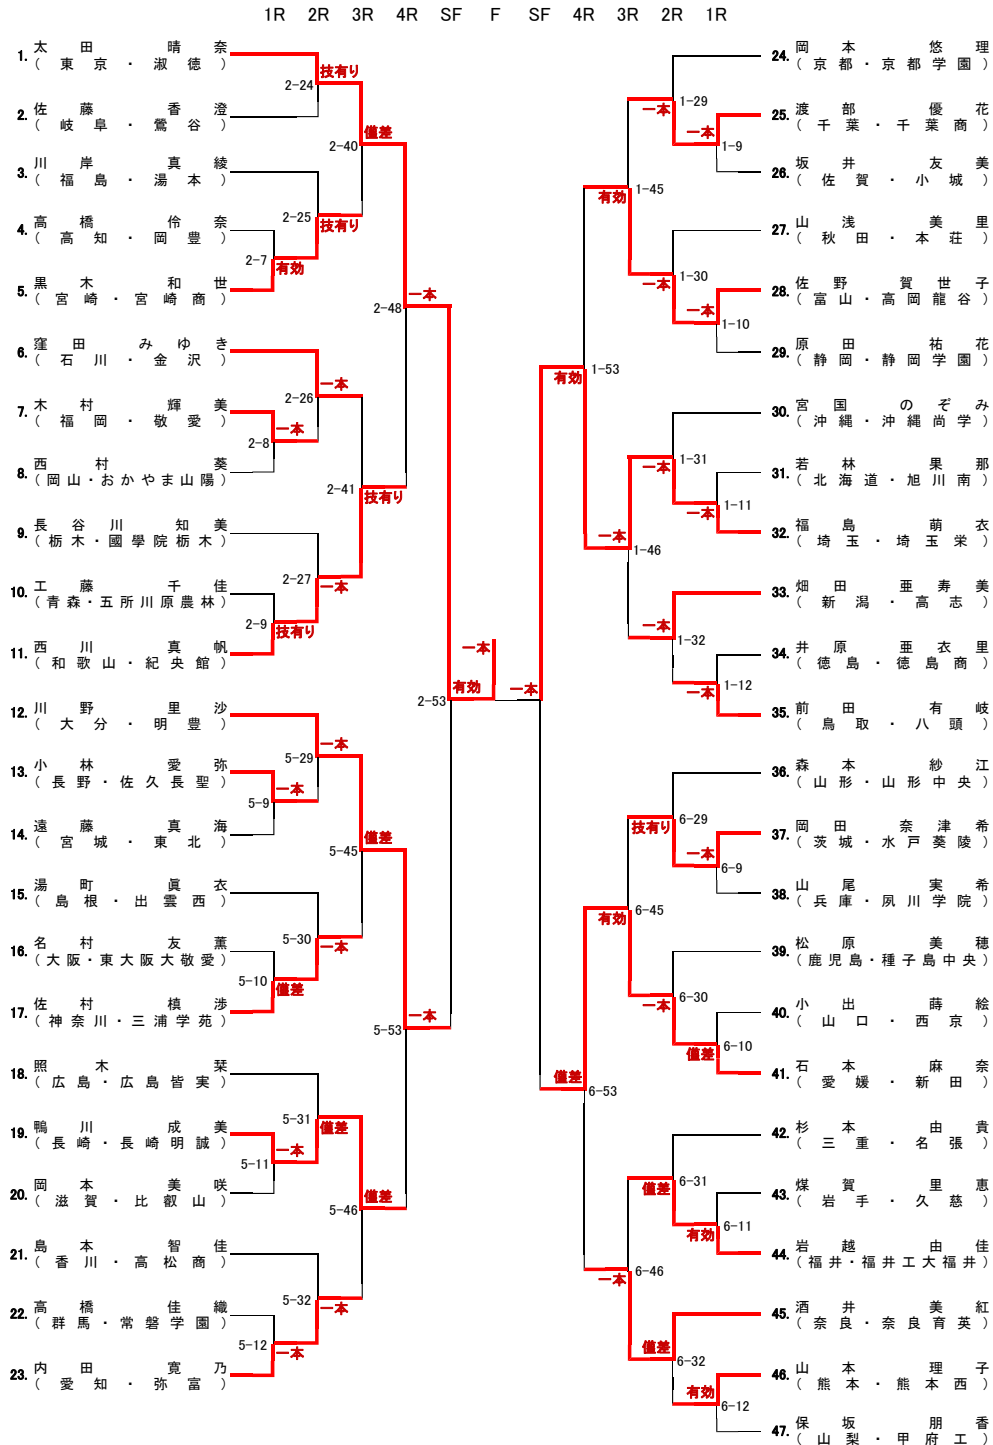

第32回全国高等学校柔道選手権大会 女子 63kg級

第32回
全国高等学校柔道選手権大会
女子個人戦

平成22年3月20日
日本武道館実施

女子 63kg級