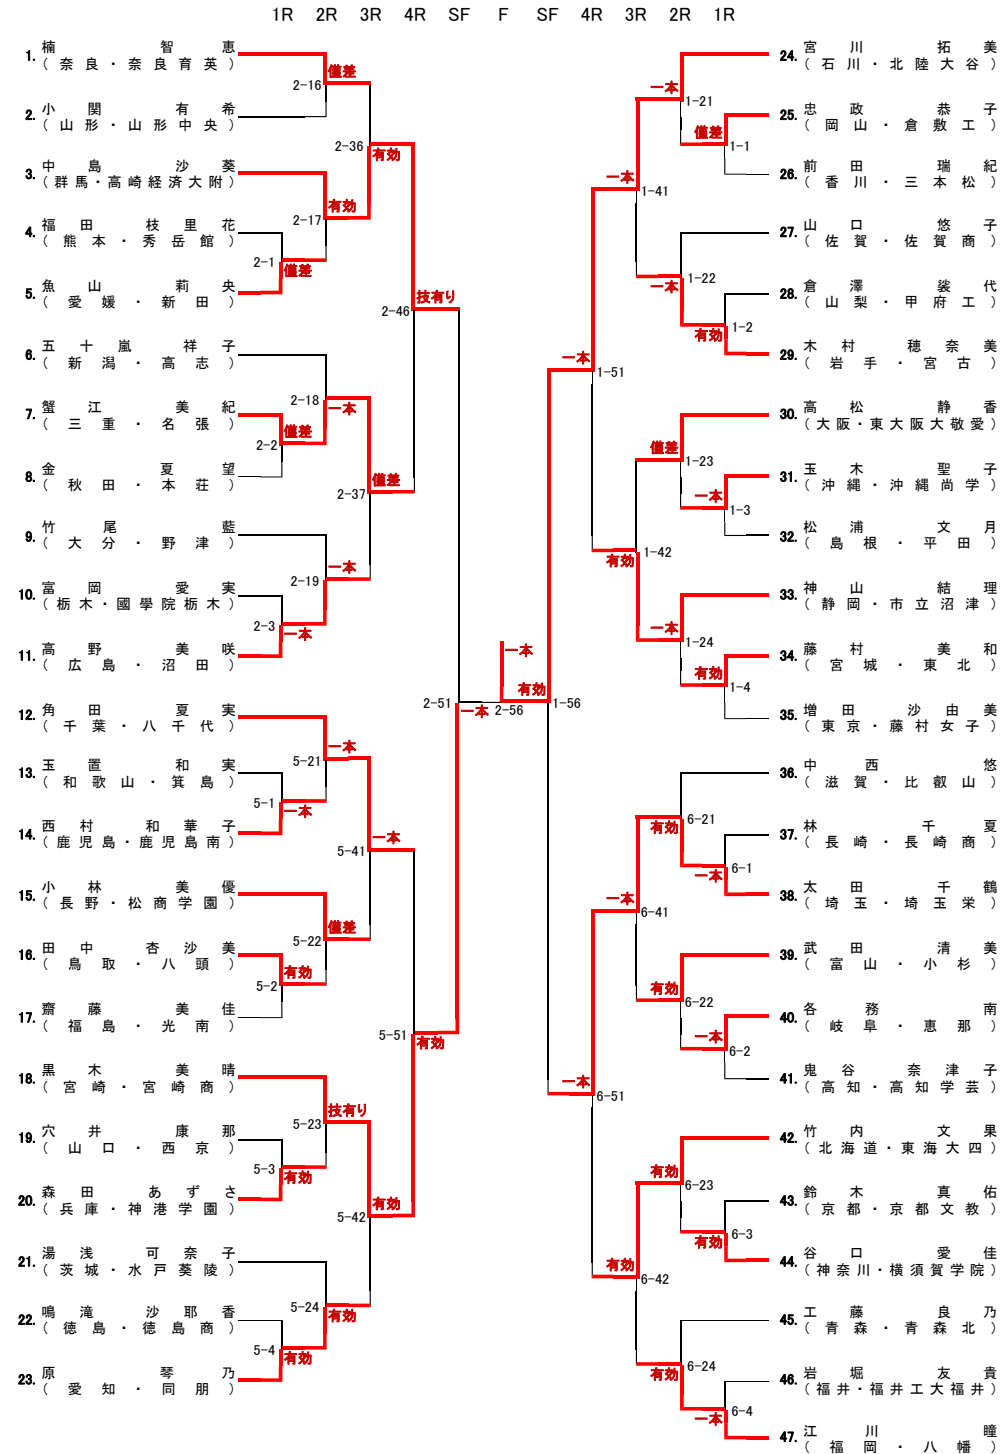

第32回全国高等学校柔道選手権大会 女子 52kg級

第32回
全国高等学校柔道選手権大会
女子個人戦

平成22年3月20日
日本武道館実施

女子 52kg級