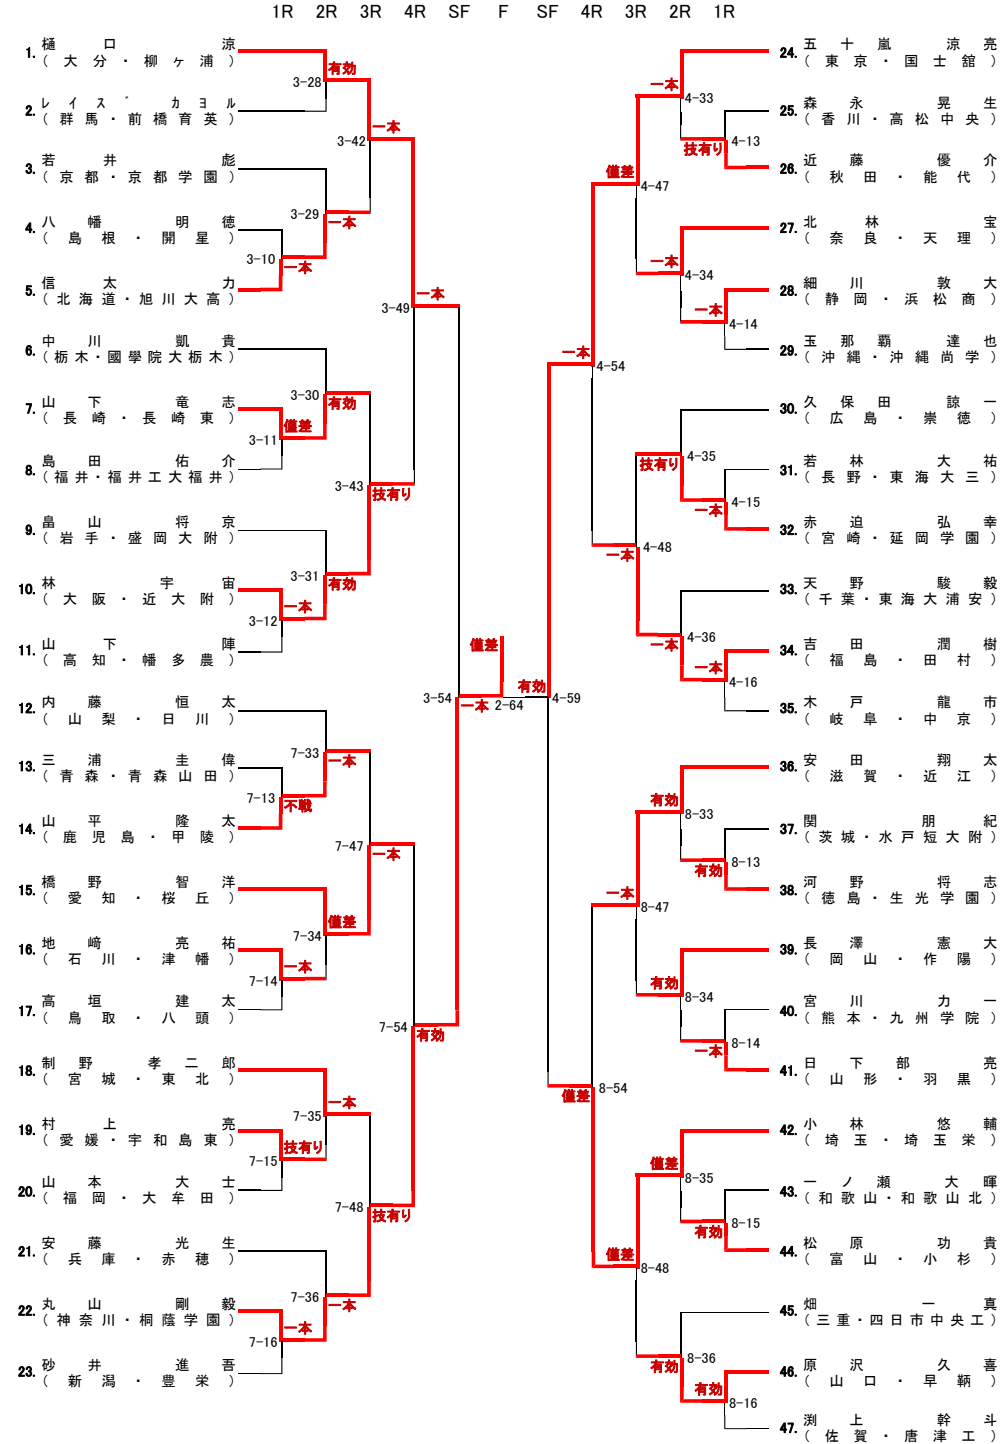

第32回全国高等学校柔道選手権大会 男子 90kg級

第32回
全国高等学校柔道選手権大会
男子個人戦

平成22年3月20日
日本武道館実施

男子90kg級