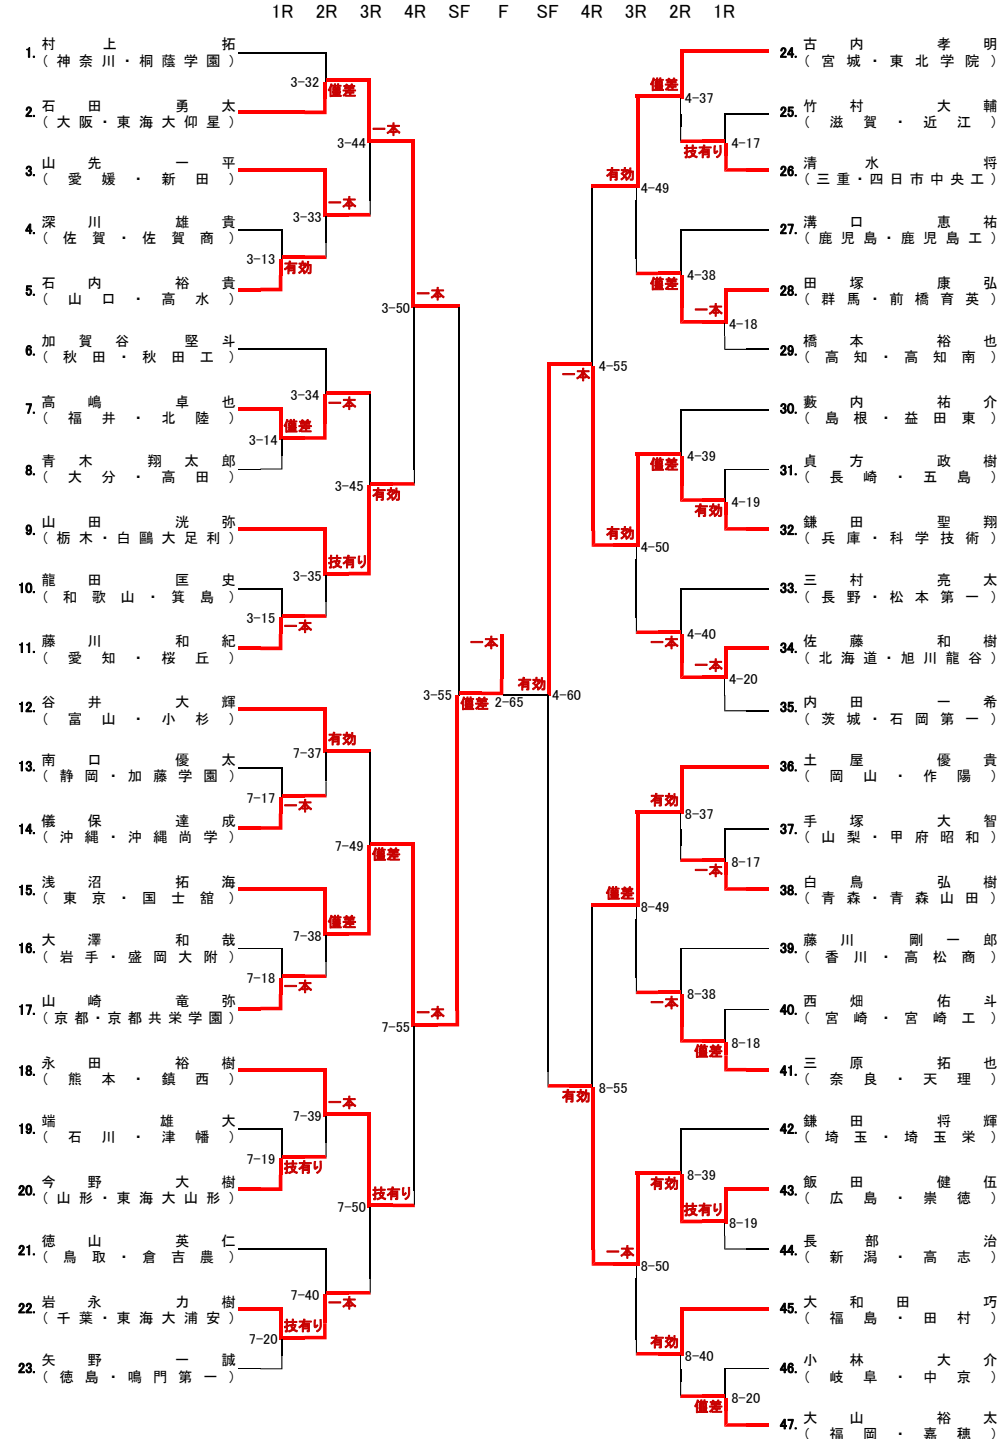

男子90kg級

第32回全国高等学校柔道選手権大会 男子 無差別

第32回
全国高等学校柔道選手権大会
男子個人戦

平成22年3月20日
日本武道館実施

男子 無差別

第32回全国高等学校柔道選手権大会 女子 52kg級

第32回
全国高等学校柔道選手権大会
女子個人戦

平成22年3月20日
日本武道館実施