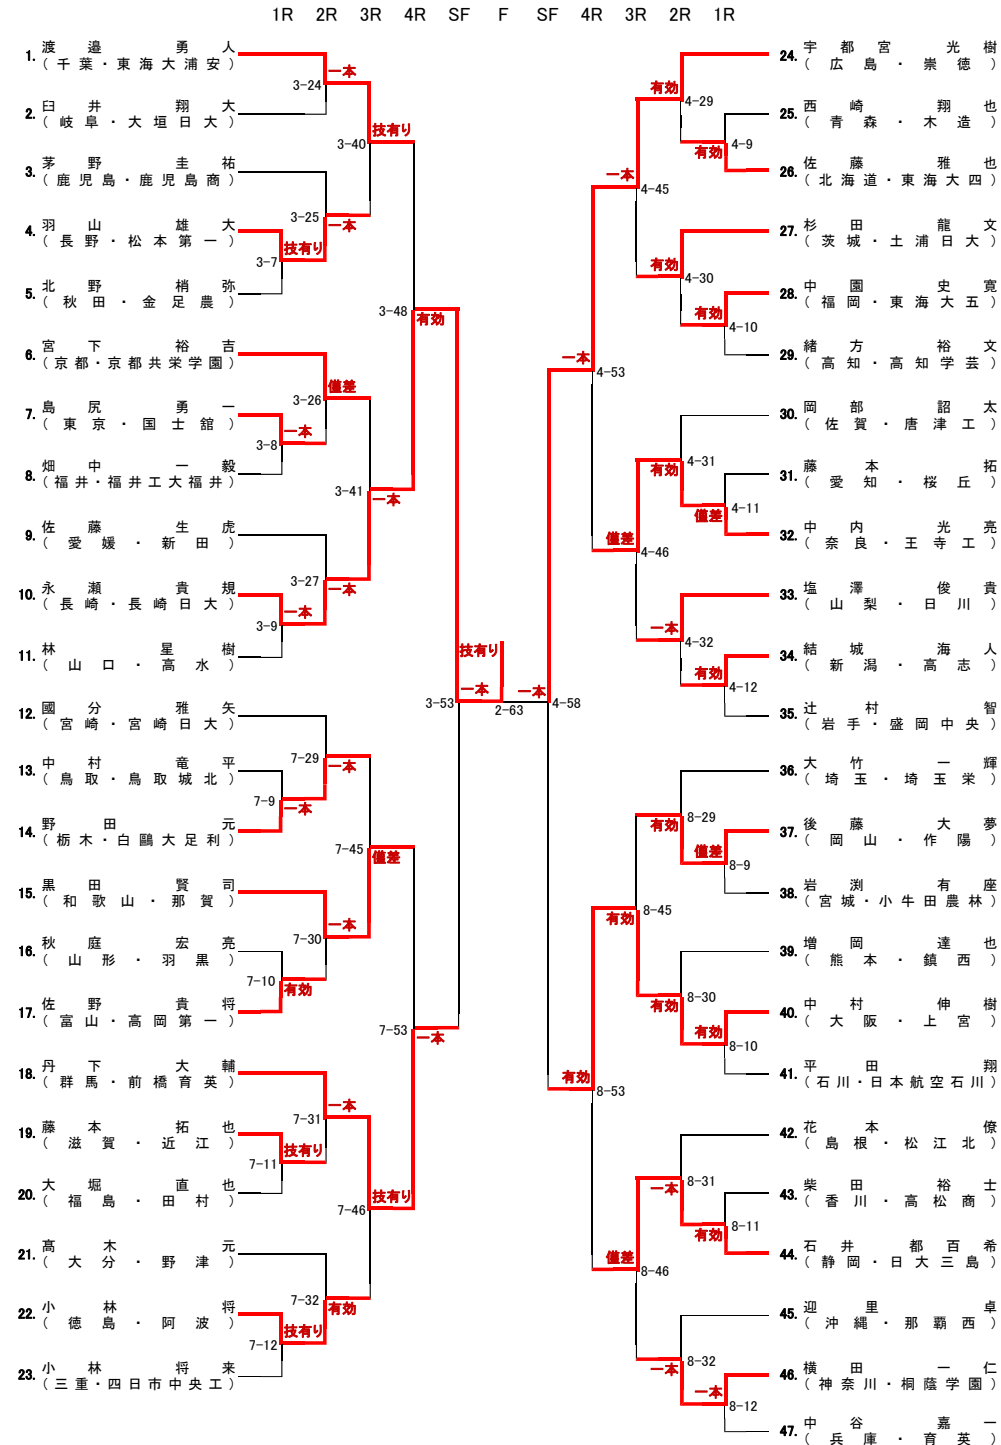

1R 2R 3R 4R SF F SF 4R 3R 2R 1R

第32回全国高等学校柔道選手権大会 男子 81kg級

第32回
全国高等学校柔道選手権大会
男子個人戦

平成22年3月20日
日本武道館実施

男子81kg級

第32回全国高等学校柔道選手権大会 男子 90kg級

第32回
全国高等学校柔道選手権大会
男子個人戦

平成22年3月20日
日本武道館実施