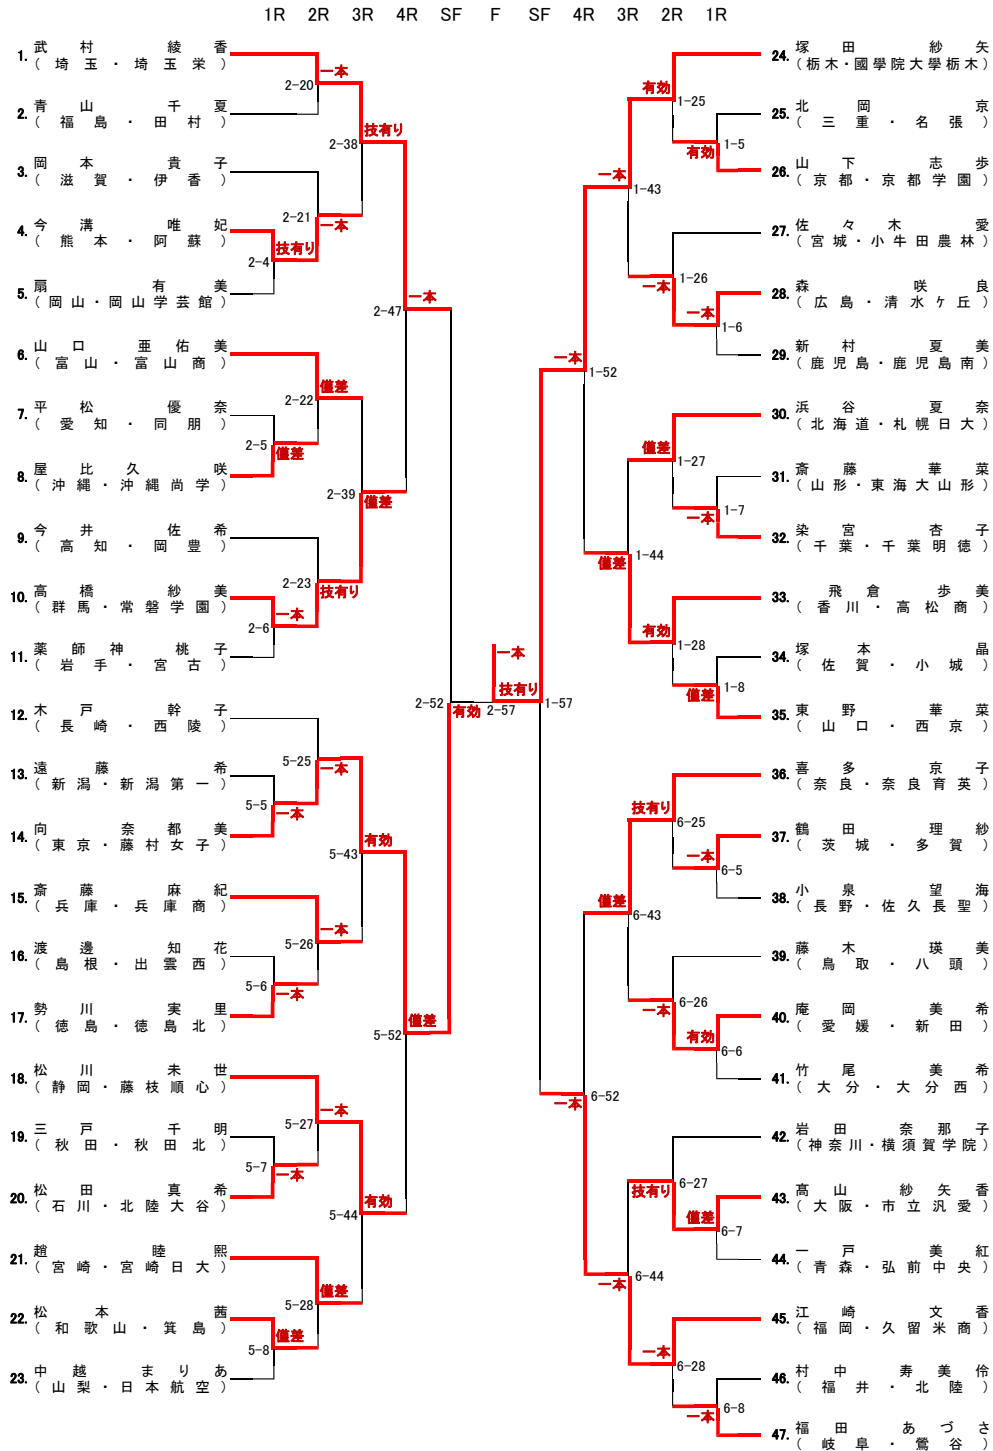

第32回全国高等学校柔道選手権大会 女子 57kg級

第32回
全国高等学校柔道選手権大会
女子個人戦

平成22年3月20日
日本武道館実施

女子 57kg級