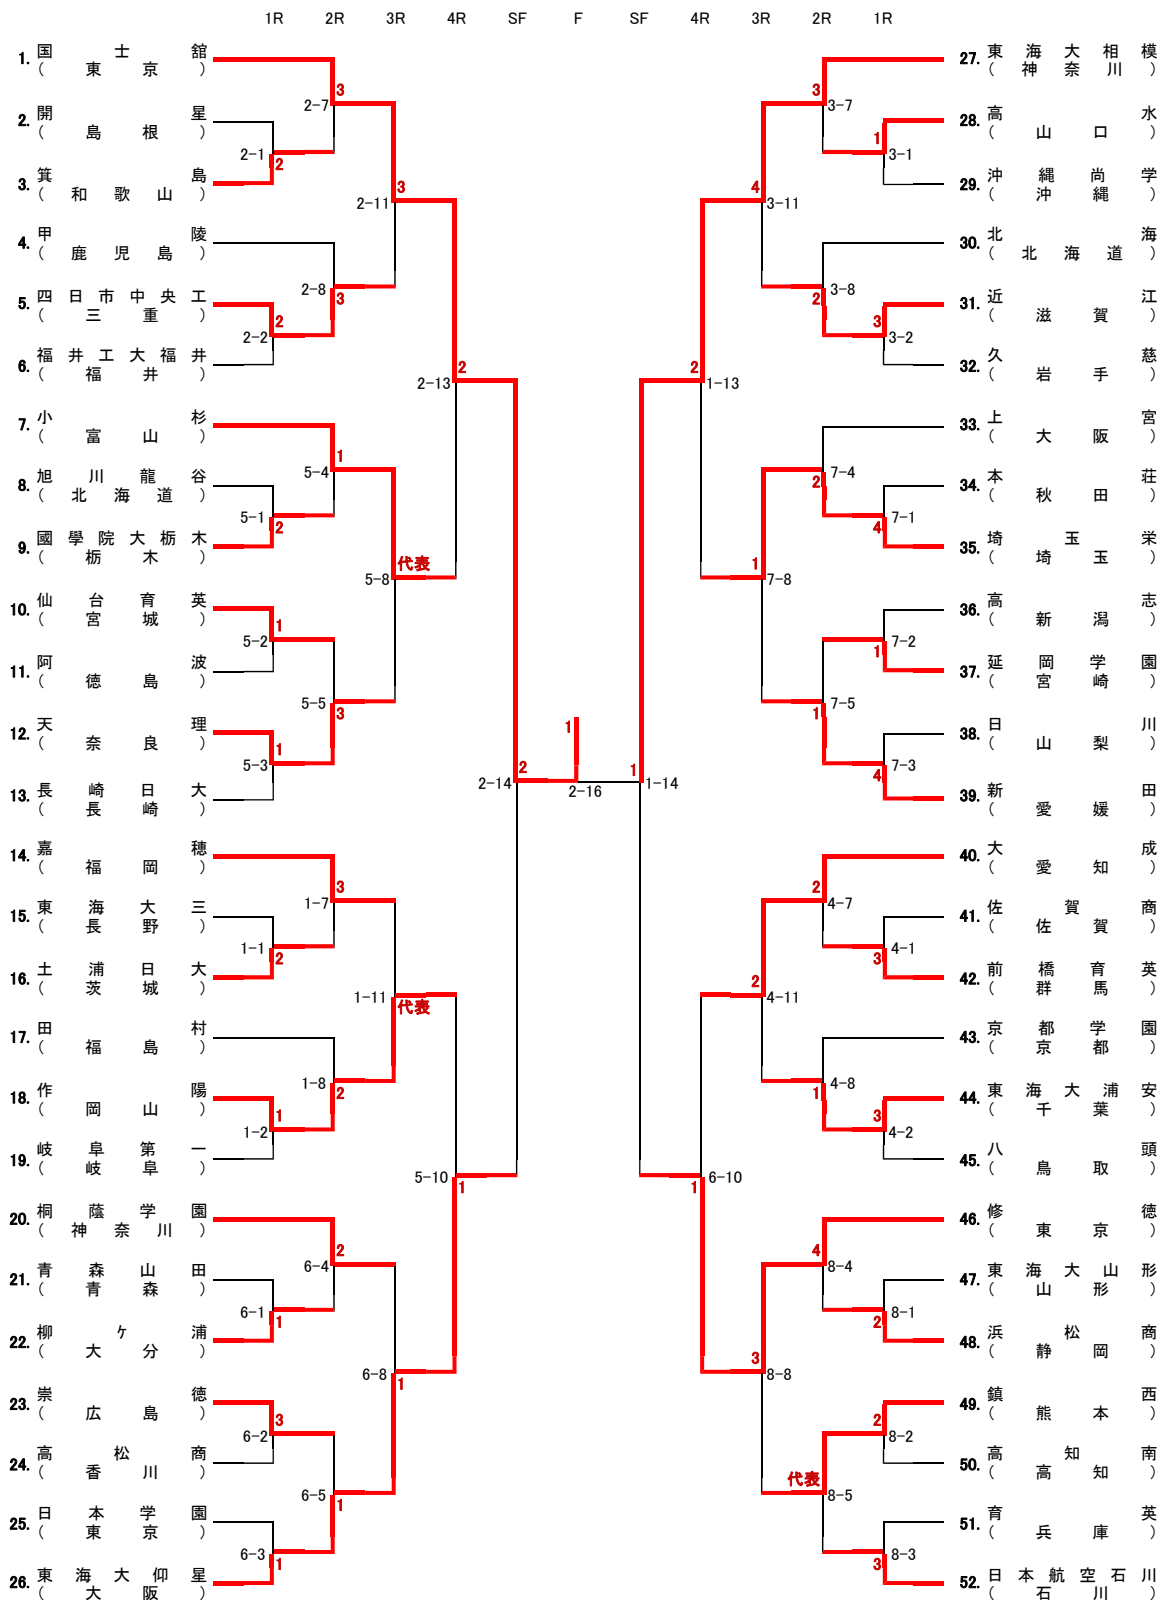

第32回全国高等学校柔道選手権大会 男子団体試合

第32回
全国高等学校柔道選手権大会
男子団体試合

平成22年3月21日(日)
日本武道館

男子団体戦

第32回全国高等学校柔道選手権大会 女子団体試合

第32回
全国高等学校柔道選手権大会
女子団体試合

平成22年3月21日(日)
日本武道館

女子団体戦