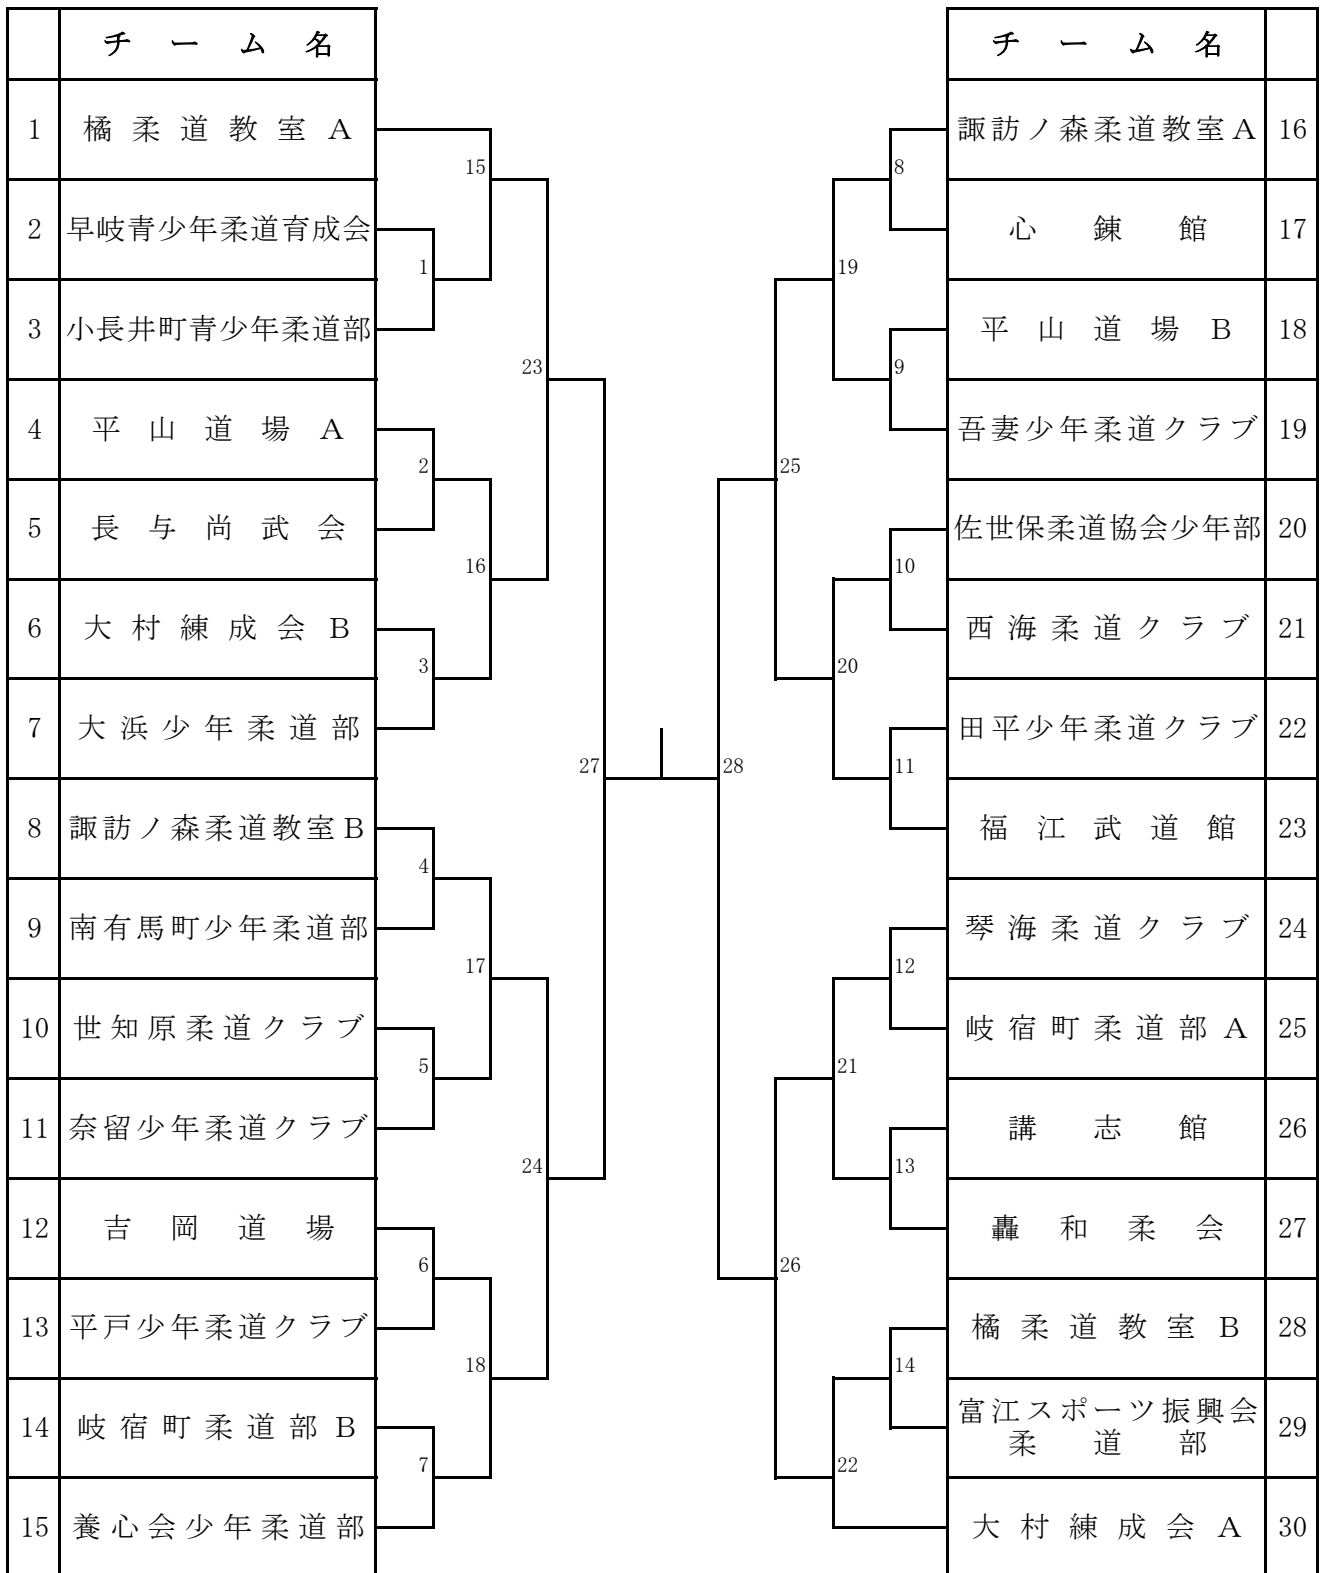

NCC大会 小学生組み合わせ

NCC大会 中学生組み合わせ

	チーム名								チーム名	
1	橘柔道教室								五島鍛心会 A	16
2	平戸少年柔道クラブ		14						喜々津中学校	17
3	琴海柔道クラブ	1						8	西浦上中学校 B	18
4	五島鍛心会 B			22					岩屋中学校	19
5	西彼練成会柔道部	2						9	世知原中学校	20
6	小長井町青少年柔道部		15						緑が丘中学校	21
7	三重中学校 A	3						10	島原二中クラブ	22
8	諫早中学校			26		27			国見中学校	23
9	岐宿町柔道部	4						11	諏訪ノ森柔道教室	24
10	西浦上中学校 A		16						玖島中学校	25
11	三会中学校	5						12	南有馬少年柔道部	26
12	長与尚武会			23					三重中学校 B	27
13	橘中学校	6						13	吉岡道場	28
14	西大村中学校		17						東長崎中学校	29
15	波佐見中学校	7						21		