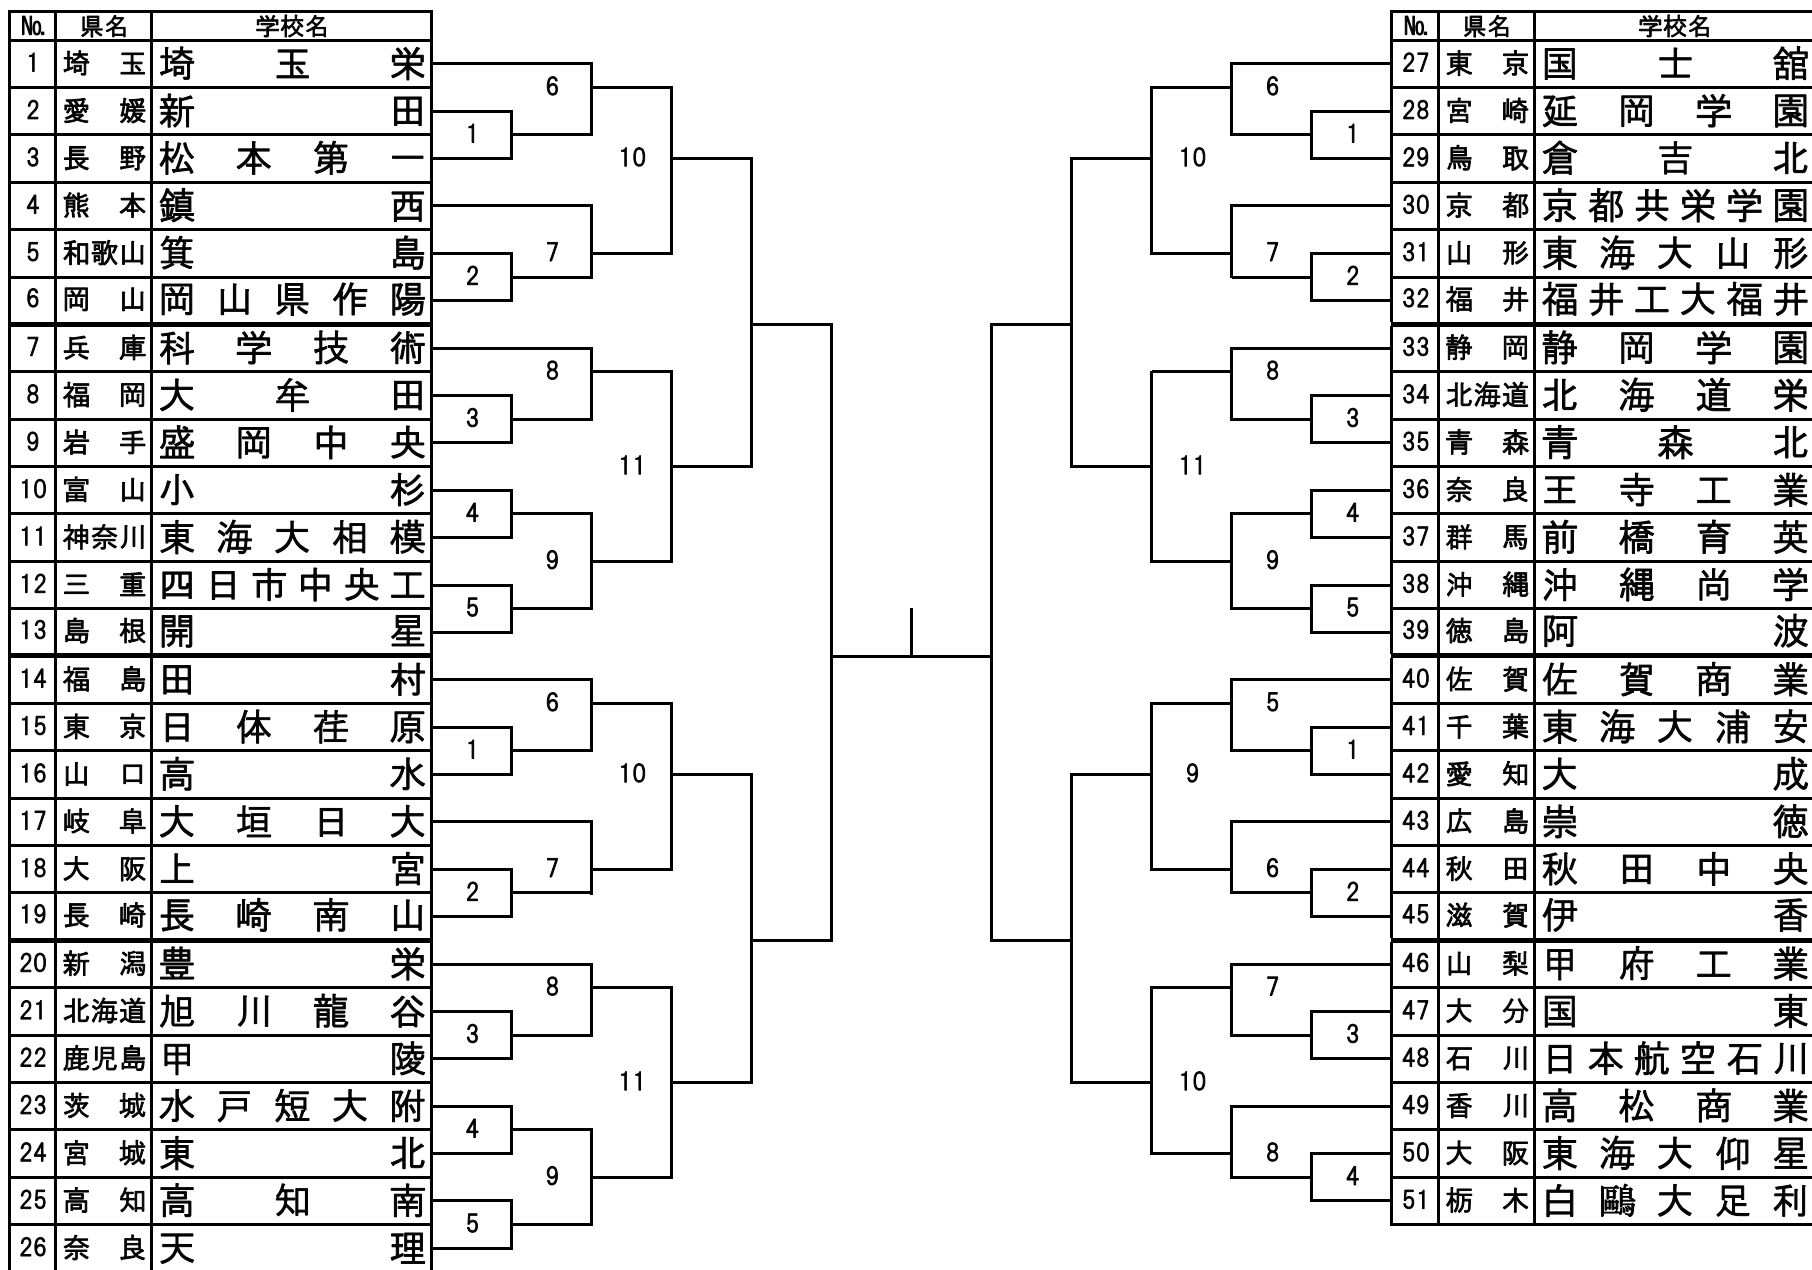

平成21年度全国高等学校総合体育大会 第58回全国高等学校柔道大会  
男子団体試合 組み合わせ

平成21年度全国高等学校総合体育大会 第58回全国高等学校柔道大会  
女子団体試合 組み合わせ

No.	県名	学校名					No.	県名	学校名
1	兵庫	兵庫商業					25	栃木	白鷗大足利
2	鹿児島	鹿児島南	1	5			26	京都	立命館宇治
3	千葉	八千代			1		27	福島	田村
4	石川	金沢学院東					28	富山	富山商業
5	広島	広島皆実	2	6			29	岐阜	鶯谷
6	岩手	盛岡中央					30	福岡	敬愛
7	三重	稲生			3		31	島根	平田
8	群馬	前橋商業	3	7			32	山梨	甲府工業
9	滋賀	比叡山			2		33	香川	高松商業
10	山形	山形中央					34	北海道	旭川大学高
11	熊本	阿蘇	4	8			35	長崎	長崎明誠
12	愛媛	新田					36	長野	松商学園
13	奈良	添上					37	青森	五所川原農林
14	新潟	日本文理	1	5			38	福井	福井工大福井
15	鳥取	八頭			1		39	奈良	奈良育英
16	高知	岡豊					40	茨城	土浦日大
17	大分	国東	2	6			41	岡山	岡山学芸館
18	神奈川	三浦学苑					42	沖縄	沖縄尚学
19	佐賀	小城					43	徳島	徳島北
20	和歌山	紀央館	3	7			44	愛知	桜丘
21	山口	西京			2		45	大阪	東大阪大敬愛
22	埼玉	埼玉栄					46	宮崎	宮崎日大
23	秋田	秋田商業	4	8			47	宮城	東北
24	静岡	藤枝順心					48	東京	淑徳