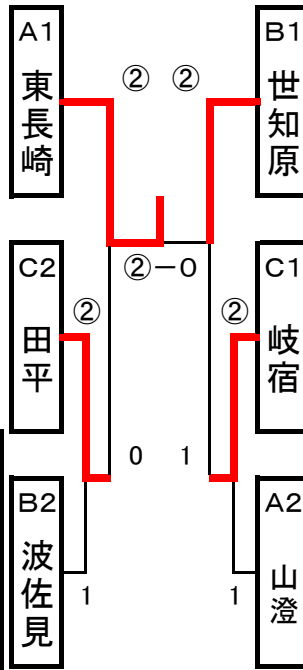

男子団体戦
【第1試合場】

A		長崎南山	川 棚	玖 島
1	長崎南山 長崎	/	0	1
2	川 棚 東彼杵	⑤	/	④
3	玖 島 大村	③	0	/
勝数		2	0	1
負数		0	2	1
順位		1	3	2

長崎南山

【第3試合場】

C		岐 宿	佐 々	長 与	吾 妻
8	岐 宿 五島	/	0	1	1
9	佐 々 北松浦	⑤	/	⑤	⑤
10	長 与 西彼杵	④	0	/	③
11	吾 妻 雲仙	③	0	1	/
勝数		3	0	1	2
負数		0	3	2	1
順位		1	4	3	2

岐宿

【第2試合場】

B		西諫早	三 会	世知原	西 彼
4	西諫早 諫早	/	0	1	0
5	三 会 島原	④	/	③	0
6	世知原 佐世保	②	1	/	0
7	西 彼 西海	⑤	⑤	⑤	/
勝数		3	1	2	0
負数		0	2	1	3
順位		1	3	2	4

西諫早

【第4試合場】

D		東長崎	中 部	南有馬	大 野
12	東長崎 長崎	/	0	0	0
13	中 部 平戸	⑤	/	0	④
14	南有馬 南島原	⑤	⑤	/	⑤
15	大 野 佐世保	③	1	0	/
勝数		3	1	0	2
負数		0	2	3	1
順位		1	3	4	2

東長崎

女子団体戦
【第2試合場】

A		東長崎	山 澄	長 与
1	東長崎 長崎	/	0	0
2	山 澄 佐世保	②	/	0
3	長 与 西彼杵	③	②	/
勝数		2	1	0
負数		0	1	2
順位		1	2	3

A1 東長崎

【第3・4試合場】

C		南有馬	岐 宿	田 平	有 喜
8	南有馬 南島原	/	×1	②	②
9	岐 宿 五島	×1	/	0	1
10	田 平 平戸	1	③	/	1
11	有 喜 諫早	1	②	②	/
勝数		0	2	2	1
負数		2	0	1	2
順位		4	1	2	3

B1 世知原

【第1試合場】

B		世知原	西大村	吾妻	波佐見
4	世知原 佐世保	/	0	×1	0
5	西大村 大村	②	/	1	②
6	吾妻 雲仙	×1	①	/	①
7	波佐見 東彼杵	③	0	1	/
勝数		2	1	0	2
負数		0	2	2	1
順位		1	3	4	2

B2 波佐見

A2 山 澄

【第1試合場】

55kg級

1	吉田 光輝	千々石		8	渡邊 大修	緑が丘			
2	大串 渉	長与		14	9	澤山 豊孝	西彼		
3	戸島 修平	玖島		1	16	10	西岳 仁貴	大野	
4	林田 将吾	西諫早		2	26	5	11	吉村 優輝	波佐見
5	笹田 啓太	第三		15	27	6	12	野口 陽太郎	富江
6	指方 健太郎	大野		3	17	7	13	野崎 康介	江迎
7	梅野 尚紀	東長崎		15	7	14	14	前川 陽輔	中部
					15	15	渡部 雅也	南有馬	