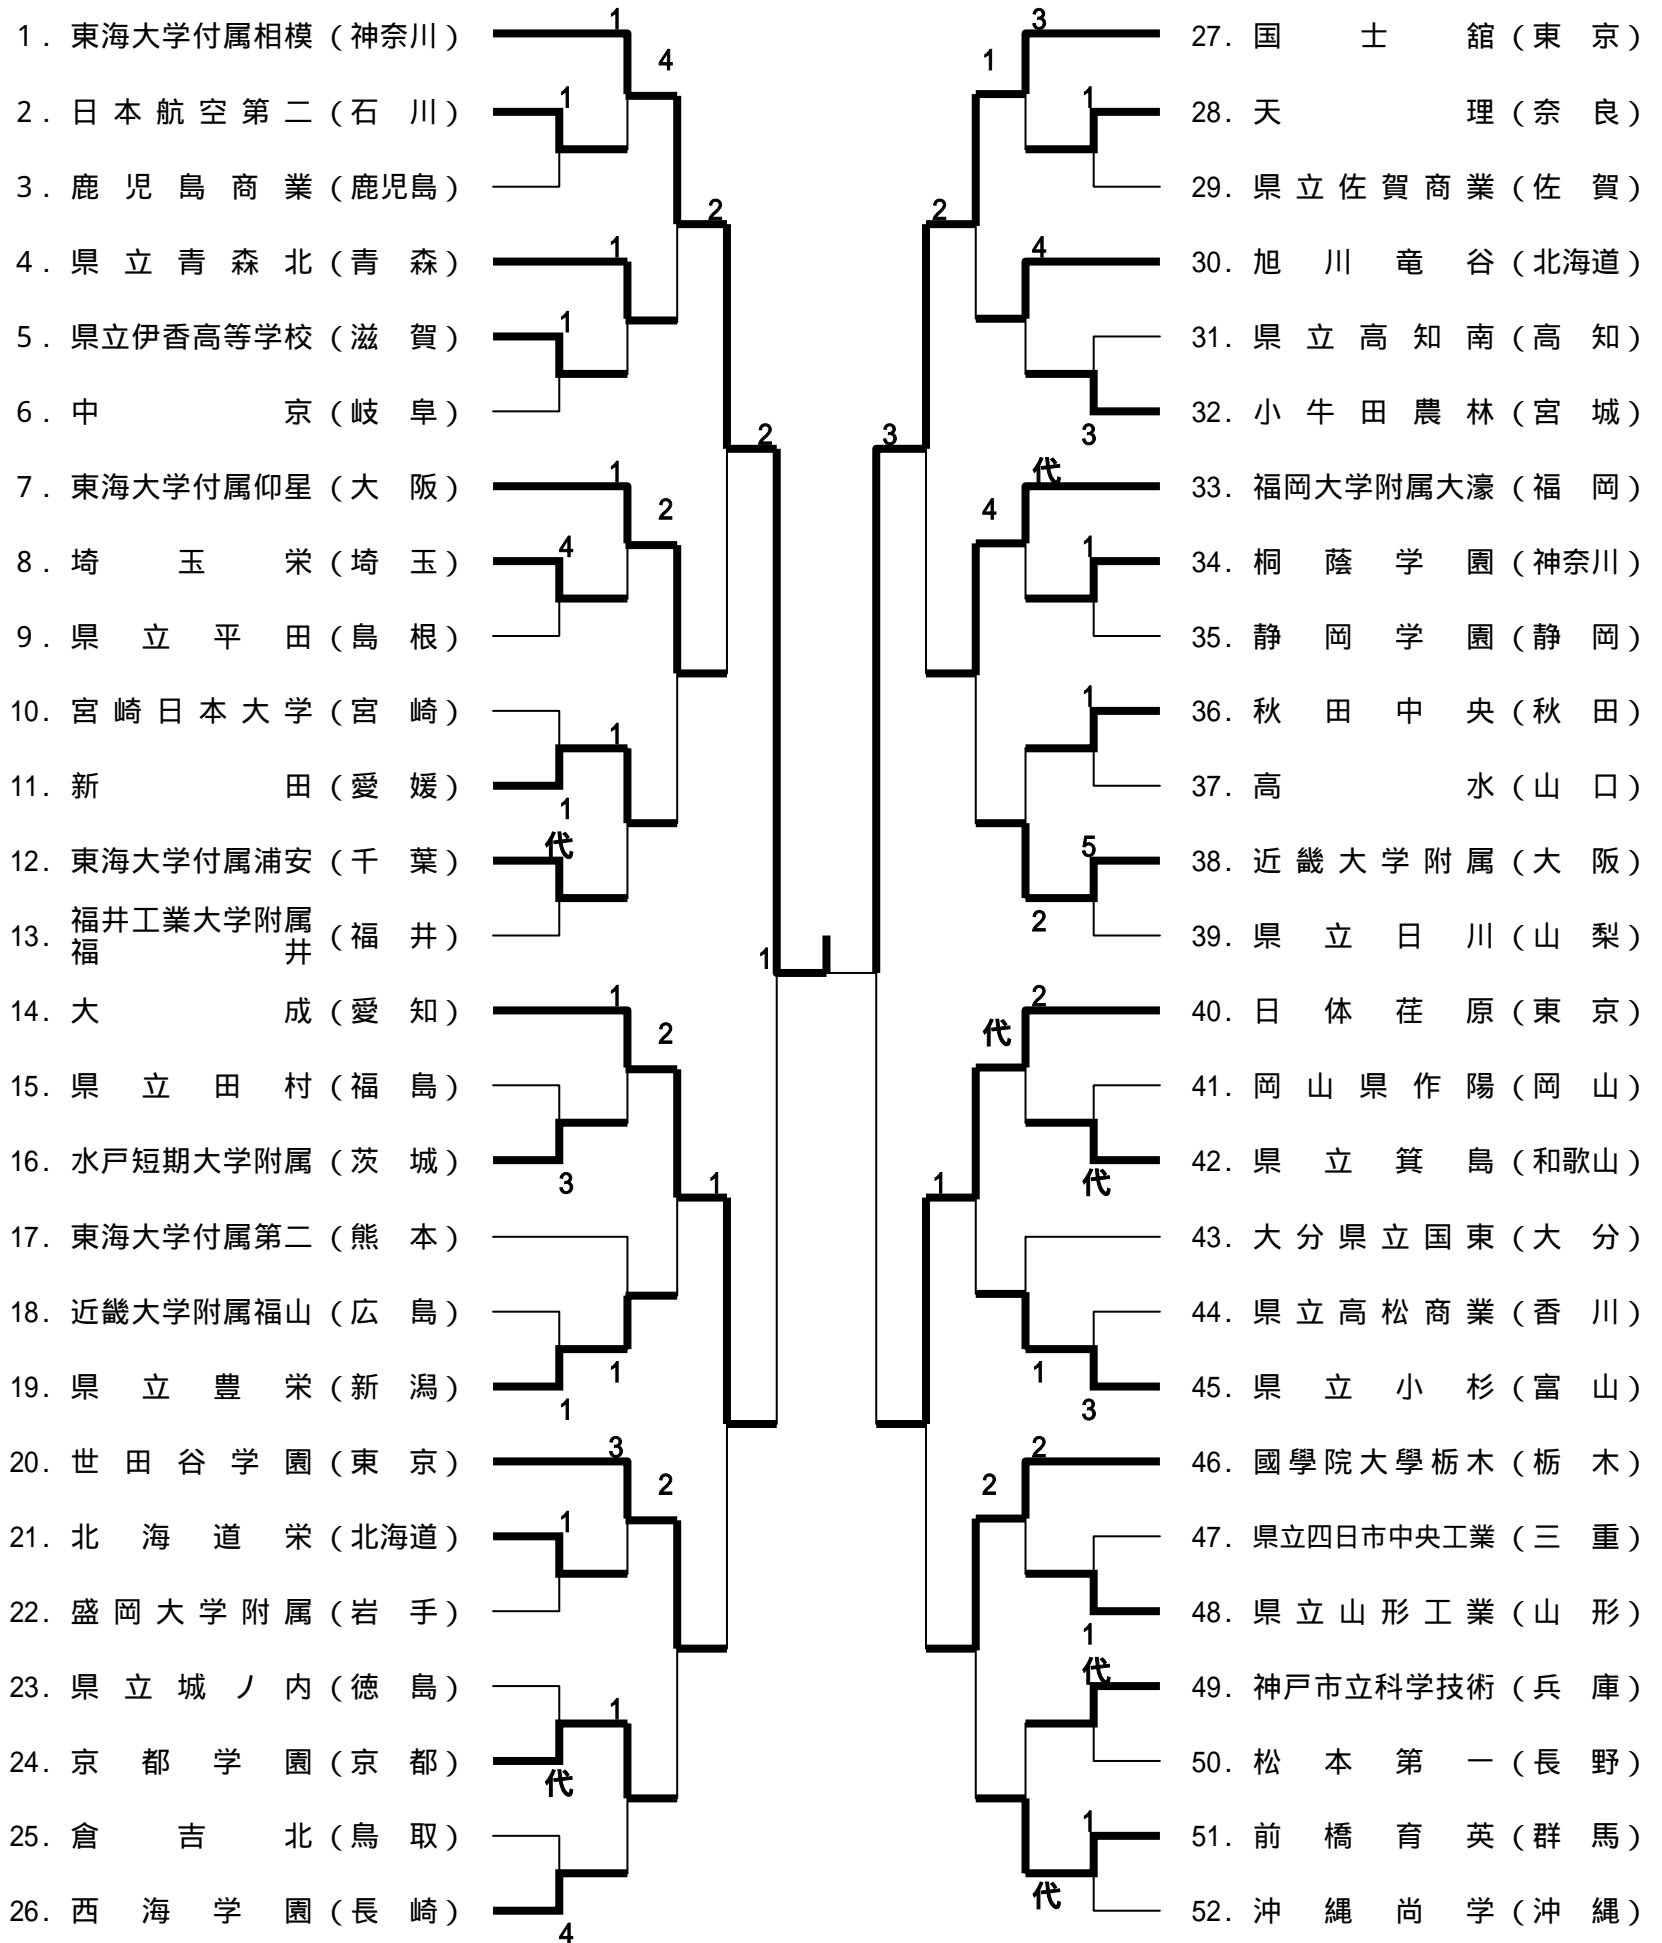

# 第31回全国高等学校柔道選手権大会 男子団体試合 組み合わせ

# 第31回全国高等学校柔道選手権大会 女子団体試合 組み合わせ