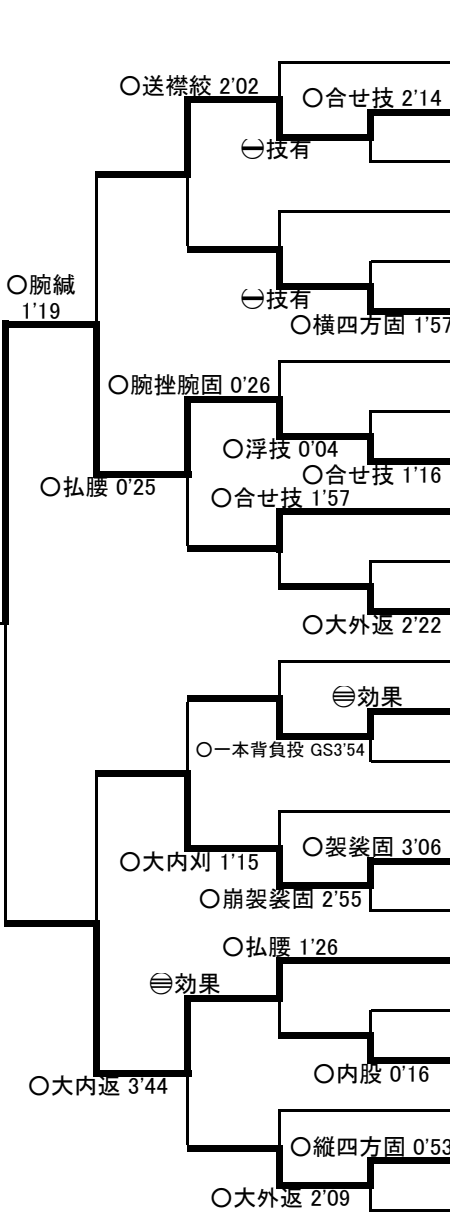

女子78kg級 試合結果

平成20年8月9日 埼玉県立武道館

限界を超え 飛びつぎ 永遠の闘志

No	県名	高校名	氏名		氏名	高校名	県名	No
1	三重	名張	中島 美雪	⊖有効			富山	25
2	山梨	日本航空	ウーガンジャルガル				埼玉	26
3	佐賀	佐賀商業	増本 采佳	⊖技有			山口	27
4	埼玉	埼玉栄	菅原 歩巴	○合せ技 0'45			大分	28
5	広島	広島皆実	下和田春華	⊖効果 GS0'40			和歌山	29
6	滋賀	草津	大菅 衿沙	⊖指導1			岩手	30
7	宮崎	日南農林	片岡 涼佳	⊖有効			香川	31
8	石川	金沢学院東	志摩 遥奈	⊖指導2			奈良	32
9	青森	八戸工業	田澤美奈子				鹿児島	33
10	兵庫	夙川学院	三浦 芳恵	○内股 2'30			東京	34
11	埼玉	花咲徳栄	長谷川湖都	○上四方固 2'08			秋田	35
12	千葉	八千代	朝比奈治美	○崩上四方固 0'48			岐阜	36
13	北海道	旭川大学	廣海 共美	○内股 0'06			山形	37
14	栃木	作新学院	飯島 夏実	⊖指導1			長野	38
15	福島	福島東	日下部典子	⊖効果 GS0'54			島根	39
16	岡山	岡山東商業	大森安希子	○腕挫十字固 2'05			神奈川	40
17	熊本	阿蘇	緒方亜香里	○大内刈 2'31			福岡	41
18	静岡	庵原	井深 寿美	○大内刈 0'22			高知	42
19	沖縄	興南	大隈 百香	○大内刈 0'15			高知	42
20	福井	福井工大福井	木下 幾恵	⊖有効			大阪	43
21	徳島	徳島北	笹田 千尋	○崩袈裟固 0'38			鳥取	44
22	宮城	東北	大槻 綸	○横四方固 0'52			長崎	45
23	京都	京都学園	末松 早紀	○横四方固 1'53			愛知	46
24	茨城	土浦日大	小島 美穂	○崩上四方固 3'07			群馬	47
				○内股 0'41			新潟	48

緒方亜香里

氏名	高校名	県名	No
追分 奈々	富山商業	富山	25
古郡ひかる	花咲徳栄	埼玉	26
町 純香	西京高校	山口	27
吉村 知夏	大分南	大分	28
山本 桃子	和歌山	和歌山	29
新沼 幸子	高田	岩手	30
岡田 理沙	高松中央	香川	31
牧野 夢果	奈良育英	奈良	32
濱田 尚里	鹿児島南	鹿児島	33
向後 圭実	淑徳	東京	34
加藤 未来	秋田商業	秋田	35
赤地 美咲	鶯谷	岐阜	36
阪野比呂美	米沢中央	山形	37
越石 春香	小諸商業	長野	38
永瀬 愛	平田	島根	39
石原亜伊里	横須賀学院	神奈川	40
佐藤 瑠香	八幡工業	福岡	41
片岡 真穂	高知	高知	42
山本 紗織	東大阪大敬愛	大阪	43
山崎 智子	米子北	鳥取	44
木下 美里	長崎商業	長崎	45
渡邊百合子	愛知啓成	愛知	46
下田美紗季	前橋商業	群馬	47
横田 笑	高田農業	新潟	48