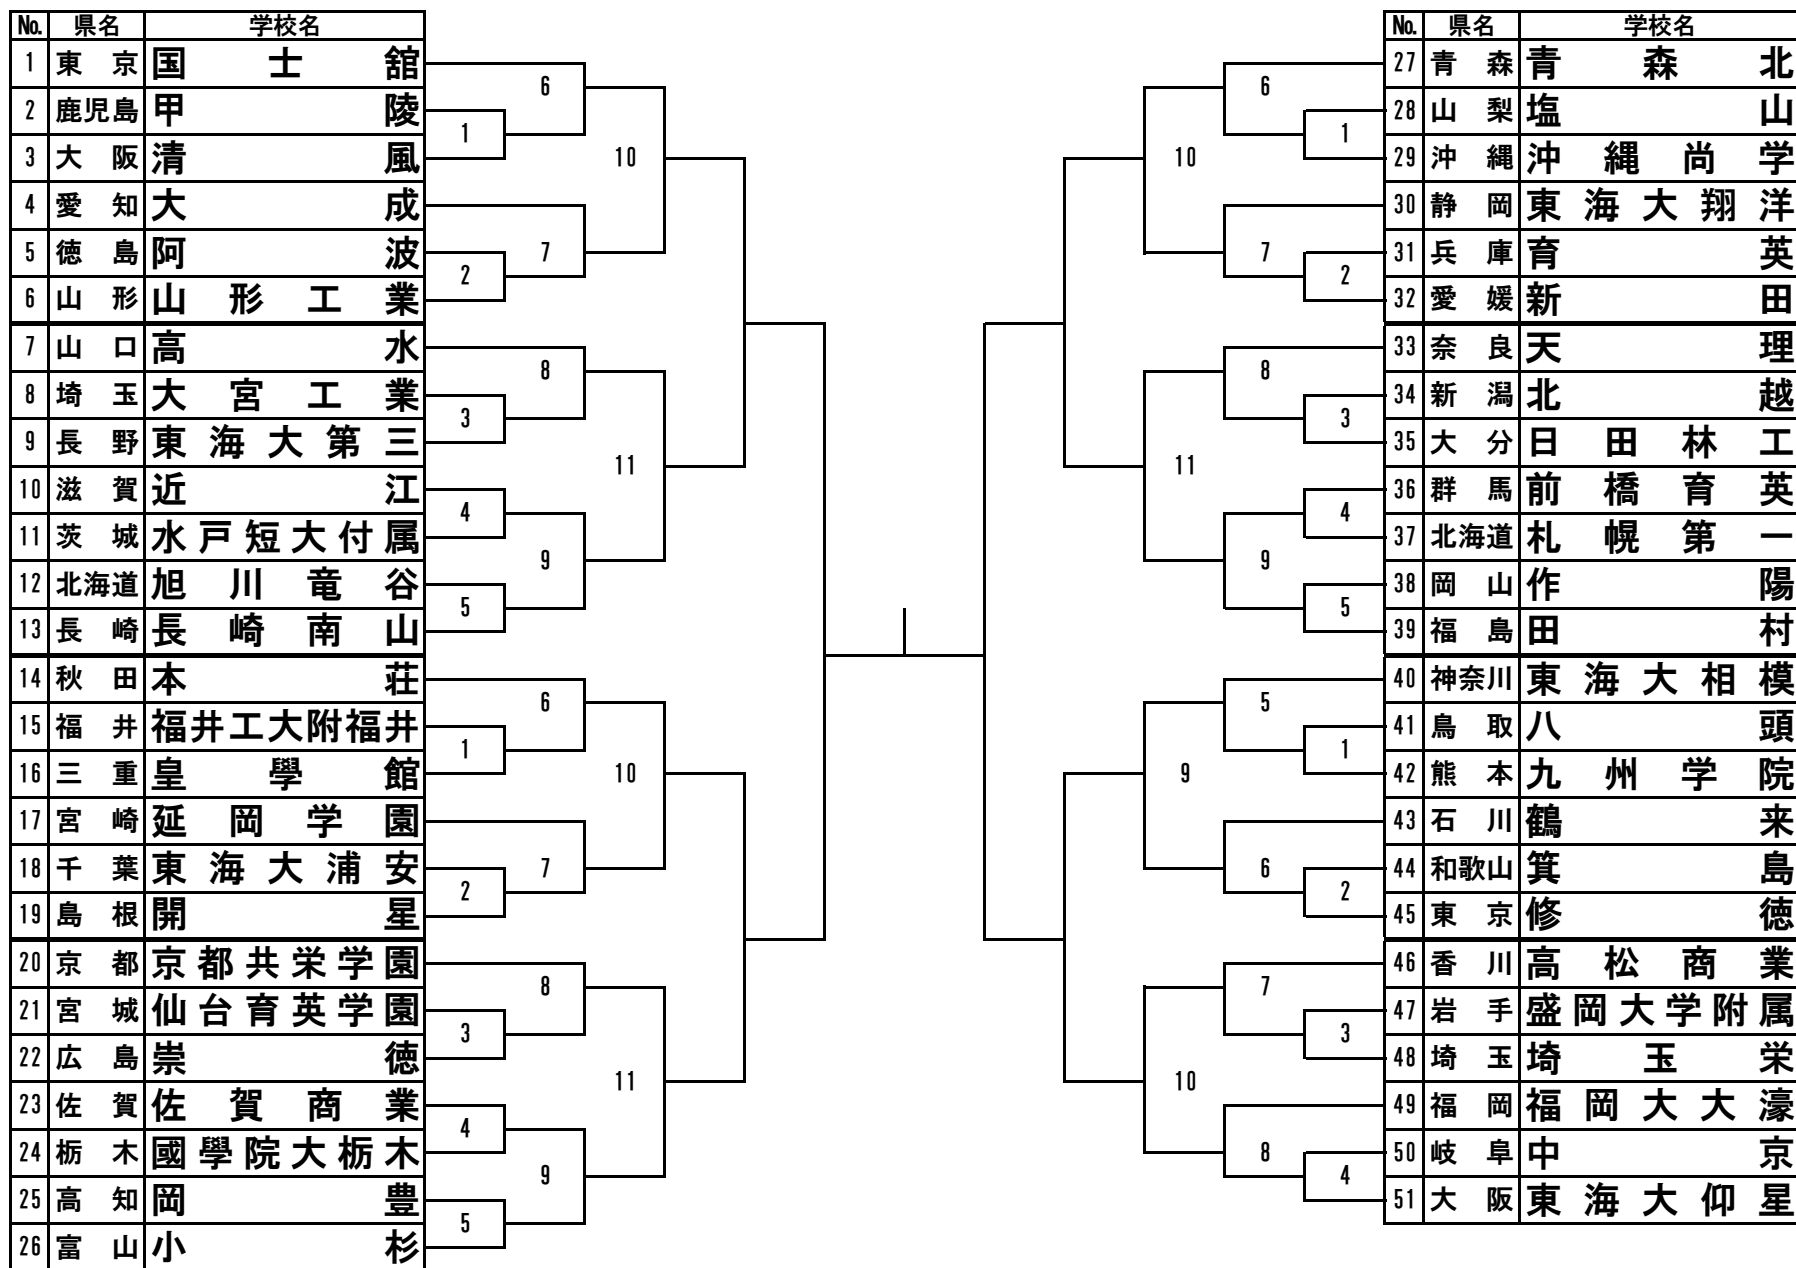

平成20年度全国高等学校総合体育大会 第57回全国高等学校柔道大会
男子団体試合 組み合わせ

平成20年度全国高等学校総合体育大会 第57回全国高等学校柔道大会
女子団体試合 組み合わせ

No.	県名	学校名				No.	県名	学校名
1	北海道	旭川大高	5	1	1	25	大阪	東大阪大敬愛
2	岐阜	鶯谷				26	千葉	八千代
3	熊本	阿蘇	1	6	2	27	長崎	長崎明誠
4	滋賀	草津	28			神奈川	横須賀学院	
5	栃木	白鷗大足利	2	7	3	29	愛知	愛知啓成
6	香川	高松商業	30			石川	津幡	
7	沖縄	沖縄尚学	3	8	4	31	宮城	東北
8	兵庫	夙川学院	32			埼玉	埼玉栄	
9	山形	山形中央	4	5	1	33	大分	明豊
10	茨城	水戸葵陵	34			長野	小諸商業	
11	富山	富山商業	1	6	2	35	愛媛	新田
12	鳥取	八頭	36			島根	出雲西	
13	高知	岡豊	2	7	3	37	東京	帝京
14	三重	名張	38			和歌山	伊都	
15	岩手	盛岡中央	3	8	4	39	福井	福井工大附福井
16	佐賀	小城	40			広島	広島陵	
17	埼玉	児玉	1	5	1	41	宮崎	宮崎商業
18	山口	西京	42			青森	五所川原農林	
19	秋田	秋田商業	2	6	2	43	静岡	東海大翔洋
20	奈良	奈良育英	44			徳島	徳島北	
21	群馬	前橋商業	3	7	3	45	京都	立命館宇治
22	岡山	岡山学芸館	46			福岡	敬愛	
23	新潟	日本文理	4	8	4	47	福島	田村
24	鹿児島	鹿児島南	48			山梨	日本航空	