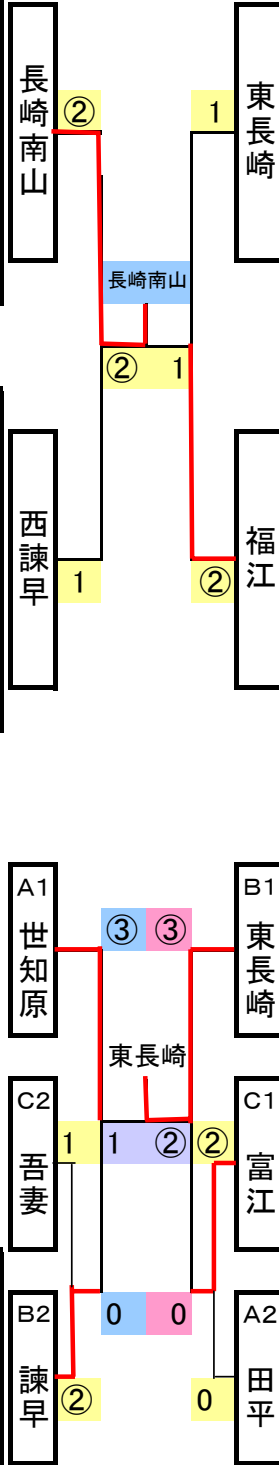

男子団体戦
【第1試合場】

A		長崎南山	世知原	中部	島原第二
1	長崎南山 長崎	△	0	1	1
2	世知原 佐世保	⑤	△	1	1
3	中部 平戸	④	②	△	③
4	島原第二 島原	④	②	1	△
勝数		3	2	0	1
負数		0	1	3	2
順位		1	2	4	3

【第2試合場】

B		千々石	西諫早	川棚	西彼
5	千々石 雲仙	△	④	0	2
6	西諫早 諫早	1	△	0	0
7	川棚 東彼杵	④	⑤	△	⑤
8	西彼 西海	③	④	0	△
勝数		2	3	0	1
負数		1	0	3	2
順位		2	1	4	3

【第3試合場】

C		東長崎	佐々	南有馬	青雲
9	東長崎 長崎	△	0	0	1
10	佐々 北松浦	⑤	△	⑤	⑤
11	南有馬 南島原	⑤	0	△	③
12	青雲 西彼杵	④	0	1	△
勝数		3	0	1	2
負数		0	3	2	1
順位		1	4	3	2

【第4試合場】

D		福江	上五島	玖島	日宇
13	福江 五島	△	0	0	1
14	上五島 新上五島	⑤	△	④	⑤
15	玖島 大村	⑤	1	△	2
16	日宇 佐世保	③	0	③	△
勝数		3	0	2	1
負数		0	3	1	2
順位		1	4	2	3

女子団体戦
【第1試合場】

A		世知原	有明	田平
1	世知原 佐世保	△	0	0
2	有明 島原	③	△	②
3	田平 平戸	②	1	△
勝数		2	0	1
負数		0	2	1
順位		1	3	2

【第2試合場】

B		東長崎	諫早	波佐見	清水
4	東長崎 長崎	△	0	0	0
5	諫早 諫早	③	△	1	×1
6	波佐見 東彼杵	③	②	△	②
7	清水 佐世保	③	×1	1	△
勝数		3	1	0	1
負数		0	1	3	1
順位		1	2	4	3

【第3-4試合場】

C		南有馬	富江	西大村	吾妻
8	南有馬 南島原	△	②	1	②
9	富江 五島	1	△	0	1
10	西大村 大村	②	②	△	②
11	吾妻 雲仙	1	②	1	△
勝数		1	3	0	2
負数		2	0	3	1
順位		3	1	4	2

【第1試合場】

55kg級

1	大川 和馬	崎山		9	北村 実	南有馬	
2	作永 健太	世知原		13	10	村上 寛明	長大附属
3	近藤 太樹	西彼		2	11	西坂 旭洋	上五島
4	田端 優希	佐々		25	12	金本 葵	三会
5	青木 祐也	長大附属		3	13	黒木 真司	世知原
6	吉田 光輝	千々石		14	14	林田 将吾	西諫早
7	大串 渉	長与		4	15	太田 一星	萱瀬
8	前川 陽輔	中部		16	16	大川 拓実	千綿