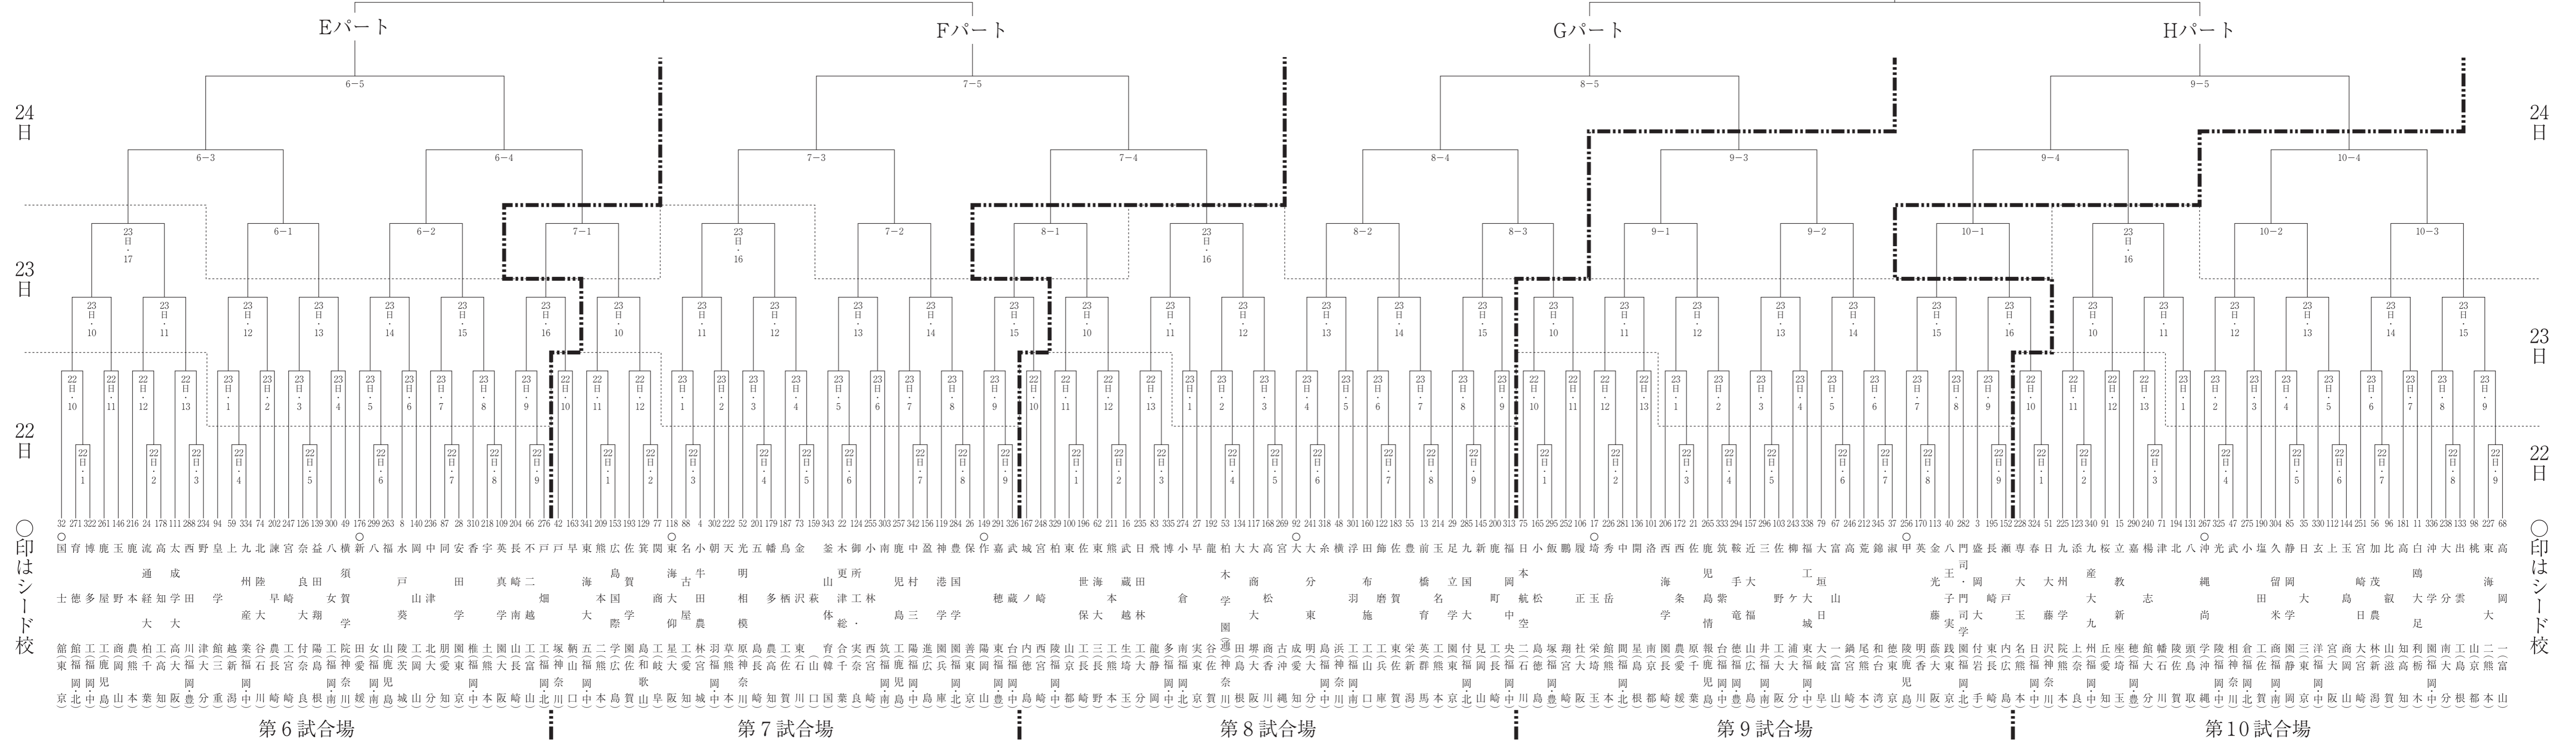

平成20年度 金鷲旗高校柔道大会 (男子の部)

KINSHUKI HIGH SCHOOL JUDO TOURNAMENT 2008

○印はシート校

○印はシート校

第6試合場

第7試合場

第8試合場

第9試合場

第10試合場