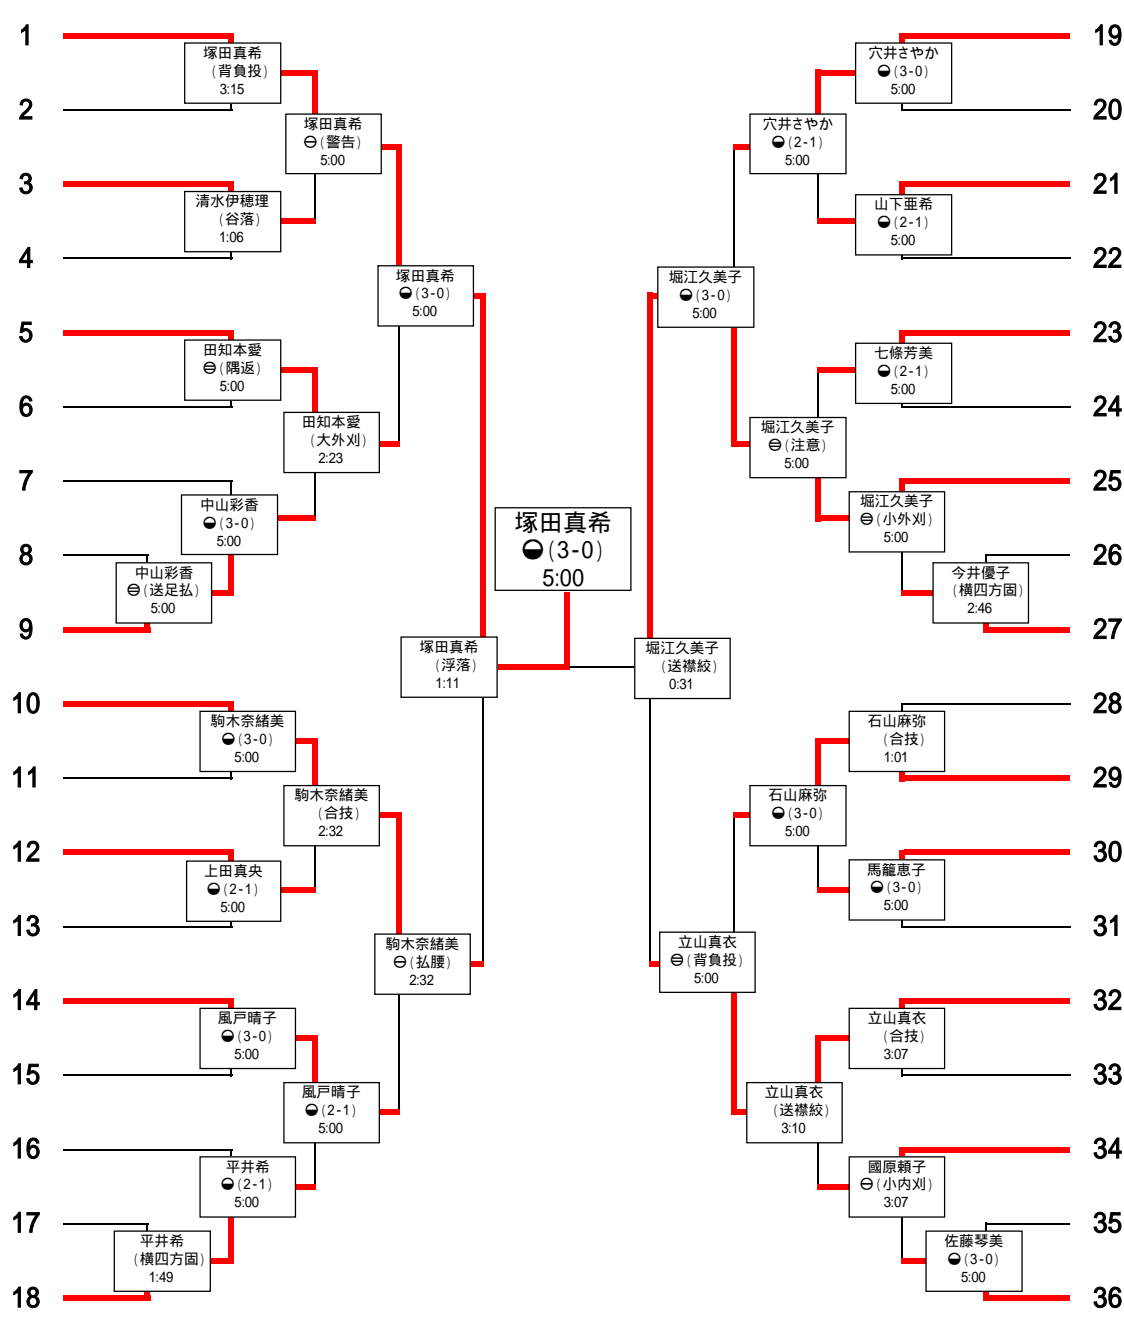

第22回皇后盃全日本女子柔道選手権大会

H19.4.22

- (東京推) 塚田 真希
Maki TSUKADA
- (東北) 近藤 悦子
Etsuko KONDO
- (関東) 清水伊穂理
Ihori SHIMIZU
- (九州) 田中 愛子
Aiko TANAKA
- (北信越) 田知本 愛
Megumi TACHIMOTO
- (東京) 岩田 千絵
Chie IWATA
- (近畿) 鳥居みかげ
Mikage TORII
- (東京) 鳥谷部真弓
Mayumi TORIYABE
- (関東) 中山 彩香
Ayaka NAKAYAMA
- (関東) 駒木奈緒美
Naomi KOMAKI
- (東海) 岡田 紘味
Hiromi OKADA
- (近畿) 上田 真央
Mao UEDA
- (東京) 白石のどか
Nodoka SHIRAIISHI
- (四国) 風戸 晴子
Haruko KAZATO
- (関東) 小松崎弘子
Hiroko KOMATSUZAKI
- (中国) 山本 志乃
Shino YAMAMOTO
- (北海道) 天野 摩美
Mami AMANO
- (東京) 平井 希
Nozomi HIRAI

- 19 穴井さやか (東京)
Sayaka ANAI
- 20 薪谷 翠 (近畿)
Midori SHINTANI
- 21 山下 亜希 (関東)
Aki YAMASHITA
- 22 川島巴瑠菜 (北海道)
Haruna KAWASHIMA
- 23 七條 芳美 (関東)
Yoshimi SHICHIJO
- 24 清水 千晶 (北信越)
Chiaki SHIMIZU
- 25 堀江久美子 (近畿)
Kumiko HORIE
- 26 柿内沙弥香 (四国)
Sayaka KAKIUCHI
- 27 今井 優子 (東京)
Yuko IMAI
- 28 船越 亜美 (東海)
Ami FUNAKOSHI
- 29 石山 麻弥 (東京)
Aya ISHIYAMA
- 30 馬籠 恵子 (近畿)
Keiko MAGOME
- 31 貝山 仁美 (東北)
Hitomi KAIYAMA
- 32 立山 真衣 (東京推)
Mai TATEYAMA
- 33 滝口 並穂 (中国)
Namiho TAKIGUCHI
- 34 國原 頼子 (関東)
Yoriko KUNIHARA
- 35 宝 寿栄 (九州)
Hisae TAKARA
- 36 佐藤 琴美 (東京)
Kotomi SATO