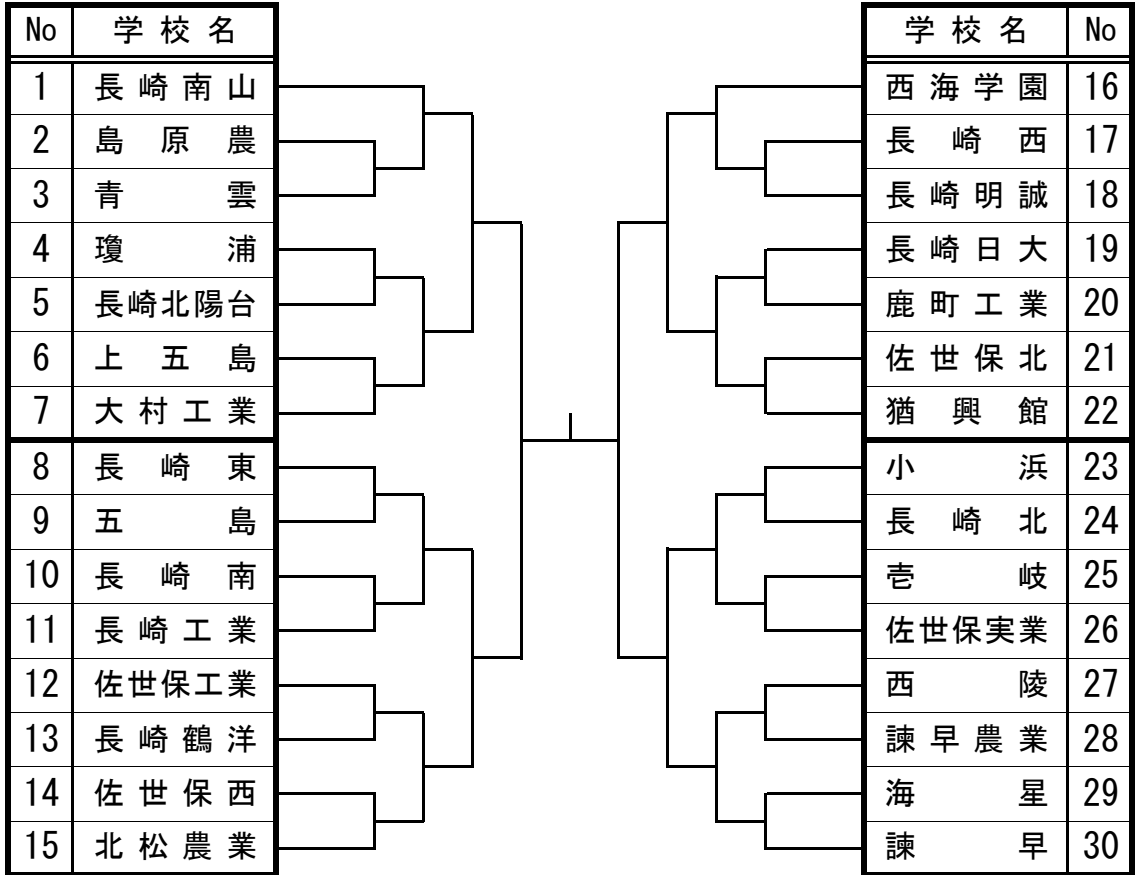

【男子団体戦】

【女子団体戦】

【男子 -60kg級 No1】

所属名	氏名	No	No	氏名	所属名
小浜	立川亮介	1	14	小坂康介	長崎東
長崎工	林佑樹	2	15	古場大貴	長崎日大
佐世保工	松枝貢	3	16	古賀涼	長崎南
長崎北陽	三浦強太	4	17	山下大介	北松農
五島	松崎寛	5	18	村田龍亮	青雲
西陵	潮屋利樹	6	19	柿田慎	諫早農
西海学園	河村豊	7	20	辻川翔吾	壱岐
大村工	琴岡将大	8	21	林田将司	小浜
佐世保西	畑真太郎	9	22	大水良太	上五島
長崎商	田中亮太	10	23	田口太尊	五島
佐世保実	北川幸紀	11	24	前田一成	鹿町工
壱岐	山口賢人	12	25	横田幸介	島原農
上五島	山下文也	13	26	井上新司	西彼農
			27	木下誠	佐世保工