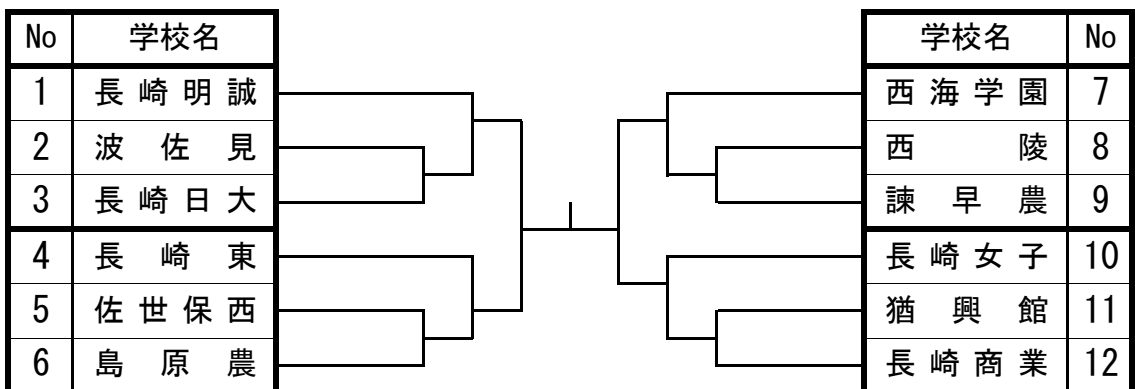

【男子団体戦】

【女子団体戦】

【男子 -60kg級 No1】

所属名	氏名	No	No	氏名	所属名
小浜	立川亮介	1	14	小坂康介	長崎東
長崎工	林佑樹	2	15	古場大貴	長崎日大
佐世保工	松枝貢	3	16	古賀涼	長崎南
長崎北陽	三浦強太	4	17	山下大介	北松農
五島	松崎寛	5	18	村田龍亮	青雲
西陵	潮屋利樹	6	19	柿田慎	諫早農
西海学園	河村豊	7	20	辻川翔吾	壱岐
大村工	琴岡将大	8	21	林田将司	小浜
佐世保西	畑真太郎	9	22	大水良太	上五島
長崎商	田中亮太	10	23	田口太尊	五島
佐世保実	北川幸紀	11	24	前田一成	鹿町工
壱岐	山口賢人	12	25	横田幸介	島原農
上五島	山下文也	13	26	井上新司	西彼農
			27	木下誠	佐世保工

【男子 -60kg級 No2】

所属名	氏名	No	No	氏名	所属名
小浜	山口仁	28	41	清川賢太郎	五島
佐世保実	藤永亮介	29	42	渡辺裕樹	長崎南
長崎日大	辻翔太	30	43	南博文	佐世保工
諫早農	永野雄大	31	44	辻村瑞喜	長崎西
北松農	藤村清隆	32	45	加藤雄介	猶興館
西彼農	浦口泰幸	33	46	坂本隆介	諫早農
西海学園	山川貴大	34	47	齊藤忠弘	佐世保西
壱岐	立石竜太	35	48	久原将太郎	壱岐
諫早	奥田大	36	49	岡洋伸	西海学園
上五島	明松健太	37	50	溝口翔太	長崎北
五島	成田秀明	38	51	下田洋介	上五島
鹿町工	中市翔	39	52	横井啓佑	長崎日大
長崎工	田熊遼	40	53	中村勇貴	北松農