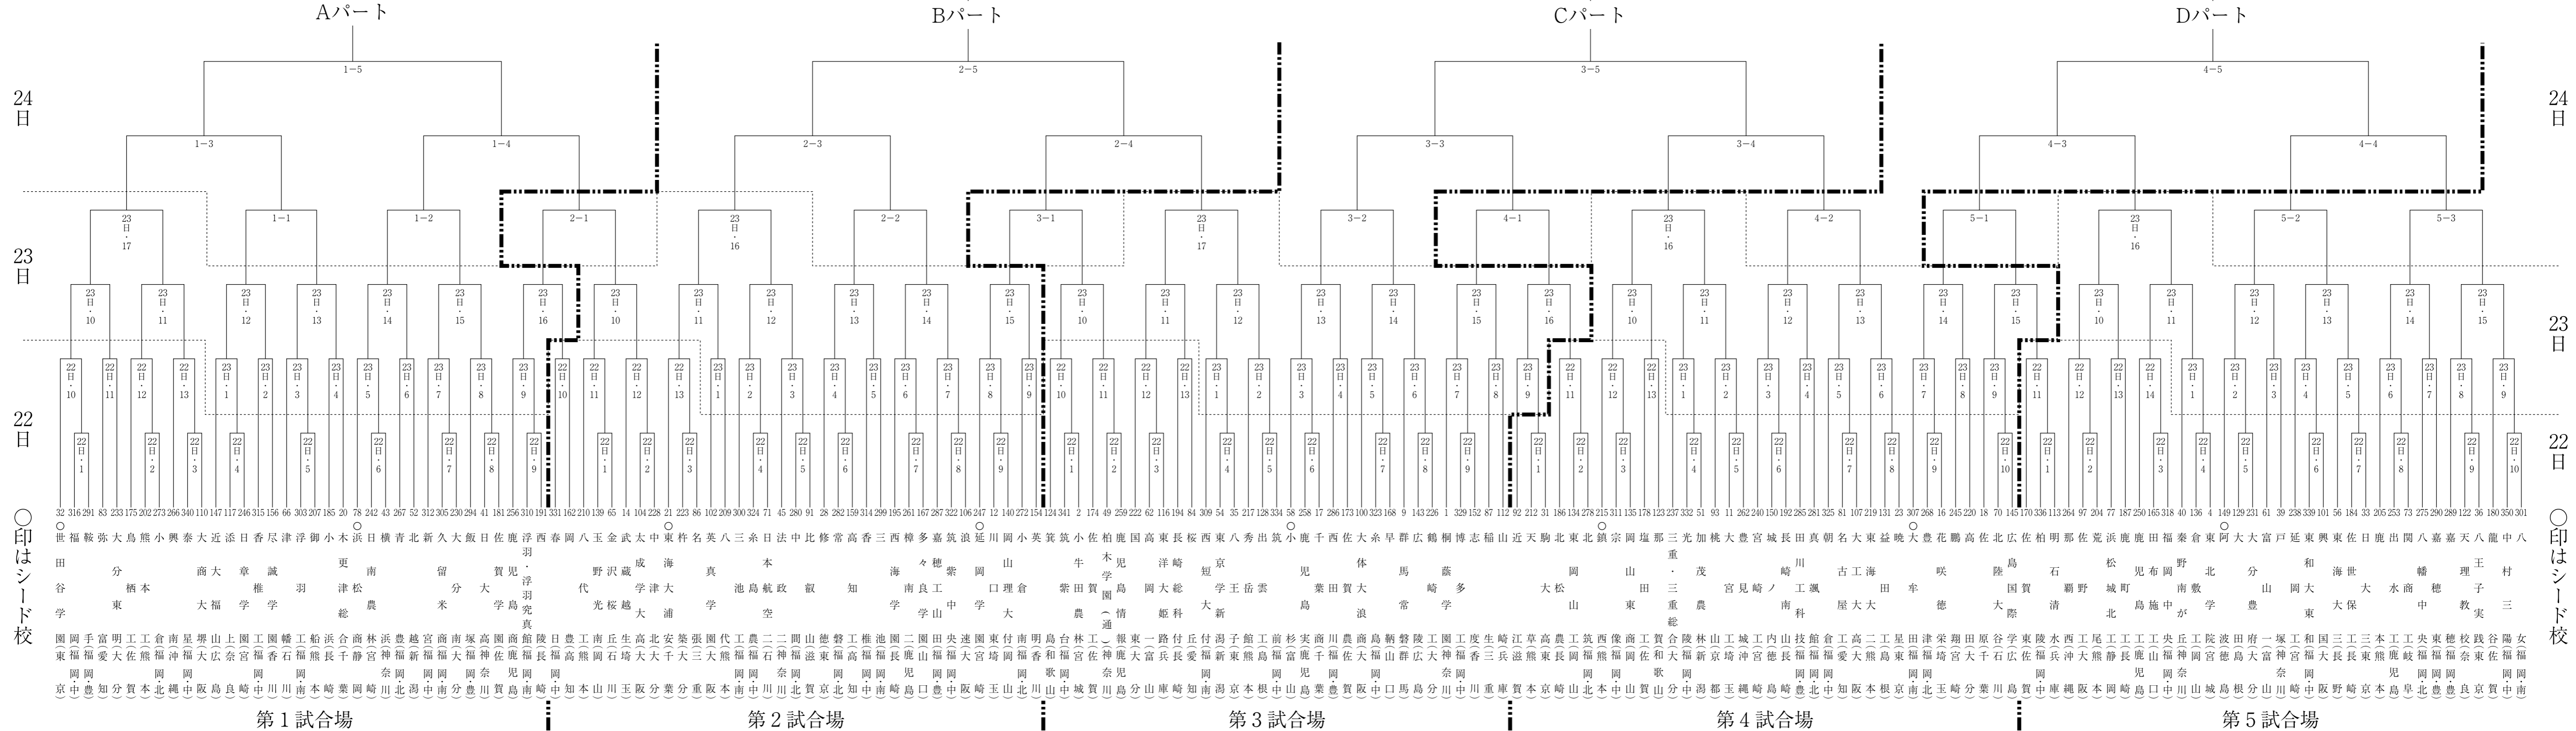

平成18年度 金鷲旗高校柔道大会 (男子の部)

KINSHUKI HIGH SCHOOL JUDO TOURNAMENT 2006

○印はシード校

○印はシード校