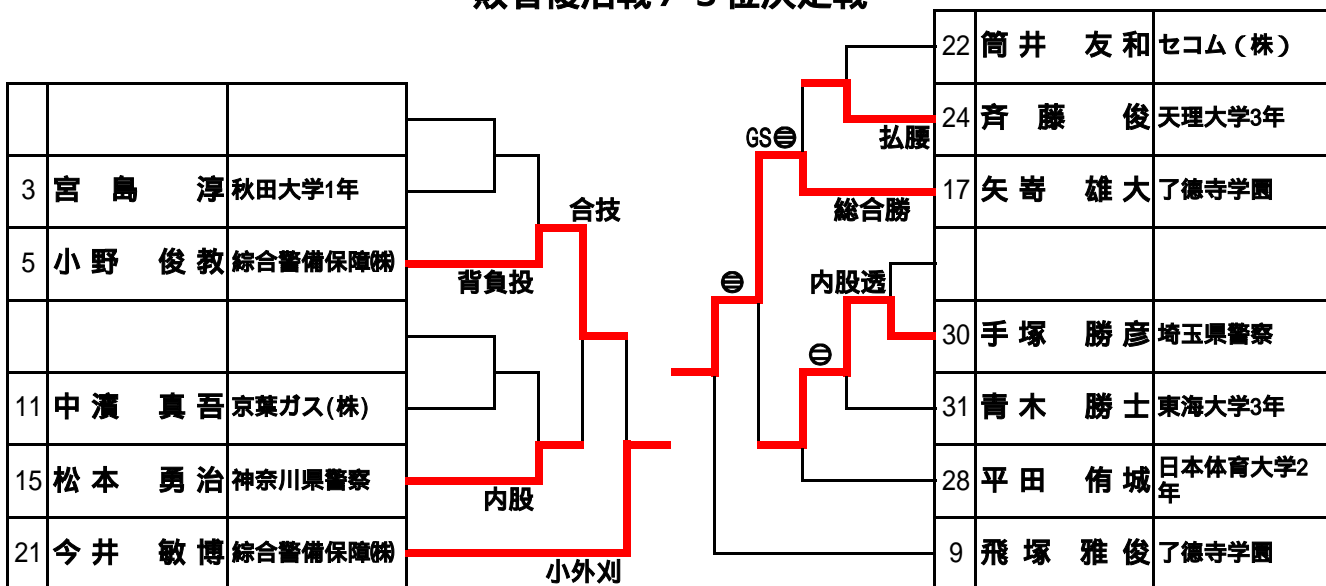

-81kg

敗者復活戦 / 3位決定戦

-90kg

敗者復活戦 / 3位決定戦

-100Kg

1	穴井 隆 将	天理大学3年	内股	石井 慧	上四方固	17	石井 慧	国土館大学1年
2	栃木 佑 介	国土館大学2年	内股透		GS⊖	18	野田 嘉 明	福岡大学1年
3	小林 大 輔	埼玉栄高校3年	腕挫十字固	内股	GS⊖	19	筒井 宏 樹	平成管財(株)
4	後小路 裕 朗	東海大学3年		上四方固		20	川口 哲 志	国際武道大学4年
5	坂本 雄 大	セコム(株)			⊖	21	本郷 光 道	中央大学3年
6	坂本 周 作	了徳寺学園	⊖		⊖	22	江藤 大 暁	福岡県警察
7	山本 宜 秀	明治大学1年	大内刈	石井 慧	内股	23	北見 剛	東海大学1年
8	川端 恭 平	長崎南山高校3年	⊖			24	延時 暁 寿	日本文理大学1年
9	本郷 匡 道	日本中央競馬会	背負投	合技	⊖	25	井上 智 和	警視庁
10	横山 裕 司	国土館大学2年	⊖		大内刈	26	大川 康 隆	総合警備保障㈱
11	石井 孝 法	㈱ツクバ計画			袈裟固	27	山田 恒 平	筑波大学4年
12	大金 良 二	ダイコロ(株)	GS⊖			28	檜崎 誠	天理大学4年
13	庄司 武 男	神奈川県警察	⊖	体落	GS⊖	29	猪又 秀 和	東海大学4年
14	河合 秀 幸	北海道警察	⊖		大外返	30	村井 栄 輔	近畿大学1年
15	近野 貞 治	総合警備保障㈱	大内返	反則勝		31	柴田 真	セコム(株)
16	竹谷 知 記	東海大学2年	⊖		⊖	32	笹倉 孝 幸	大阪府警察
					⊖	33	西山 将 士	国土館大学2年