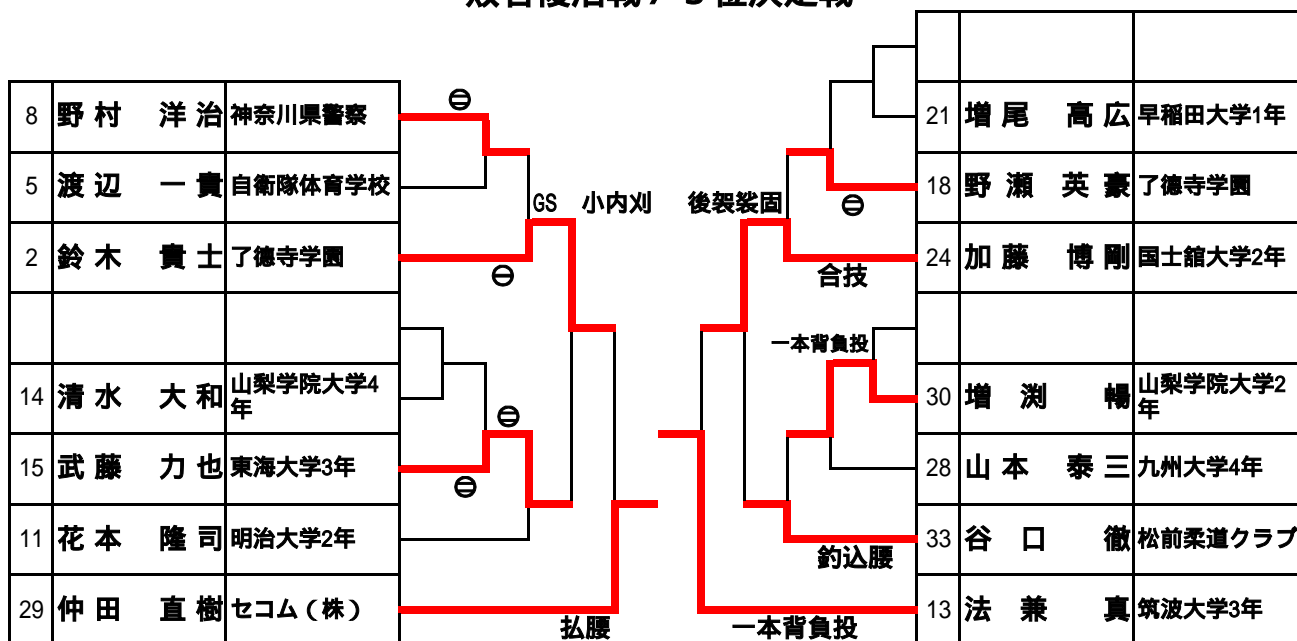

敗者復活戦 / 3位決定戦