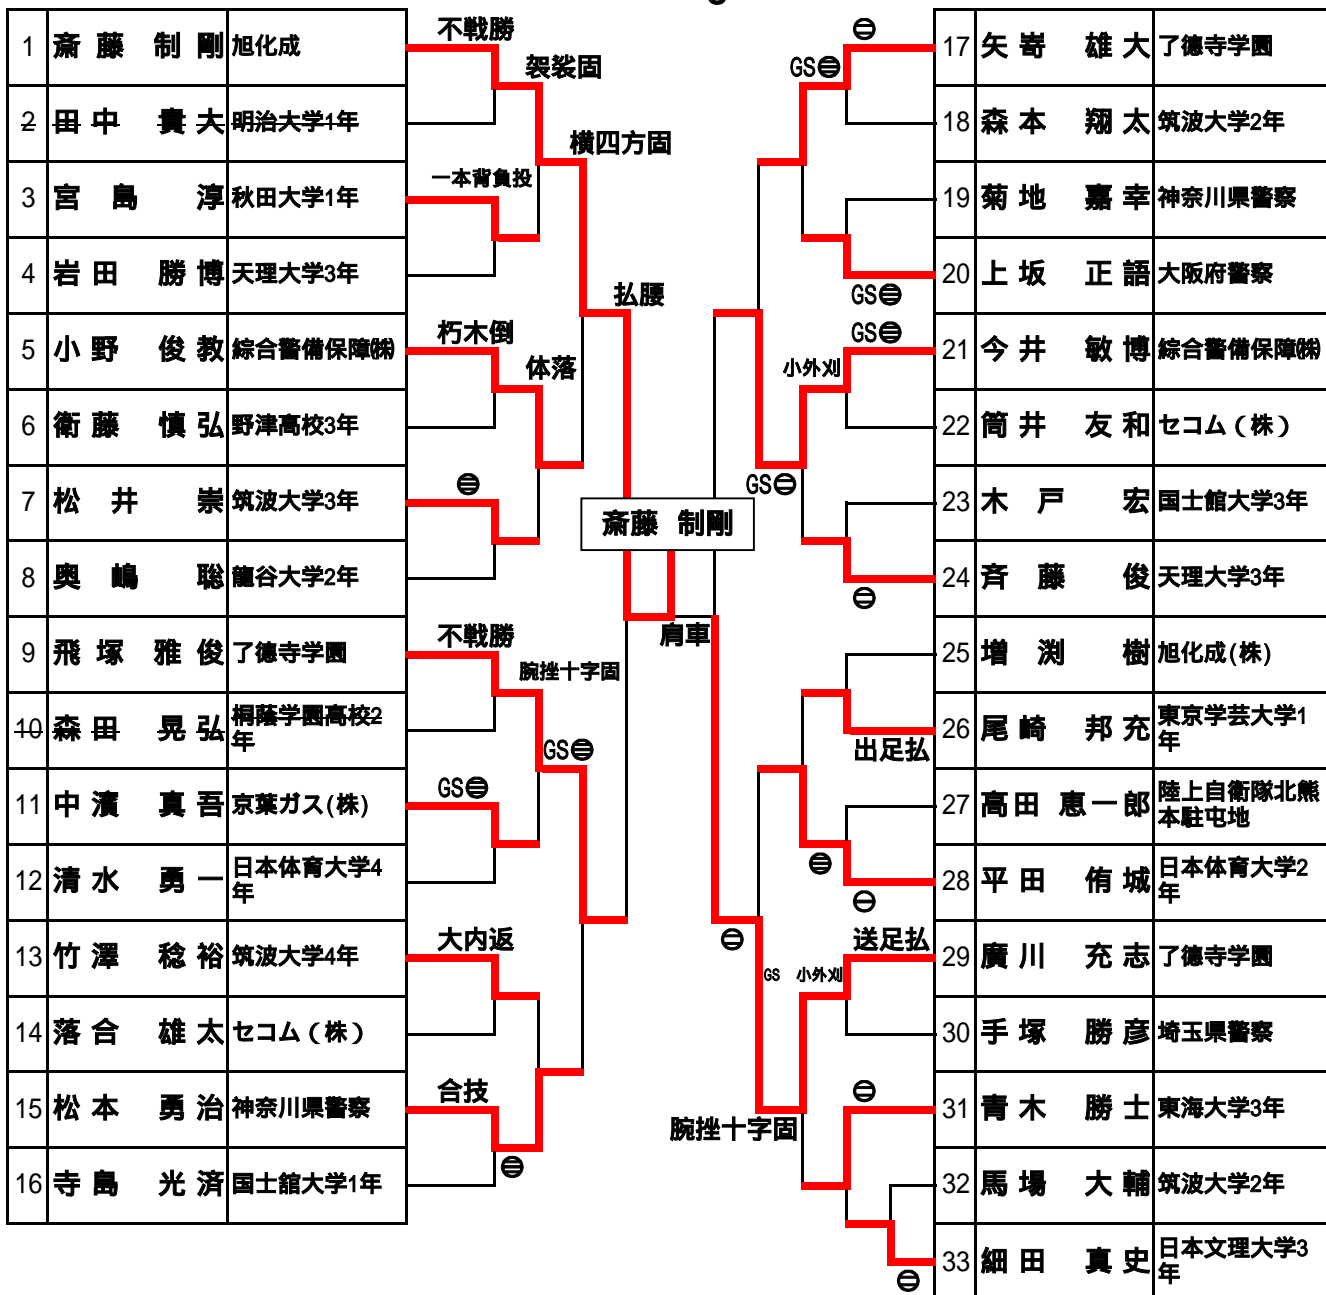

-90kg

-100Kg

1	穴井 隆 将	天理大学3年	内股	石井 慧	上四方固	17	石井 慧	国土館大学1年
2	栃木 佑 介	国土館大学2年	内股透		GS⊖	18	野田 嘉 明	福岡大学1年
3	小林 大 輔	埼玉栄高校3年	腕挫十字固	内股	GS⊖	19	筒井 宏 樹	平成管財(株)
4	後小路 裕 朗	東海大学3年		上四方固		20	川口 哲 志	国際武道大学4年
5	坂本 雄 大	セコム(株)			⊖	21	本郷 光 道	中央大学3年
6	坂本 周 作	了徳寺学園	⊖		⊖	22	江藤 大 暁	福岡県警察
7	山本 宜 秀	明治大学1年	大内刈	石井 慧	内股	23	北見 剛	東海大学1年
8	川端 恭 平	長崎南山高校3年	⊖			24	延時 暁 寿	日本文理大学1年
9	本郷 匡 道	日本中央競馬会	背負投	合技	⊖	25	井上 智 和	警視庁
10	横山 裕 司	国土館大学2年	⊖		大内刈	26	大川 康 隆	総合警備保障㈱
11	石井 孝 法	㈱ツクバ計画			袈裟固	27	山田 恒 平	筑波大学4年
12	大金 良 二	ダイコロ(株)	GS⊖			28	檜崎 誠	天理大学4年
13	庄司 武 男	神奈川県警察	⊖	体落	GS⊖	29	猪又 秀 和	東海大学4年
14	河合 秀 幸	北海道警察	⊖		大外返	30	村井 栄 輔	近畿大学1年
15	近野 貞 治	総合警備保障㈱	大内返	反則勝		31	柴田 真	セコム(株)
16	竹谷 知 記	東海大学2年	⊖		⊖	32	笹倉 孝 幸	大阪府警察
					⊖	33	西山 将 士	国土館大学2年

敗者復活戦 / 3位決定戦

2	栃木 佑 介	国土館大学2年		上四方固	18	野田 嘉 明	福岡大学1年
3	小林 大 輔	埼玉栄高校3年	内股		19	筒井 宏 樹	平成管財(株)
7	山本 宜 秀	明治大学1年	⊖	内股	21	本郷 光 道	中央大学3年
14	河合 秀 幸	北海道警察	大外刈				
15	近野 貞 治	総合警備保障㈱	出足払	不戦勝	30	村井 栄 輔	近畿大学1年
10	横山 裕 司	国土館大学2年		払腰	33	西山 将 士	国土館大学2年
29	猪又 秀 和	東海大学4年		払腰	25	井上 智 和	警視庁
					1	穴井 隆 将	天理大学3年