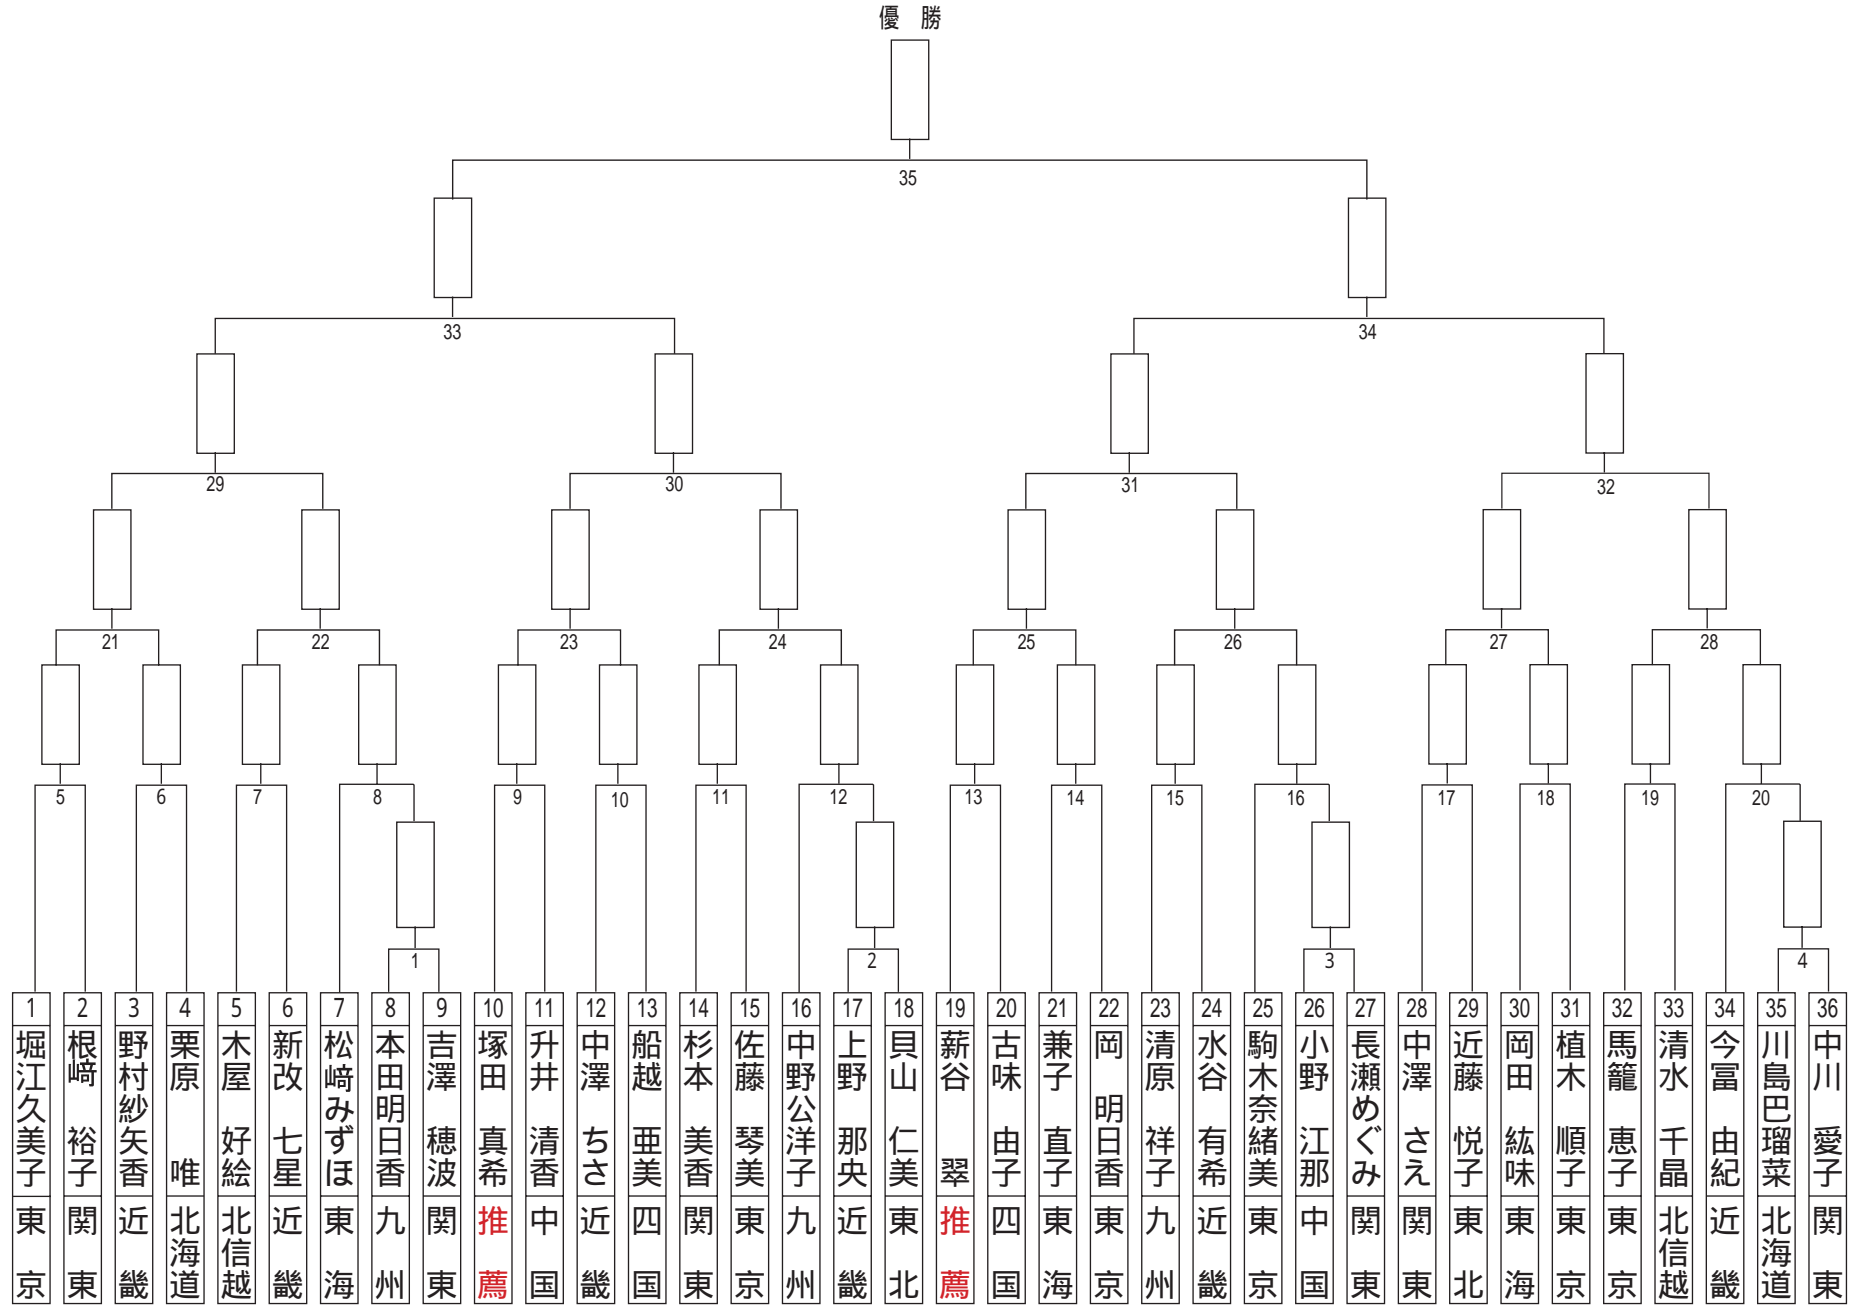

# 第20回皇后盃全日本女子柔道選手権大会組合せ表

トーナメント表内数字は試合順番号  
選手番号はプログラム紹介番号