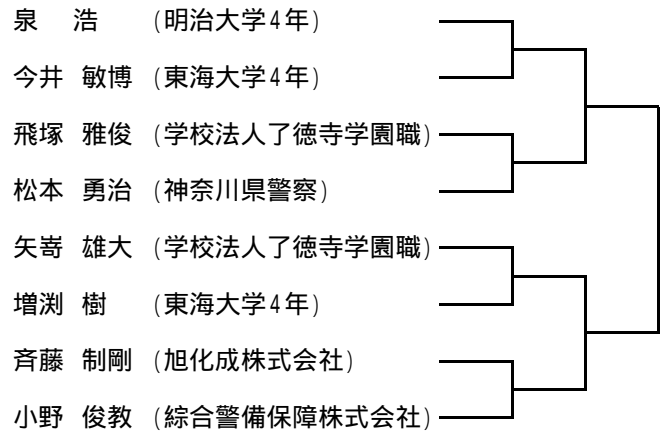

第38回全日本選抜柔道選手権大会

60kg

90kg

66kg

100kg

73kg

100kg超

81kg