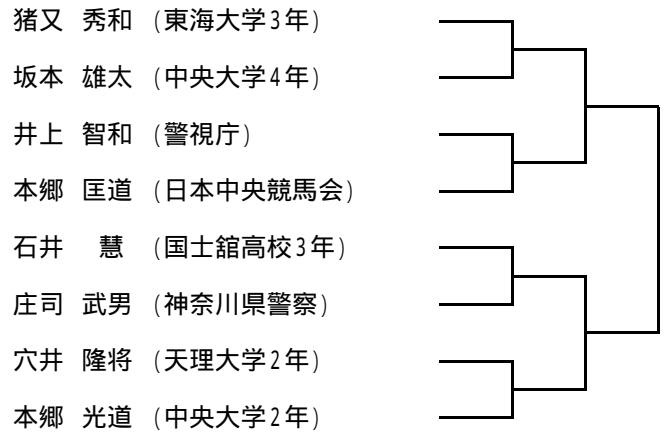

第38回全日本選抜柔道選手権大会

60kg

90kg

66kg

100kg

73kg

100kg超

81kg