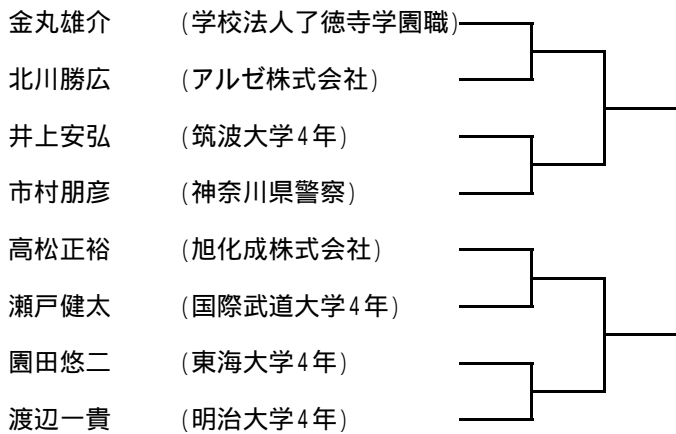

第38回全日本選抜柔道選手権大会

60kg

90kg

66kg

100kg

73kg

100kg超

81kg