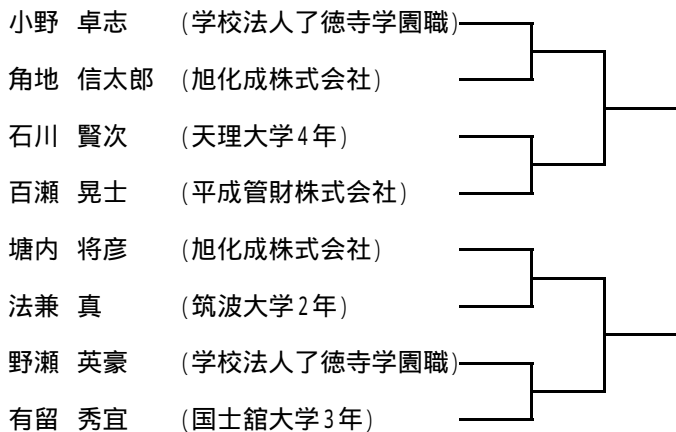

第38回全日本選抜柔道選手権大会

60kg

90kg

66kg

100kg

73kg

100kg超

81kg