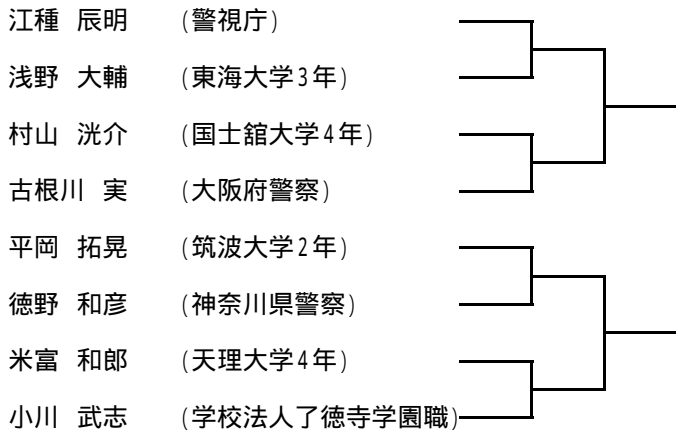

第38回全日本選抜柔道選手権大会

60kg

90kg

66kg

100kg

73kg

100kg超

81kg