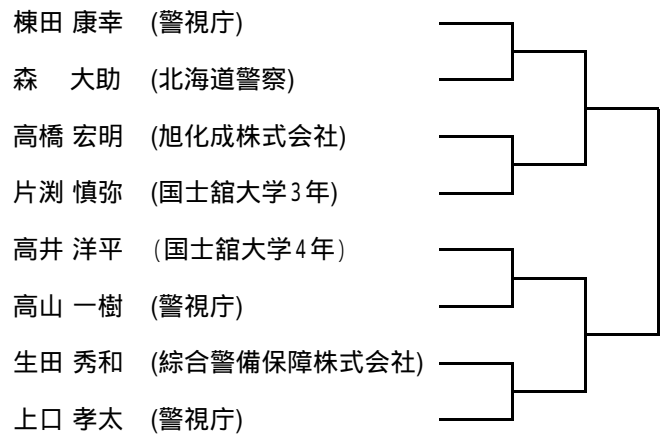

第38回全日本選抜柔道選手権大会

60kg

90kg

66kg

100kg

73kg

100kg超

81kg