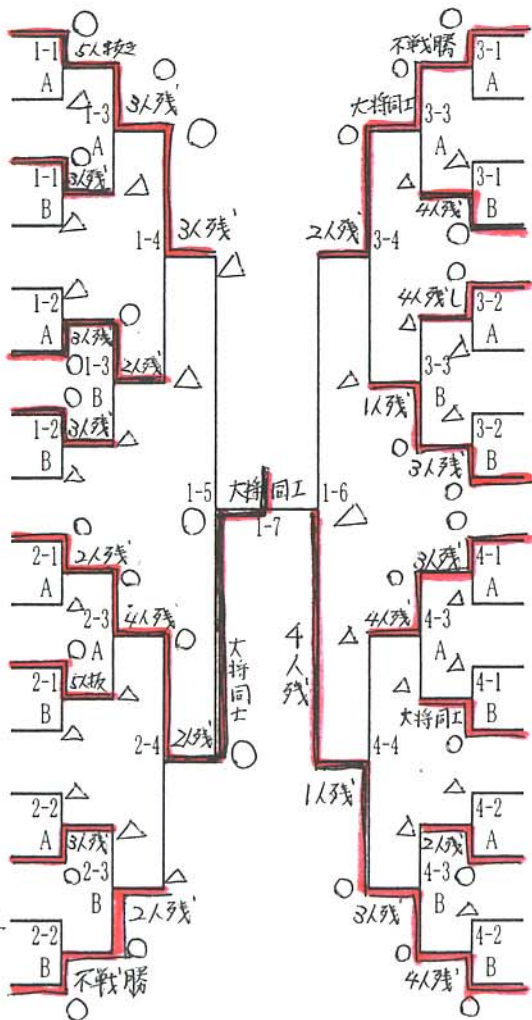

女子個人小学の部
第2試合場

男子団体の部

第1・第2・第3・第4試合場

(3位) ①西諫早

2緑が丘

3翁頭

4波佐見

5三和

6吉井

7小長井

8吾妻

(1位) ⑨東長崎

10世知原

11三会

12飯盛

13千々石

14三重

15森山

16富江

国見 ⑩ (3位)

~~目大18~~

西彼 19

橘 20

福江 21

西浦上 22

高来 23

中部 24

岩屋 25

島原第二 26

岐宿 27

長田 28

北諫早 29

奈留 30

田平 31

南山 ⑫ (2位)

① 1大石(世知原)

2谷口(西海)

3鈴木(養心会)

4川本(波佐見)

5山下(岐宿)

6末永(諏訪ノ森)

7森田(有喜)

8深江(田平)

~~9中村(長与)~~

10佐々野(富江)

~~11田川(橘)~~

12村上(養心会)

13阿比留(岐宿)

14每原(錬成会)

15山田(諏訪ノ森)

③ 16尾崎(満)(富江)

17佐々木(皆瀬)

18岩下(琴海)

19牧嶋(諏訪ノ森)

20金子(有喜)

21鹿摩(修験館)

22柳田(岐宿)

23井上(世知原)

24木村(世知原)

25田崎(養心会)

~~26大串(長与)~~

27源城(諏訪ノ森)

~~28西(吉岡道場)~~

29福添(錬成会)

30道脇(奈留)

31馬場(橘)