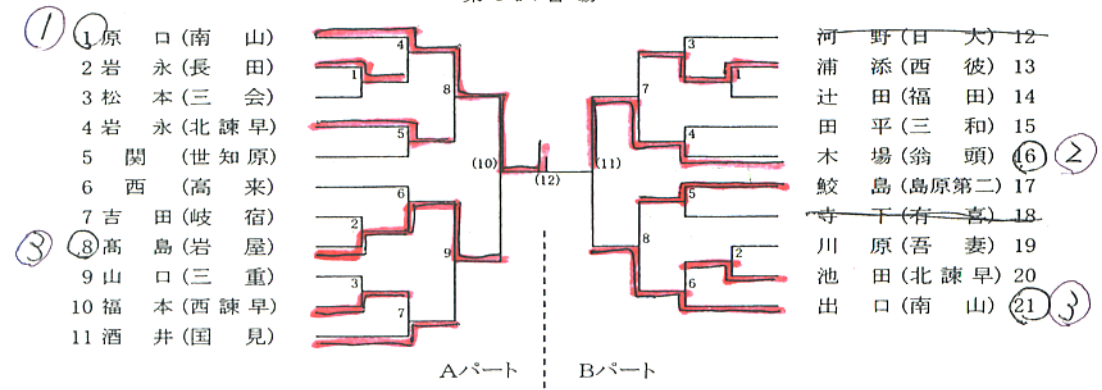

男子個人の部75kg超級
第3試合場