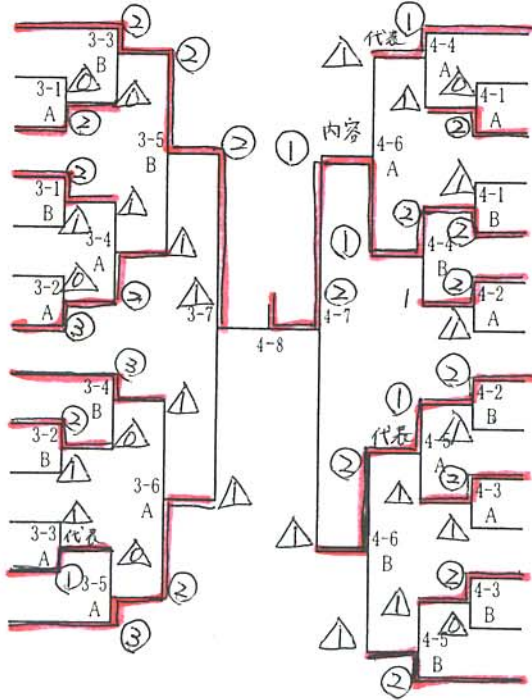

女子団体中学の部

第3・第4試合場

- (2位) ①鳴北
- 2 西浦上
- 3 波佐見B
- 4 世知原
- 5 西諫早
- 6 吾妻 B
- 7 緑が丘A
- 8 東長崎A
- 9 西彼
- 10 中部 B
- 11 島原第二
- 12 三和
- 3位 ⑬岐宿 A

- 吉井 14
- 吾妻 A 15
- 東長崎 B 16
- 岐宿 B 17
- 高来 ⑱ (1位)
- 長与第二 19
- 緑が丘 B 20
- 国見 ⑳ (3位)
- 三重 22
- 小長井 23
- 波佐見 A 24
- 富江 25
- 中部 A 26
- 岩屋 27

- 1 平田 (五島)
- 2 藤田 (清峰)
- 3 柳原 (平戸)
- 4 山田 (波佐見)
- 5 松山 (平戸)

60kg以下級