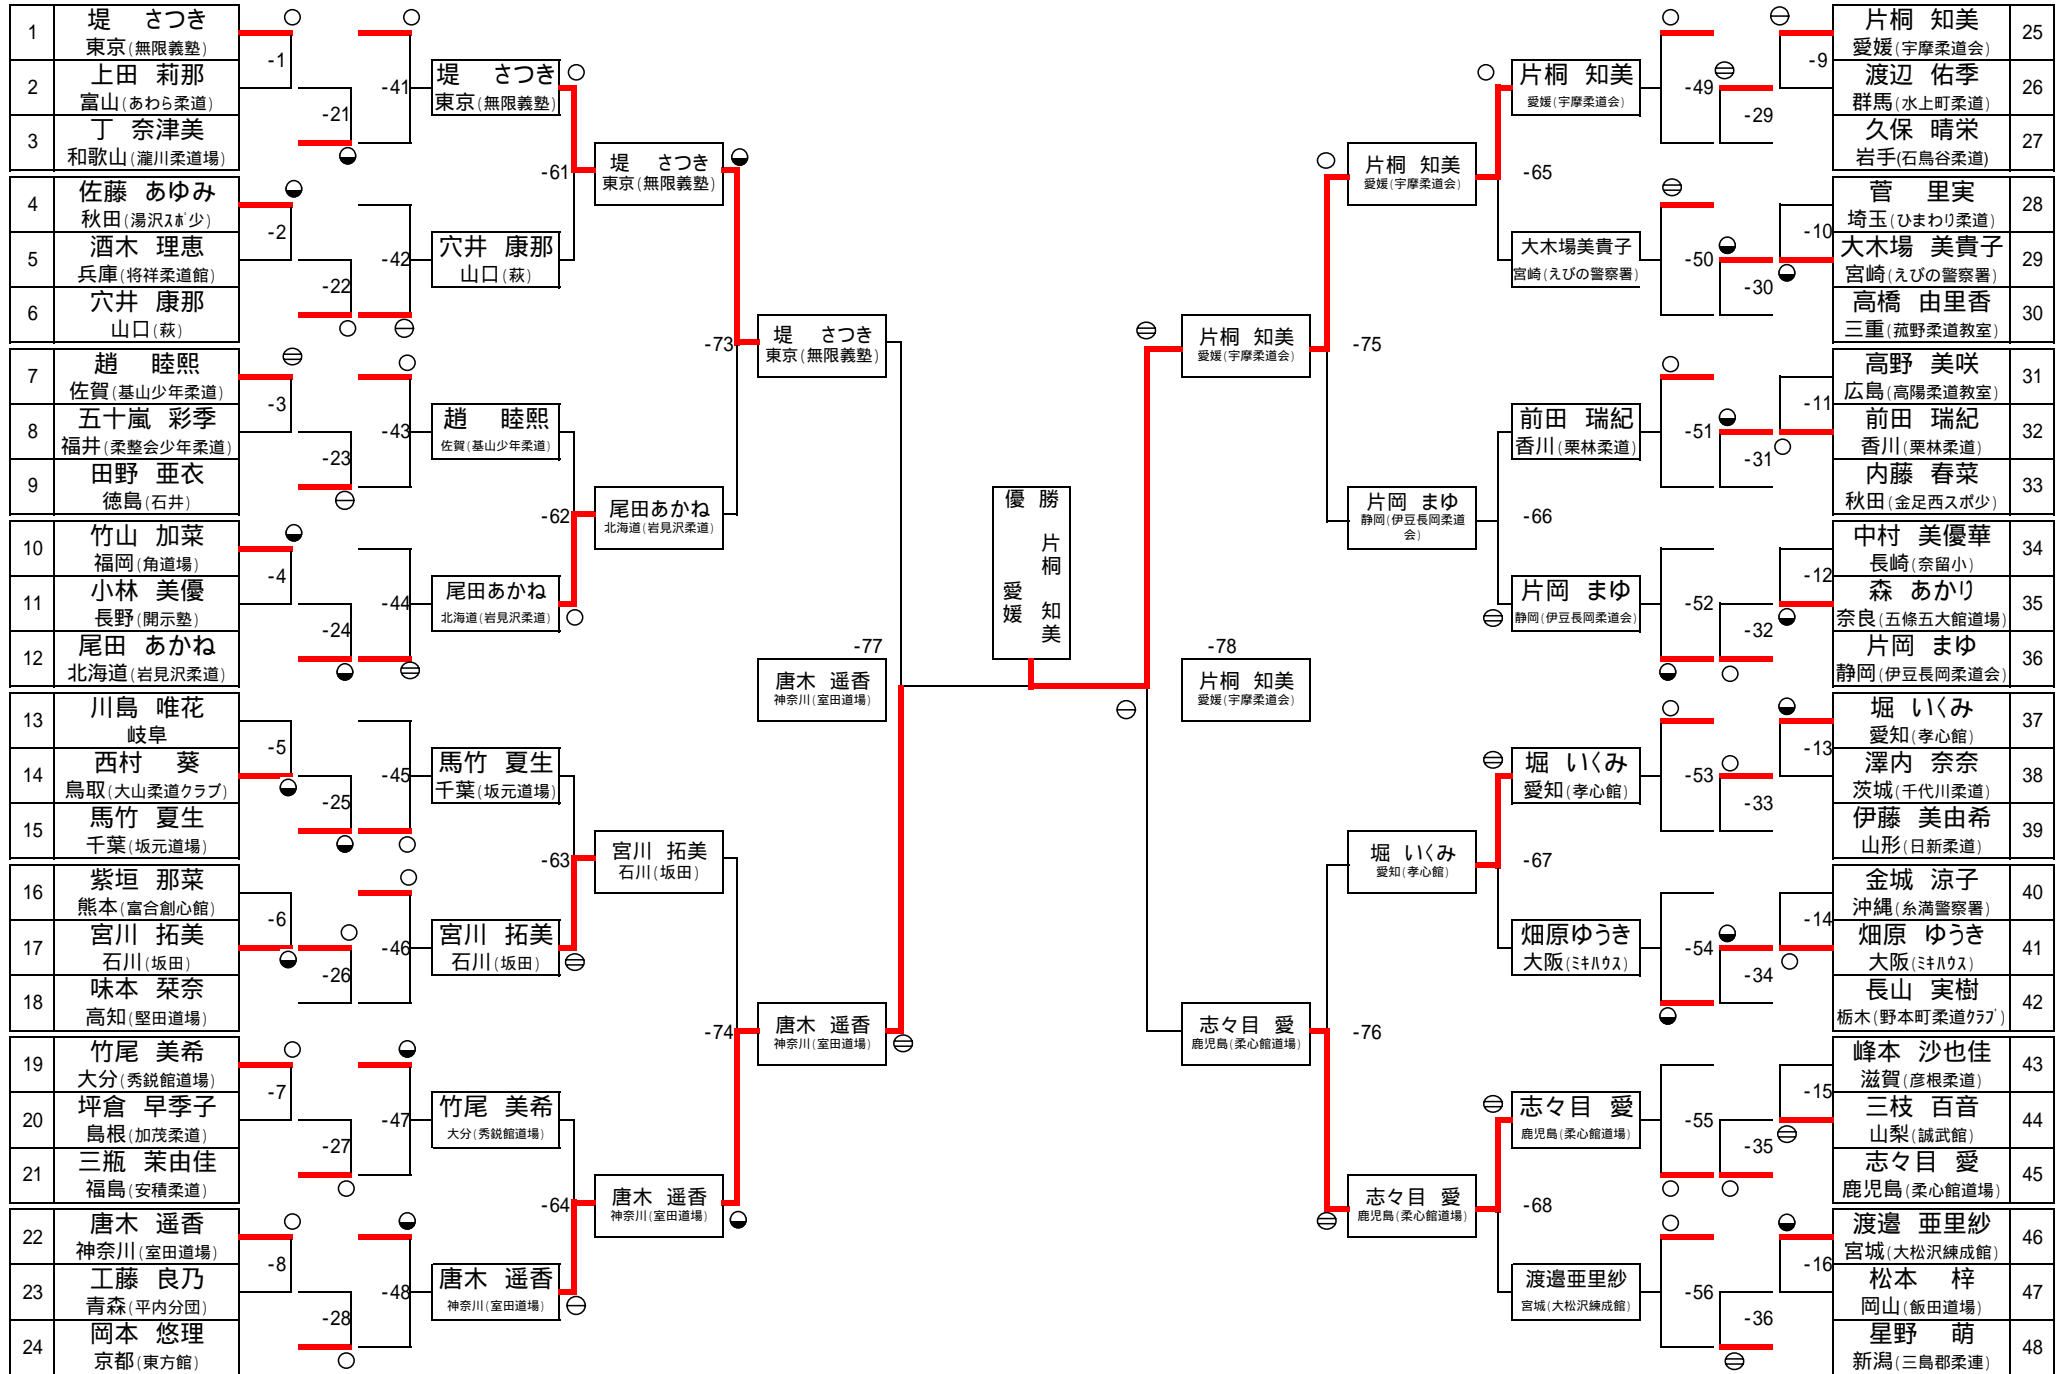

小学5年女子40kg超級

小学6年女子45kg級

小学6年女子45kg超級