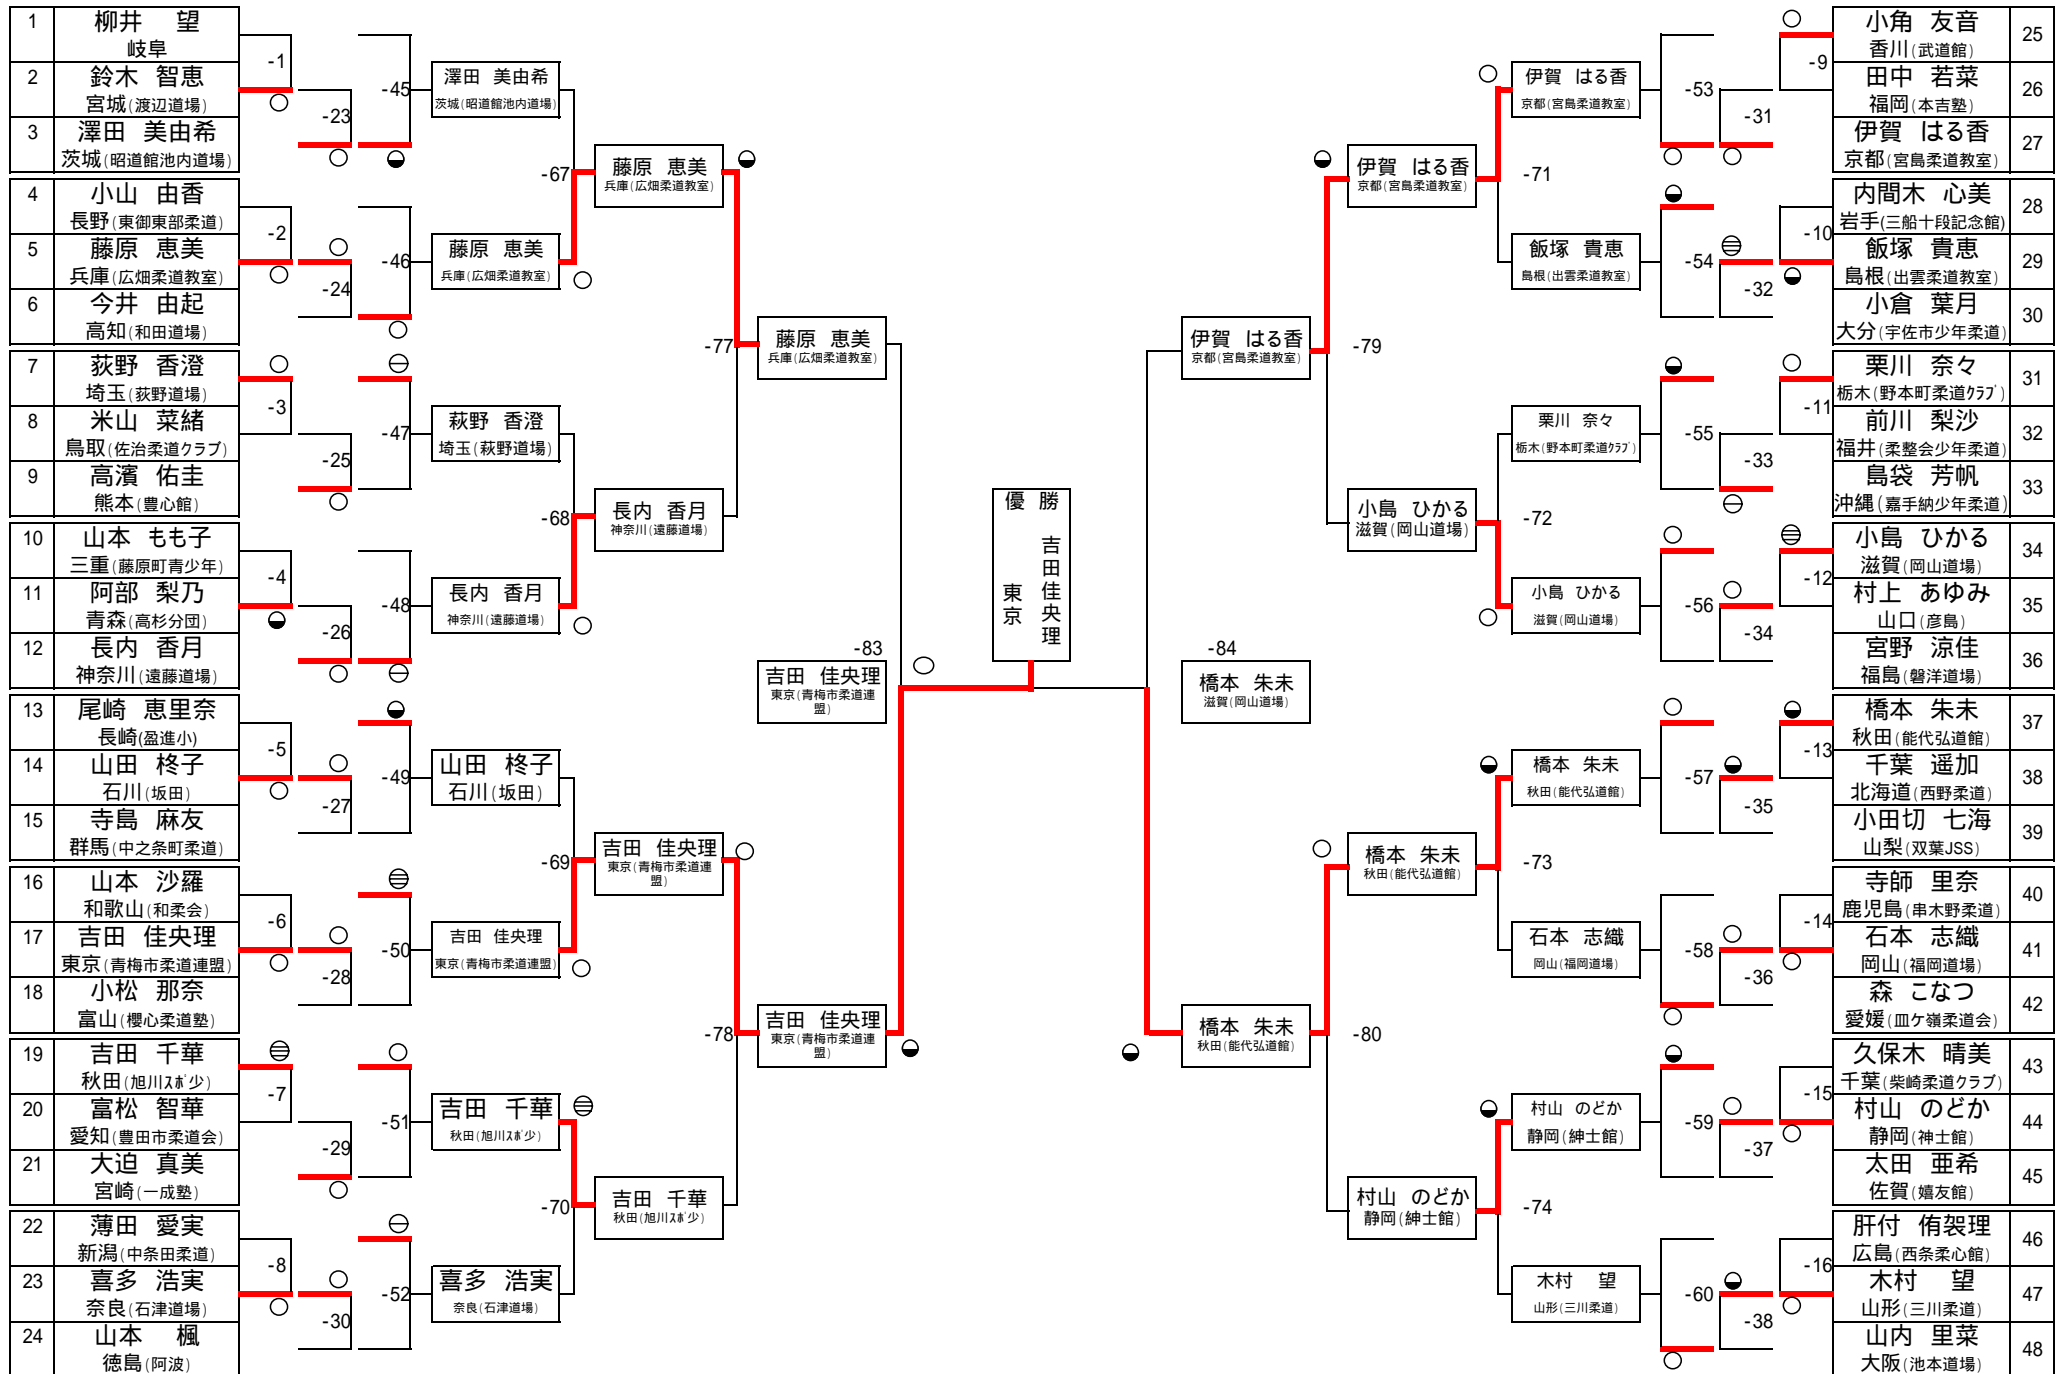

小学5年女子40kg超級

小学6年女子45kg級

小学6年女子45kg超級