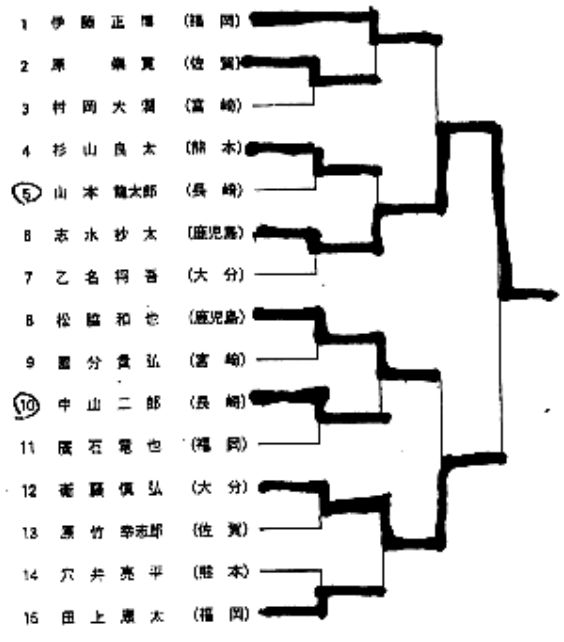

60kg級 組み合わせ

(3位決定戦)
 1 東恩納
 16 矢野

66kg級 組み合わせ

(3位決定戦)
 5 早野
 9 江口

73kg級 組み合わせ

(3位決定戦)
 1 田上
 15 松尾

81kg級 組み合わせ

(3位決定戦)
 3 内門
 16 井佐子

90級 組み合わせ

③位決定戦
 福 伊藤正博
 鹿 松脇和也

100kg級 組み合わせ

③位決定戦
 8 富山
 9 延崎

100kg超級 組み合わせ

③位決定戦
 7 田中
 11 佐藤

48kg級 組み合わせ

52kg級 組み合わせ