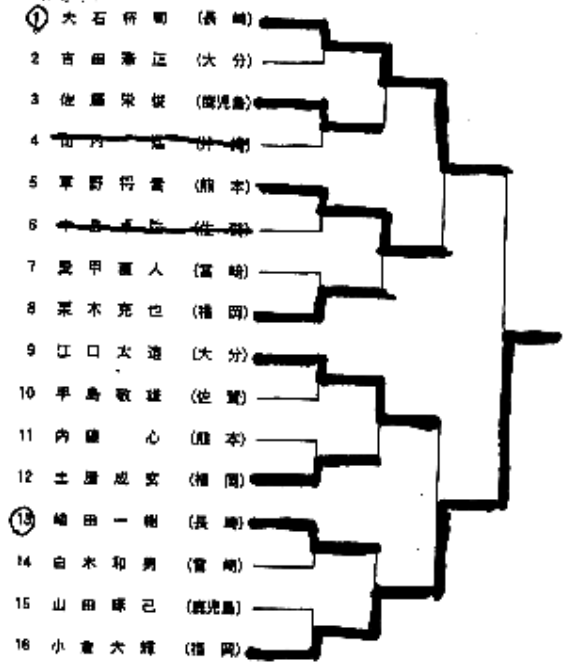

60kg級 組み合わせ

(3位決定戦)
 1 東恩納
 16 矢野

66kg級 組み合わせ

(3位決定戦)
 5 早野
 9 江口

73kg級 組み合わせ

(3位決定戦)
 1 田上
 15 松尾

81kg級 組み合わせ

(3位決定戦)
 3 内門
 16 井佐子

90級 組み合わせ

③位決定戦
 福 伊藤正博
 鹿 松脇和也

100kg級 組み合わせ

③位決定戦
 8 富山
 9 延崎

100kg超級 組み合わせ

③位決定戦
 7 田中
 11 佐藤

48kg級 組み合わせ

52kg級 組み合わせ