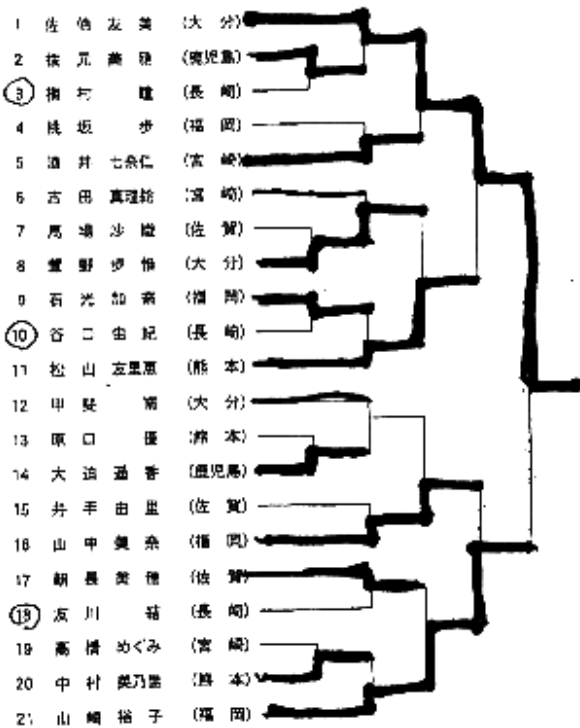

90級 組み合わせ

③位決定戦
 福 伊藤正博
 鹿 松脇和也

100kg級 組み合わせ

③位決定戦
 8 富山
 9 延崎

100kg超級 組み合わせ

③位決定戦
 7 田中
 11 佐藤

48kg級 組み合わせ

52kg級 組み合わせ

57kg級 組み合わせ

63kg級 組み合わせ

70kg級 組み合わせ

川辺有紀
上村理菜 (3位決定戦)

78kg級 組み合わせ

宮本さつき
池崎翠希 (3位決定戦)

78kg超級 組み合わせ

松山友里恵
大迫遙香 (3位決定戦)