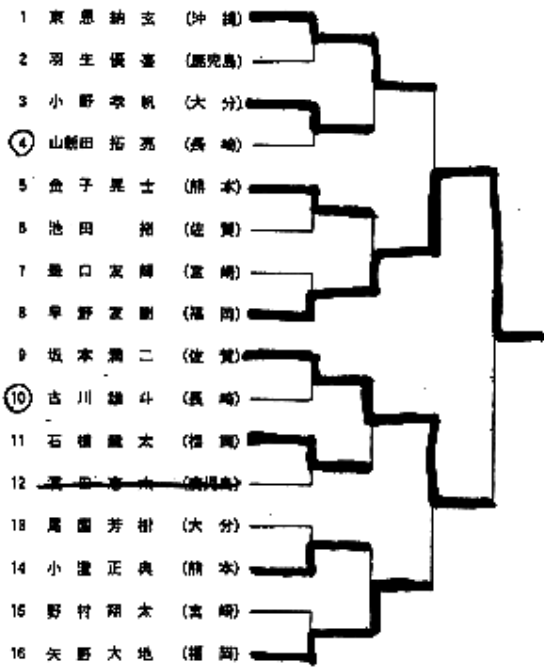

60kg級 組み合わせ

(3位決定戦)
 1 東恩納
 16 矢野

66kg級 組み合わせ

(3位決定戦)
 5 早野
 9 江口

73kg級 組み合わせ

(3位決定戦)
 1 田上
 15 松尾

81kg級 組み合わせ

(3位決定戦)
 3 内門
 16 井佐子

90級 組み合わせ

③位決定戦
 福 伊藤正博
 鹿 松脇和也

100kg級 組み合わせ

③位決定戦
 8 富山
 9 延崎

100kg超級 組み合わせ

③位決定戦
 7 田中
 11 佐藤

48kg級 組み合わせ

52kg級 組み合わせ