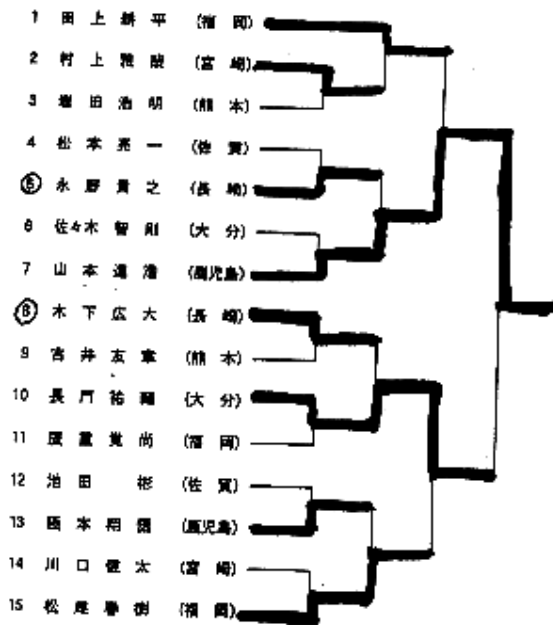

60kg級 組み合わせ

(3位決定戦)
 1 東恩納
 16 矢野

66kg級 組み合わせ

(3位決定戦)
 5 早野
 9 江口

73kg級 組み合わせ

(3位決定戦)
 1 田上
 15 松尾

81kg級 組み合わせ

(3位決定戦)
 3 内門
 16 井佐子

90級 組み合わせ

③位決定戦
 福 伊藤正博
 鹿 松脇和也

100kg級 組み合わせ

③位決定戦
 8 富山
 9 延崎

100kg超級 組み合わせ

③位決定戦
 7 田中
 11 佐藤

48kg級 組み合わせ

52kg級 組み合わせ