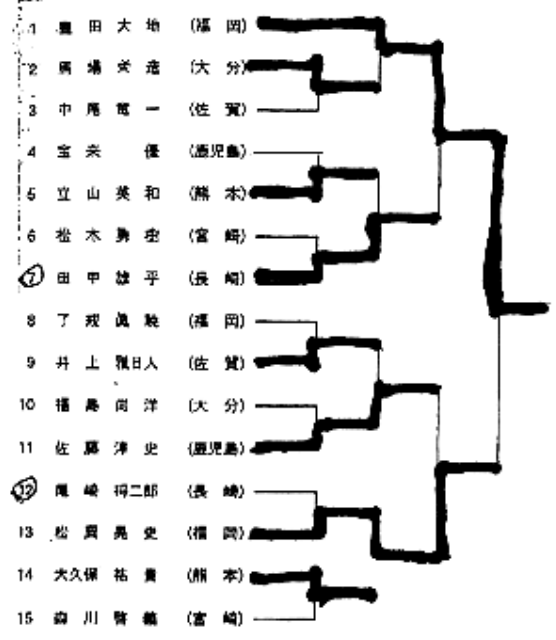

90級 組み合わせ

③位決定戦
 福 伊藤正博
 鹿 松脇和也

100kg級 組み合わせ

③位決定戦
 8 富山
 9 延崎

100kg超級 組み合わせ

③位決定戦
 7 田中
 11 佐藤

48kg級 組み合わせ

52kg級 組み合わせ