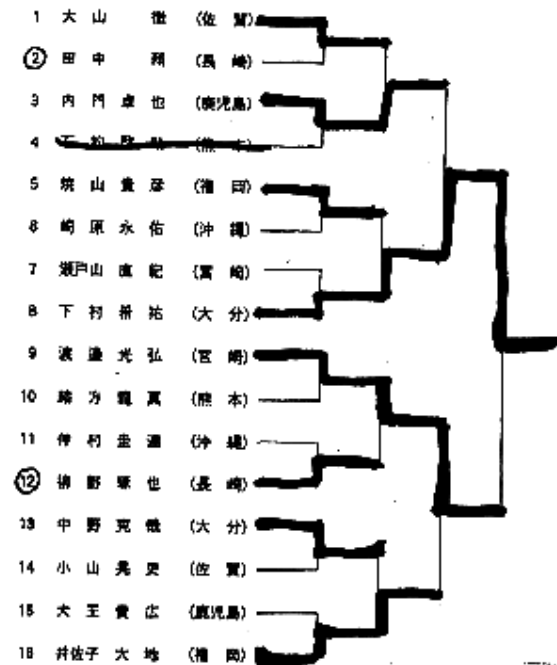

60kg級 組み合わせ

(3位決定戦)
 1 東恩納
 16 矢野

66kg級 組み合わせ

(3位決定戦)
 5 早野
 9 江口

73kg級 組み合わせ

(3位決定戦)
 1 田上
 15 松尾

81kg級 組み合わせ

(3位決定戦)
 3 内門
 16 井佐子

90級 組み合わせ

③位決定戦
 福 伊藤正博
 鹿 松脇和也

100kg級 組み合わせ

③位決定戦
 8 富山
 9 延崎

100kg超級 組み合わせ

③位決定戦
 7 田中
 11 佐藤

48kg級 組み合わせ

52kg級 組み合わせ