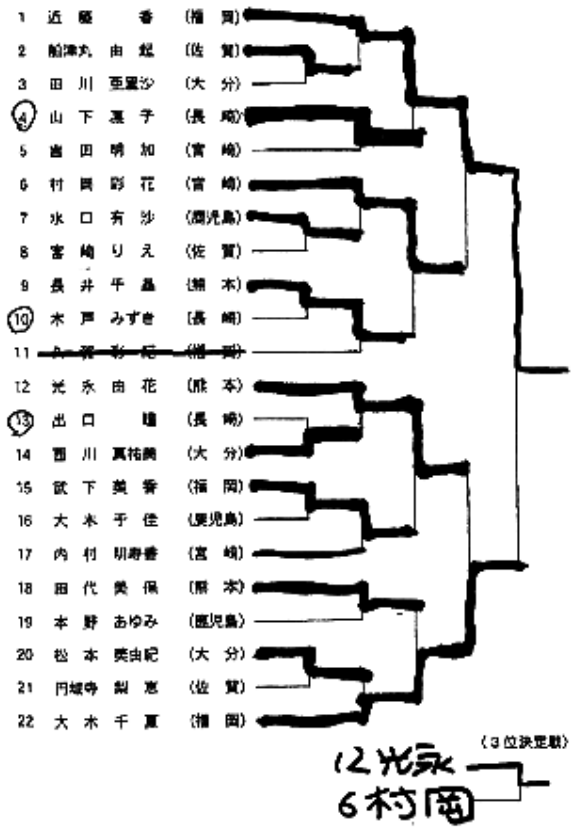

90級 組み合わせ

③位決定戦
 福 伊藤正博
 鹿 松脇和也

100kg級 組み合わせ

③位決定戦
 8 富山
 9 延崎

100kg超級 組み合わせ

③位決定戦
 7 田中
 11 佐藤

48kg級 組み合わせ

52kg級 組み合わせ